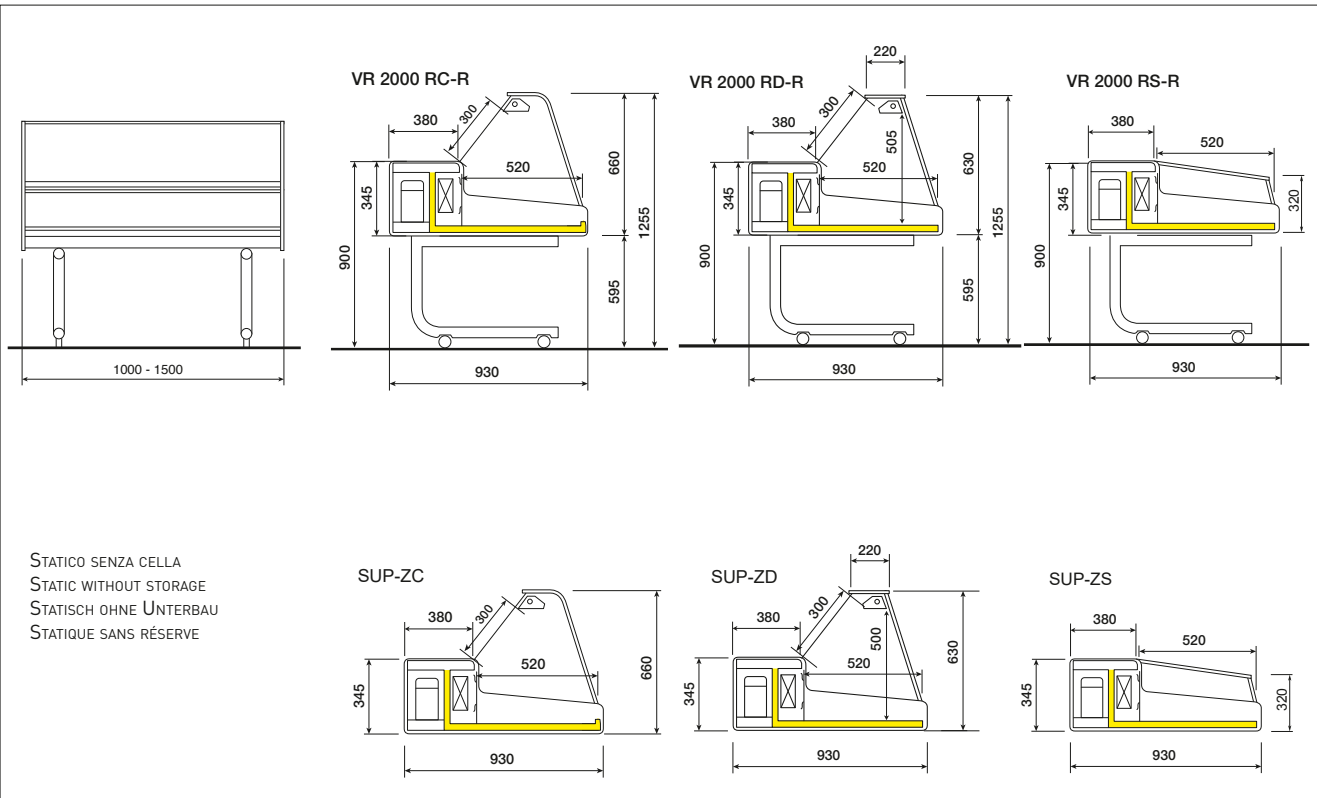

**MOD : SUP10-ZS/R2**

**Production code : RS100PSSG00H**

**08/2023**

COLORI SPALLE  
 SIDE PANELS COLOURS  
 SEITENTEILE FARBEN  
 COULEURS DE JOUES LATERALES  
 COLORES POR LATERALES

DATI TECNICI - TECHNICAL DATA - TECHNISCHE DATEN - DONNES TECHNIQUES

Lunghezza con spalle Length including ends Länge mit Seitenteilen Longueur avec joues	Temperatura di esercizio Working temperature Betriebstemperatur Temp. de fonctionnement	Tensione di alimentazione Supply voltage Speisespannung Tension d'alimentation	Superficie espositiva Display surface Auslagefläche Surface d'exposition	Illuminazione Lighting power Beleuchtung Eclairage
	° C		m <sup>2</sup>	Watt
1000	25° C u.r. 60% + 4° C + 6° C	230 V/1/50 Hz	0,46	1 x 14
1500			0,71	1 x 28