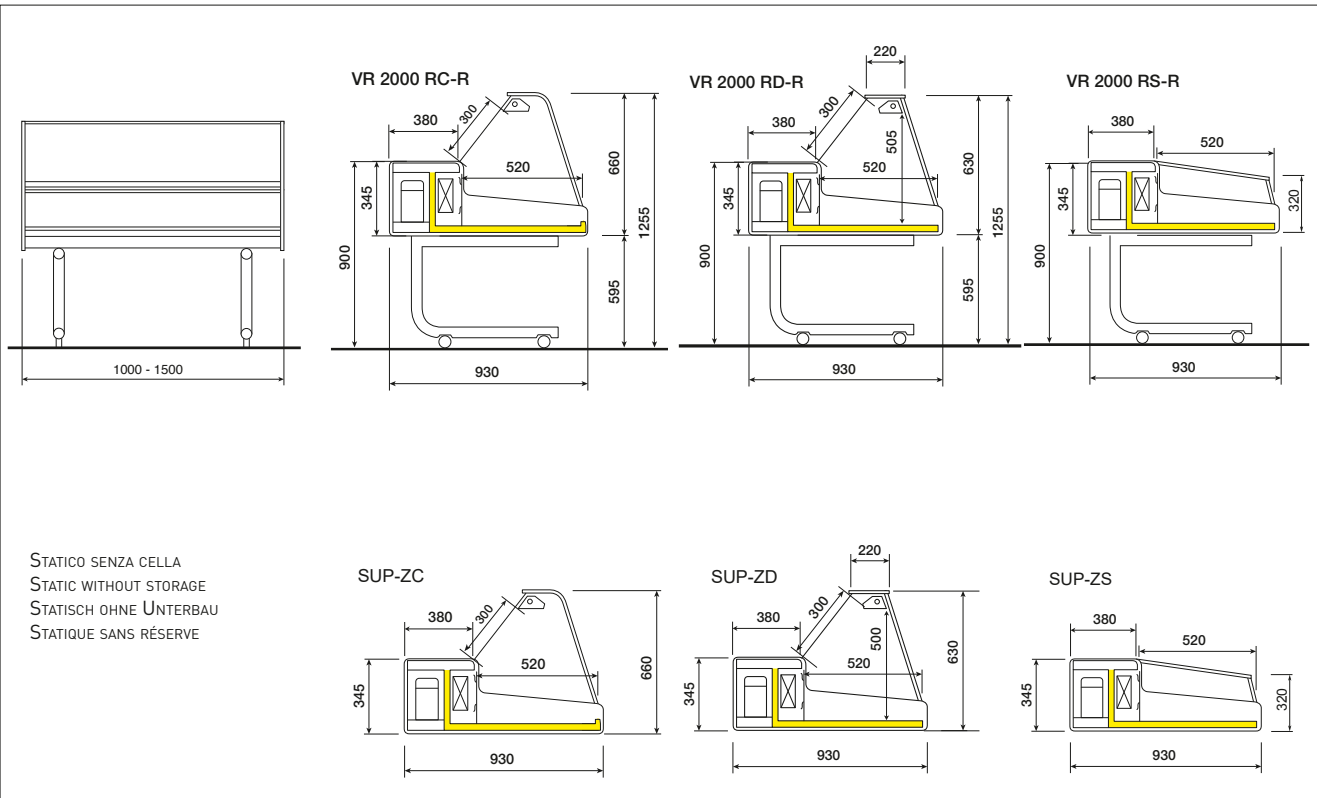

# **Mod: SUP10-ZC/R2**

**Production code: RC100PSSG00H**

COLORI SPALLE  
 SIDE PANELS COLOURS  
 SEITENTEILE FARBEN  
 COULEURS DE JOUES LATERALES  
 COLORES POR LATERALES

DATI TECNICI - TECHNICAL DATA - TECHNISCHE DATEN - DONNES TECHNIQUES

Lunghezza con spalle Length including ends Länge mit Seitenteilen Longueur avec joues	Temperatura di esercizio Working temperature Betriebstemperatur Temp. de fonctionnement	Tensione di alimentazione Supply voltage Speisespannung Tension d'alimentation	Superficie espositiva Display surface Auslagefläche Surface d'exposition	Illuminazione Lighting power Beleuchtung Eclairage
	° C		m <sup>2</sup>	Watt
1000	25° C u.r. 60% + 4° C + 6° C	230 V/1/50 Hz	0,46	1 x 14
1500			0,71	1 x 28