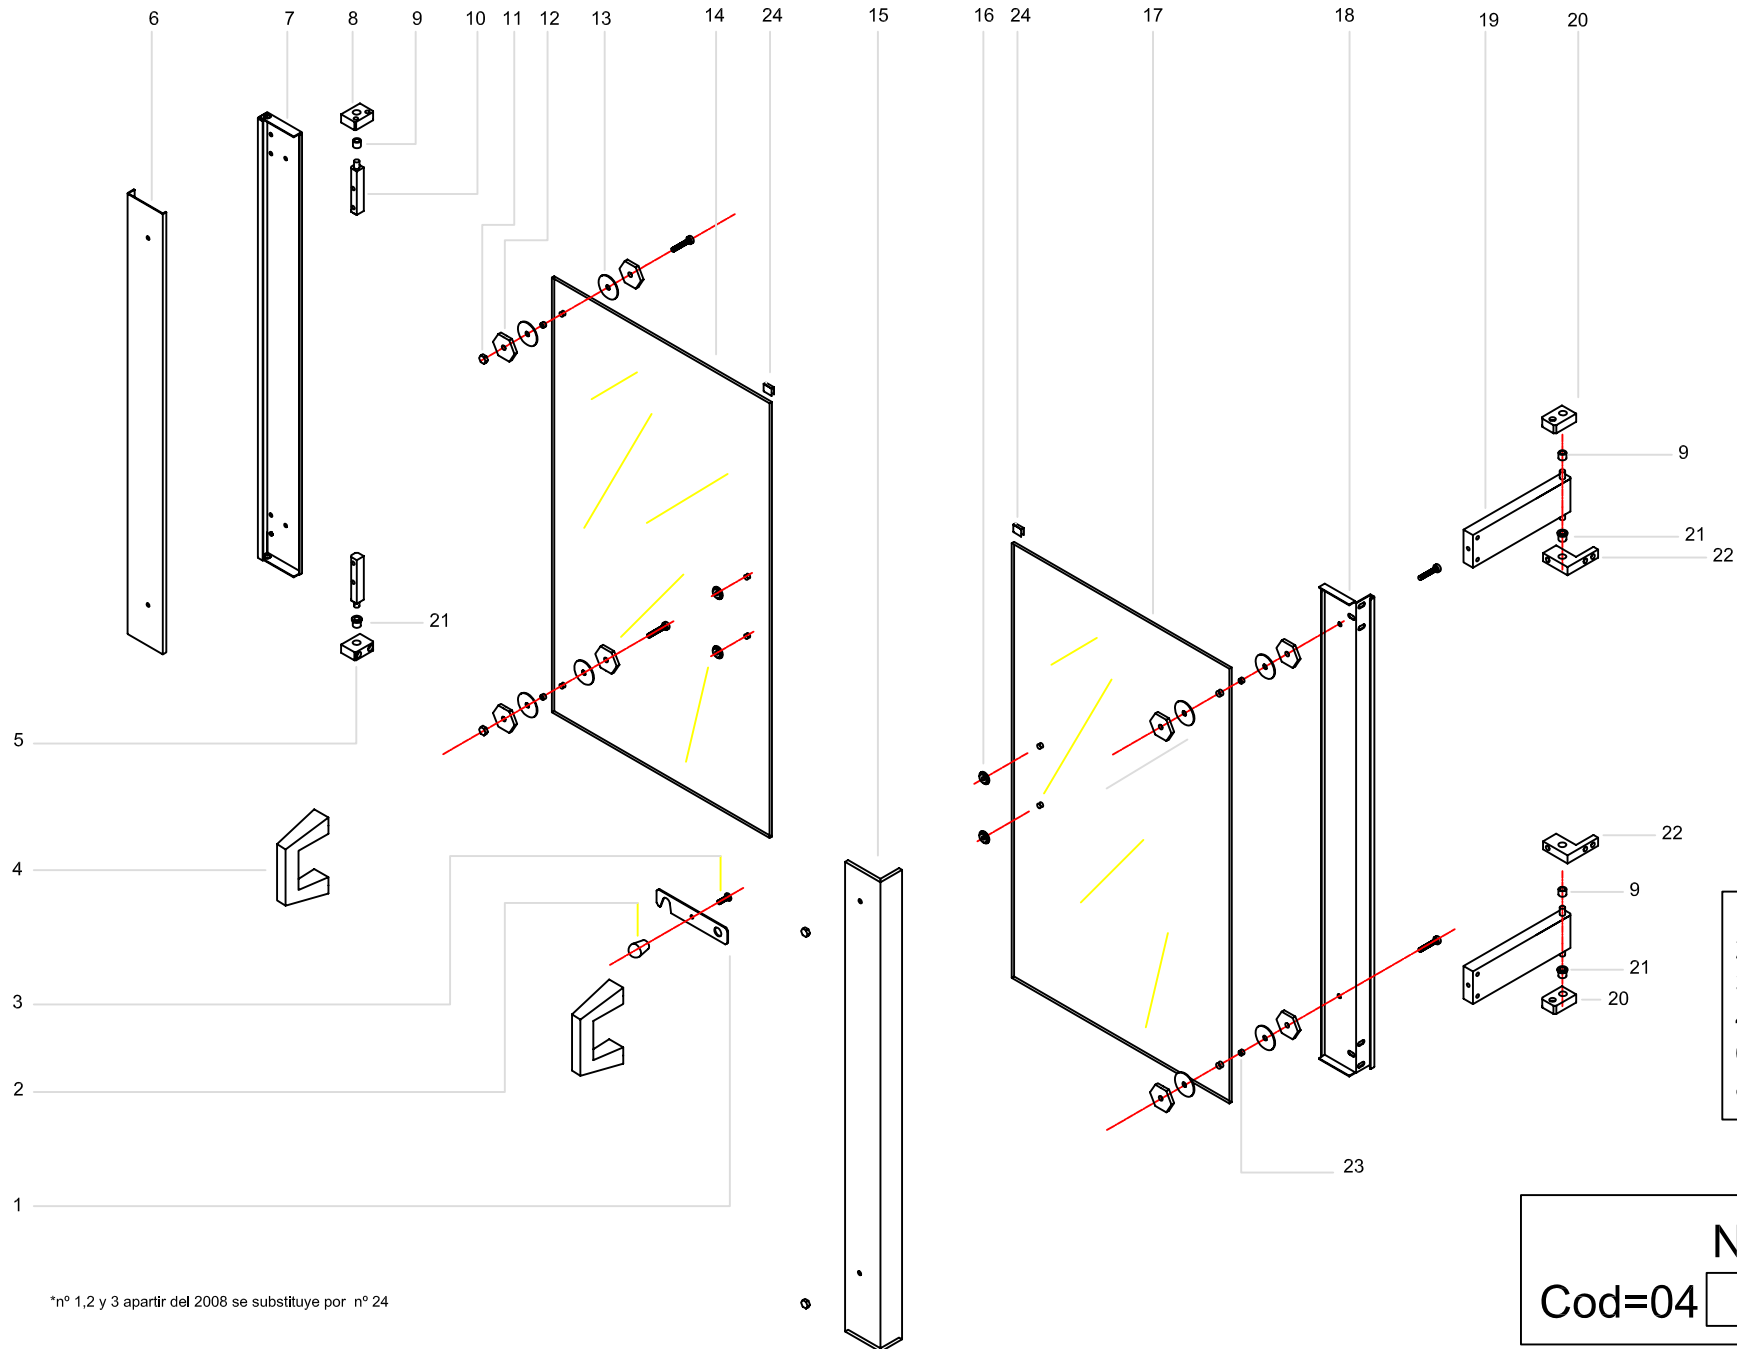

Cristales 04

*nº 1,2 y 3 apartir del 2008 se substituye por nº 24