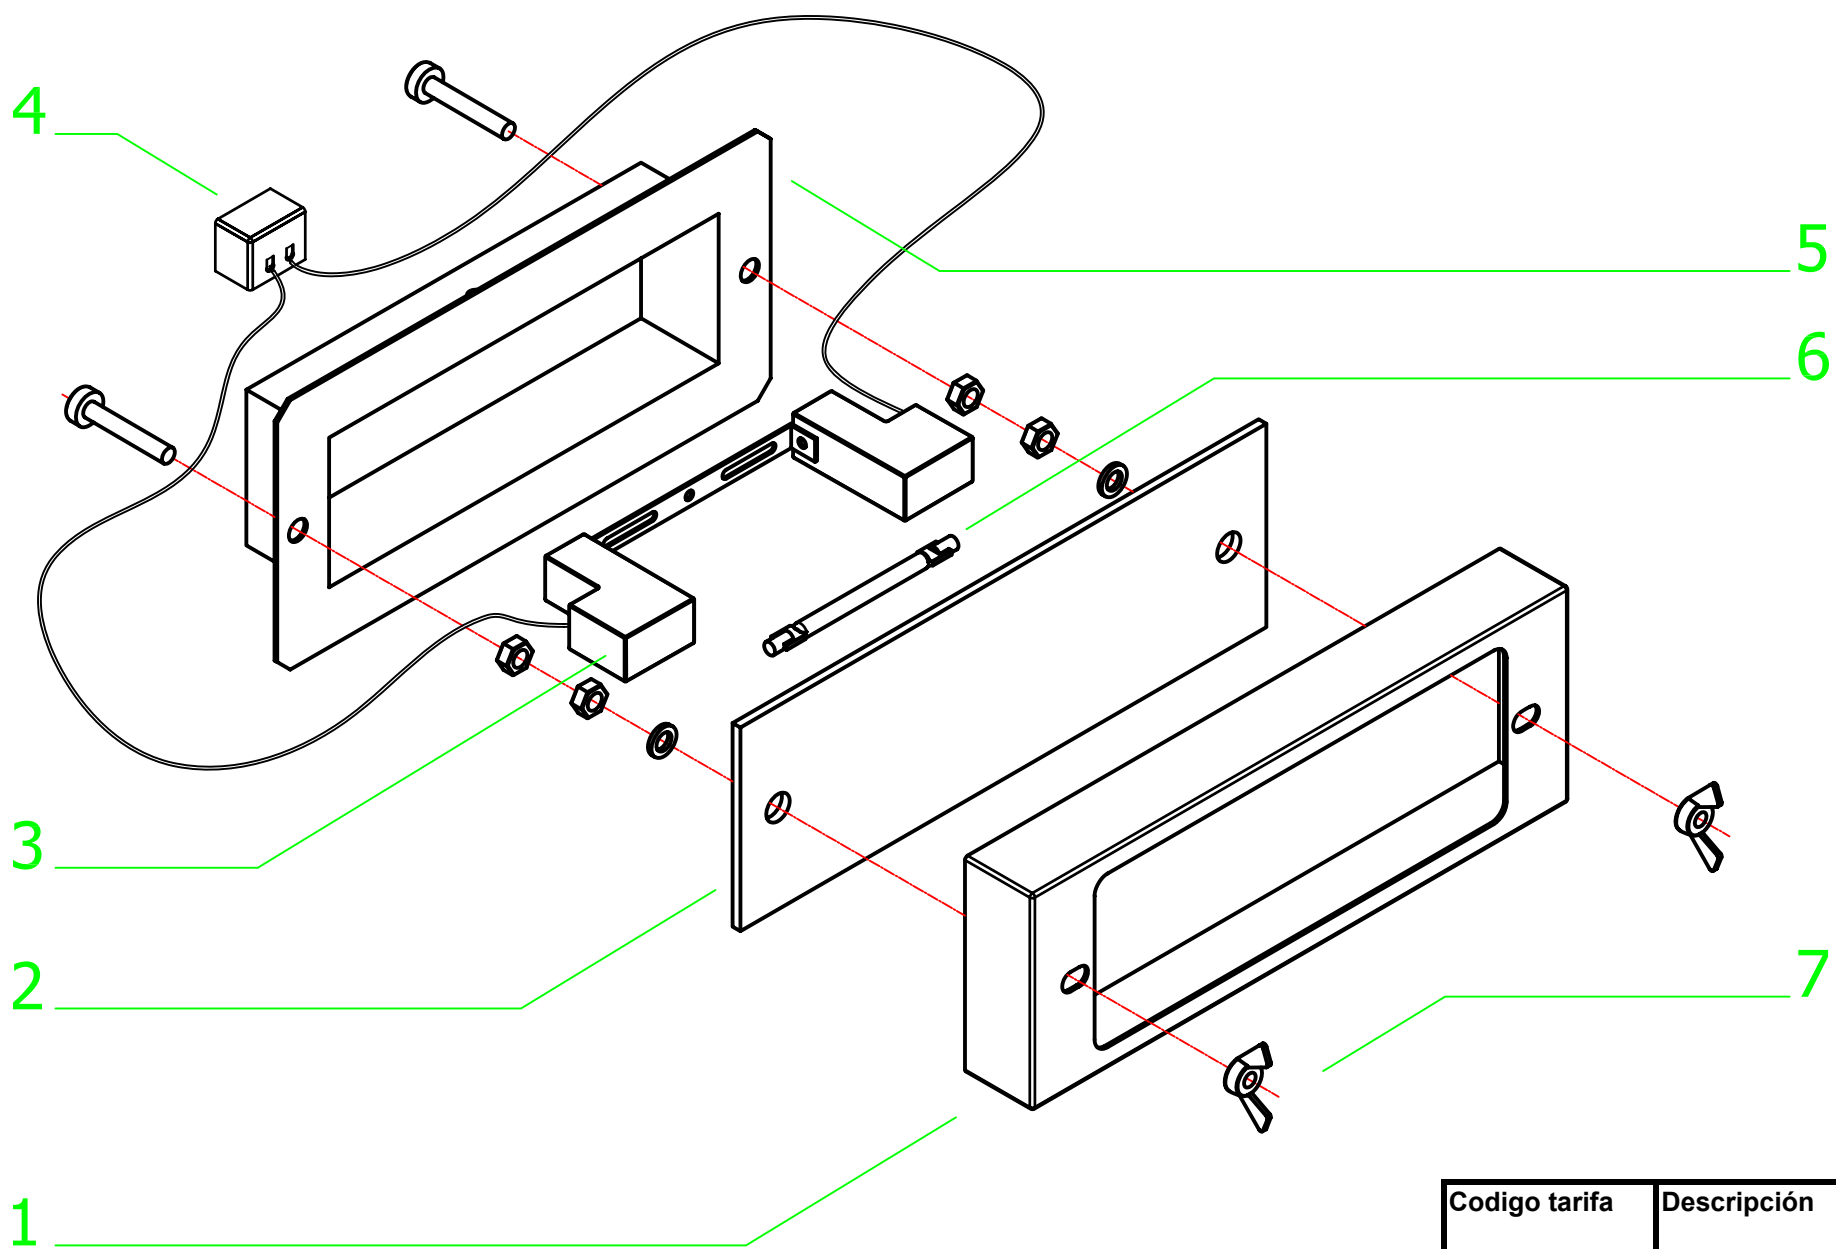

MOD.

- 1EG
- 2EG
- 3EG
- 4EG
- 6EG y EGD
- 8EG y EGD

Cod=03.

Cristales 04

*nº 1,2 y 3 apartir del 2008 se substituye por nº 24

Cristales 04D

Codigo tarifa	Descripcion	MODEL	Hoja despiece	Substituido Replaced
040113-1	Cierre cristal antiguo	Todos	1	Magnet system
040116-2	Pomo cierre cristal	Todos	2	Magnet system
010125	Tornillo inox pomo	Todos	3	Magnet system
040114-1	Arandela asa	Todos	16	Magnet system
040304-0	Frontal cristal izquierdo	3EG/3EE	6	
040303-0	Embellecedor trasero	3EG/3EE	7	
040302-1	Frontal cristal derecho	3EG/3EE	15	
040303-0	Embellecedor trasero	3EG/3EE	18	
040404-0	Frontal cristal izquierdo	4EG/4EE	6	
040403-0	Embellecedor trasero	4EG/4EE	7	
040402-1	Frontal cristal derecho	4EG/4EE	15	
040403-0	Embellecedor trasero	4EG/4EE	18	
040404-0	Frontal cristal izquierdo	6EG/6EE	6	
040403-0	Embellecedor trasero	6EG/6EE	7	
040402-1	Frontal cristal derecho	6EG/6EE	15	
040403-0	Embellecedor trasero	6EG/6EE	18	
040118	Asa tirador	Todos	4	
040108-3C	Soporte inferior crist. Izquierdo	Todos	5	
040108-4C	Soporte superior crist Izquierdo	Todos	8	
020210-0	Casquillo A-8/12/10	Todos	9	
040112-Z	Bisagra cristal	Todos	10	
040116-0C	Tuerca ciega	Todos	11	
040103-1Z	Tuerca hexagonal cristal	Todos	12	
040116-1	Junta crista	Todos	13	
040205	Cristal	2EG/2EE	14 / 17	
040305	Cristal	3EG/3EE	14 / 17	
040405	Cristal	4EG/4EE	14 / 17	
040605	Cristal	6EG/6EE/D	14 / 17	
040805	Cristal	8EG/8EE/D	14 / 17	
040101-1	Bisagra alumino	Todos	19	
040102-1C	Soporte eje bisagra	Todos	20	
020210	Casquillo B-8/12/10	Todos	21	
040102-2C	Soporte sup. Crist. Derecho	Todos	22	
040104	Casquillo cristal	Todos	23	
040110	Enganche iman	Todos	24	

Todos= all models

Espada

05

Cod.=05 N°

Codigo tarifa	Descripción	Hoja despiece
010105-4	Tapa cristal	1
010105-5	Cristal luz vertical	2
010012	Soporte lámpara	3
300030	Regleta cerámica	4
010105-3	Portalámparas inox	5
010013	Lámpara asador	6
060100	Palomilla cristal	7