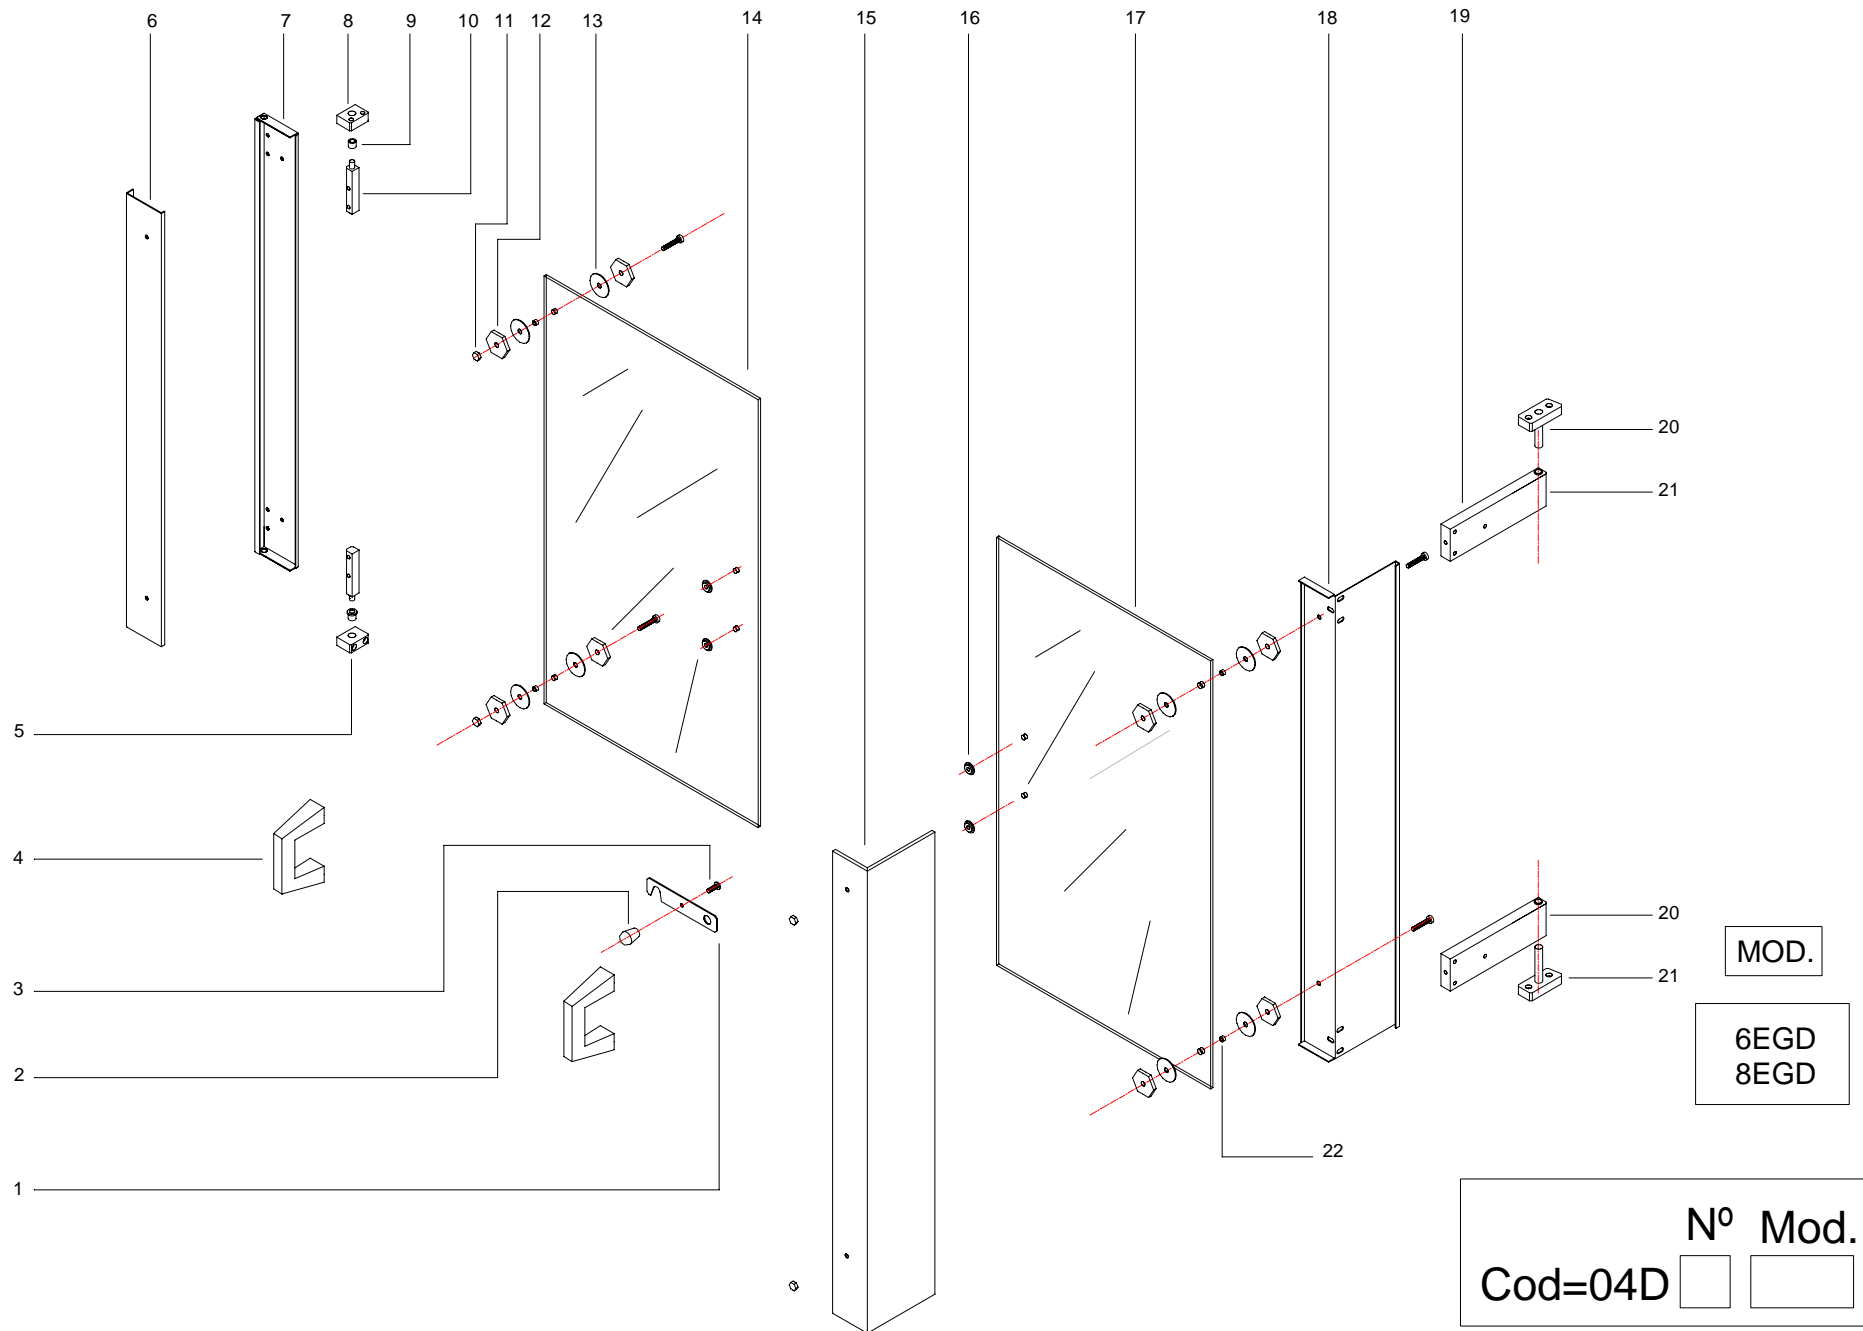

MOD.

- 1EG
- 2EG
- 3EG
- 4EG
- 6EG y EGD
- 8EG y EGD

Cod=03.

Cristales 04

*nº 1,2 y 3 apartir del 2008 se substituye por nº 24

Cristales 04D

Codigo tarifa	Descripcion	MODEL	Hoja despiece	Substituido Replaced
040113-1	Cierre cristal antiguo	Todos	1	Magnet system
040116-2	Pomo cierre cristal	Todos	2	Magnet system
010125	Tornillo inox pomo	Todos	3	Magnet system
040114-1	Arandela asa	Todos	16	Magnet system
040304-0	Frontal cristal izquierdo	3EG/3EE	6	
040303-0	Embellecedor trasero	3EG/3EE	7	
040302-1	Frontal cristal derecho	3EG/3EE	15	
040303-0	Embellecedor trasero	3EG/3EE	18	
040404-0	Frontal cristal izquierdo	4EG/4EE	6	
040403-0	Embellecedor trasero	4EG/4EE	7	
040402-1	Frontal cristal derecho	4EG/4EE	15	
040403-0	Embellecedor trasero	4EG/4EE	18	
040404-0	Frontal cristal izquierdo	6EG/6EE	6	
040403-0	Embellecedor trasero	6EG/6EE	7	
040402-1	Frontal cristal derecho	6EG/6EE	15	
040403-0	Embellecedor trasero	6EG/6EE	18	
040118	Asa tirador	Todos	4	
040108-3C	Soporte inferior crist. Izquierdo	Todos	5	
040108-4C	Soporte superior crist Izquierdo	Todos	8	
020210-0	Casquillo A-8/12/10	Todos	9	
040112-Z	Bisagra cristal	Todos	10	
040116-0C	Tuerca ciega	Todos	11	
040103-1Z	Tuerca hexagonal cristal	Todos	12	
040116-1	Junta crista	Todos	13	
040205	Cristal	2EG/2EE	14 / 17	
040305	Cristal	3EG/3EE	14 / 17	
040405	Cristal	4EG/4EE	14 / 17	
040605	Cristal	6EG/6EE/D	14 / 17	
040805	Cristal	8EG/8EE/D	14 / 17	
040101-1	Bisagra alumino	Todos	19	
040102-1C	Soporte eje bisagra	Todos	20	
020210	Casquillo B-8/12/10	Todos	21	
040102-2C	Soporte sup. Crist. Derecho	Todos	22	
040104	Casquillo cristal	Todos	23	
040110	Enganche iman	Todos	24	

Todos= all models

Espada

05

Cod.=05 N°

Codigo tarifa	Descripción	Hoja despiece
010105-4	Tapa cristal	1
010105-5	Cristal luz vertical	2
010012	Soporte lámpara	3
300030	Regleta cerámica	4
010105-3	Portalámparas inox	5
010013	Lámpara asador	6
060100	Palomilla cristal	7