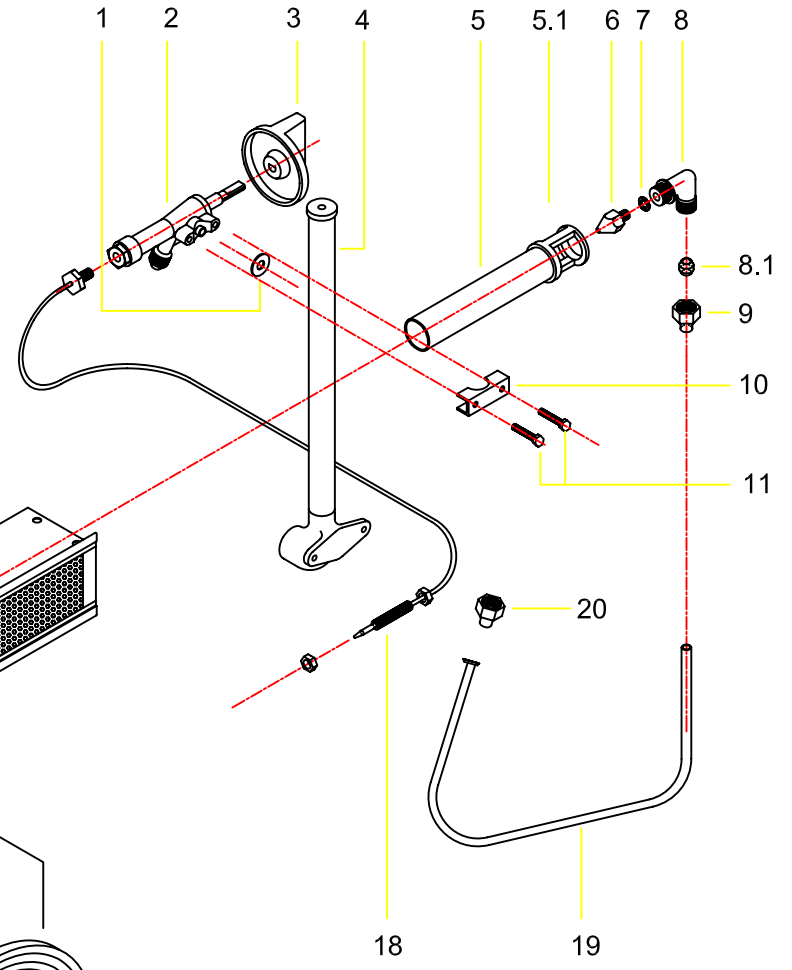

04/2019

Mod: RVG/8-CM

Production code: 8000008G

Estructura 01

Estructura 01D

Transmission 02

N^o
Cod=02

Transmision

Codigo tarifa	Descripcion	Hoja despiece
020008	Conjunto rodamiento eje 1 espada	5+6+7+8+11+24
020009	Conjunto rodamiento eje ultima espada	5+6+7+8+9+11
020010	Conjunto rodamiento eje 2ª espada	5+6+7+8+11+12
020111	Casquillo AMES EJE	1
020109	Tuerca M14	2
020206	Arandela M14	3
020203-MZ	Disco Z-19 mecanizado	4
020204-Z	Casquillo separador	5
020122	Anilla seguridad	6
020105	Rodamiento	7
020123	Pasador	8
020108-C	Eje 3 espada	9
020103-1	Porta rodamiento	11
020202-C	Eje 2 espada	12
020208-1	Eje de tensor	13
020210	Casquillo tensor / tb para cristales	14
020209-Z	Disco tensor	15
020211	Anilla seguridad tensor	16
020207-1	Soporte tensor	17
020207	Conjunto tensor	13+14+15+16+17
020110-Z	Soporte casquillo	18
020113-OMZ	Piñon Z-10 mecanizado	19
020112	Motor	20
020102-1	Soporte motor	21
020001	Cadena	22
020001-E	Union cadena	23
020107-c	Eje de 1 espada	24
020110-MZ	Piñon Z-15	25

Codigo tarifa	Descripcion	Translation	Hoja despiece
030151	Válvula de seguridad compl	Complete gas valve	1+2+10+11
030132	Mando de válvula	Plastic handle for valve	3
	Batería	Battery	4
030110-2	Venturi	Venturi tube	5
030111-2	Aireador	Mixer	5,1
030119	Inyector G.B.	Nozzle for propan/ butan gas	6
030118	Inyector Gas Natural	Nozzle for natural gas	
030126	Arandela portainyector	Nozzle ring	7
030060	Codo portainyector	Nozzle holder	8
030061	Ovalillo	Washer	8.1
030062	Tuerca para ovalillo	Washer nut	9
030090	Quemador	Burner	13
030054-1	Plaqueta	Ceramic / Brick	14
	Plaqueta antiguo		
030009	Rollo de cinta cerámica	Ceramic tape	15
030115	Termopar	Thermocouple	18
030129	Tubo de 8	Pipe	19
030128	Tuerca hexagonal	Nut for pipe	20