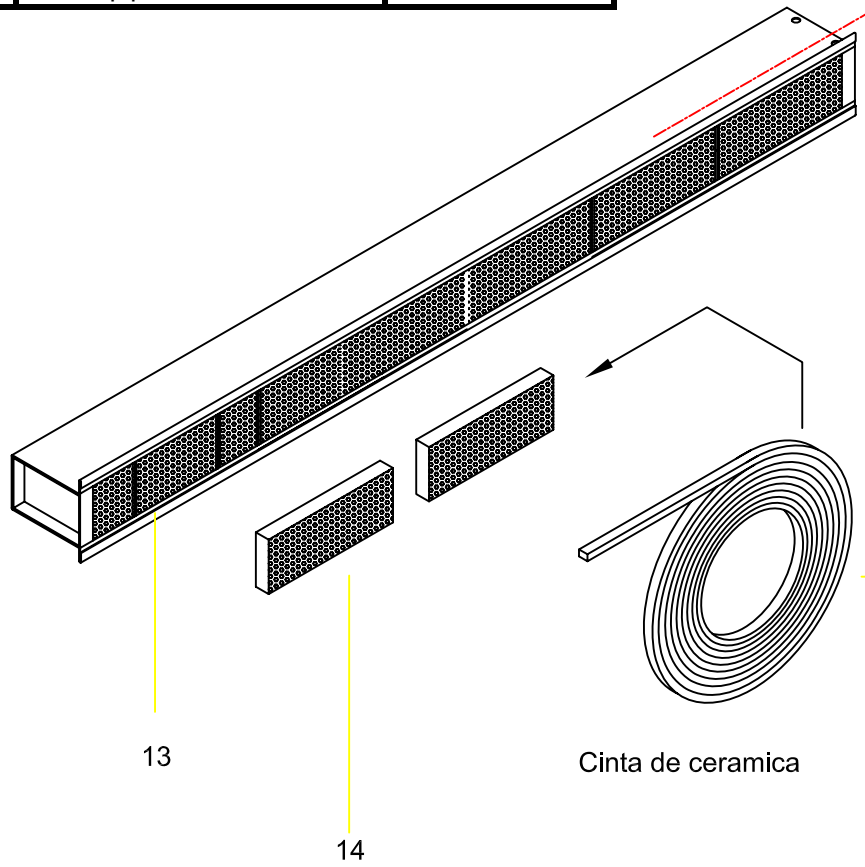

Codigo tarifa	Descripcion	Translation	Hoja despiece
030151	Válvula de seguridad compl	Complete gas valve	1+2+10+11
030132	Mando de válvula	Plastic handle for valve	3
	Batería	Battery	4
030110-2	Venturi	Venturi tube	5
030111-2	Aireador	Mixer	5,1
030119	Inyector G.B.	Nozzle for propan/ butan gas	6
030118	Inyector Gas Natural	Nozzle for natural gas	
030126	Arandela portainyector	Nozzle ring	7
030060	Codo portainyector	Nozzle holder	8
030061	Ovalillo	Washer	8.1
030062	Tuerca para ovalillo	Washer nut	9
030090	Quemador	Burner	13
030054-1	Plaqueta	Ceramic / Brick	14
	Plaqueta antiguo		
030009	Rollo de cinta cerámica	Ceramic tape	15
030115	Termopar	Thermocouple	18
030129	Tubo de 8	Pipe	19
030128	Tuerca hexagonal	Nut for pipe	20

MOD.

- 1EG
- 2EG
- 3EG
- 4EG
- 6EG y EGD
- 8EG y EGD

Cod=03.