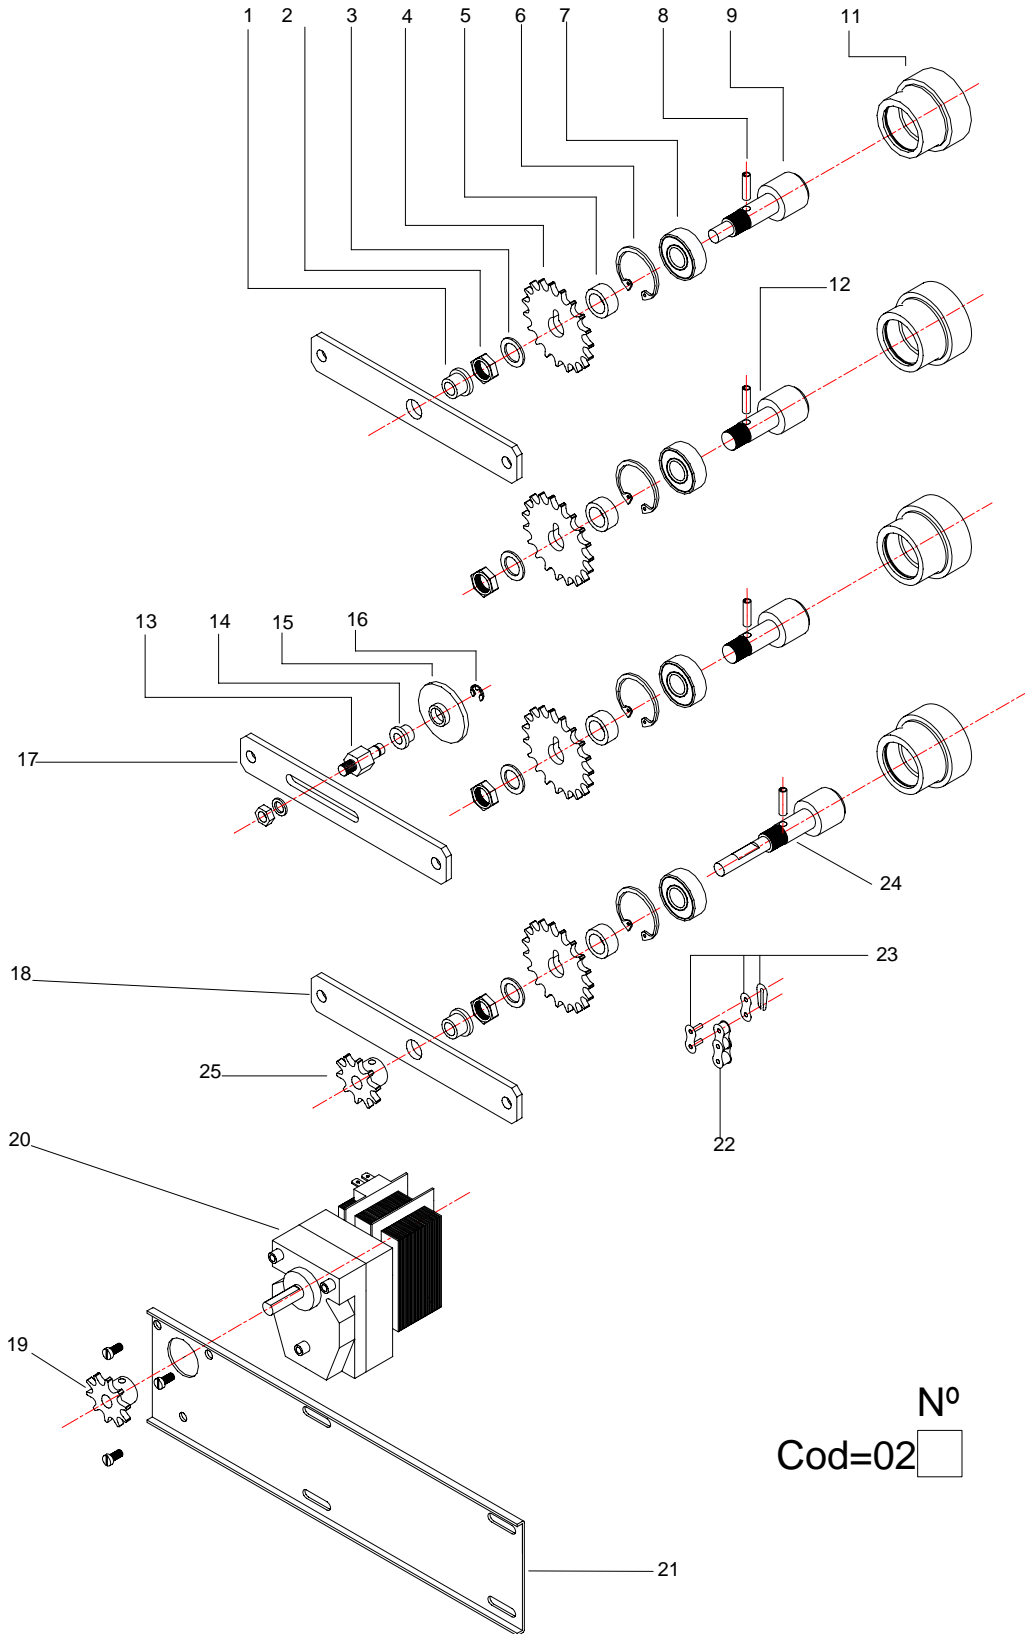

04/2019

Mod: RVG/8-CM

Production code: 8000008G

Estructura 01

Estructura 01D

Transmission 02

N^o
Cod=02

Transmision

Codigo tarifa	Descripcion	Hoja despiece
020008	Conjunto rodamiento eje 1 espada	5+6+7+8+11+24
020009	Conjunto rodamiento eje ultima espada	5+6+7+8+9+11
020010	Conjunto rodamiento eje 2ª espada	5+6+7+8+11+12
020111	Casquillo AMES EJE	1
020109	Tuerca M14	2
020206	Arandela M14	3
020203-MZ	Disco Z-19 mecanizado	4
020204-Z	Casquillo separador	5
020122	Anilla seguridad	6
020105	Rodamiento	7
020123	Pasador	8
020108-C	Eje 3 espada	9
020103-1	Porta rodamiento	11
020202-C	Eje 2 espada	12
020208-1	Eje de tensor	13
020210	Casquillo tensor / tb para cristales	14
020209-Z	Disco tensor	15
020211	Anilla seguridad tensor	16
020207-1	Soporte tensor	17
020207	Conjunto tensor	13+14+15+16+17
020110-Z	Soporte casquillo	18
020113-OMZ	Piñon Z-10 mecanizado	19
020112	Motor	20
020102-1	Soporte motor	21
020001	Cadena	22
020001-E	Union cadena	23
020107-c	Eje de 1 espada	24
020110-MZ	Piñon Z-15	25

Codigo tarifa	Descripcion	Translation	Hoja despiece
030151	Válvula de seguridad compl	Complete gas valve	1+2+10+11
030132	Mando de válvula	Plastic handle for valve	3
	Batería	Battery	4
030110-2	Venturi	Venturi tube	5
030111-2	Aireador	Mixer	5,1
030119	Inyector G.B.	Nozzle for propan/ butan gas	6
030118	Inyector Gas Natural	Nozzle for natural gas	
030126	Arandela portainyector	Nozzle ring	7
030060	Codo portainyector	Nozzle holder	8
030061	Ovalillo	Washer	8.1
030062	Tuerca para ovalillo	Washer nut	9
030090	Quemador	Burner	13
030054-1	Plaqueta	Ceramic / Brick	14
	Plaqueta antiguo		
030009	Rollo de cinta cerámica	Ceramic tape	15
030115	Termopar	Thermocouple	18
030129	Tubo de 8	Pipe	19
030128	Tuerca hexagonal	Nut for pipe	20