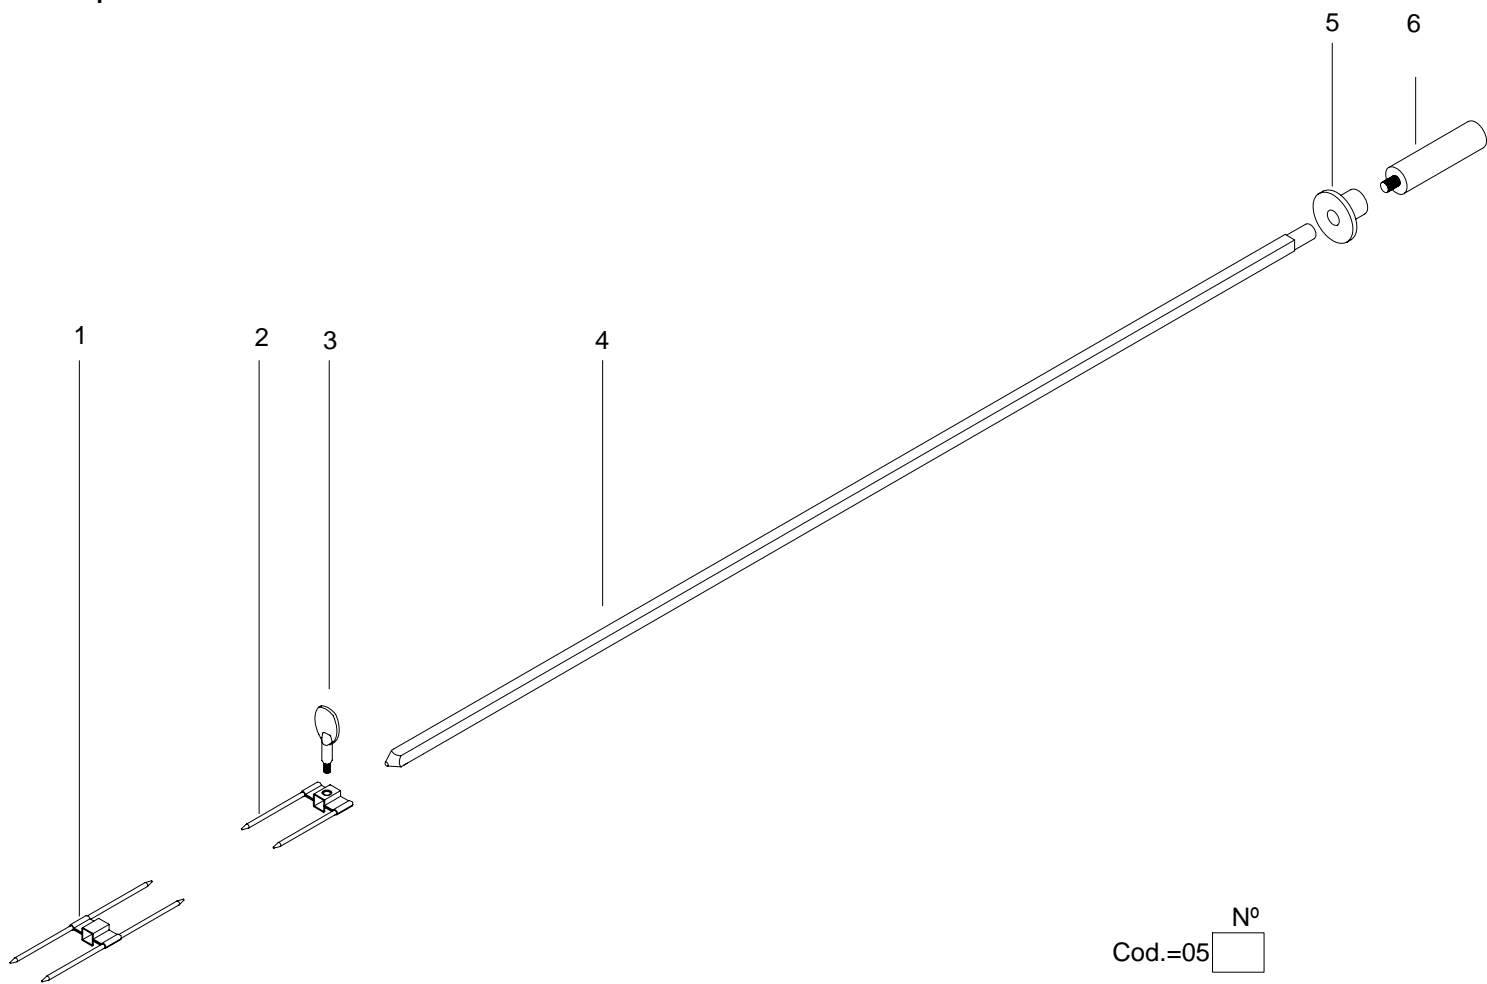

Todos= all models

Espada

05

Cod.=05 N°

Codigo tarifa	Descripción	Hoja despiece
010105-4	Tapa cristal	1
010105-5	Cristal luz vertical	2
010012	Soporte lámpara	3
300030	Regleta cerámica	4
010105-3	Portalámparas inox	5
010013	Lámpara asador	6
060100	Palomilla cristal	7