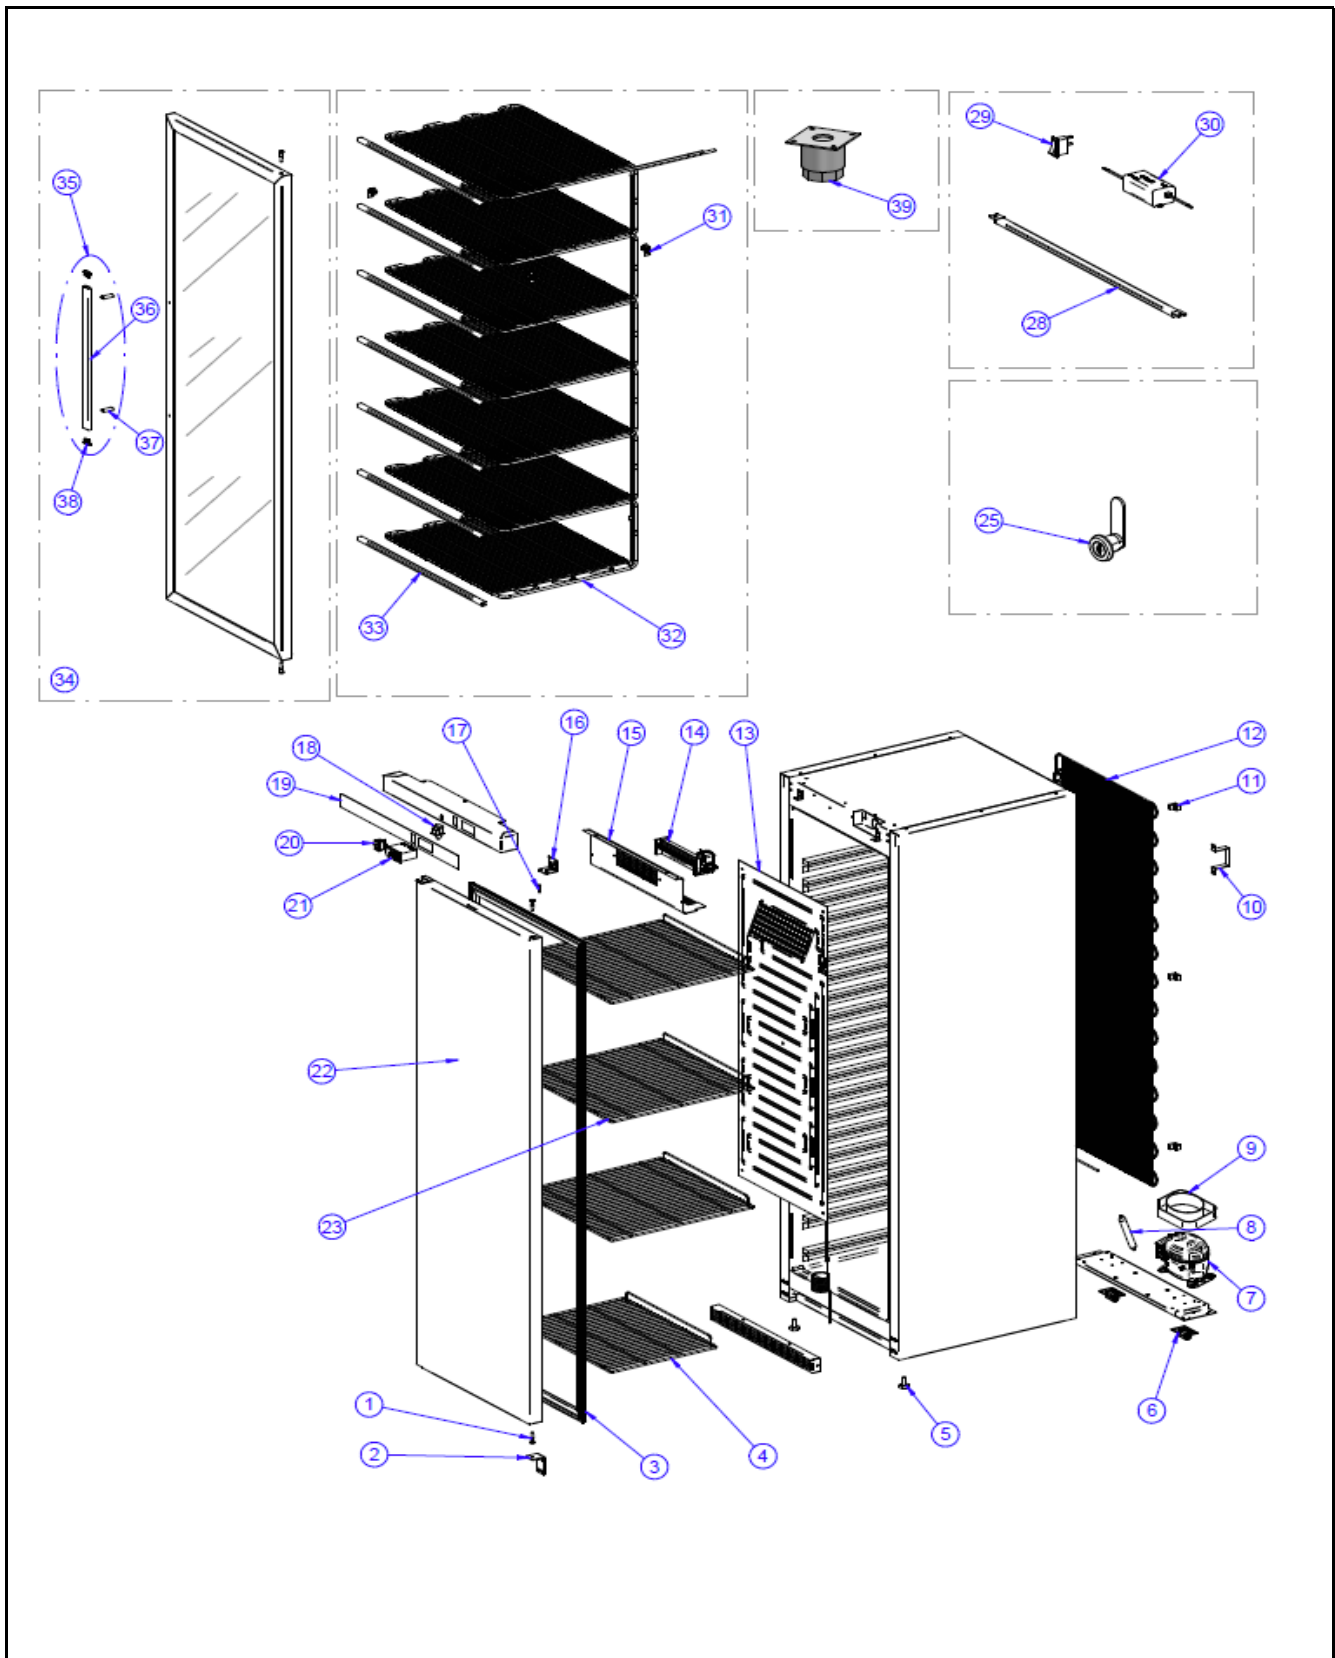

ARMARIOS REFRIGERADOS JUMBO/ REFRIGERATED CABINETS

PV600X-R6 REF. 19046924

PV400X-R6 REF. 19046926

N600X-R2 REF. 19046925

N400X-R2 REF. 19046927

PV600X/G-R6 REF. 19053065

PV400X/G-R6 REF. 19053064

Versión 04-2018

ARMARIOS REFRIGERADOS WR / REFRIGERATED CABINETS WR

PV600X-R6 REF. 19046924

PV400X-R6 REF. 19046926

N600X-R2 REF. 19046925

N400X-R2 REF. 19046927

PV600X/G-R6 REF. 19053065

PV400X/G-R6 REF. 19053064

Versión 04-2018

Nº	CODE CÓDIGO	RECOM.	DESCRIPTION	DESCRIPCIÓN	PV600X-R6	PV400X-R6	N600X-R2	N400X-R2	PV600X/G-R6	PV400X/G-R6
1	12057445		ROTATION BUSHING	CAPSULA DE GIRO	2	2	2	2	2	2
2	12133508		DOOR BOTTOM SUPPORT	SOPT.BISAG.INFERIOR	1	1	1	1	1	1
3	12134017		WEATHERSTRIP 600	BURLETE 600	1		1		1	
	12134016		WEATHERSTRIP 400	BURLETE 400		1		1		1
4	12139228		BOTTOM SHELF 600	PARRILLA INFERIOR 600	1				1	
	12139169		BOTTOM SHELF 400	PARRILLA INFERIOR 400		1				1
5	12058693		LEVELING FOOT M10x30 MM	PIE NIVELADOR HEXAG.M10x30 MM						
6	12058632		WHEEL 23x35 MM	RODILLO 23x35 MM						
7	12128698		COMPRESSOR R-600a	COMPRESOR R-600a	1	1			1	1
	12139055		COMPRESSOR R290	COMPRESOR R-290			1	1		
8	12061055		FILTER	FILTRO DESHIDRATADOR 20 grms.	1	1	1	1	1	1
9	12128699		COMPRESSOR EVAPORATION TRAY	BANDEJA EVAPORACION COMPRESOR	1	1			1	1
10	12127122		REAR SEPARATOR 50 MM	OMEGA RESPALDO SEPAR.50 MM	2	2	2	2	2	2
11	12057484		CONDENSER MOUNTING BRACKET	SOPORTE FIJAC.CONDENSADOR	6	6	6	6	6	6
12	12061004		TUBE CONDENSER	CONDENSADOR DE TUBO	1	1	1	1	1	1
13	12121629		PLATE EVAPORATOR	PLACA EVAPORADOR	1	1			1	1
14	12059052		INTERIOR TURBINE	TURBINA INTERIOR	1	1			1	1
15	12134820		TURBINE SUPPORT	TIRO FORZADO	1	1			1	1
16	12037724		DOOR TOP SUPPORT	BISAGRA SUPERIOR S/EJE	1	1	1	1	1	1
17	12058493		TOP SUPPORT SHAFT	EJE BISAGRA SUPERIOR	1	1	1	1	1	1
18	12036888		DOOR MICRO SWITCH	MICRO CONMUTADOR PUERTA	1	1			1	1
19	12167719		STICKER 600	PEGATINA CUADRO MANDOS 600	1		1		1	
	12167720		STICKER 400	PEGATINA CUADRO MANDOS 400		1		1		1
20	12049461		GENERAL SWITCH	INTERRUPTOR BIPOLAR	1	1	1	1	1	1
21	12047691		THERMOSTAT	TERMOSTATO	1	1	1	1	1	1
22	12138857		FULL STAINLESS STEEL DOOR 600	PUERTA COMPLETA INOX 600	1		1			
	12138839		FULL STAINLESS STEEL DOOR 400	PUERTA COMPLETA INOX 400		1		1		
23	12134059		TOP SHELF 600	PARRILLA SUPERIOR 600	3				3	
	12134053		TOP SHELF 400	PARRILLA SUPERIOR 400		3				3
25	12038139		90° LOCK	CERRADURA 90°	1	1	1	1	1	1
28	12139556		LED STRIP	CJTO. LED AGB					1	1
29	12058759		SWITCH LIGHT	INTERRUPTOR UNIPOLAR LUZ					1	1
30	12101518		POWER SUPPLY 12V 12W	FUENTE ALIMENTC. 12V 12W					1	1
31	12057457		EVAPORATOR SUPPORT	SOPORTE EVAPORADOR			40	40		
32	12134115		EVAPORATOR OF FREEZE	EVAPORADOR CONGELACION			1	1		
33	12152838		EVAPORATOR PROTECTOR	PROTECTOR EVAPORADOR			6	6		
34	12138917		GLASS DOOR 400	PUERTA COMPLETA CRISTAL 400					1	
	12139437		GLASS DOOR 600	PUERTA COMPLETA CRISTAL 600						1
35	12123472		DOOR HANDLE	CONJUNTO TIRADOR					1	1
36	12121389		ALUMINUM PROFILE HANDLE	PERFIL TIRADOR					1	1
37	12121390		SEPARATOR	SEPARADOR TIRADOR					2	2
38	12121393		HANDLE PLUG	TAPETA TIRADOR					2	2
39	12043729		LEVELING FOOT INOX	PATA INOX	4	4	4	4	4	4