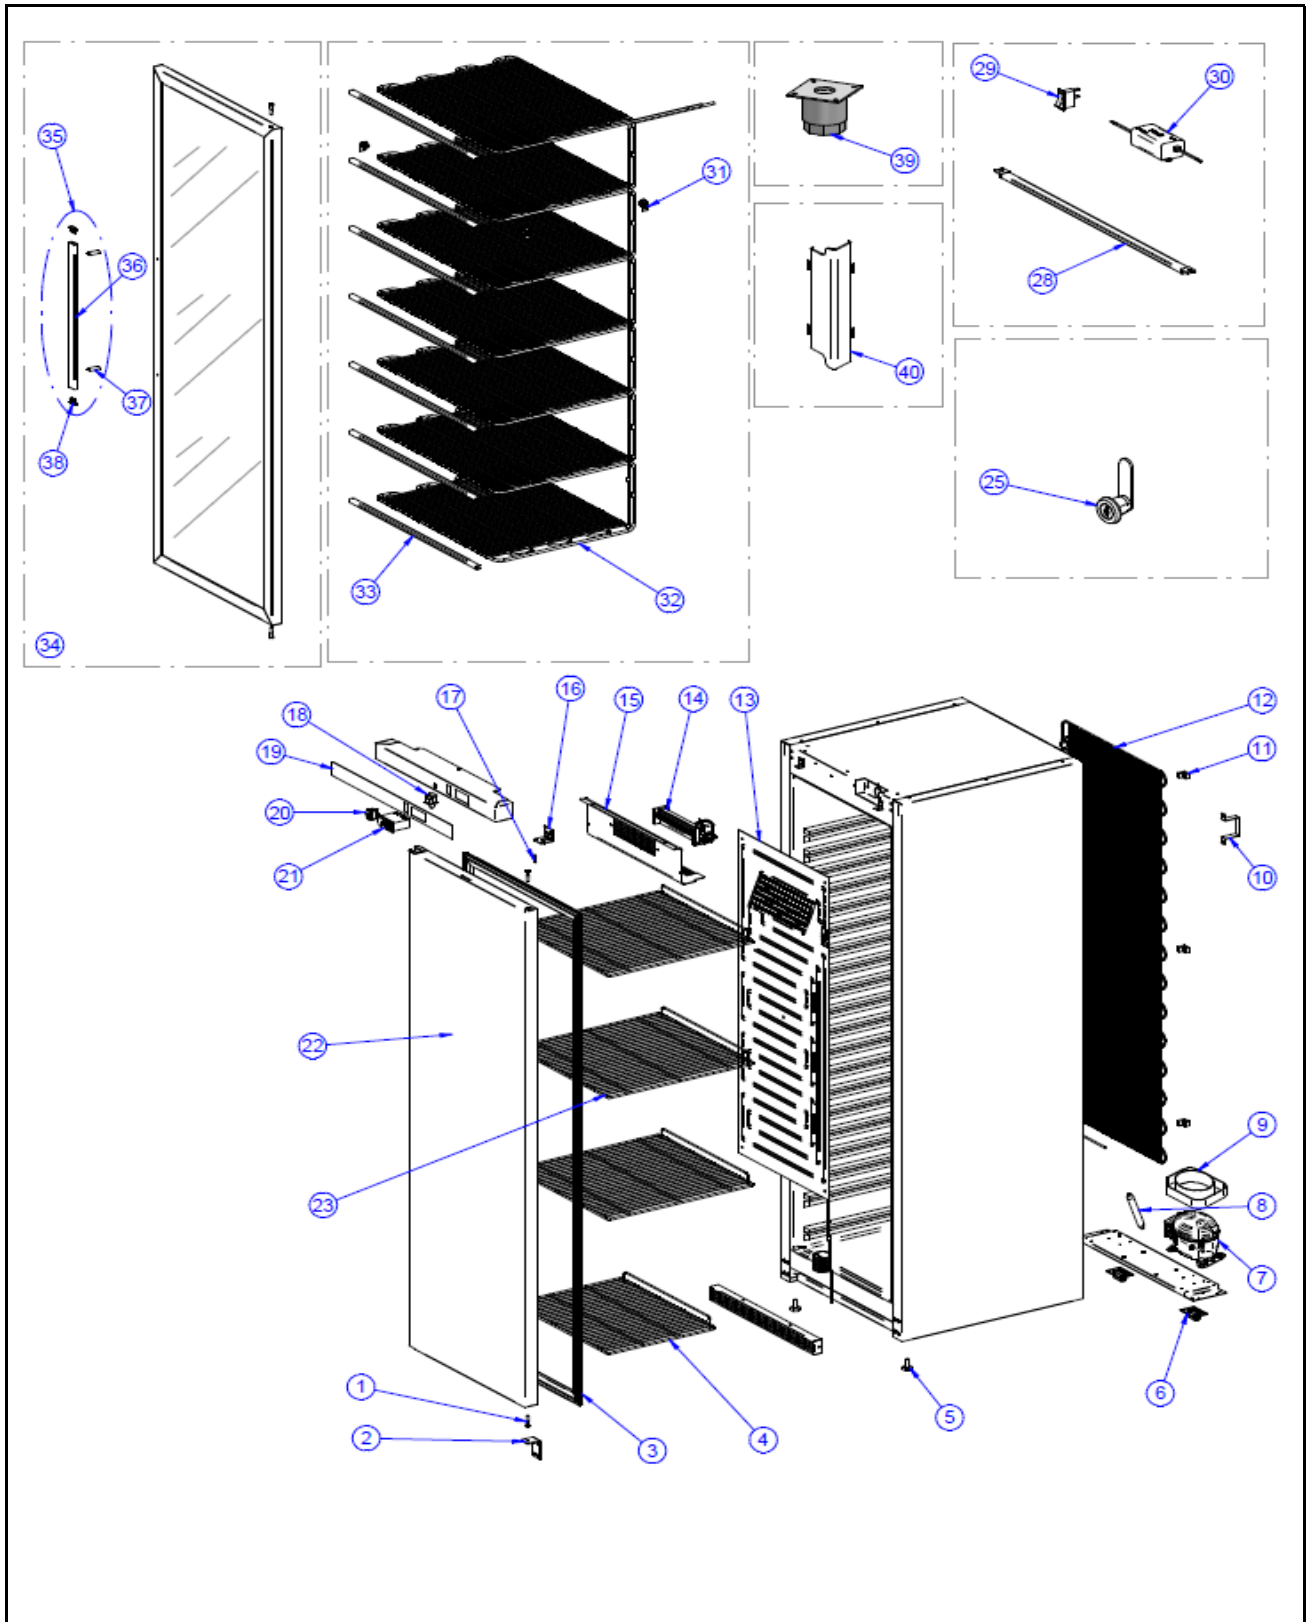

PV400X/G-R6

PV600X-R6

PV400X-R6

N600X-R2

N400X-R2

PV600X/G-R6

PV400X/G-R6

Nº	CODE CÓDIGO	RECOM.	DESCRIPTION	DESCRIPCIÓN	PV600X-R6	PV400X-R6	N600X-R2	N400X-R2	PV600X/G-R6	PV400X/G-R6
1	12057445		ROTATION BUSHING	CAPSULA DE GIRO	2	2	2	2	2	2
2	12133508		DOOR BOTTOM SUPPORT	SOPORT.BISAG.INFERIOR	1	1	1	1	1	1
3	12138861		WEATHERSTRIP 600	BURLETE 600	1		1		1	
	12138844		WEATHERSTRIP 400	BURLETE 400		1		1		1
4	12139228		BOTTOM SHELF 600	PARRILLA INFERIOR 600	1				1	
	12139169		BOTTOM SHELF 400	PARRILLA INFERIOR 400		1				1
5	12058693		LEVELING FOOT M10x30 MM	PIE NIVELADOR HEXAG.M10x30 MM						
6	12058632		WHEEL 23x35 MM	RODILLO 23x35 MM						
7	12253364		COMPRESSOR R-600a	COMPRESOR R-600a	1	1			1	1
	12236320		COMPRESSOR R290	COMPRESOR R-290			1	1		
8	12061055		FILTER	FILTRO DESHIDRATADOR 20 grms.	1	1	1	1	1	1
9	12128699		COMPRESSOR EVAPORATION TRAY	BANDEJA EVAPORACION COMPRESOR	1	1			1	1
10	12127122		REAR SEPARATOR 50 MM	OMEGA RESPALDO SEPAR.50 MM	2	2	2	2	2	2
11	12057484		CONDENSER MOUNTING BRACKET	SOPORTE FIJAC.CONDENSADOR	6	6	6	6	6	6
12	12061004		TUBE CONDENSER	CONDENSADOR DE TUBO	1	1	1	1	1	1
13	12121629		PLATE EVAPORATOR	PLACA EVAPORADOR	1	1			1	1
14	12059052		INTERIOR TURBINE	TURBINA INTERIOR	1	1			1	1
15	12134820		TURBINE SUPPORT	TIRO FORZADO	1	1			1	1
16	12037724		DOOR TOP SUPPORT	BISAGRA SUPERIOR S/EJE	1	1	1	1	1	1
17	12058493		TOP SUPPORT SHAFT	EJE BISAGRA SUPERIOR	1	1	1	1	1	1
18	12036888		DOOR MICRO SWITCH	MICRO CONMUTADOR PUERTA	1	1			1	1
19	12167719		STICKER 600	PEGATINA CUADRO MANDOS 600	1		1		1	
	12167720		STICKER 400	PEGATINA CUADRO MANDOS 400		1		1		1
20	12049461		GENERAL SWITCH	INTERRUPTOR BIPOLAR	1	1	1	1	1	1
21	12166052		THERMOSTAT	TERMOSTATO	1	1	1	1	1	1
22	12138857		FULL STAINLESS STEEL DOOR 600	PUERTA COMPLETA INOX 600	1		1			
	12138839		FULL STAINLESS STEEL DOOR 400	PUERTA COMPLETA INOX 400		1		1		
23	12134059		TOP SHELF 600	PARRILLA SUPERIOR 600	3				3	
	12134053		TOP SHELF 400	PARRILLA SUPERIOR 400		3				3
25	12038139		90° LOCK	CERRADURA 90°	1	1	1	1	1	1
28	12139556		LED STRIP	CJTO. LED AGB					1	1
29	12058759		SWITCH LIGHT	INTERRUPTOR UNIPOLAR LUZ					1	1
30	12101518		POWER SUPPLY 12V 12W	FUENTE ALIMENTC. 12V 12W					1	1
31	12057457		EVAPORATOR SUPPORT	SOPORTE EVAPORADOR			40	40		
32	12134114		EVAPORATOR OF FREEZE 400	EVAPORADOR CONGELACION 400				1		
	12255468		EVAPORATOR OF FREEZE 600	EVAPORADOR CONGELACION 600			1			
33	12152838		EVAPORATOR PROTECTOR	PROTECTOR EVAPORADOR			6	6		
34	12138917		GLASS DOOR 400	PUERTA COMPLETA CRISTAL 400					1	
	12139473		GLASS DOOR 600	PUERTA COMPLETA CRISTAL 600						1
35	12123472		DOOR HANDLE	CONJUNTO TIRADOR					1	1
36	12121389		ALUMINUM PROFILE HANDLE	PERFIL TIRADOR					1	1
37	12121390		SEPARATOR	SEPARADOR TIRADOR					2	2
38	12121393		HANDLE PLUG	TAPETA TIRADOR					2	2
39	12043729		LEVELING FOOT INOX	PATA INOX	4	4	4	4	4	4
40	12121393		VERTICAL EVAPORATOR PROTECTOR	PROTECTOR VERT.EVAPORADOR			12	6		