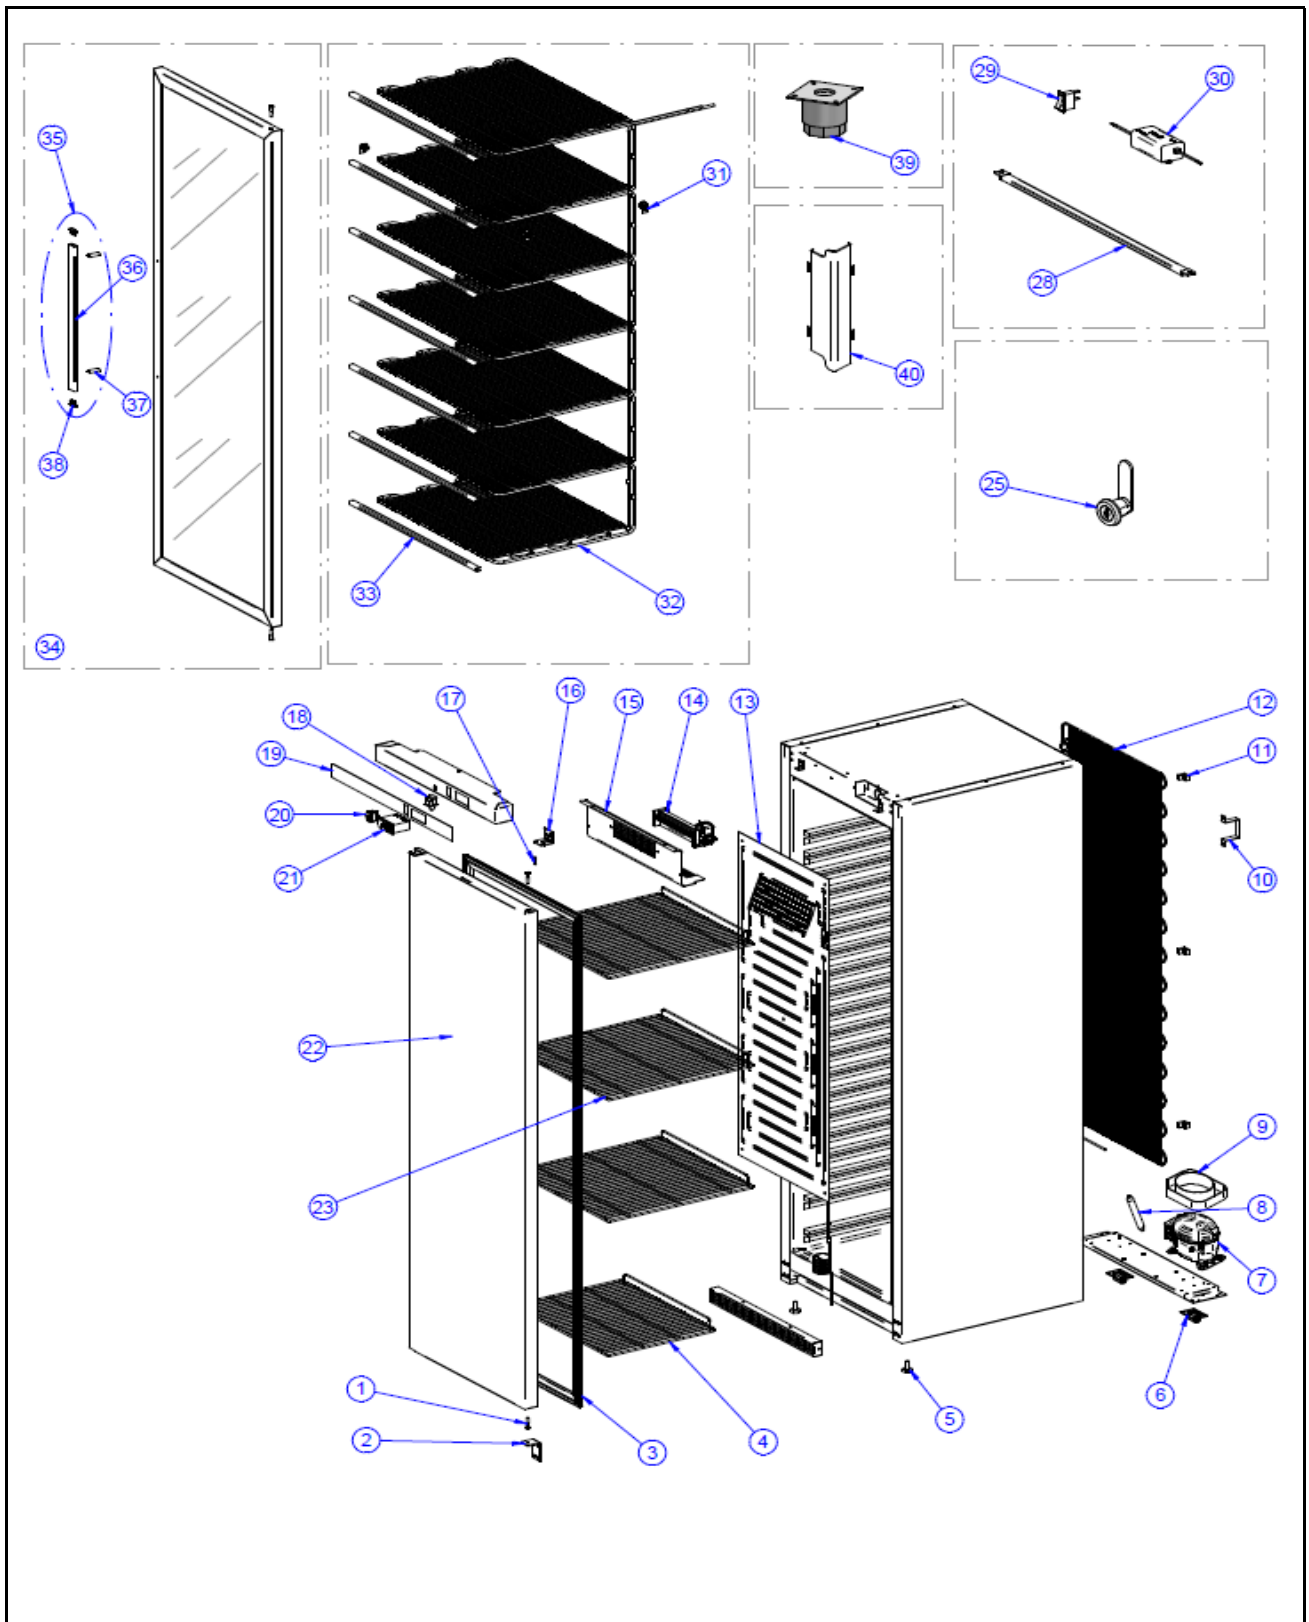

PV400X/G-R6

PV201X-R6

N201X-R2

PV201X/G-R6

Nº	CODE CÓDIGO	RECOM.	DESCRIPTION	DESCRIPCIÓN	PV201X-R6	N201X-R2	PV201X/G-R6			
1	12057445		ROTATION BUSHING	CAPSULA DE GIRO	2	2	2			
2	12133508		DOOR BOTTOM SUPPORT	SOPORT.BISAG.INFERIOR	1	1	1			
3	12170553		WEATHERSTRIP 200	BURLETE 200	1	1	1			
4	12139169		BOTTOM SHELF 400	PARRILLA INFERIOR 400						
5	12058693		LEVELING FOOT M10x30 MM	PIE NIVELADOR HEXAG.M10x30 MM	2	2	2			
6	12058632		WHEEL 23x35 MM	RODILLO 23x35 MM	2	2	2			
7	12059126		COMPRESSOR R-600a	COMPRESOR R-600a	1		1			
	12172259		COMPRESSOR R290	COMPRESOR R-290		1				
8	12116080		FILTER	FILTRO DESHIDRATADOR	1	1	1			
9	12057150		COMPRESSOR EVAPORATION TRAY	BANDEJA EVAPORACION COMPRESOR	1		1			
10	12219709		REAR SEPARATOR 26 MM	OMEGA RESPALDO SEPAR.26 MM	2	2	2			
11	12057484		CONDENSER MOUNTING BRACKET	SOPORTE FIJAC.CONDENSADOR	4	4	4			
12	12170537		TUBE CONDENSER	CONDENSADOR DE TUBO	1	1	1			
13	12060968		PLATE EVAPORATOR	PLACA EVAPORADOR	1		1			
14	12059052		INTERIOR TURBINE	TURBINA INTERIOR	1		1			
15	12170512		TURBINE SUPPORT	TIRO FORZADO	1		1			
16	12037724		DOOR TOP SUPPORT	BISAGRA SUPERIOR S/EJE	1	1	1			
17	12058493		TOP SUPPORT SHAFT	EJE BISAGRA SUPERIOR	1	1	1			
18	12036888		DOOR MICRO SWITCH	MICRO CONMUTADOR PUERTA	1		1			
19	12167720		STICKER 400	PEGATINA CUADRO MANDOS 400	1	1	1			
20	12049461		GENERAL SWITCH	INTERRUPTOR BIPOLAR	1	1	1			
21	12166052		THERMOSTAT	TERMOSTATO	1	1	1			
22	12219748		FULL STAINLESS STEEL DOOR 200	PUERTA COMPLETA INOX 200	1	1				
23	12219704		TOP SHELF 200	PARRILLA SUPERIOR 200	2		2			
24										
25	12038139		90° LOCK	CERRADURA 90°	1	1	1			
26										
27										
28	12139556		LED STRIP	CJTO. LED AGB						
29	12058759		SWITCH LIGHT	INTERRUPTOR UNIPOLAR LUZ			1			
30	12101518		POWER SUPPLY 12V 12W	FUENTE ALIMENTC. 12V 12W			1			
31	12057457		EVAPORATOR SUPPORT	SOPORTE EVAPORADOR		14				
32	12161798		EVAPORATOR OF FREEZE	EVAPORADOR CONGELACION		1				
33	12152836		EVAPORATOR PROTECTOR	PROTECTOR EVAPORADOR		3				
34	12219737		GLASS DOOR 200	PUERTA COMPLETA CRISTAL 200			1			
35	12123472		DOOR HANDLE	CONJUNTO TIRADOR			1			
36	12121389		ALUMINUM PROFILE HANDLE	PERFIL TIRADOR			1			
37	12121390		SEPARATOR	SEPARADOR TIRADOR			2			
38	12121393		HANDLE PLUG	TAPETA TIRADOR			2			
39	12043729		LEVELING FOOT INOX	PATA INOX	4	4	4			