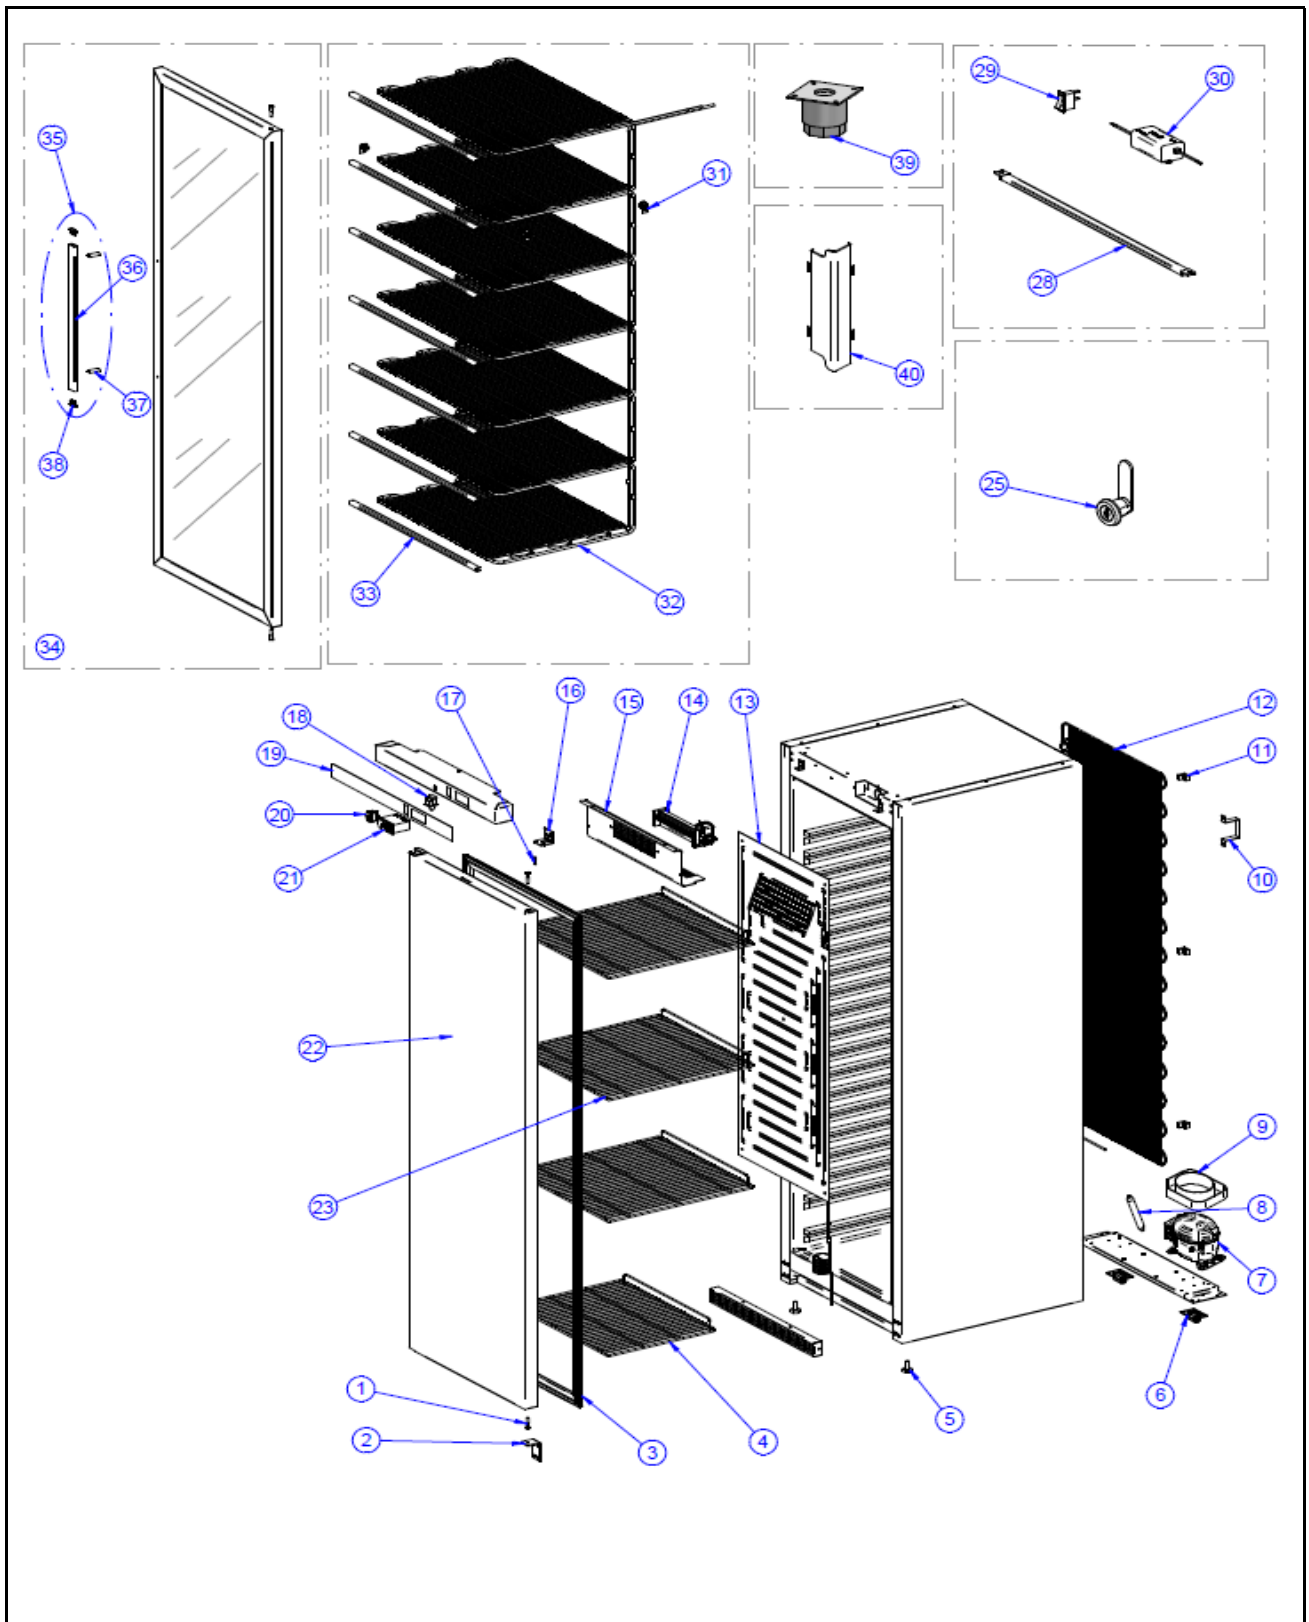

PV400X/G-R6

PV600X-R6

PV400X-R6

N600X-R2

N400X-R2

PV600X/G-R6

PV400X/G-R6

Nº	CODE CÓDIGO	RECOM.	DESCRIPTION	DESCRIPCIÓN	PV600X-R6	PV400X-R6	N600X-R2	N400X-R2	PV600X/G-R6	PV400X/G-R6
1	12057445		ROTATION BUSHING	CAPSULA DE GIRO	2	2	2	2	2	2
2	12133508		DOOR BOTTOM SUPPORT	SOPORT.BISAG.INFERIOR	1	1	1	1	1	1
3	12138861		WEATHERSTRIP 600	BURLETE 600	1		1		1	
	12138844		WEATHERSTRIP 400	BURLETE 400		1		1		1
4	12139228		BOTTOM SHELF 600	PARRILLA INFERIOR 600	1				1	
	12139169		BOTTOM SHELF 400	PARRILLA INFERIOR 400		1				1
5	12058693		LEVELING FOOT M10x30 MM	PIE NIVELADOR HEXAG.M10x30 MM						
6	12058632		WHEEL 23x35 MM	RODILLO 23x35 MM						
7	12253364		COMPRESSOR R-600a	COMPRESOR R-600a	1	1			1	1
	12236320		COMPRESSOR R290	COMPRESOR R-290			1	1		
8	12061055		FILTER	FILTRO DESHIDRATADOR 20 grms.	1	1	1	1	1	1
9	12128699		COMPRESSOR EVAPORATION TRAY	BANDEJA EVAPORACION COMPRESOR	1	1			1	1
10	12127122		REAR SEPARATOR 50 MM	OMEGA RESPALDO SEPAR.50 MM	2	2	2	2	2	2
11	12057484		CONDENSER MOUNTING BRACKET	SOPORTE FIJAC.CONDENSADOR	6	6	6	6	6	6
12	12061004		TUBE CONDENSER	CONDENSADOR DE TUBO	1	1	1	1	1	1
13	12121629		PLATE EVAPORATOR	PLACA EVAPORADOR	1	1			1	1
14	12059052		INTERIOR TURBINE	TURBINA INTERIOR	1	1			1	1
15	12134820		TURBINE SUPPORT	TIRO FORZADO	1	1			1	1
16	12037724		DOOR TOP SUPPORT	BISAGRA SUPERIOR S/EJE	1	1	1	1	1	1
17	12058493		TOP SUPPORT SHAFT	EJE BISAGRA SUPERIOR	1	1	1	1	1	1
18	12036888		DOOR MICRO SWITCH	MICRO CONMUTADOR PUERTA	1	1			1	1
19	12167719		STICKER 600	PEGATINA CUADRO MANDOS 600	1		1		1	
	12167720		STICKER 400	PEGATINA CUADRO MANDOS 400		1		1		1
20	12049461		GENERAL SWITCH	INTERRUPTOR BIPOLAR	1	1	1	1	1	1
21	12166052		THERMOSTAT	TERMOSTATO	1	1	1	1	1	1
22	12138857		FULL STAINLESS STEEL DOOR 600	PUERTA COMPLETA INOX 600	1		1			
	12138839		FULL STAINLESS STEEL DOOR 400	PUERTA COMPLETA INOX 400		1		1		
23	12134059		TOP SHELF 600	PARRILLA SUPERIOR 600	3				3	
	12134053		TOP SHELF 400	PARRILLA SUPERIOR 400		3				3
25	12038139		90° LOCK	CERRADURA 90°	1	1	1	1	1	1
28	12139556		LED STRIP	CJTO. LED AGB					1	1
29	12058759		SWITCH LIGHT	INTERRUPTOR UNIPOLAR LUZ					1	1
30	12101518		POWER SUPPLY 12V 12W	FUENTE ALIMENTC. 12V 12W					1	1
31	12057457		EVAPORATOR SUPPORT	SOPORTE EVAPORADOR			40	40		
32	12134114		EVAPORATOR OF FREEZE 400	EVAPORADOR CONGELACION 400				1		
	12255468		EVAPORATOR OF FREEZE 600	EVAPORADOR CONGELACION 600			1			
33	12152838		EVAPORATOR PROTECTOR	PROTECTOR EVAPORADOR			6	6		
34	12138917		GLASS DOOR 400	PUERTA COMPLETA CRISTAL 400					1	
	12139473		GLASS DOOR 600	PUERTA COMPLETA CRISTAL 600						1
35	12123472		DOOR HANDLE	CONJUNTO TIRADOR					1	1
36	12121389		ALUMINUM PROFILE HANDLE	PERFIL TIRADOR					1	1
37	12121390		SEPARATOR	SEPARADOR TIRADOR					2	2
38	12121393		HANDLE PLUG	TAPETA TIRADOR					2	2
39	12043729		LEVELING FOOT INOX	PATA INOX	4	4	4	4	4	4
40	12121393		VERTICAL EVAPORATOR PROTECTOR	PROTECTOR VERT.EVAPORADOR			12	6		