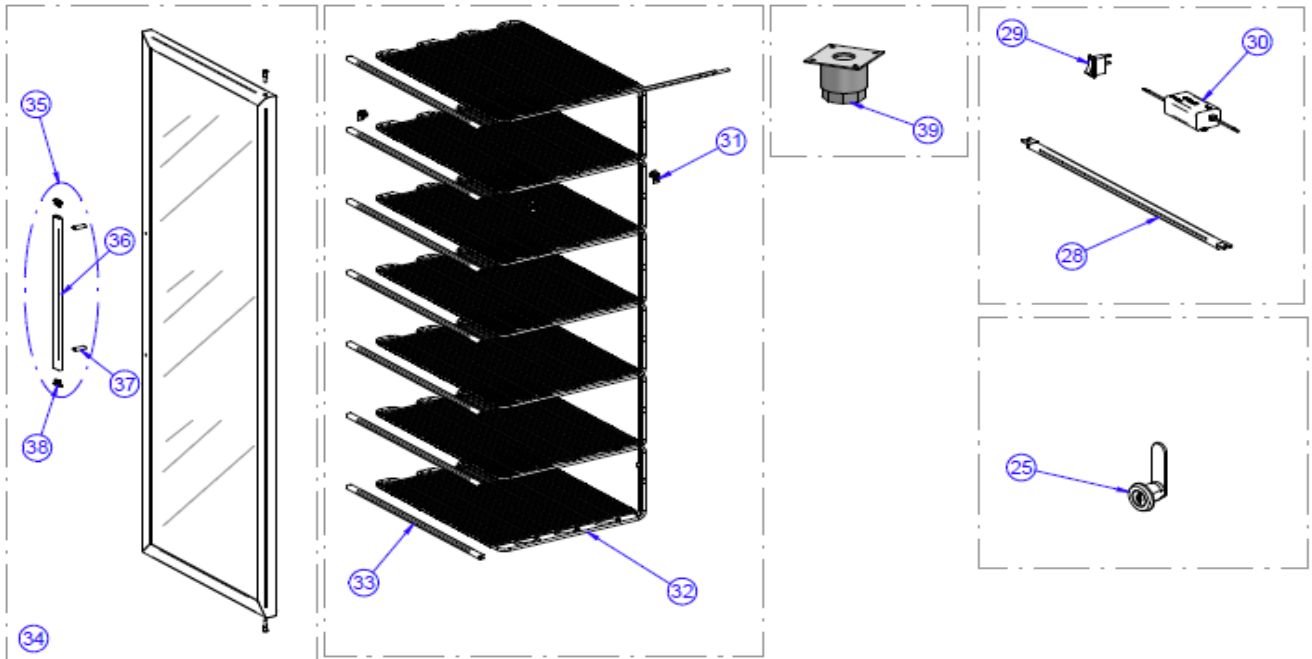

Versión 08-2017

PV600X-R6 REF. 19046924

PV400X-R6 REF. 19046926

N600X-R2 REF. 19046925

N400X-R2 REF. 19046927

Versión 08-2017

Nº	CODE CÓDIGO	RECOM.	DESCRIPTION	DESCRIPCIÓN	PV600X-R6	PV400X-R6	N600X-R2	N400X-R2
1	12057445		ROTATION BUSHING	CAPSULA DE GIRO	2	2	2	2
2	12133508		DOOR BOTTOM SUPPORT	SOPORT.BISAG.INFERIOR	1	1	1	1
3	12134017		WEATHERSTRIP 600	BURLETE 600	1		1	
	12134016		WEATHERSTRIP 400	BURLETE 400		1		1
4	12139228		BOTTOM SHELF 600	PARRILLA INFERIOR 600	1			
	12139169		BOTTOM SHELF 400	PARRILLA INFERIOR 400		1		
5	12058693		LEVELING FOOT M10x30 MM	PIE NIVELADOR HEXAG.M10x30 MM				
6	12058632		WHEEL 23x35 MM	RODILLO 23x35 MM				
7	12128698		COMPRESSOR R-600a	COMPRESOR R-600a	1	1		
	12139055		COMPRESSOR R290	COMPRESOR R-290			1	1
8	12061055		FILTER	FILTRO DESHIDRATADOR 20 grms.	1	1	1	1
9	12128699		COMPRESSOR EVAPORATION TRAY	BANDEJA EVAPORACION COMPRESOR	1	1		
10	12127122		REAR SEPARATOR 50 MM	OMEGA RESPALDO SEPAR.50 MM	2	2	2	2
11	12057484		CONDENSER MOUNTING BRACKET	SOPORTE FIJAC.CONDENSADOR	6	6	6	6
12	12061004		TUBE CONDENSER	CONDENSADOR DE TUBO	1	1	1	1
13	12121629		PLATE EVAPORATOR	PLACA EVAPORADOR	1	1		
14	12059052		INTERIOR TURBINE	TURBINA INTERIOR	1	1		
15	12134820		TURBINE SUPPORT	TIRO FORZADO	1	1		
16	12037724		DOOR TOP SUPPORT	BISAGRA SUPERIOR S/EJE	1	1	1	1
17	12058493		TOP SUPPORT SHAFT	EJE BISAGRA SUPERIOR	1	1	1	1
18	12036888		DOOR MICRO SWITCH	MICRO CONMUTADOR PUERTA	1	1		
19	12167719		STICKER 600	PEGATINA CUADRO MANDOS 600	1		1	
	12167720		STICKER 400	PEGATINA CUADRO MANDOS 400		1		1
20	12049461		GENERAL SWITCH	INTERRUPTOR BIPOLAR	1	1	1	1
21	12047691		THERMOSTAT	TERMOSTATO	1	1	1	1
22	12138857		FULL STAINLESS STEEL DOOR 600	PUERTA COMPLETA INOX 600	1		1	
	12138839		FULL STAINLESS STEEL DOOR 400	PUERTA COMPLETA INOX 400		1		1
23	12134059		TOP SHELF 600	PARRILLA SUPERIOR 600	3			
	12134053		TOP SHELF 400	PARRILLA SUPERIOR 400		3		
25	12038139		90° LOCK	CERRADURA 90°	1	1	1	1
28	12139556		LED STRIP	CJTO. LED AGB				
29	12058759		SWITCH LIGHT	INTERRUPTOR UNIPOLAR LUZ				
30	12101518		POWER SUPPLY 12V 12W	FUENTE ALIMENTC. 12V 12W				
31	12057457		EVAPORATOR SUPPORT	SOPORTE EVAPORADOR			40	40
32	12134115		EVAPORATOR OF FREEZE	EVAPORADOR CONGELACION			1	1
33	12152838		EVAPORATOR PROTECTOR	PROTECTOR EVAPORADOR			6	6
34	12139437		GLASS DOOR	PUERTA COMPLETA CRISTAL				
35	12123472		DOOR HANDLE	CONJUNTO TIRADOR				
36	12121389		ALUMINUM PROFILE HANDLE	PERFIL TIRADOR				
37	12121390		SEPARATOR	SEPARADOR TIRADOR				
38	12121393		HANDLE PLUG	TAPETA TIRADOR				
39	12043729		LEVELING FOOT INOX	PATA INOX	4	4	4	4