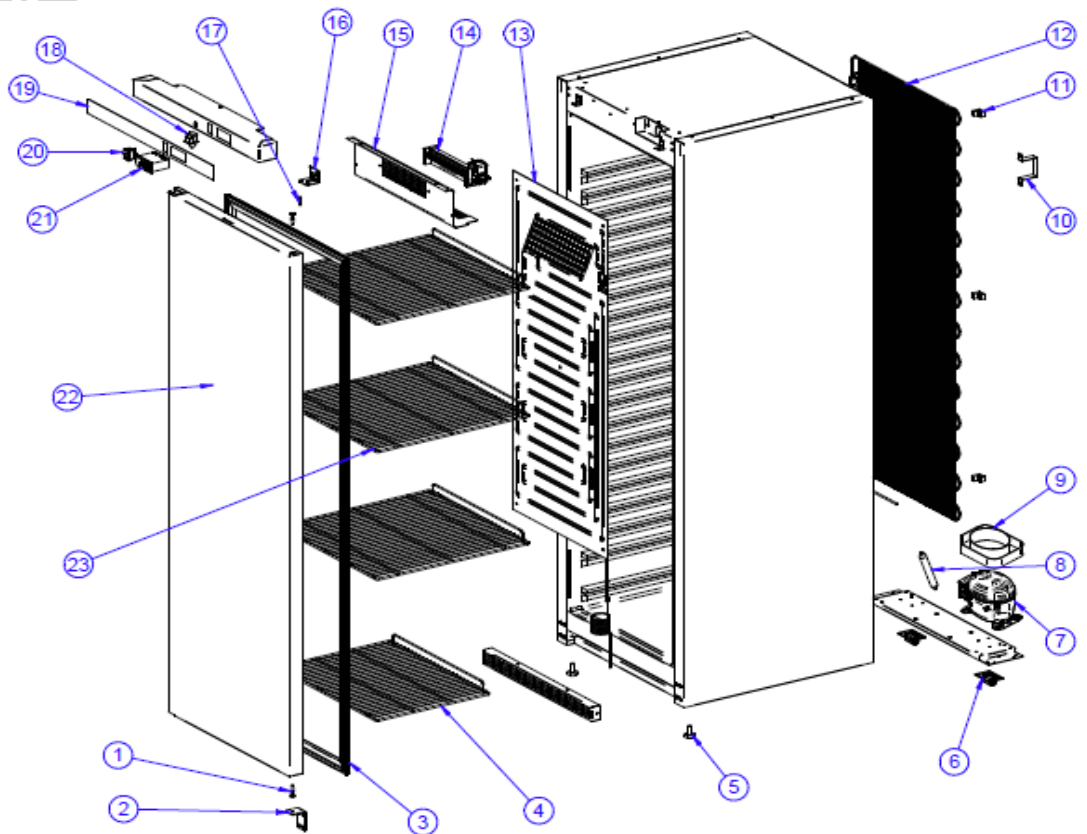

Versión 08-2017

PV600X-R6 REF. 19046924

PV400X-R6 REF. 19046926

N600X-R2 REF. 19046925

N400X-R2 REF. 19046927

Versión 08-2017

Nº	CODE CÓDIGO	RECOM.	DESCRIPTION	DESCRIPCIÓN	PV600X-R6	PV400X-R6	N600X-R2	N400X-R2
1	12057445		ROTATION BUSHING	CAPSULA DE GIRO	2	2	2	2
2	12133508		DOOR BOTTOM SUPPORT	SOPORT.BISAG.INFERIOR	1	1	1	1
3	12134017		WEATHERSTRIP 600	BURLETE 600	1		1	
	12134016		WEATHERSTRIP 400	BURLETE 400		1		1
4	12139228		BOTTOM SHELF 600	PARRILLA INFERIOR 600	1			
	12139169		BOTTOM SHELF 400	PARRILLA INFERIOR 400		1		
5	12058693		LEVELING FOOT M10x30 MM	PIE NIVELADOR HEXAG.M10x30 MM				
6	12058632		WHEEL 23x35 MM	RODILLO 23x35 MM				
7	12128698		COMPRESSOR R-600a	COMPRESOR R-600a	1	1		
	12139055		COMPRESSOR R290	COMPRESOR R-290			1	1
8	12061055		FILTER	FILTRO DESHIDRATADOR 20 grms.	1	1	1	1
9	12128699		COMPRESSOR EVAPORATION TRAY	BANDEJA EVAPORACION COMPRESOR	1	1		
10	12127122		REAR SEPARATOR 50 MM	OMEGA RESPALDO SEPAR.50 MM	2	2	2	2
11	12057484		CONDENSER MOUNTING BRACKET	SOPORTE FIJAC.CONDENSADOR	6	6	6	6
12	12061004		TUBE CONDENSER	CONDENSADOR DE TUBO	1	1	1	1
13	12121629		PLATE EVAPORATOR	PLACA EVAPORADOR	1	1		
14	12059052		INTERIOR TURBINE	TURBINA INTERIOR	1	1		
15	12134820		TURBINE SUPPORT	TIRO FORZADO	1	1		
16	12037724		DOOR TOP SUPPORT	BISAGRA SUPERIOR S/EJE	1	1	1	1
17	12058493		TOP SUPPORT SHAFT	EJE BISAGRA SUPERIOR	1	1	1	1
18	12036888		DOOR MICRO SWITCH	MICRO CONMUTADOR PUERTA	1	1		
19	12167719		STICKER 600	PEGATINA CUADRO MANDOS 600	1		1	
	12167720		STICKER 400	PEGATINA CUADRO MANDOS 400		1		1
20	12049461		GENERAL SWITCH	INTERRUPTOR BIPOLAR	1	1	1	1
21	12047691		THERMOSTAT	TERMOSTATO	1	1	1	1
22	12138857		FULL STAINLESS STEEL DOOR 600	PUERTA COMPLETA INOX 600	1		1	
	12138839		FULL STAINLESS STEEL DOOR 400	PUERTA COMPLETA INOX 400		1		1
23	12134059		TOP SHELF 600	PARRILLA SUPERIOR 600	3			
	12134053		TOP SHELF 400	PARRILLA SUPERIOR 400		3		
25	12038139		90° LOCK	CERRADURA 90°	1	1	1	1
28	12139556		LED STRIP	CJTO. LED AGB				
29	12058759		SWITCH LIGHT	INTERRUPTOR UNIPOLAR LUZ				
30	12101518		POWER SUPPLY 12V 12W	FUENTE ALIMENTC. 12V 12W				
31	12057457		EVAPORATOR SUPPORT	SOPORTE EVAPORADOR			40	40
32	12134115		EVAPORATOR OF FREEZE	EVAPORADOR CONGELACION			1	1
33	12152838		EVAPORATOR PROTECTOR	PROTECTOR EVAPORADOR			6	6
34	12139437		GLASS DOOR	PUERTA COMPLETA CRISTAL				
35	12123472		DOOR HANDLE	CONJUNTO TIRADOR				
36	12121389		ALUMINUM PROFILE HANDLE	PERFIL TIRADOR				
37	12121390		SEPARATOR	SEPARADOR TIRADOR				
38	12121393		HANDLE PLUG	TAPETA TIRADOR				
39	12043729		LEVELING FOOT INOX	PATA INOX	4	4	4	4