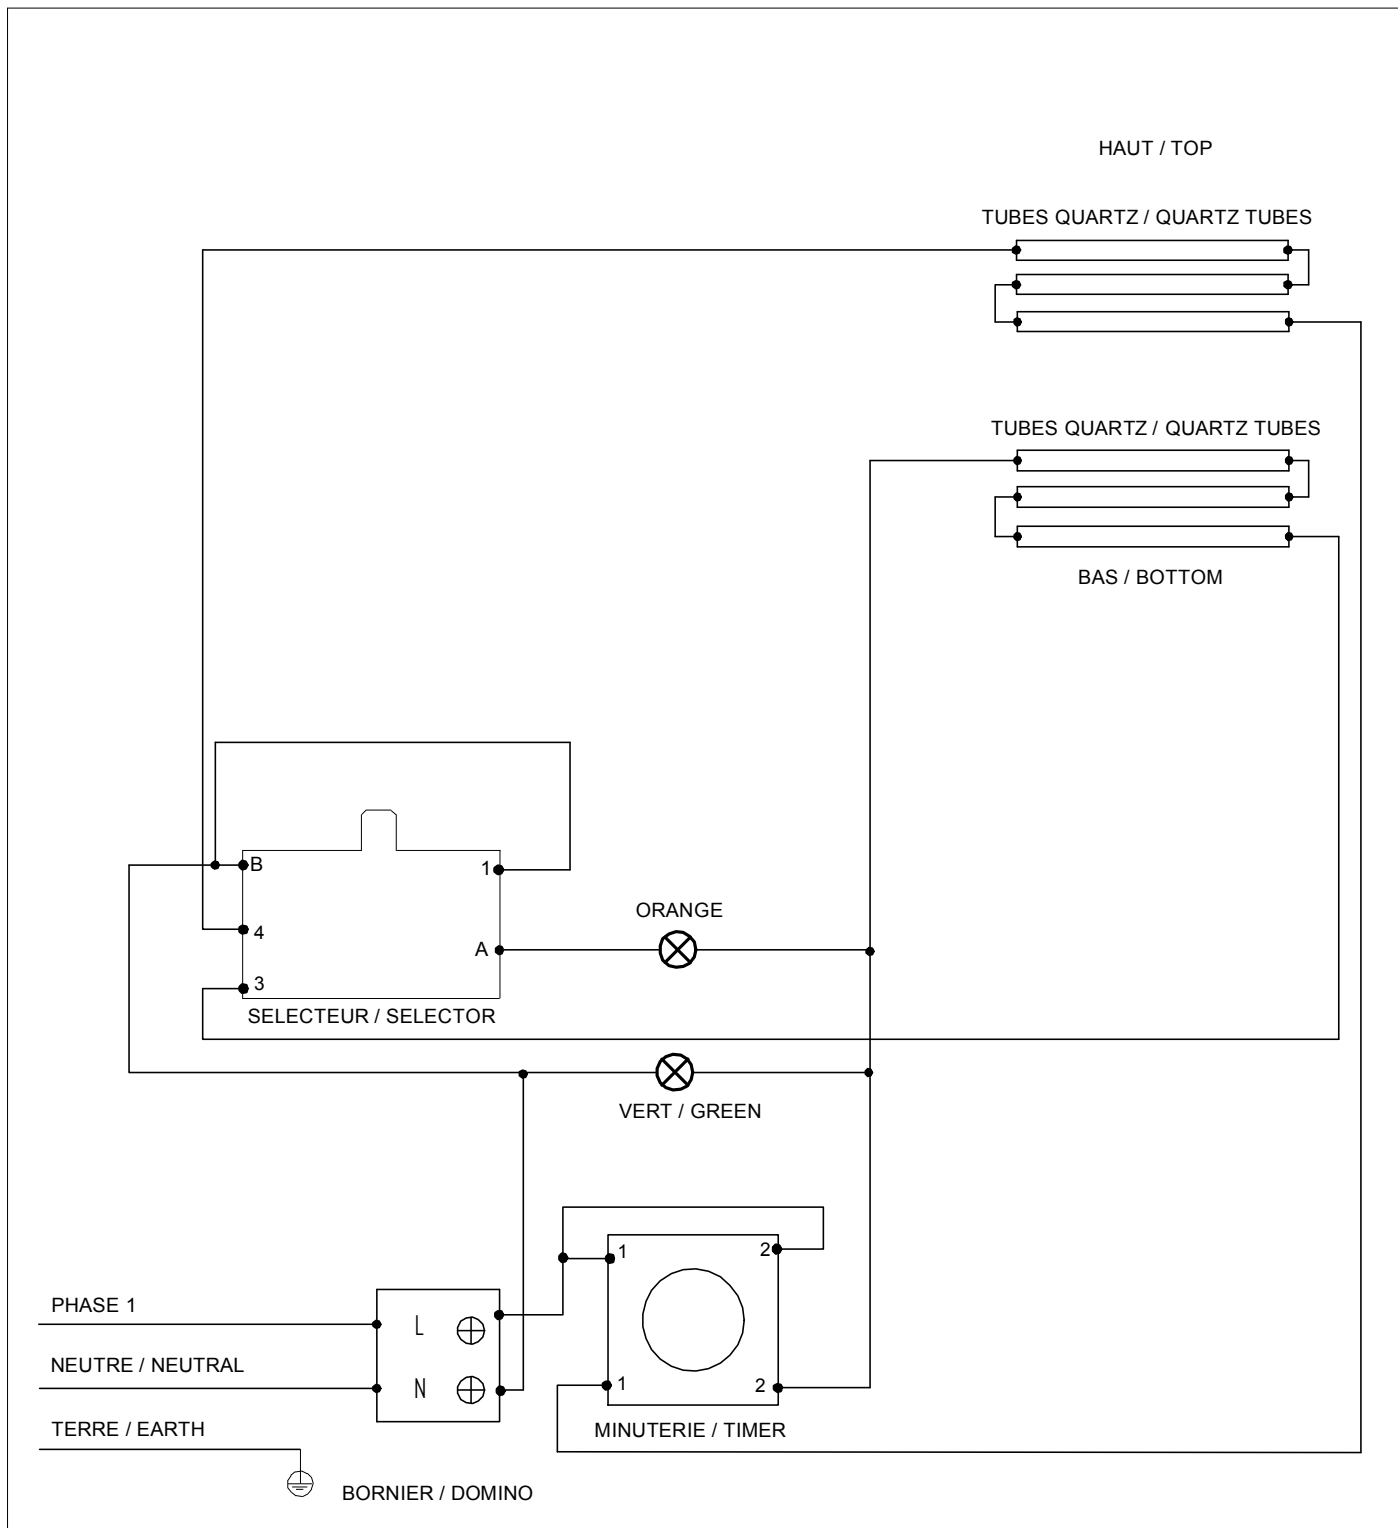

# Mod: MS12/R-N

Production code: TS 1270

**Diamond**  
catering equipment

Câblage : C02378

TS 1270

Schéma électrique

DT40	Date : 24/11/2014	Dessiné par : C.Gu	Approuvé par : S.Grenon	Date : 24/11/2014	Indice A
------	----------------------	-----------------------	----------------------------	----------------------	-------------