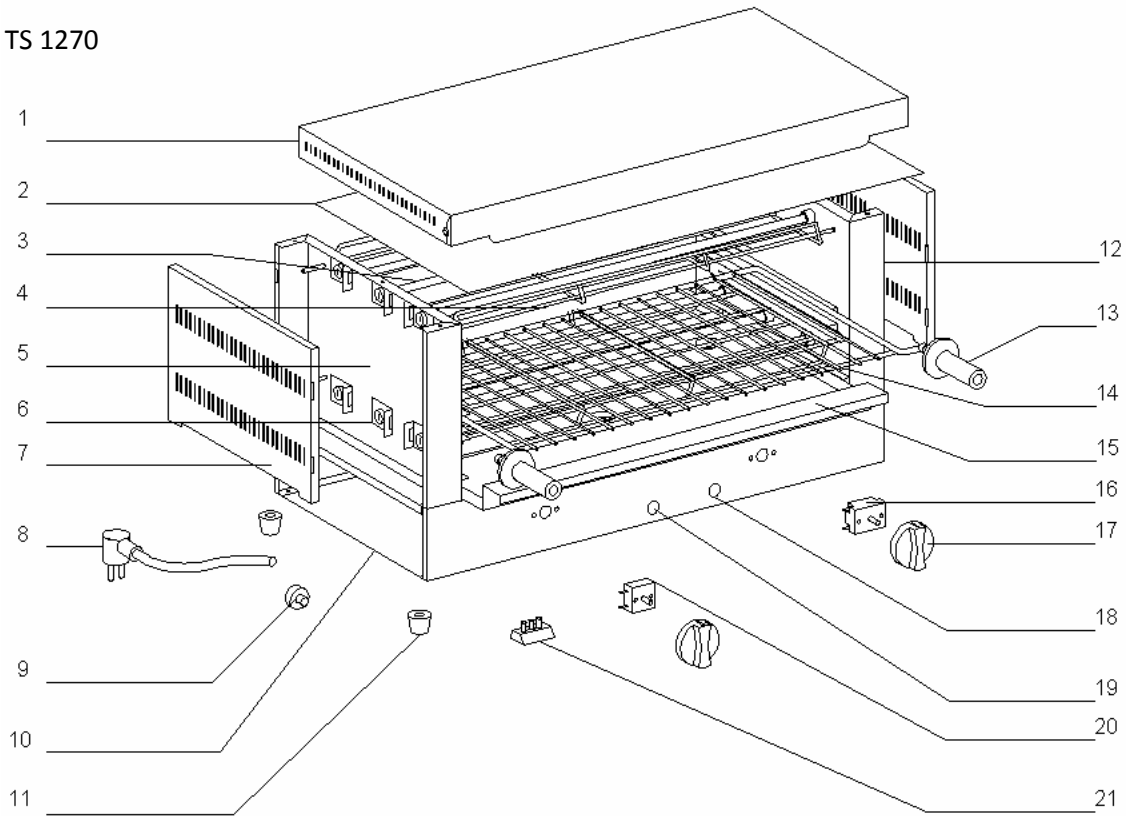

12/2012

Mod: MS12/R-N

Production code: TS1270

Diamond
catering equipment

TS 1270

Rep	Code	Qty	Pièce	Spare part
1	44043	1	Toit	Roof
2	44044	1	Toit intérieur	Inside roof
3	D04033	6	Résistance + tube quartz	Tube quartz assembly
4	F01026	2	Grille protège tubes	Tubes protecting grid
5	44048SE	1	Montant gauche	Left upright
6	B07025	12	Clips	Clips
7	44046	2	Flasque	Wall
8	C03013	1	Cordon avec prise	Cord with plug
9	A10032	1	Presse étoupe 16	Cord closer 16
10	44037	1	Fond socle	Bottom enclosure
11	A13017	4	Pied	Foot
12	44047SE	1	Montant droit	Right upright
13	A17010	2	Poignée support grille	Grid holder handle
14	F01062	1	Grille	Grid
15	44041	1	Plat	Tray
16	A02008	1	Minuterie	Timer
17	A14078	2	Bouton	Knob
18	A08009	1	Voyant vert	Green pilot light
19	A08003	1	Voyant orange	Orange pilot light
20	A01017	1	Commutateur	Commutator
21	A16013	1	Bornier 3 trous	Three holes domino