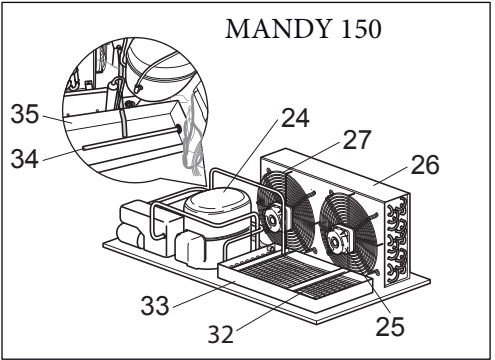

Modello: MANDY	Revisione: 10
Codice: E-MNBQ	Data: 30.01.18