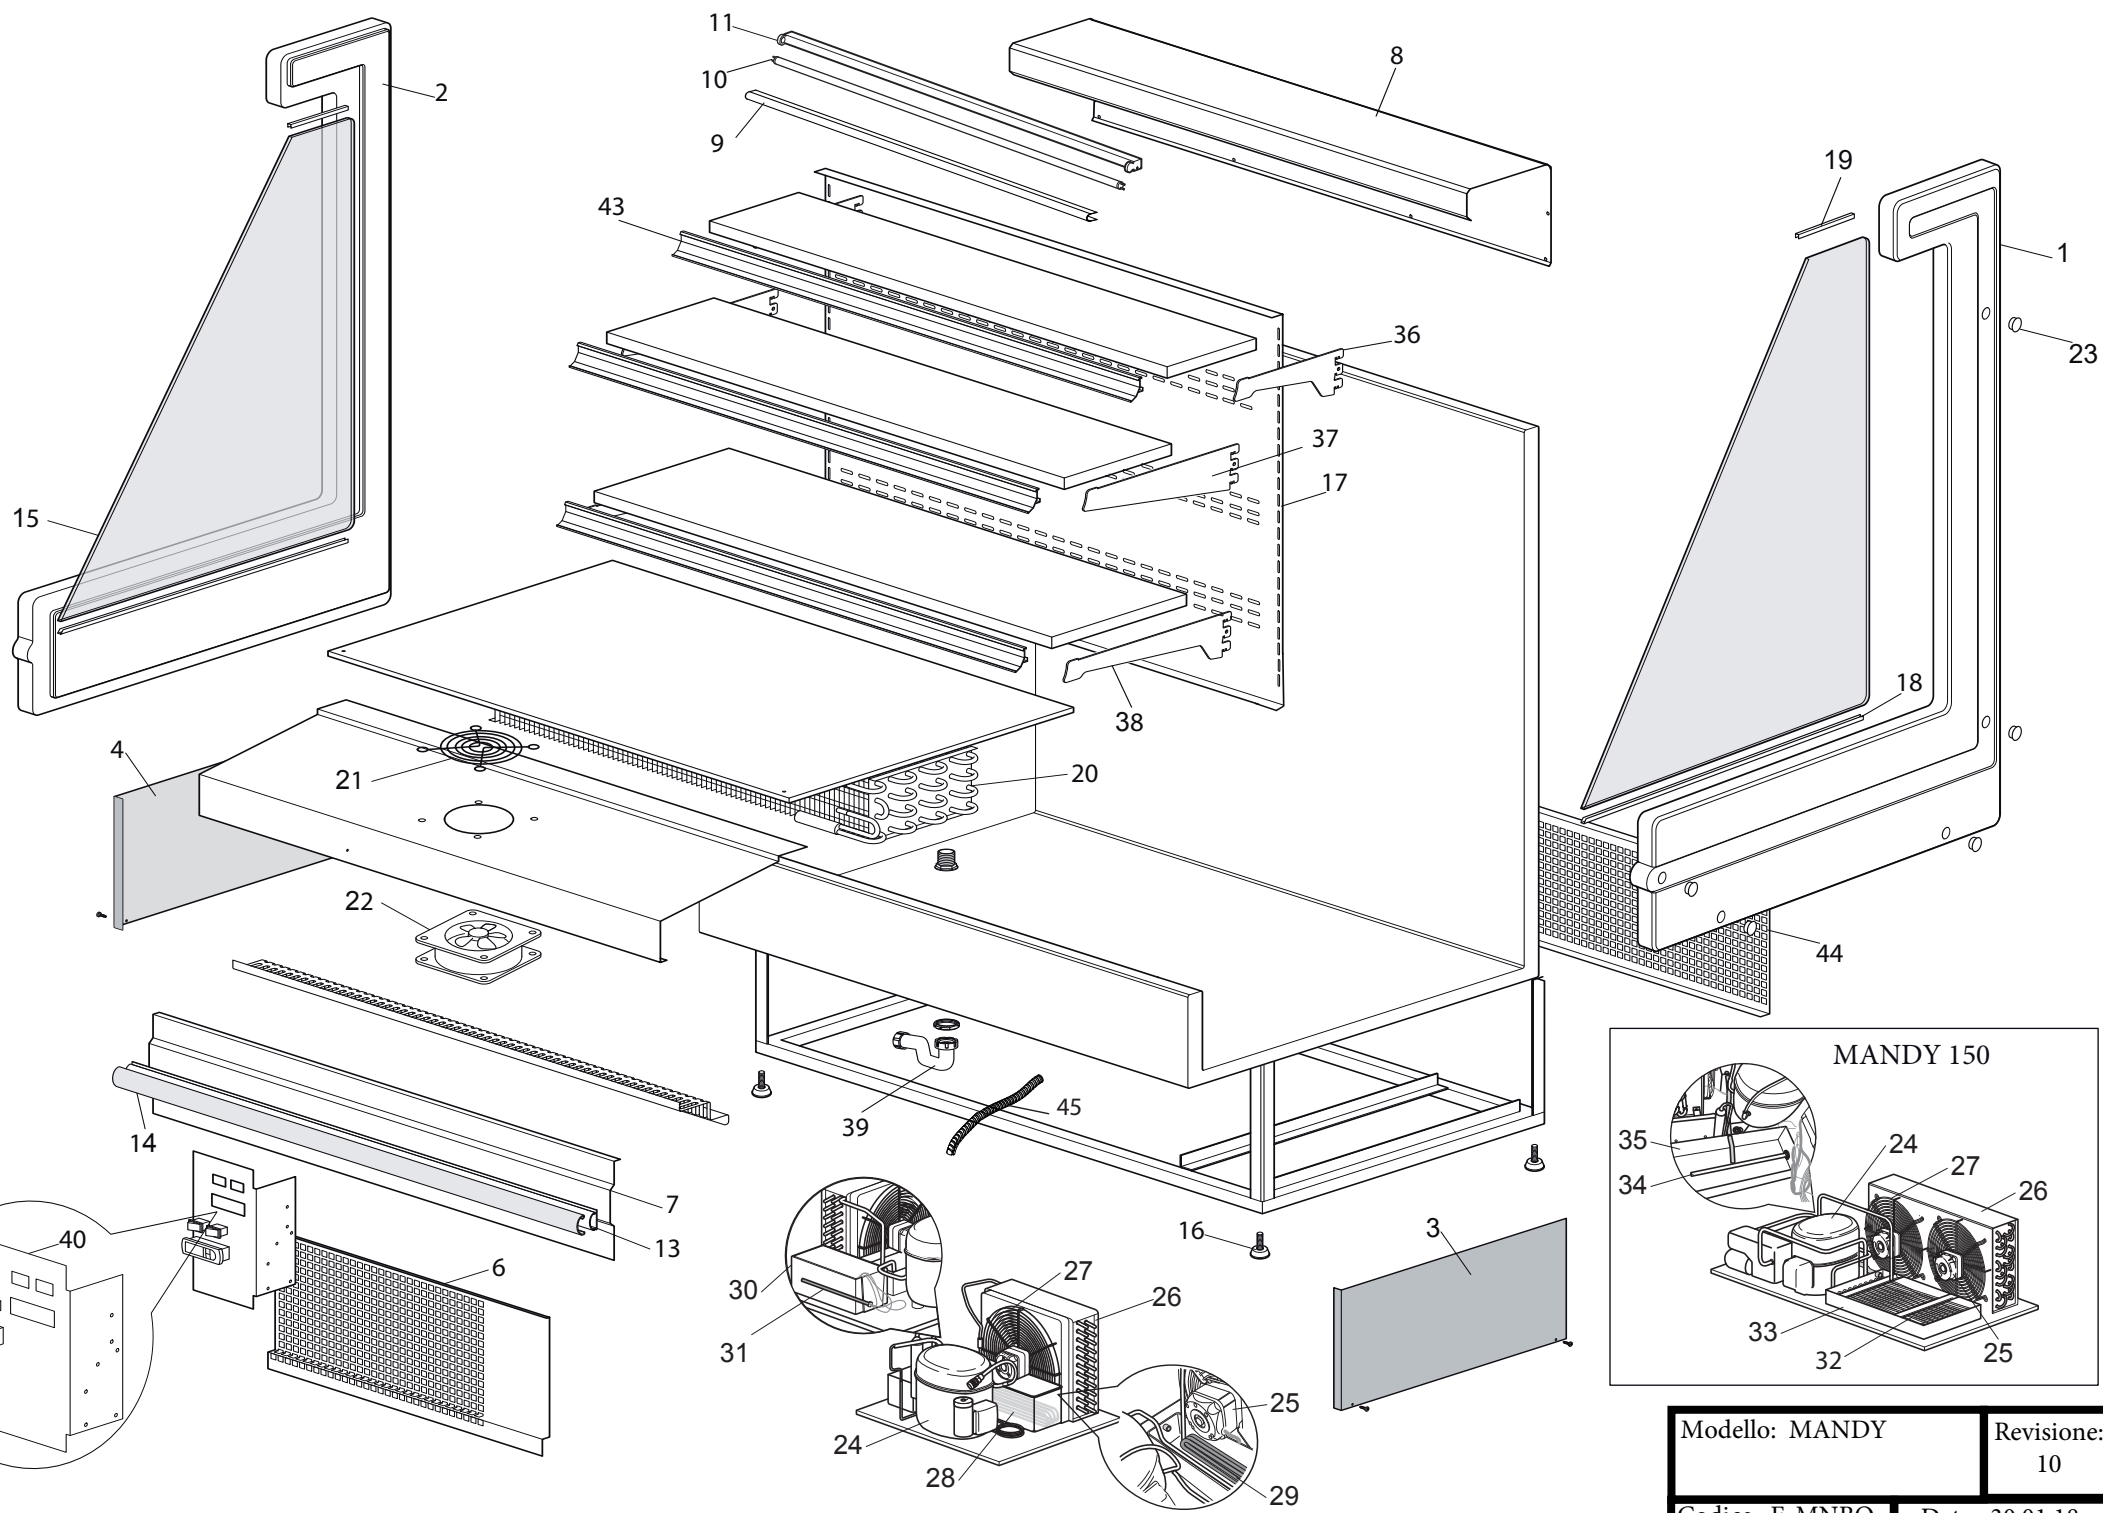

Modello: MANDY	Revisione: 10
Codice: E-MNBQ	Data: 30.01.18