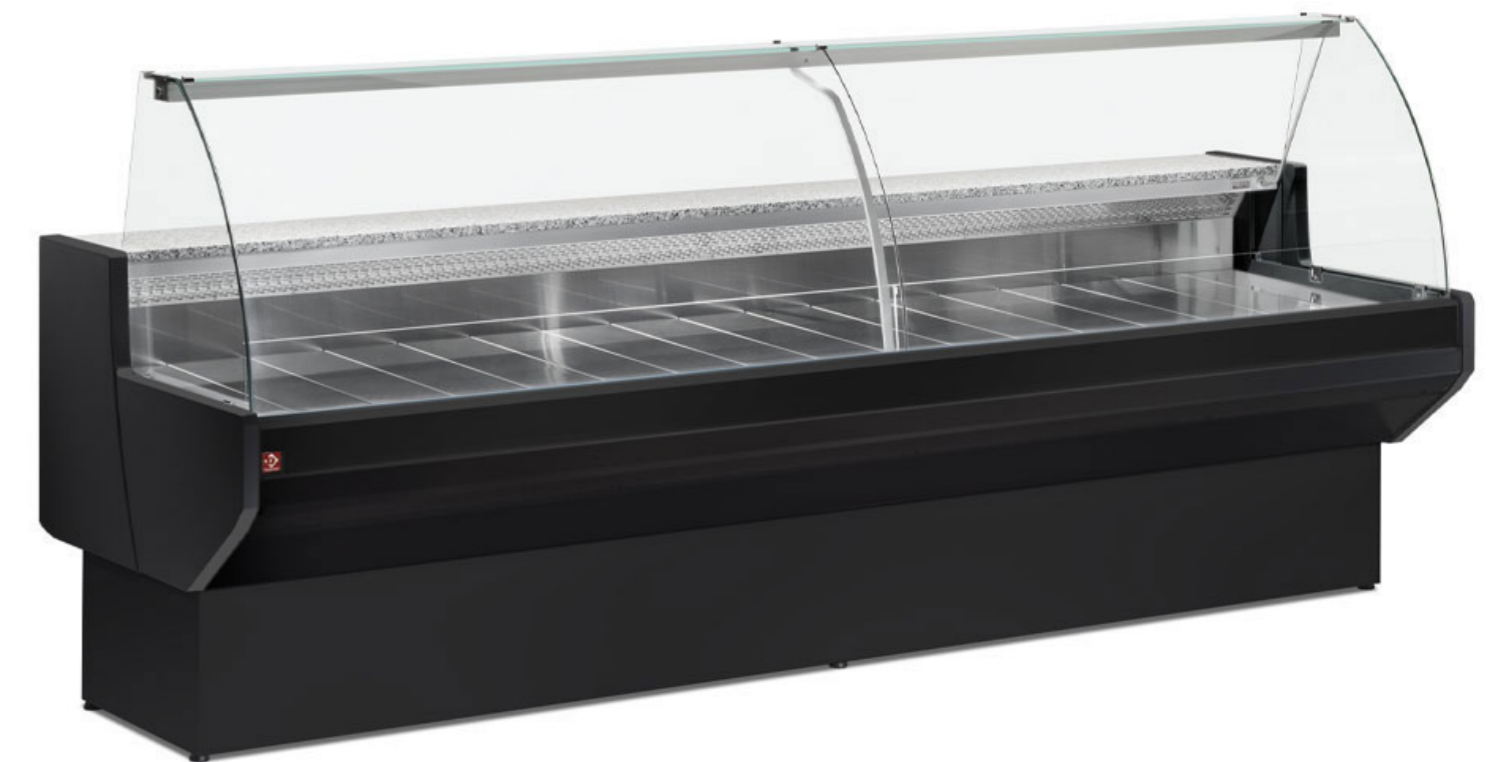

08/2021

Mod: ML10/B5-R2

Production code: PY104PSSND97H

MODELLO	LUNG. LENGTH LAENGE LONGUEUR	MOTORE COMPRESSOR KOMPRESSOR COMPRESSEUR	ILLUMINAZIONE LIGHTING BELEUCHTUNG ILLUMINATION	QUANTITA' GAS GAS QUANTITY GAS MENGE QUANTITE' DE GAS (KG.)	TIPO DI GAS KIND OF GAS GAS-TYP TIPE DE GAZ	HP	Potenza frigorifera Refrigeration power Kalteleistung Puissance frigorifique Watt (-10°C)	Watt assorbiti Watt absorbed Nennleistungsaufnahme Watts absorbés 220 V
	STATICO - STATISCH - STATIC - STATIQUE - ESTATICA							
PATAGONIA	104	NUY45RAa	1 x 7w	0,065	R 290	1/4 HP	325	179
	150	NUY45RAa	1 x 13w	0,075	R 290	1/4 HP	325	179
	200	NUY60RAa	1 x 16w	0,095	R 290	1/3 HP	451	250
	250	NUY90RAb	2 x 10w	0,105	R 290	1/2 HP	666	378
	300	NPY12RAa	2 x 13w	0,120	R 290	1/2+ HP	804	583