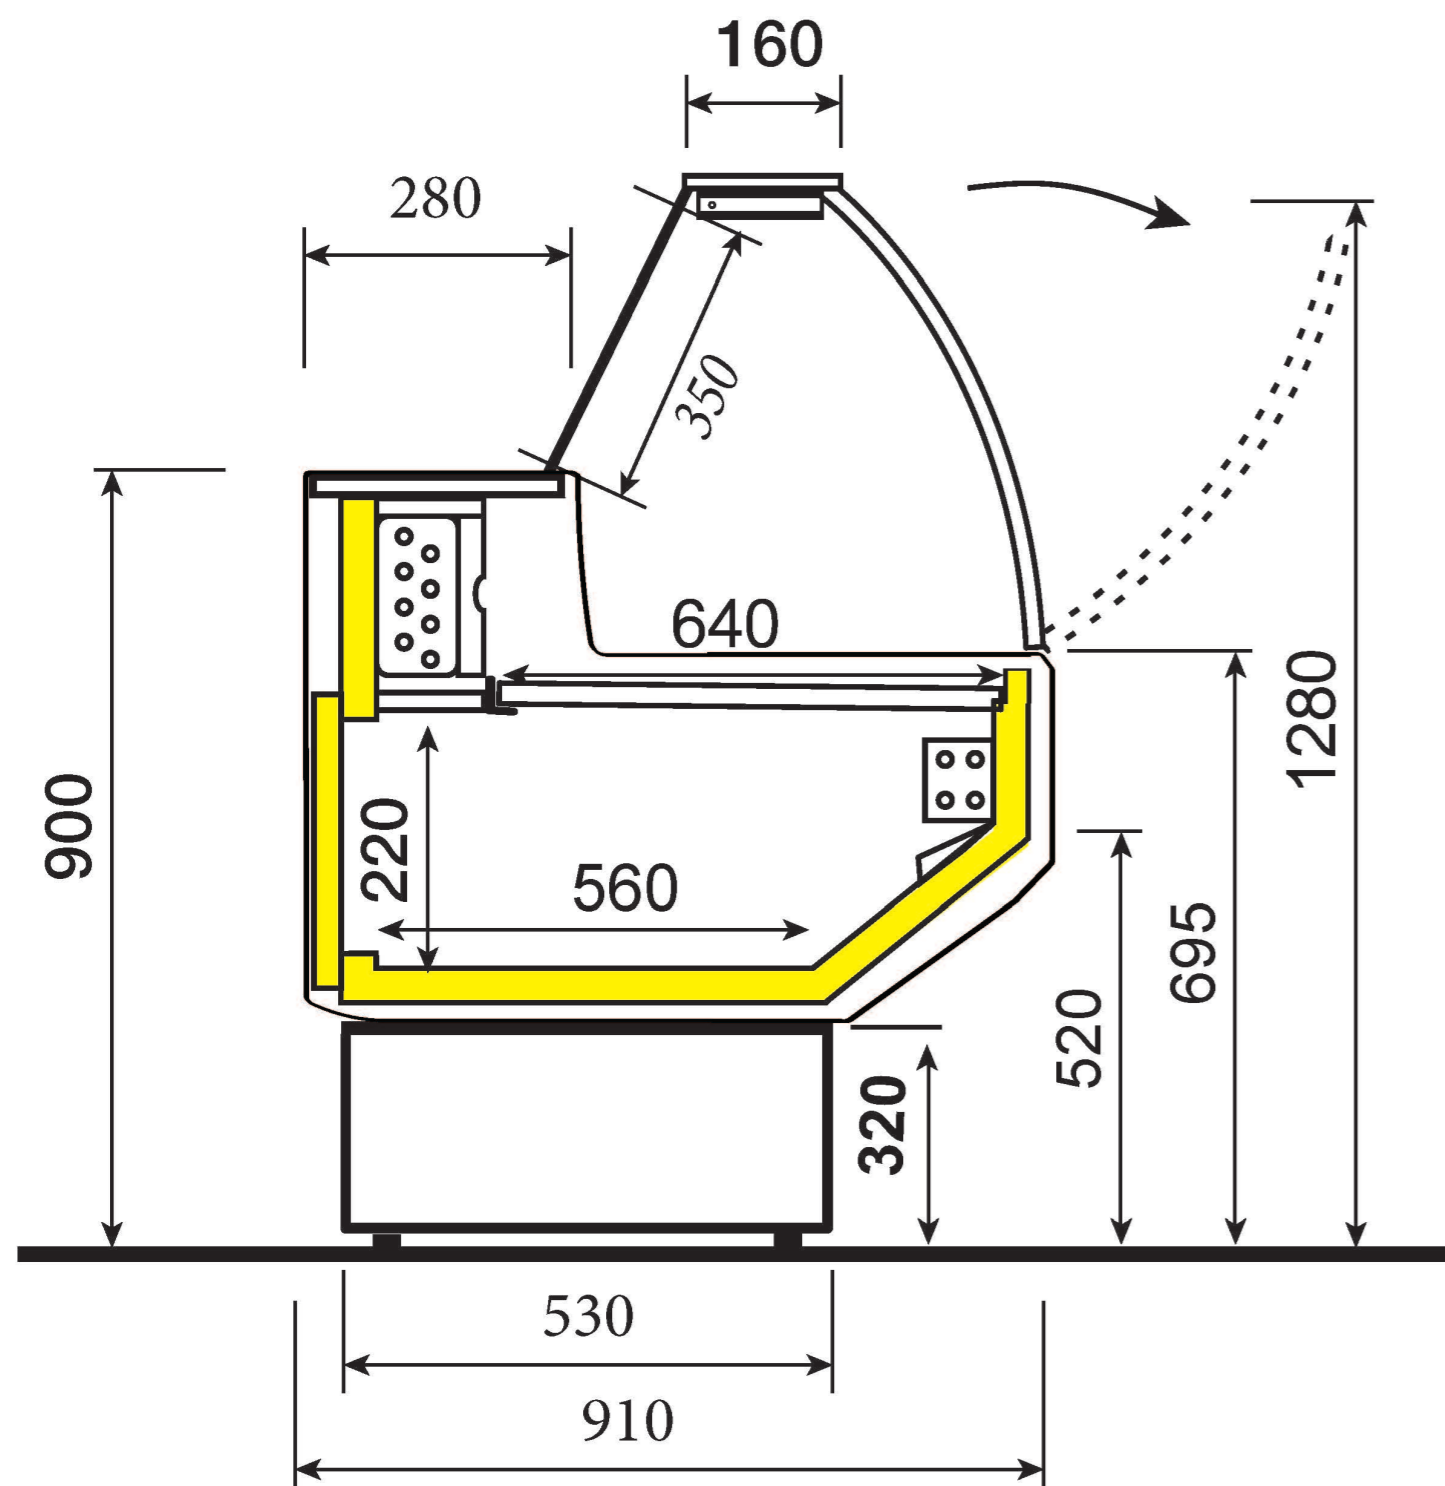

08/2021

Mod: ML10/B5-R2

Production code: PY104PSSND97H

MODELLO	LUNG. LENGTH LAENGE LONGUEUR	MOTORE COMPRESSOR KOMPRESSOR COMPRESSEUR	ILLUMINAZIONE LIGHTING BELEUCHTUNG ILLUMINATION	QUANTITA' GAS GAS QUANTITY GAS MENGE QUANTITE' DE GAS (KG.)	TIPO DI GAS KIND OF GAS GAS-TYP TIPE DE GAZ	HP	Potenza frigorifera Refrigeration power Kalteleistung Puissance frigorifique Watt (-10°C)	Watt assorbiti Watt absorbed Nennleistungsaufnahme Watts absorbés 220 V
	STATICO - STATISCH - STATIC - STATIQUE - ESTATICA							
PATAGONIA	104	NUY45RAa	1 x 7w	0,065	R 290	1/4 HP	325	179
	150	NUY45RAa	1 x 13w	0,075	R 290	1/4 HP	325	179
	200	NUY60RAa	1 x 16w	0,095	R 290	1/3 HP	451	250
	250	NUY90RAb	2 x 10w	0,105	R 290	1/2 HP	666	378
	300	NPY12RAa	2 x 13w	0,120	R 290	1/2+ HP	804	583

Modello: MOLINA Revisione: 00

Codice: PT

Data:
17-11-2020

I dati tecnici possono essere soggetti a cambiamenti senza alcun obbligo di preavviso. We reserve the right to change technical features without notice. Technische aenderungen sind ohne voranzeige moeglich. Nous nous reservons le droit de varier sans preavis les details techniques.