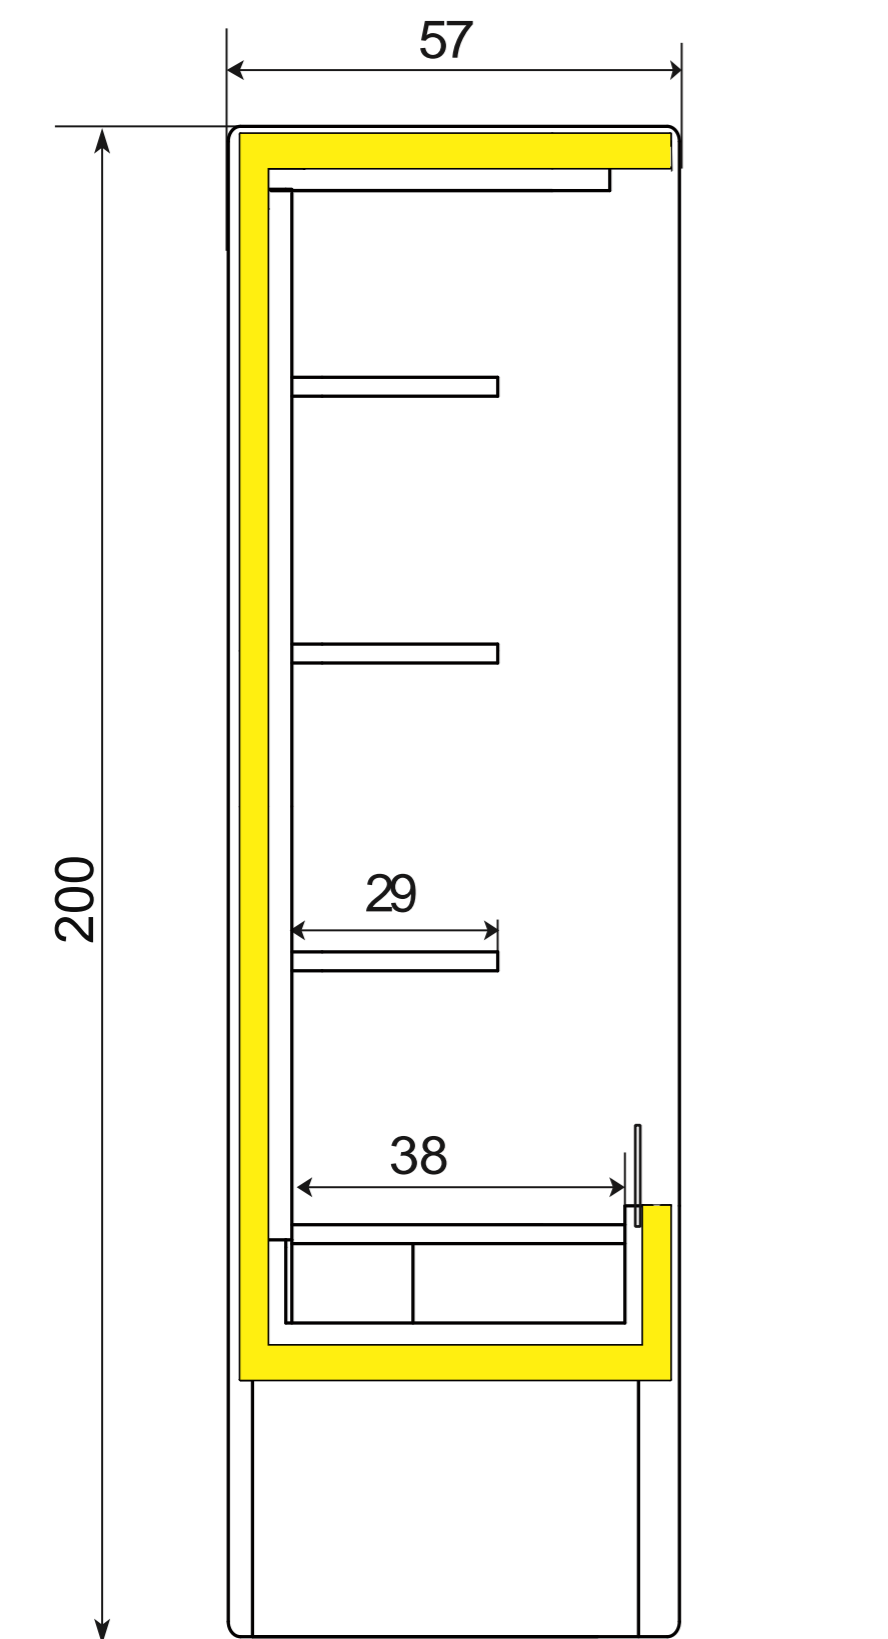

**MOD : MD12/B5-R2**

**Production code : OI120PSVND97H**

**07/2023**

<b>MODELLO</b>	<b>LUNG. LENGTH LAENGE LONGUEUR</b>	<b>MOTORE COMPRESSOR KOMPRESSOR COMPRESSEUR</b>	<b>ILLUMINAZIONE LIGHTING BELEUCHTUNG ILLUMINATION</b>	<b>QUANTITA' GAS GAS QUANTITY GAS MENGE QUANTITE' DE GAS (KG.)</b>	<b>TIPO DI GAS KIND OF GAS GAS-TYP TIPE DE GAZ</b>	<b>HP</b>	<b>Potenza frigorifera Refrigeration power Kalteleistung Puissance frigorifique Watt (-10°C)</b>	<b>Watt assorbiti Watt absorbed Nennleistungsaufnahme Watts absorbés</b>	<b>Assorbimento Ventilatori Fab absorption Luefteraufnahmen Absorption ventilateurs (W)</b>	<b>Watt vaschetta elettr. Electric pan Elektrische Wanne Bac électrique</b>
<b>VENTILATO - UMLUFT - AIRY - VENTILE - VENTILADA</b>										
<b>Modena Line</b>	<b>70</b>	<b>NUY90RAB</b>	<b>7 W</b>	<b>0,125</b>	<b>R 290</b>	<b>1/2</b>	<b>666</b>	<b>378</b>	<b>19</b>	<b>270</b>
	<b>100</b>	<b>NPY12RAA</b>	<b>7 W</b>	<b>0,110</b>	<b>R 290</b>	<b>1/2+</b>	<b>804</b>	<b>583</b>	<b>38</b>	<b>270</b>
	<b>120</b>	<b>NPT14RA</b>	<b>10 W</b>	<b>0,130</b>	<b>R 290</b>	<b>3/4</b>	<b>955</b>	<b>599</b>	<b>38</b>	<b>270</b>
	<b>150</b>	<b>NX21TBA</b>	<b>13 W</b>	<b>0,150</b>	<b>R 290</b>	<b>1</b>	<b>1441</b>	<b>837</b>	<b>57</b>	<b>400</b>