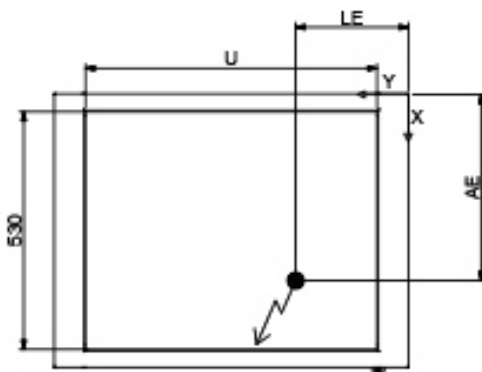

04/2019

Mod: IN/VCX12-PWT

Production code: 19043204

H ● : - 113 mm

W = 610 mm

LE : 231 mm

AE : 334 mm

Packaging dimensions:
 Height: 310,000 MM
 Depth: 625,000 MM
 Width: 805,000 MM
 Gross weight: 24,000 KG

	X	Y	Z	U	V
2GN	790	698	384	650	573
3GN	1115	1023	709	975	573
4GN	1440	1348	1034	1300	573
5GN	1765	1673	1359	1625	573

W = 610 mm