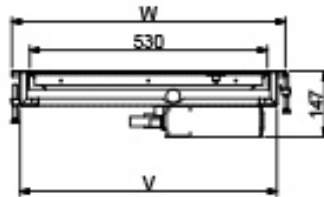

04/2019

Mod: IN/VCX12-PWT

Production code: 19043204

H ● : - 113 mm

W = 610 mm

LE : 231 mm

AE : 334 mm

Packaging dimensions:
 Height: 310,000 MM
 Depth: 625,000 MM
 Width: 805,000 MM
 Gross weight: 24,000 KG

	X	Y	Z	U	V
2GN	790	698	384	650	573
3GN	1115	1023	709	975	573
4GN	1440	1348	1034	1300	573
5GN	1765	1673	1359	1625	573

W = 610 mm