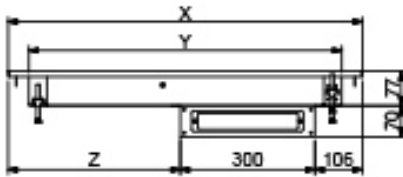

04/2019

Mod: IN/VCX12-PWT

Production code: 19043204

H ● : - 113 mm

W = 610 mm

LE : 231 mm

AE : 334 mm

Packaging dimensions:
 Height: 310,000 MM
 Depth: 625,000 MM
 Width: 805,000 MM
 Gross weight: 24,000 KG

	X	Y	Z	U	V
2GN	790	698	384	650	573
3GN	1115	1023	709	975	573
4GN	1440	1348	1034	1300	573
5GN	1765	1673	1359	1625	573

W = 610 mm