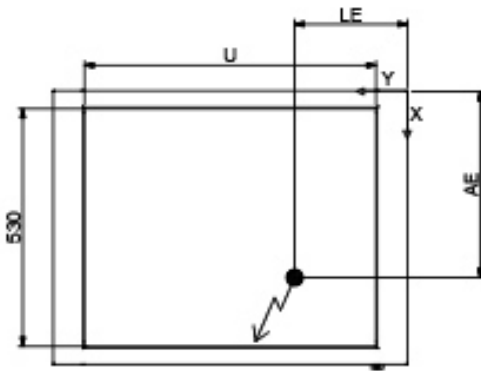

# **Mod: IN/VCX12-P**

**Production code: 19043199**

H ● : - 113 mm

W = 610 mm

LE : 231 mm

AE : 334 mm

Packaging dimensions:  
 Height: 310,000 MM  
 Depth: 625,000 MM  
 Width: 805,000 MM  
 Gross weight: 24,000 KG

	X	Y	Z	U	V
2GN	790	698	384	650	573
3GN	1115	1023	709	975	573
4GN	1440	1348	1034	1300	573
5GN	1765	1673	1359	1625	573

W = 610 mm