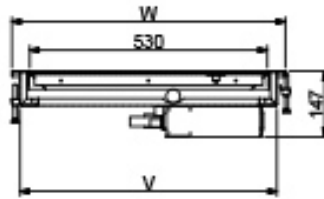

# **Mod: IN/VCX12-P**

**Production code: 19043199**

H ● : - 113 mm

W = 610 mm

LE : 231 mm

AE : 334 mm

Packaging dimensions:  
 Height: 310,000 MM  
 Depth: 625,000 MM  
 Width: 805,000 MM  
 Gross weight: 24,000 KG

	X	Y	Z	U	V
2GN	790	698	384	650	573
3GN	1115	1023	709	975	573
4GN	1440	1348	1034	1300	573
5GN	1765	1673	1359	1625	573

W = 610 mm