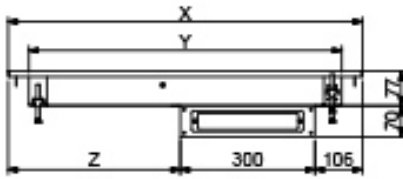

# **Mod: IN/VCX12-P**

**Production code: 19043199**

H ● : - 113 mm

W = 610 mm

LE : 231 mm

AE : 334 mm

Packaging dimensions:  
 Height: 310,000 MM  
 Depth: 625,000 MM  
 Width: 805,000 MM  
 Gross weight: 24,000 KG

	X	Y	Z	U	V
2GN	790	698	384	650	573
3GN	1115	1023	709	975	573
4GN	1440	1348	1034	1300	573
5GN	1765	1673	1359	1625	573

W = 610 mm