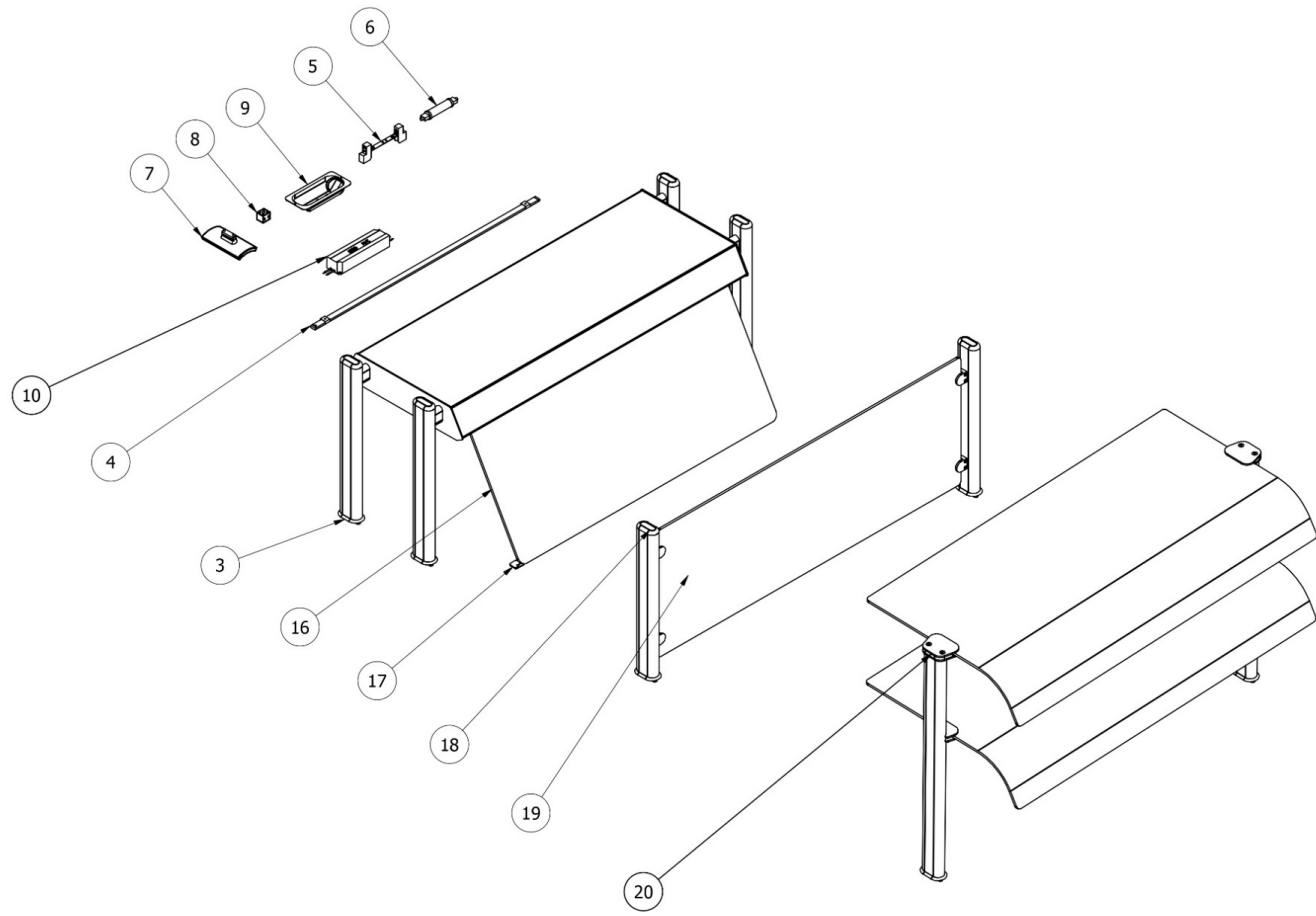

# **Mod: IN/HOT12**

**Production code: 19058555**

PANTALLAS DROP-IN & SELF / FOODSHIELDS DROP-IN & SELF / PRÉSENTOIRS DROP-IN & SELF

Nº	CODE CODIGO	SAP CODE	RECOM.	DESCRIPTION	DESCRIPCIÓN	PT-D12/ PC-S2 C	PT-D13/ PC-S3 C	PT-D14/ PC-S4 C	PT-D15/ PC-S5 C	PT-D16/ PC-S6 C	PT-DIR2/ PC-R-S2 C	PT-DIR3/ PC-R-S3 C	PT-DIR4/ PC-R-S4 C	PT-DIR5/ PC-R-S5 C	PT-DIR6/ PC-R-S6 C	PMC-DI	PMC-DIR	PL-MDI-4	PL-MDIR-4	PLM-DTR4	PT-DTR2	PT-DTR3	PT-DTR4	PT-DTR5	PT-DTR6	Introducido Inserted	Eliminado Removed	
1	C240750137	12234970		HEATING LAMPS SUPPORT	SUJECCION PANTALLA MANTENEDORA											1	1											
2	C020300036	12234971	X	SQUARED FOODSHIELD TRIM	EMBELLECEDOR PANTALLAS RECTANGULARES						2	2	2	2	2		1	1	2	2	2	2	2	2				
3	C020300035	12234972	X	ROUNDED FOODSHIELD TRIM	EMBELLECEDOR PANTALLAS REDONDAS	2	2	2	2	2						1		2										
4	C240710185	12234973		LED GROUP IPM-4 12v	CONJUNTO TIRA LED IPM-4 12v													1	1								22/05/2019	
4A	C240710331	12239486		LED GROUP IPM-4 24v	CONJUNTO TIRA LED IPM-4 24v													1	1	1						22/05/2019		
4	C240710094	12169869		LED GROUP 2GN 12v	CONJUNTO TIRA LED 2GN 12v																					04/08/2016		
4A	C240710326	12239487		LED GROUP 2GN 24v	CONJUNTO TIRA LED 2GN 24v																							
4	C240710106	12234974		LED GROUP 3GN 12v	CONJUNTO TIRA LED 3GN 12v																					01/11/2017		
4A	C240710327	12239489		LED GROUP 3GN 24v	CONJUNTO TIRA LED 3GN 24v																							
4	C240710107	12232377		LED GROUP 4GN 12v	CONJUNTO TIRA LED 4GN 12v																					01/11/2017	19036429190517011	
4A	C240710328	12239510		LED GROUP 4GN 24v	CONJUNTO TIRA LED 4GN 24v																					01/11/2017	19036429190517011	
4	C240710108	12232526		LED GROUP 5GN 12v	CONJUNTO TIRA LED 5GN 12v																					01/11/2017		
4A	C240710329	12239511		LED GROUP 5GN 24v	CONJUNTO TIRA LED 5GN 24v																							
4	C240710109	12219966		LED GROUP 6GN 12v	CONJUNTO TIRA LED 6GN 12v																					01/11/2017		
4A	C240710330	12239512		LED GROUP 6GN 24v	CONJUNTO TIRA LED 6GN 24v																							
5	C180700037	12089063	X	LINEAR HALOGEN BULB SOCKET 118MM	PORTALAMPARAS HALOGENO LINEAL 118MM	1	2	3	4	4	1	2	3	4	4	1	1				1	2	3	4	4			
6	C180700049	12112783	X	LINEAR HALOGEN 240W 118MM	HALOGENO LINEAL 240W 118MM																						01/03/2019	
6	C180700020	12049088	X	LINEAR HALOGEN 100W	HALOGENO LINEAL 100W	1	2	3	4	4	1	2	3	4	4	1	1										01/05/2019	
6*	C180700034	12049089	X	PIREX GLASS	CRISTAL PIREX PROTECTOR HALOG. DE 117 mm	1	2	3	4	4	1	2	3	4	4	1	1										01/05/2019	
6	C180700109	12217723	X	INFRARED HALOGEN 300W	HALOGENO INFRARROJO 300W											1	1									01/03/2019		
6	C180700108	12216253	X	INFRARED HALOGEN 100W	HALOGENO INFRARROJO 100W	1	2	3	4	4	1	2	3	4	4						1	2	3	4	4		01/05/2019	
7	C180600065	12132289	X	CERAMIC RESISTENCE 250W 122X60MM	RESISTENCIA CERÁMICA 250W 122X60MM	2	3	4	5	5	2	3	4	5	5						2	3	4	5	5		01/05/2019	
8	C180100230	12219396	X	CERAMIC BORNE 6mm	BORNA CERÁMICA 6mm	3	5	7	9	9	3	5	7	9	9	1	1				3	5	7	9	9		01/03/2019	
9	C180700107	12219393		REFLECTOR	REFLECTOR	1	2	3	4	4	1	2	3	4	4	1	1				1	2	3	4	4		01/03/2019	
10	C180700104	12165327		LED TRANSFORMER 12V DC 30W	TRANSFORMADOR LED 12V DC 30W													1	1								22/05/2019	
10	C180700090	12130414		LED TRANSFORMER 12V 5A 60W	TRANSFORMADOR LED 12V 5A 60W																							
10A	C180700112	12239483		LED TRANSFORMER 24V 5A 60W	TRANSFORMADOR LED 24V 5A 60W													1	1	1						22/05/2019		
11	C180200022	12089049	X	RED BIPOLAR SWITCH IB-4	INTERRUPTOR BIPOLAR ROJO CON LUZ IB-4											1	1											
12	C180700100	12258364	X	LIGHT T8 LED 8W 600MM 840	LAMPARA T8 LED 8W 600MM 840																					04/08/2016	01/11/2017	
12	C180700101	12248412	X	LIGHT T8 LED 15W 900MM 840	LAMPARA T8 LED 15W 900MM 840																					04/08/2016	01/11/2017	
12	C180700102	12169965	X	LIGHT T8 LED 16W 1200MM 840	LAMPARA T8 LED 16W 1200MM 840																					04/08/2016	01/11/2017	
13	C180100176	12258366	X	LAMP HOLDER G13 PUSH 25,6X13,4MM	PORTALAMPARAS G13 PUSH 25,6X13,4MM																					04/08/2016	01/11/2017	
14	C180700010	12088476	X	FLUORESCENT PENTURA MINI 8W TCH128	TUBO FLUORESCENTE PENTURA MINI 8W TCH128																						04/08/2016	
14	C180700002	12047794	X	FLUORESCENT TUBE MINI 14W TCH128	TUBO FLUORESCENTE PENTURA MINI 14W TCH128																						04/08/2016	
14	C180700003	12089059	X	FLUORESCENT TUBE MINI 21W TCH128	TUBO FLUORESCENTE PENTURA MINI 21W TCH128																						04/08/2016	
14	C180700014	12089060	X	FLUORESCENT TUBE MINI 28W TCH128	TUBO FLUORESCENTE PENTURA MINI 28W TCH128																						04/08/2016	
15	C180700034	12049089	X	HALOGEN GLASS PIREX 117MM	CRISTAL PIREX PROTECTOR HALOGENO 117MM	1	2	3	4	5	1	2	3	4	5						1	2	3	4	5		01/03/2019	
21	C130100028	12236098		RUBBER PROTECTOR FOR CURVED GLASS	GOMA PROTECTORA DE CRISTAL CURVO	2	2	2	2	2						2		1										
21	C130100029	12236099		RUBBER PROTECTOR FOR SQUARE GLASS	GOOMA PROTECTORA DE CRISTAL RECTO						2	2	2	2	2	2		1	2	2	2	2	2	2	2			
23	C240751530	12227937		FOODSHIELD CENTRAL SUPPORT	SOPORTE CENTRAL CRISTAL PANTALLAS								1	1	1													
23	C240752217	12293786		TILTED FOODSHIELD CENTRAL SUPPORT	SOPORTE CENTRAL CRISTAL PANTALLAS INCLINADAS																				1	1	1	