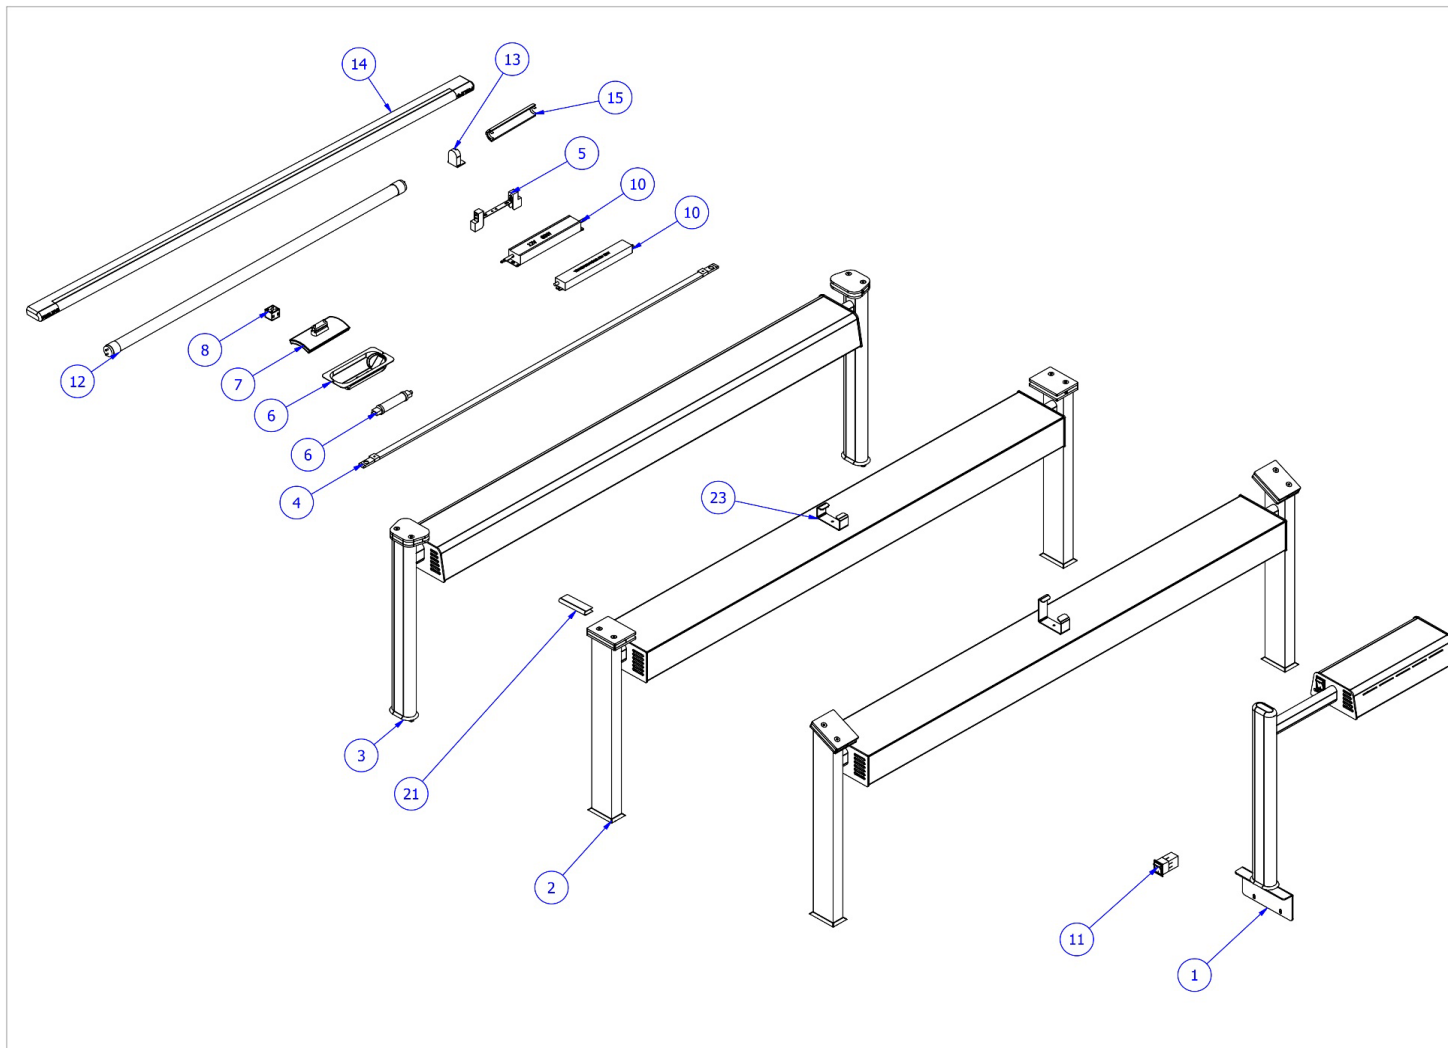

# **Mod: IN/HOT12**

**Production code: 19058555**

PANTALLAS DROP-IN & SELF / FOODSHIELDS DROP-IN & SELF / PRÉSENTOIRS DROP-IN & SELF

Nº	CODE CODIGO	SAP CODE	RECOM.	DESCRIPTION	DESCRIPCIÓN	PT-D12/ PC-S2 C	PT-D13/ PC-S3 C	PT-D14/ PC-S4 C	PT-D15/ PC-S5 C	PT-D16/ PC-S6 C	PT-DIR2/ PC-R-S2 C	PT-DIR3/ PC-R-S3 C	PT-DIR4/ PC-R-S4 C	PT-DIR5/ PC-R-S5 C	PT-DIR6/ PC-R-S6 C	PMC-DI	PMC-DIR	PL-MDI-4	PL-MDIR-4	PLM-DTR4	PT-DTR2	PT-DTR3	PT-DTR4	PT-DTR5	PT-DTR6	Introducido Inserted	Eliminado Removed	
1	C240750137	12234970		HEATING LAMPS SUPPORT	SUJECCION PANTALLA MANTENEDORA											1	1											
2	C020300036	12234971	X	SQUARED FOODSHIELD TRIM	EMBELLECEDOR PANTALLAS RECTANGULARES						2	2	2	2	2		1	1	2	2	2	2	2	2				
3	C020300035	12234972	X	ROUNDED FOODSHIELD TRIM	EMBELLECEDOR PANTALLAS REDONDAS	2	2	2	2	2						1		2										
4	C240710185	12234973		LED GROUP IPM-4 12v	CONJUNTO TIRA LED IPM-4 12v													1	1								22/05/2019	
4A	C240710331	12239486		LED GROUP IPM-4 24v	CONJUNTO TIRA LED IPM-4 24v													1	1	1						22/05/2019		
4	C240710094	12169869		LED GROUP 2GN 12v	CONJUNTO TIRA LED 2GN 12v																					04/08/2016		
4A	C240710326	12239487		LED GROUP 2GN 24v	CONJUNTO TIRA LED 2GN 24v																							
4	C240710106	12234974		LED GROUP 3GN 12v	CONJUNTO TIRA LED 3GN 12v																					01/11/2017		
4A	C240710327	12239489		LED GROUP 3GN 24v	CONJUNTO TIRA LED 3GN 24v																							
4	C240710107	12232377		LED GROUP 4GN 12v	CONJUNTO TIRA LED 4GN 12v																					01/11/2017	19036429190517011	
4A	C240710328	12239510		LED GROUP 4GN 24v	CONJUNTO TIRA LED 4GN 24v																					01/11/2017	19036429190517011	
4	C240710108	12232526		LED GROUP 5GN 12v	CONJUNTO TIRA LED 5GN 12v																					01/11/2017		
4A	C240710329	12239511		LED GROUP 5GN 24v	CONJUNTO TIRA LED 5GN 24v																							
4	C240710109	12219966		LED GROUP 6GN 12v	CONJUNTO TIRA LED 6GN 12v																					01/11/2017		
4A	C240710330	12239512		LED GROUP 6GN 24v	CONJUNTO TIRA LED 6GN 24v																							
5	C180700037	12089063	X	LINEAR HALOGEN BULB SOCKET 118MM	PORTALAMPARAS HALOGENO LINEAL 118MM	1	2	3	4	4	1	2	3	4	4	1	1				1	2	3	4	4			
6	C180700049	12112783	X	LINEAR HALOGEN 240W 118MM	HALOGENO LINEAL 240W 118MM																						01/03/2019	
6	C180700020	12049088	X	LINEAR HALOGEN 100W	HALOGENO LINEAL 100W	1	2	3	4	4	1	2	3	4	4	1	1										01/05/2019	
6*	C180700034	12049089	X	PIREX GLASS	CRISTAL PIREX PROTECTOR HALOG. DE 117 mm	1	2	3	4	4	1	2	3	4	4	1	1										01/05/2019	
6	C180700109	12217723	X	INFRARED HALOGEN 300W	HALOGENO INFRARROJO 300W											1	1									01/03/2019		
6	C180700108	12216253	X	INFRARED HALOGEN 100W	HALOGENO INFRARROJO 100W	1	2	3	4	4	1	2	3	4	4						1	2	3	4	4		01/05/2019	
7	C180600065	12132289	X	CERAMIC RESISTENCE 250W 122X60MM	RESISTENCIA CERÁMICA 250W 122X60MM	2	3	4	5	5	2	3	4	5	5						2	3	4	5	5		01/05/2019	
8	C180100230	12219396	X	CERAMIC BORNE 6mm	BORNA CERÁMICA 6mm	3	5	7	9	9	3	5	7	9	9	1	1				3	5	7	9	9		01/03/2019	
9	C180700107	12219393		REFLECTOR	REFLECTOR	1	2	3	4	4	1	2	3	4	4	1	1				1	2	3	4	4		01/03/2019	
10	C180700104	12165327		LED TRANSFORMER 12V DC 30W	TRANSFORMADOR LED 12V DC 30W													1	1								22/05/2019	
10	C180700090	12130414		LED TRANSFORMER 12V 5A 60W	TRANSFORMADOR LED 12V 5A 60W																							
10A	C180700112	12239483		LED TRANSFORMER 24V 5A 60W	TRANSFORMADOR LED 24V 5A 60W													1	1	1						22/05/2019		
11	C180200022	12089049	X	RED BIPOLAR SWITCH IB-4	INTERRUPTOR BIPOLAR ROJO CON LUZ IB-4											1	1											
12	C180700100	12258364	X	LIGHT T8 LED 8W 600MM 840	LAMPARA T8 LED 8W 600MM 840																					04/08/2016	01/11/2017	
12	C180700101	12248412	X	LIGHT T8 LED 15W 900MM 840	LAMPARA T8 LED 15W 900MM 840																					04/08/2016	01/11/2017	
12	C180700102	12169965	X	LIGHT T8 LED 16W 1200MM 840	LAMPARA T8 LED 16W 1200MM 840																					04/08/2016	01/11/2017	
13	C180100176	12258366	X	LAMP HOLDER G13 PUSH 25,6X13,4MM	PORTALAMPARAS G13 PUSH 25,6X13,4MM																					04/08/2016	01/11/2017	
14	C180700010	12088476	X	FLUORESCENT PENTURA MINI 8W TCH128	TUBO FLUORESCENTE PENTURA MINI 8W TCH128																						04/08/2016	
14	C180700002	12047794	X	FLUORESCENT TUBE MINI 14W TCH128	TUBO FLUORESCENTE PENTURA MINI 14W TCH128																						04/08/2016	
14	C180700003	12089059	X	FLUORESCENT TUBE MINI 21W TCH128	TUBO FLUORESCENTE PENTURA MINI 21W TCH128																						04/08/2016	
14	C180700014	12089060	X	FLUORESCENT TUBE MINI 28W TCH128	TUBO FLUORESCENTE PENTURA MINI 28W TCH128																						04/08/2016	
15	C180700034	12049089	X	HALOGEN GLASS PIREX 117MM	CRISTAL PIREX PROTECTOR HALOGENO 117MM	1	2	3	4	5	1	2	3	4	5						1	2	3	4	5		01/03/2019	
21	C130100028	12236098		RUBBER PROTECTOR FOR CURVED GLASS	GOMA PROTECTORA DE CRISTAL CURVO	2	2	2	2	2						2		1										
21	C130100029	12236099		RUBBER PROTECTOR FOR SQUARE GLASS	GOOMA PROTECTORA DE CRISTAL RECTO						2	2	2	2	2	2		1	2	2	2	2	2	2	2			
23	C240751530	12227937		FOODSHIELD CENTRAL SUPPORT	SOPORTE CENTRAL CRISTAL PANTALLAS								1	1	1													
23	C240752217	12293786		TILTED FOODSHIELD CENTRAL SUPPORT	SOPORTE CENTRAL CRISTAL PANTALLAS INCLINADAS																				1	1	1	