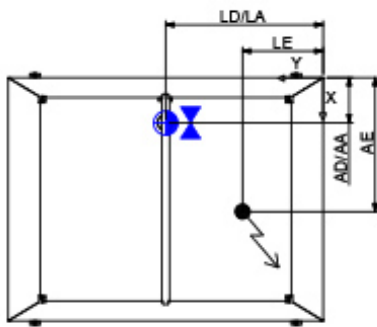

04/2019

Mod: IN/BX12-P

Production code: 19043195

H  : - 500 mm
 H  : - 270 mm
 H  : - 230 mm

W = 610 mm
LA/LD : 395 mm
LE : 140 mm
AA/AD : 115 mm
AE : 335 mm

	W = 610 mm			
	X	Y	Z	V
2GN	790	698	384	573
3GN	1115	1023	709	573
4GN	1440	1348	1034	573
5GN	1765	1673	1359	573

Packaging dimensions:
 Height: 310,000 MM
 Depth: 625,000 MM
 Width: 805,000 MM
 Gross weight: 38,000 KG