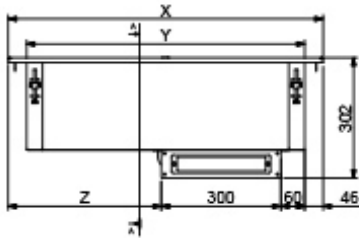

04/2019

Mod: IN/BX12-P

Production code: 19043195

H  : - 500 mm
 H  : - 270 mm
 H  : - 230 mm

W = 610 mm
LA/LD : 395 mm
LE : 140 mm
AA/AD : 115 mm
AE : 335 mm

	W = 610 mm			
	X	Y	Z	V
2GN	790	698	384	573
3GN	1115	1023	709	573
4GN	1440	1348	1034	573
5GN	1765	1673	1359	573

Packaging dimensions:
 Height: 310,000 MM
 Depth: 625,000 MM
 Width: 805,000 MM
 Gross weight: 38,000 KG