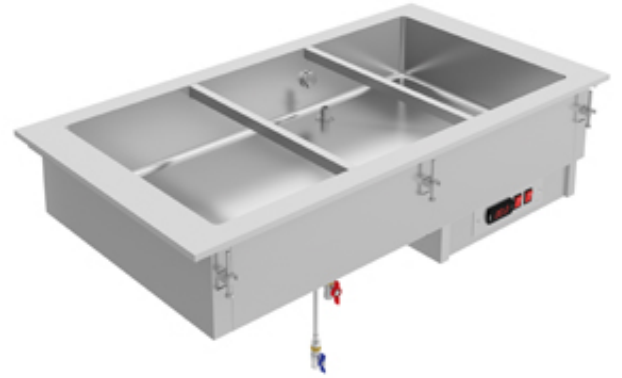

04/2019

Mod: IN/BX12-P

Production code: 19043195

H  : - 500 mm
 H  : - 270 mm
 H  : - 230 mm

W = 610 mm
LA/LD : 395 mm
LE : 140 mm
AA/AD : 115 mm
AE : 335 mm

	W = 610 mm			
	X	Y	Z	V
2GN	790	698	384	573
3GN	1115	1023	709	573
4GN	1440	1348	1034	573
5GN	1765	1673	1359	573

Packaging dimensions:
 Height: 310,000 MM
 Depth: 625,000 MM
 Width: 805,000 MM
 Gross weight: 38,000 KG