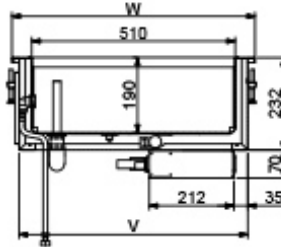

04/2019

Mod: IN/BX12-P

Production code: 19043195

H  : - 500 mm
 H  : - 270 mm
 H  : - 230 mm

W = 610 mm
LA/LD : 395 mm
LE : 140 mm
AA/AD : 115 mm
AE : 335 mm

	W = 610 mm			
	X	Y	Z	V
2GN	790	698	384	573
3GN	1115	1023	709	573
4GN	1440	1348	1034	573
5GN	1765	1673	1359	573

Packaging dimensions:
 Height: 310,000 MM
 Depth: 625,000 MM
 Width: 805,000 MM
 Gross weight: 38,000 KG