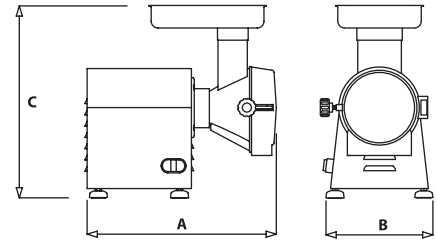

## mozzarella cheese cutter

CONO N.1 / CONE N.1

Per affettare mm. 2  
Holes mm.2 for slicing

CONO N. 2 / CONE N. 2

Per grattugiare fori mm. 2,5  
Holes mm. 2,5 for shredding or grating

CONO N. 3 / CONE N. 3

Per verdure fori mm. 4  
Holes mm.4 for vegetables

CONO N.4 / CONE N. 4

Per mozzarella fori mm. 7  
Holes mm.7 for mozzarella cheese

Apparecchio per uso professionale  
 Ideale per pizzerie e ristoranti  
 Robusta struttura in lamiera di acciaio inox 304  
 Riduttore ingranaggi elicoidali a bagno d'olio  
 Robusto motore asincrono di produzione nazionale  
 Termica di protezione  
 Sportello allo scarico in ABS con micro di protezione  
 Cono taglia mozzarella in acciaio inox  
 Disponibili varie misure  
 Tramoggia e piatto raccolta in acciaio inox  
 Pestello in ABS  
 Comandi a 24 volt  
 Fabbricato in Italia

## TAGLIAMOZZARELLA mozzarella cheese cutter

	A	B	C	Alimentazione Power supply Spannung	Potenza monofase Single/three phase power Einphasige/Dreiphasige-Motorleistung	Cil motore Motor revolutions Motordrehungen	Produzione oraria Hourly production Stundenproduktion	Peso netto Net weight Nettogewicht	Dimensioni imballo Packing dimensions Verpackungsabmessung
	mm	mm	mm	Volt/Hz	Kwatt/Hp	kg	kg	mm	
<b>TAGLIAMOZZARELLA</b>	420	220	440	230/50 - 230-400/50	0,75 (1,00)	1400	50	18	480x300x530
	A	B	C	Alimentation Alimentación eléctrica Литавне	Potencia monofase-trifásica Potencia del motor mono/trifásico Мощность 1/3 фазы	Réaction moteur Motor speed Конструктивное число оборотов	Production per hour Producción por hora Часовая производительность	Peso neto Peso neto Вес нетто	Dimensiones embalaje Dimensiones de embalaje Размеры упаковки