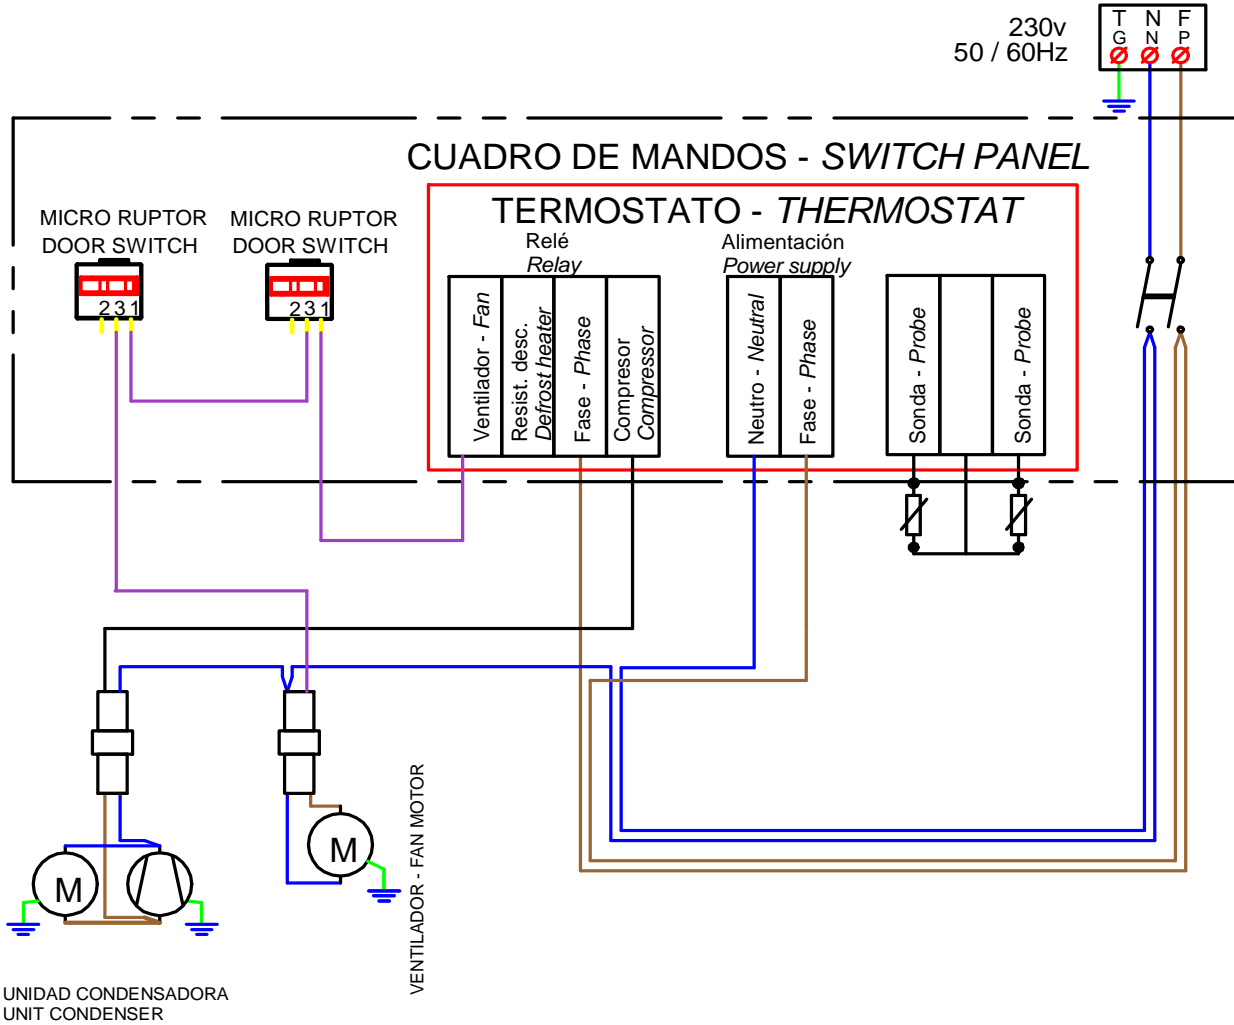

12/2017

Mod: HD1412/R2

Production code: 19046391

Diamond
catering equipment

ESQUEMA ELÉCTRICO - ELECTRICAL SCHEMATIC

Armarios Refrigerados 2C
con termostato de congelacion
sin luz

Refrigerated Cabinet 2C
with freezing thermostat
without light

Simbología - Symbols

Interruptor
Switch

Interruptor puerta
Switch door

Compresor
Compressor

Luz
Light

Resistencia
Resistance

Opcional
Option

Interruptor func.
Ventilated-Static Switch

Sonda
Probe

Motor-Ventilador
Fan-Motor

Conector 2 Vías
2 Pin connector

Conector 3 Vías
3 Pin connector

12171655 V.00