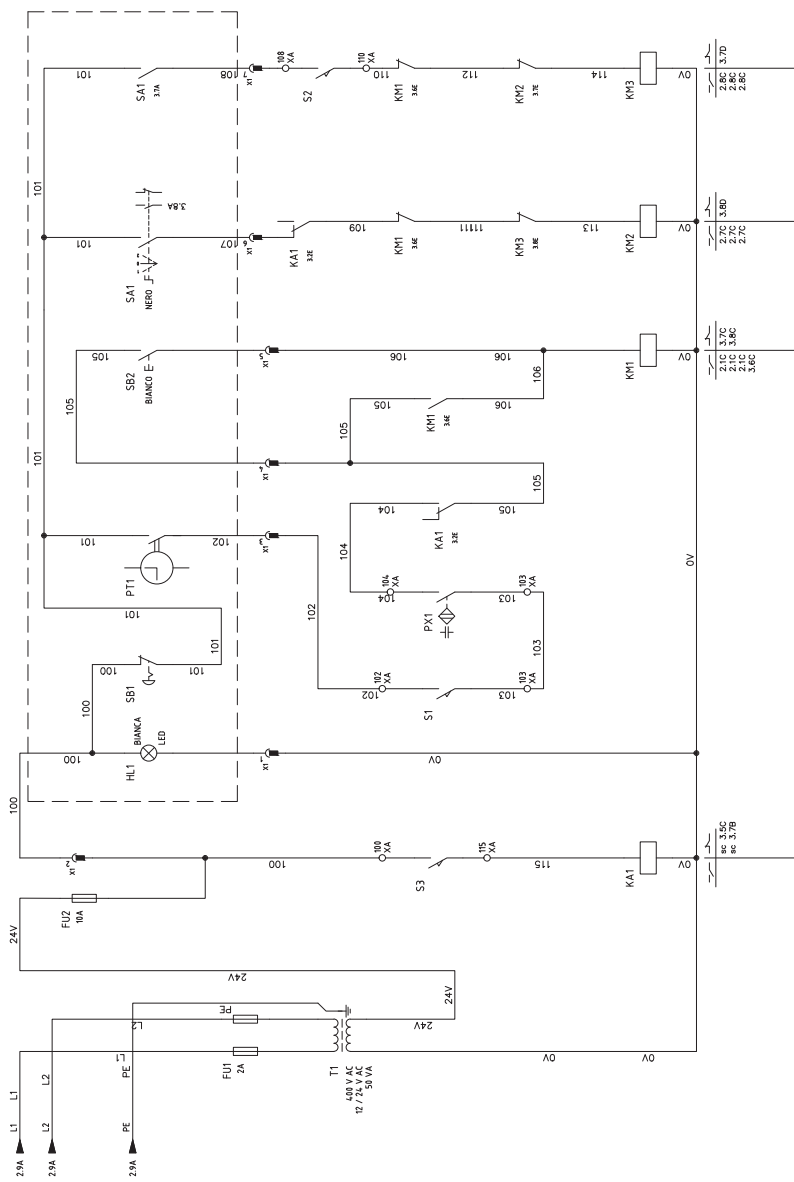

FIG. / PИC. 16 - MX40/60/80 TV Schema elettrico / Electrical diagram / Schemas electriques / Diagrama eléctricos / Монтажная схема

CAVO 3POLI + GV
PROVENIENTE DA
SEZIONATORE BORDO
MACCHINA

MOTORE KW
VASCA

MOTORE 9 POLI KW
MESCOLATORE

FIG. / PИC. 17 - MX40/60/80 TV Schema elettrico / Electrical diagram / Schemas electriques / Diagrama eléctricos / Монтажная схема

FIG. / PИC. 18 - MX20 P Schema elettrico / Electrical diagram / Schemas electriques / Diagrama eléctricos / Монтажная схема