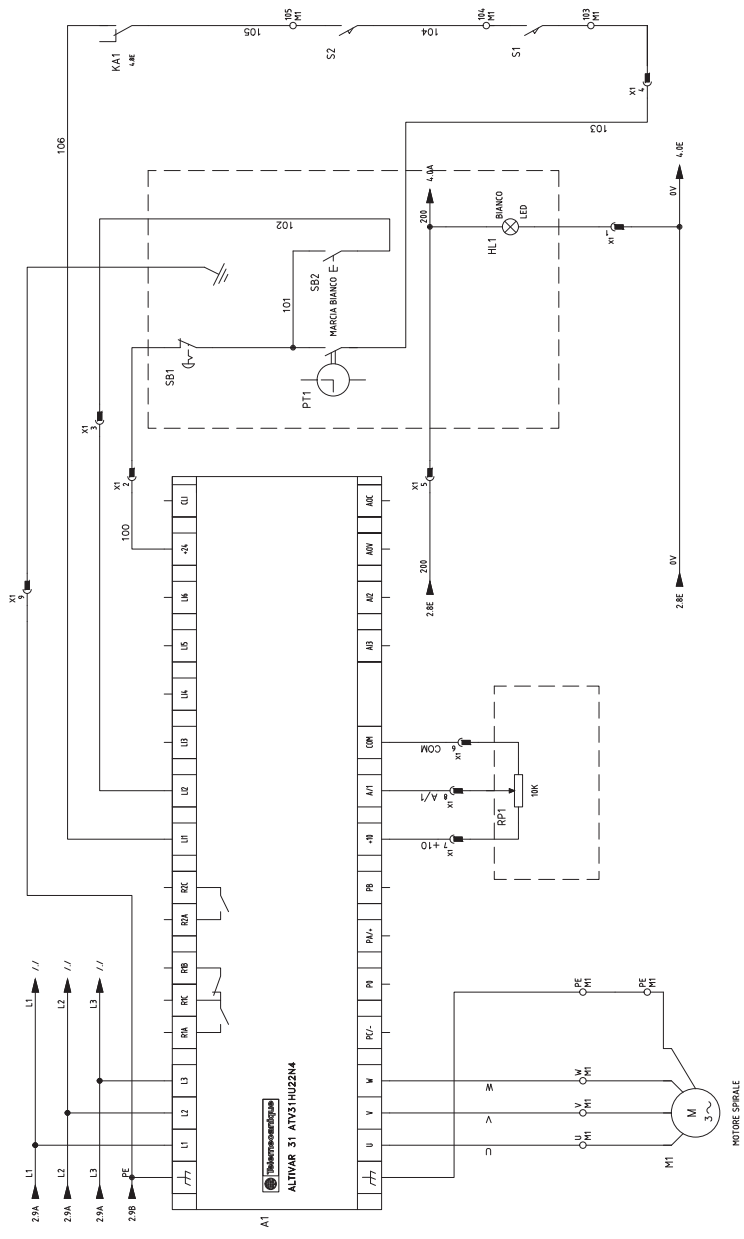

MOTORE 9 POLI KW
MESCOLATORE

FIG. / PИC. 17 - MX40/60/80 TV Schema elettrico / Electrical diagram / Schemas electriques / Diagrama eléctricos / Монтажная схема

FIG. / PИC. 18 - MX20 P Schema elettrico / Electrical diagram / Schemas electriques / Diagrama eléctricos / Монтажная схема

FIG. / PИC. 19 - MХ40/60/80 P Schema elettrico / Electrical diagram / Schemas electriques / Diagrama eléctricos / Монтажная схема

FIG. / PИC. 20 - MX40/60/80 P Schema elettrico / Electrical diagram / Schemas electriques / Diagrama eléctricos / Монтажная схема

FIG. / РИС. 21 - МХ40/60/80 P Schema elettrico / Electrical diagram / Diagrama eléctricos / Монтажная схема

FIG. / PИC. 22 - MX40/60/80 PV Schema elettrico / Electrical diagram / Schemas electriques / Diagrama eléctricos / Монтажная схема