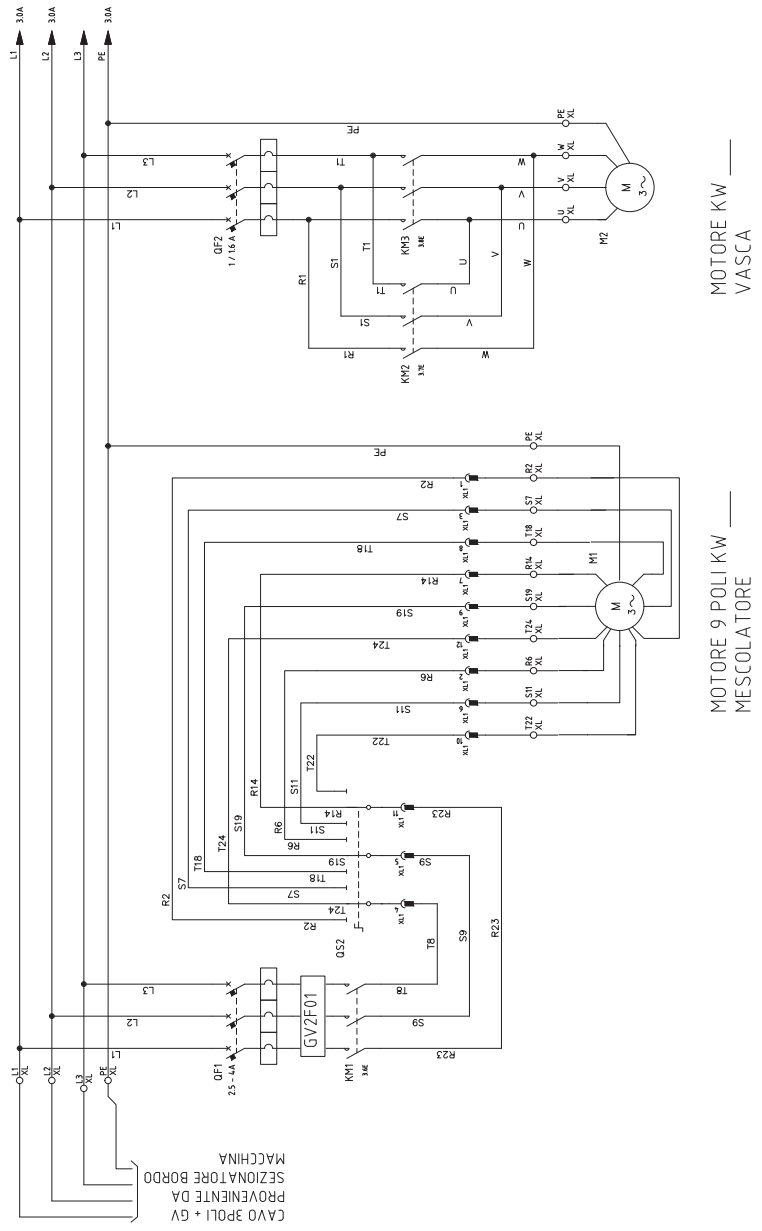

FIG. / PИC. 12 - MX20T Schema elettrico / Electrical diagram / Schemas electriques / Diagrama eléctricos / Монтажная схема

FIG. / PИC. 13 - MX20T Schema elettrico / Electrical diagram / Schemas electriques / Diagrama eléctricos / Монтажная схема

FIG. / РИС. 14 - MX40/60/80 T Schema elettrico / Electrical diagram / Diagrama eléctricos / Монтажная схема

FIG. / PИC. 15 - MX40/60/80 T Schema elettrico / Electrical diagram / Schemas electriques / Diagrama eléctricos / Монтажная схема

FIG. / PИC. 16 - MX40/60/80 TV Schema elettrico / Electrical diagram / Schemas electriques / Diagrama eléctricos / Монтажная схема

CAVO 3POLI + GV
PROVENIENTE DA
SEZIONATORE BORDO
MACCHINA

MOTORE KW
VASCA

MOTORE 9 POLI KW
MESCOLATORE

FIG. / PИC. 17 - MX40/60/80 TV Schema elettrico / Electrical diagram / Schemas electriques / Diagrama eléctricos / Монтажная схема

FIG. / PИC. 18 - MX20 P Schema elettrico / Electrical diagram / Schemas electriques / Diagrama eléctricos / Монтажная схема