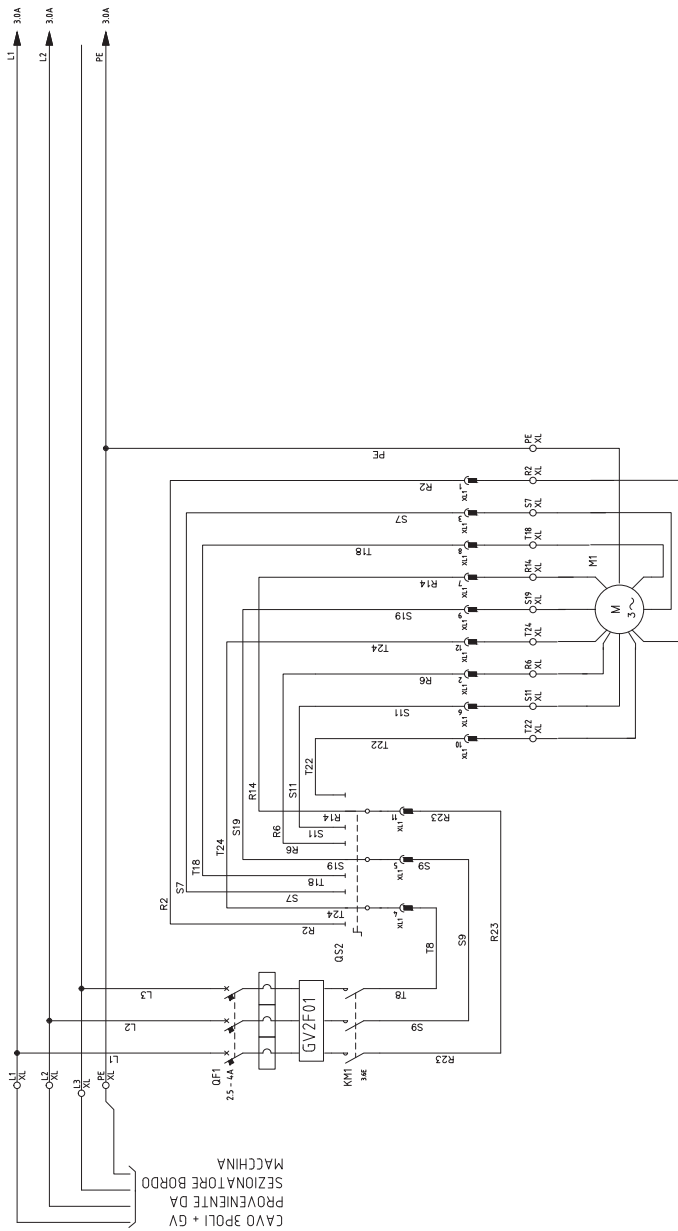

FIG. / PИC. 12 - MX20T Schema elettrico / Electrical diagram / Schemas electriques / Diagrama eléctricos / Монтажная схема

FIG. / PИC. 13 - MX20T Schema elettrico / Electrical diagram / Schemas electriques / Diagrama eléctricos / Монтажная схема

FIG. / РИС. 14 - MX40/60/80 T Schema elettrico / Electrical diagram / Diagrama eléctricos / Монтажная схема

FIG. / PИC. 15 - MX40/60/80 T Schema elettrico / Electrical diagram / Schemas electriques / Diagrama eléctricos / Монтажная схема

FIG. / PИC. 16 - MX40/60/80 TV Schema elettrico / Electrical diagram / Schemas electriques / Diagrama eléctricos / Монтажная схема

CAVO 3POLI + GV
PROVENIENTE DA
SEZIONATORE BORDO
MACCHINA

MOTORE KW
VASCA