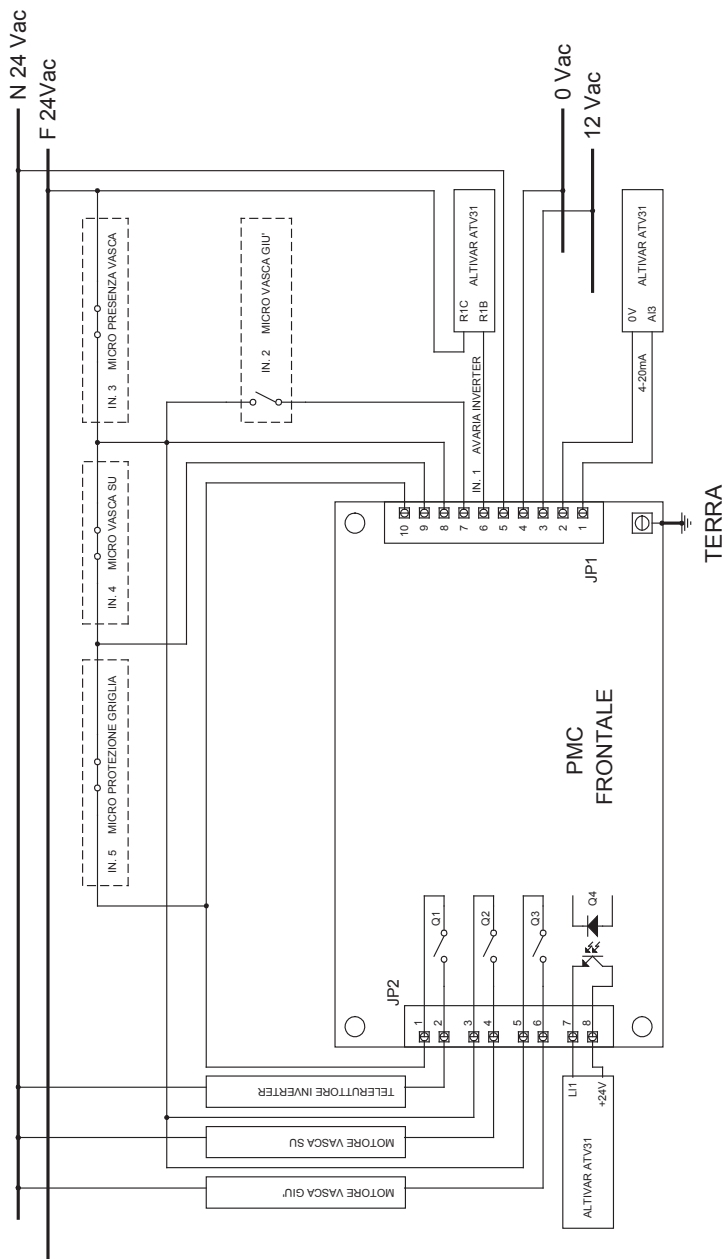

11/2019

Mod: < 6A!* \$H# J

Production code: AL * \$D

FIG. / PИC. 11 Controllore digitale per impastatrice planetaria - Schema elettrico / Planetary mixer controller - Electrical diagram
 Contrôle pour mélangeur de type planétaire - Schemas électriques / Controlador para mezcladora de tipo planetario - Diagrama eléctricos
 Контроллер для смесителя планетарного - Монтажная схема

FIG. / PИC. 12 - MX20T Schema elettrico / Electrical diagram / Schemas electriques / Diagrama eléctricos / Монтажная схема

FIG. / PИC. 13 - MX20T Schema elettrico / Electrical diagram / Schemas electriques / Diagrama eléctricos / Монтажная схема

FIG. / РИС. 14 - MX40/60/80 T Schema elettrico / Electrical diagram / Diagrama eléctricos / Монтажная схема

FIG. / PИC. 15 - MX40/60/80 T Schema elettrico / Electrical diagram / Schemas electriques / Diagrama eléctricos / Монтажная схема

FIG. / PИC. 16 - MX40/60/80 TV Schema elettrico / Electrical diagram / Schemas electriques / Diagrama eléctricos / Монтажная схема

CAVO 3POLI + GV
PROVENIENTE DA
SEZIONATORE BORDO
MACCHINA

MOTORE KW
VASCA