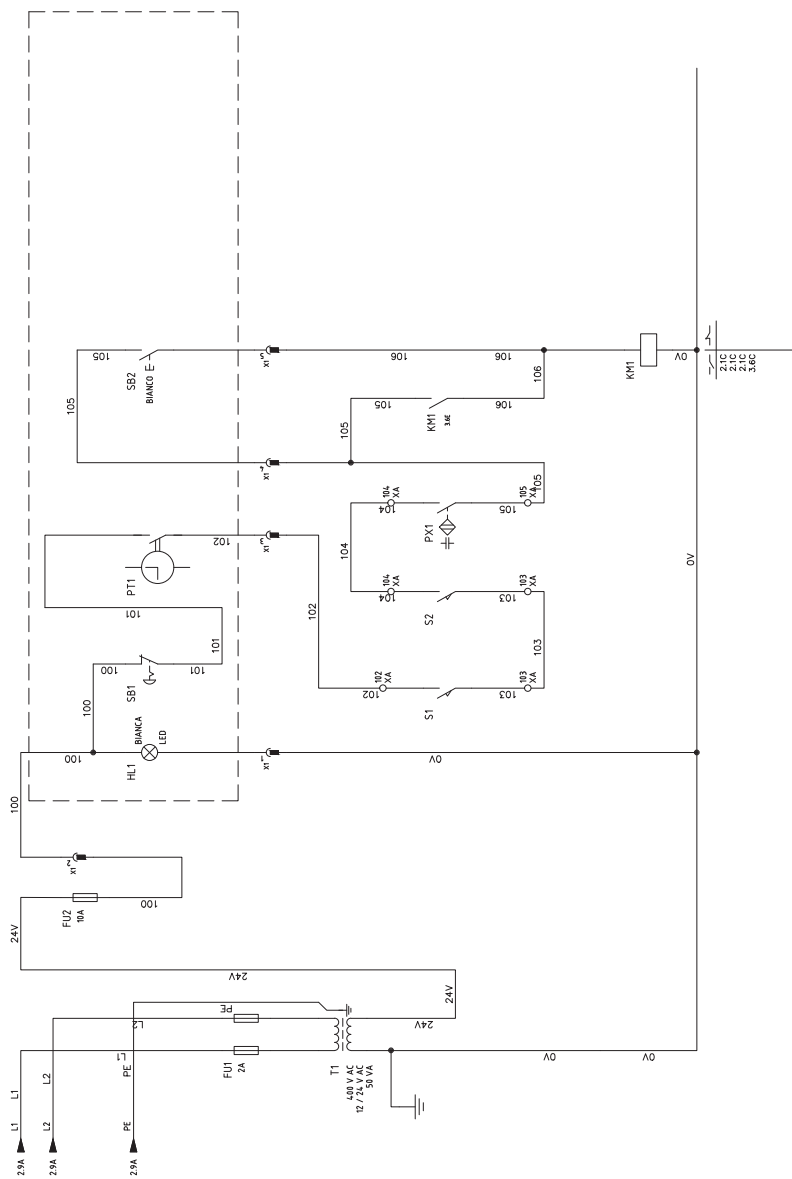

FIG. / PИC. 12 - MX20T Schema elettrico / Electrical diagram / Schemas electriques / Diagrama eléctricos / Монтажная схема

FIG. / PИC. 13 - MX20T Schema elettrico / Electrical diagram / Schemas electriques / Diagrama eléctricos / Монтажная схема

FIG. / РИС. 14 - MX40/60/80 T Schema elettrico / Electrical diagram / Diagrama eléctricos / Монтажная схема

FIG. / PИC. 15 - MX40/60/80 T Schema elettrico / Electrical diagram / Schemas electriques / Diagrama eléctricos / Монтажная схема

FIG. / PИC. 16 - MX40/60/80 TV Schema elettrico / Electrical diagram / Schemas electriques / Diagrama eléctricos / Монтажная схема

CAVO 3POLI + GV
PROVENIENTE DA
SEZIONATORE BORDO
MACCHINA

MOTORE KW
VASCA