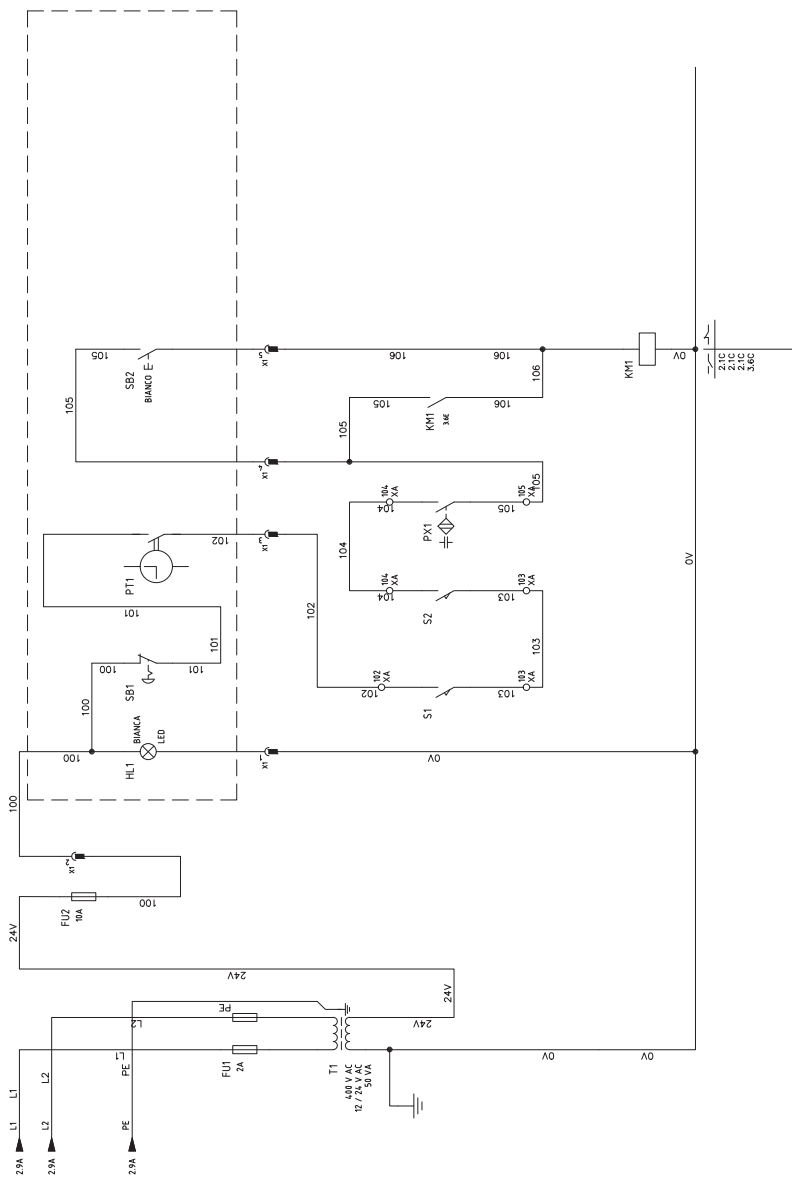

FIG. / PИC. 12 - MX20T Schema elettrico / Electrical diagram / Schemas electriques / Diagrama eléctricos / Монтажная схема

FIG. / PИC. 13 - MX20T Schema elettrico / Electrical diagram / Schemas electriques / Diagrama eléctricos / Монтажная схема

FIG. / PИC. 16 - MX40/60/80 TV Schema elettrico / Electrical diagram / Schemas electriques / Diagrama eléctricos / Монтажная схема

CAVO 3POLI + GV
PROVENIENTE DA
SEZIONATORE BORDO
MACCHINA

MOTORE KW
VASCA