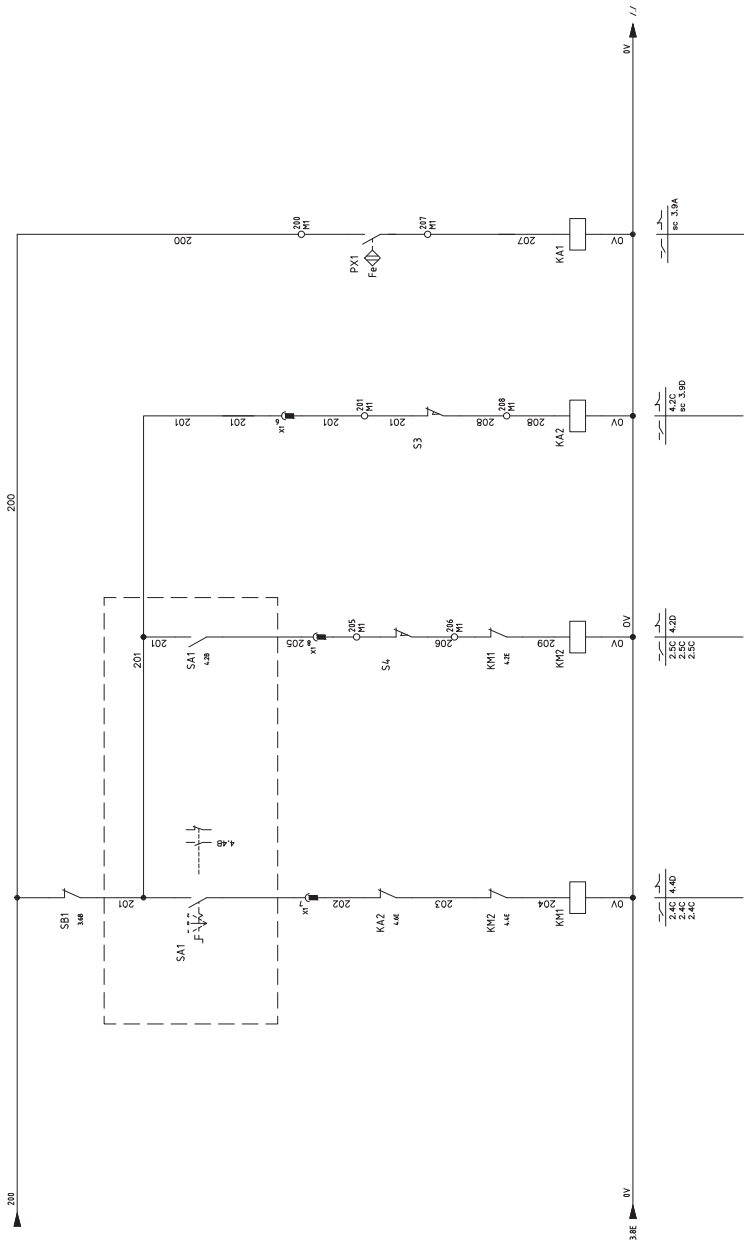

FIG. / РИС. 21 - МХ40/60/80 P Schema elettrico / Electrical diagram / Diagrama eléctricos / Монтажная схема

FIG. / PИC. 22 - MX40/60/80 PV Schema elettrico / Electrical diagram / Schemas electriques / Diagrama eléctricos / Монтажная схема

FIG. / PИC. 23 - MX40/60/80 PV Schema elettrico / Electrical diagram / Schemas electriques / Diagrama eléctricos / Монтажная схема

FIG. / РИС. 24 - MX40/60/80 PV Schema elettrico / Electrical diagram / Schemas electriques / Diagrama eléctricos / Монтажная схема