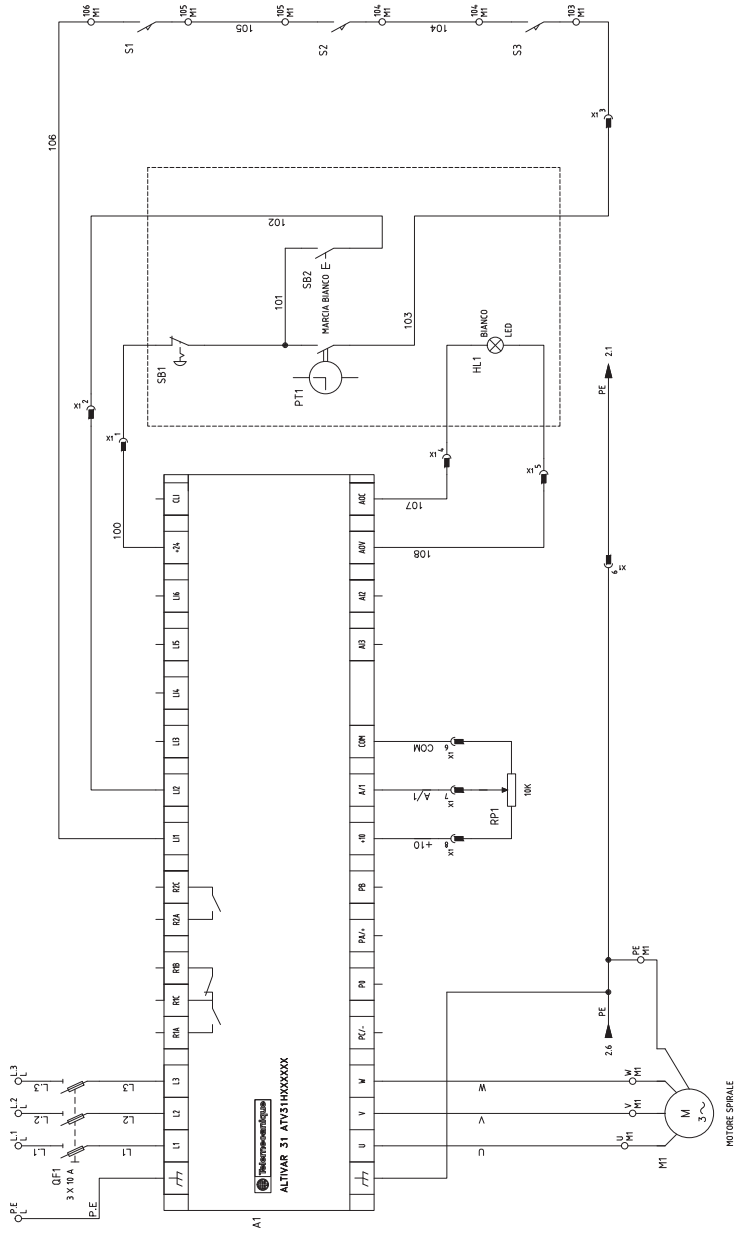

FIG. / PИC. 16 - MX40/60/80 TV Schema elettrico / Electrical diagram / Schemas electriques / Diagrama eléctricos / Монтажная схема

CAVO 3POLI + GV
PROVENIENTE DA
SEZIONATORE BORDO
MACCHINA

MOTORE KW
VASCA

MOTORE 9 POLI KW
MESCOLATORE

FIG. / PИC. 17 - MX40/60/80 TV Schema elettrico / Electrical diagram / Schemas electriques / Diagrama eléctricos / Монтажная схема

FIG. / PИC. 18 - MX20 P Schema elettrico / Electrical diagram / Schemas electriques / Diagrama eléctricos / Монтажная схема

FIG. / PИC. 19 - MХ40/60/80 P Schema elettrico / Electrical diagram / Schemas electriques / Diagrama eléctricos / Монтажная схема

FIG. / PИC. 20 - MX40/60/80 P Schema elettrico / Electrical diagram / Schemas electriques / Diagrama eléctricos / Монтажная схема