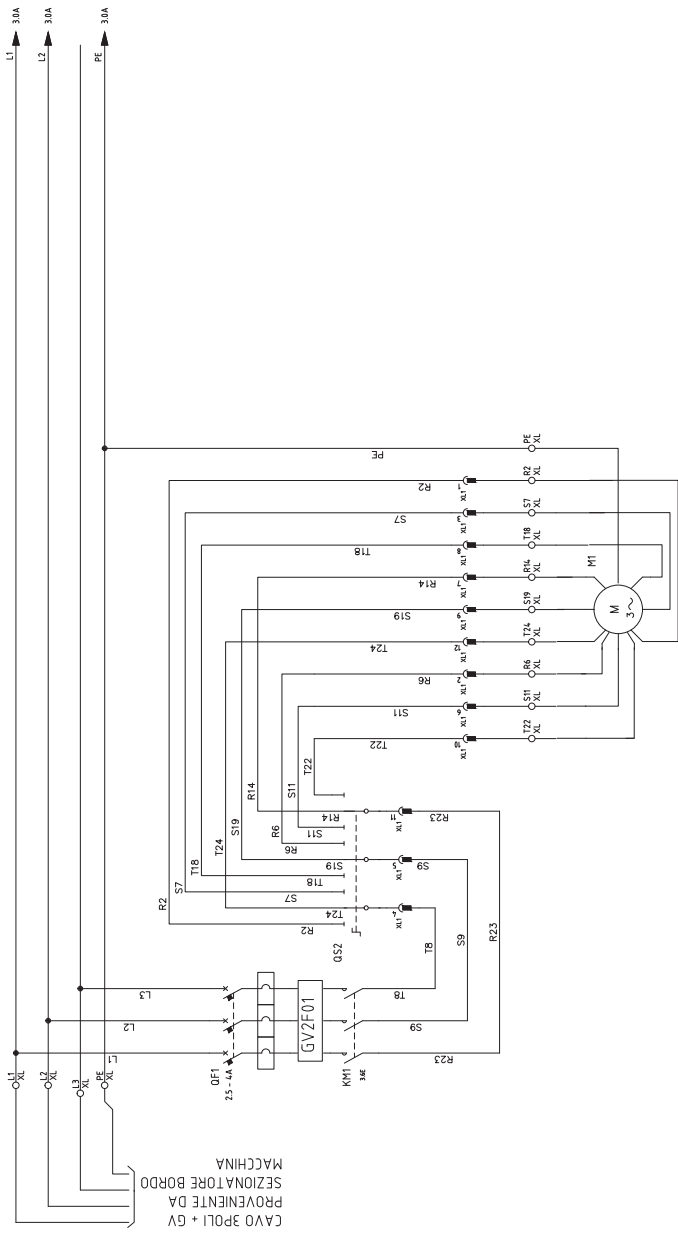

FIG. / PИC. 12 - MX20T Schema elettrico / Electrical diagram / Schemas electriques / Diagrama eléctricos / Монтажная схема

FIG. / PИC. 13 - MX20T Schema elettrico / Electrical diagram / Schemas electriques / Diagrama eléctricos / Монтажная схема

FIG. / РИС. 14 - MX40/60/80 T Schema elettrico / Electrical diagram / Diagrama eléctricos / Монтажная схема

FIG. / PИC. 15 - MX40/60/80 T Schema elettrico / Electrical diagram / Schemas electriques / Diagrama eléctricos / Монтажная схема

FIG. / PИC. 16 - MX40/60/80 TV Schema elettrico / Electrical diagram / Schemas electriques / Diagrama eléctricos / Монтажная схема

CAVO 3POLI + GV
PROVENIENTE DA
SEZIONATORE BORDO
MACCHINA

MOTORE KW
VASCA