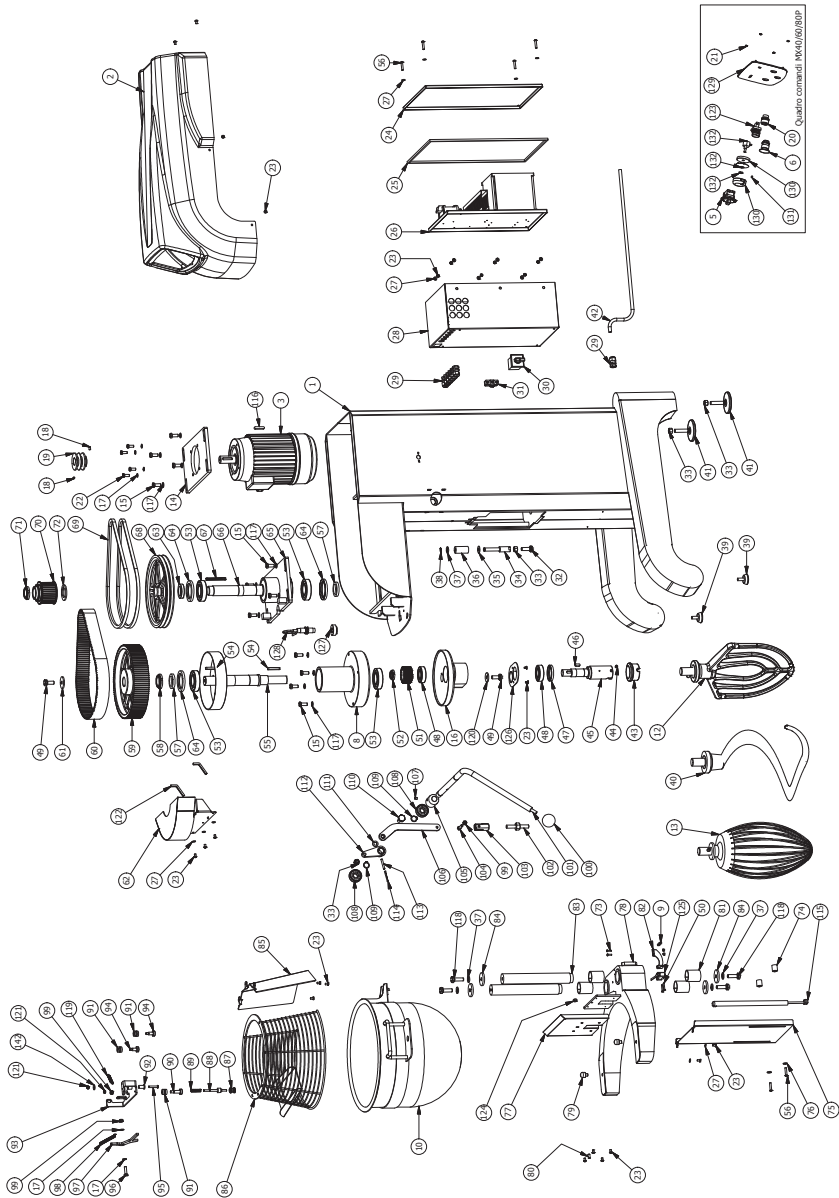

11/2019

**Mod: < 6A!\* \$H# J**

**Production code: AL \* \$D**

**FIG. / PИC. 30 - MX20 T** Parti di ricambio / Replacement parts / Pieces de rechange / Repuestos / Запасные части

FIG. / PИC. 31 - MX40/60/80 T Parti di ricambio / Replacement parts / Pieces de rechange / Repuestos / Запасные части

FIG. / PИC. 32 - MX40/60/80 TV Partì di ricambio / Replacement parts / Pieces de rechange / Repuestos / Запасные части

**FIG. / PИC. 33 - MX20 P** Parti di ricambio / Replacement parts / Pieces de rechange / Repuestos / Запасные части

FIG. / PИC. 34 - MX40/60/80 P Parti di ricambio / Replacement parts / Pieces de rechange / Repuestos / Зaпасные части

**FIG. / PИC. 31 - MX40/60/80 PV** Parti di ricambio / Replacement parts / Pieces de rechange / Repuestos / Запасные части

FIG. / PИC. 34 - MX40/60/80 E Parti di ricambio / Replacement parts / Pieces de rechange / Repuestos / Запасные части

FIG. / PИC. 31 - MX40/60/80 EV Parti di ricambio / Replacement parts / Pieces de rechange / Repuestos / Запасные части