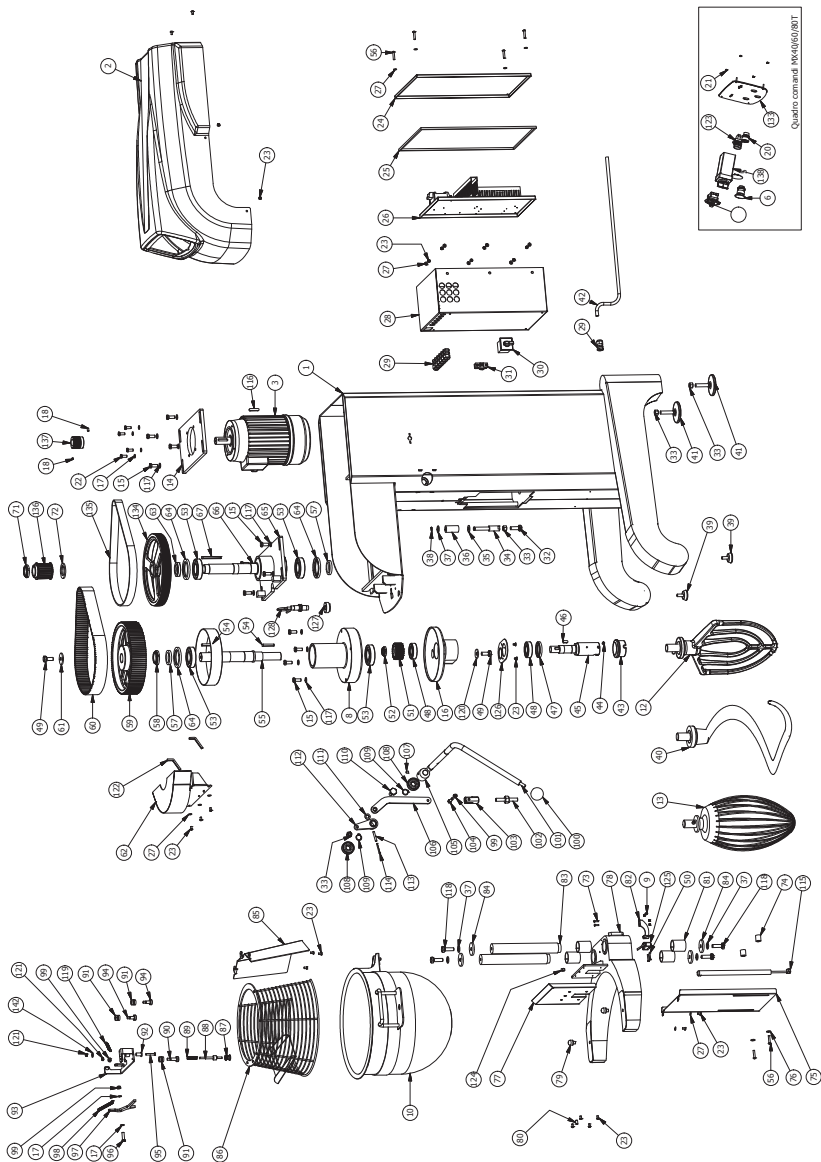

11/2019

**Mod: < 6A!\* \$H# J**

**Production code: AL \* \$D**

**FIG. / PИC. 30 - MX20 T** Parti di ricambio / Replacement parts / Pieces de rechange / Repuestos / Запасные части

FIG. / PИC. 31 - MX40/60/80 T Parti di ricambio / Replacement parts / Pieces de rechange / Repuestos / Запасные части

FIG. / PИC. 32 - MX40/60/80 TV Partì di ricambio / Replacement parts / Pieces de rechange / Repuestos / Запасные части

**FIG. / PИC. 33 - MX20 P** Parti di ricambio / Replacement parts / Pieces de rechange / Repuestos / Запасные части

FIG. / PИC. 34 - MX40/60/80 P Parti di ricambio / Replacement parts / Pieces de rechange / Repuestos / Зaпасные части

**FIG. / PИC. 31 - MX40/60/80 PV** Parti di ricambio / Replacement parts / Pieces de rechange / Repuestos / Запасные части

FIG. / PИC. 34 - MX40/60/80 E Parti di ricambio / Replacement parts / Pieces de rechange / Repuestos / Запасные части

FIG. / PИC. 31 - MX40/60/80 EV Parti di ricambio / Replacement parts / Pieces de rechange / Repuestos / Запасные части