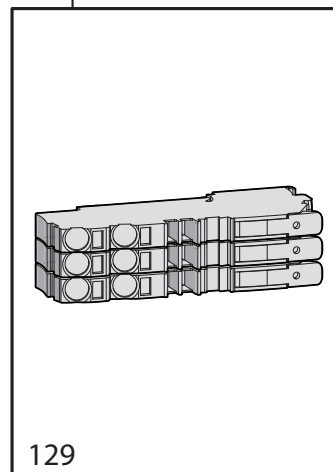

GIORGIONE - EU

Table 6