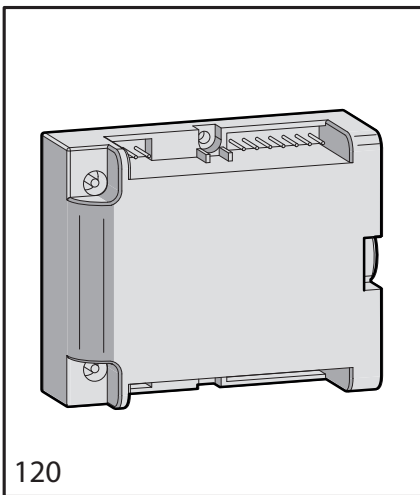

GIORGIONE - EU

Table 6