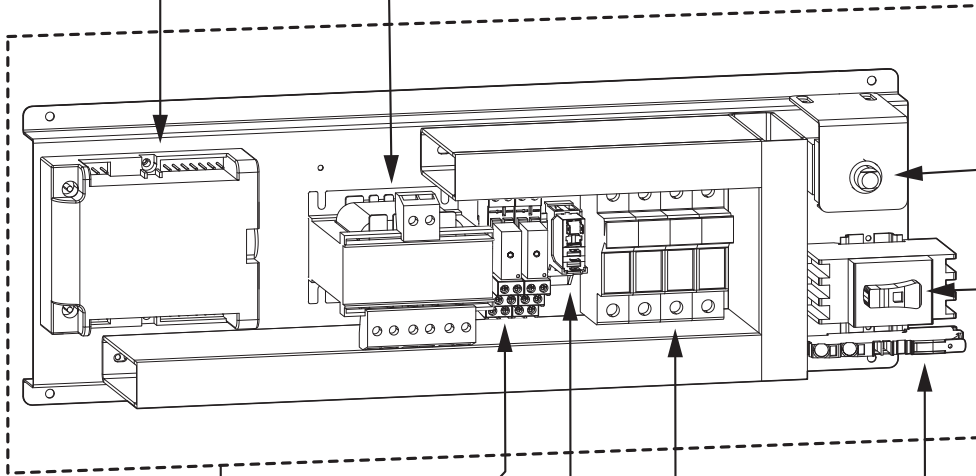

GIORGIONE - UL

Table 7

149