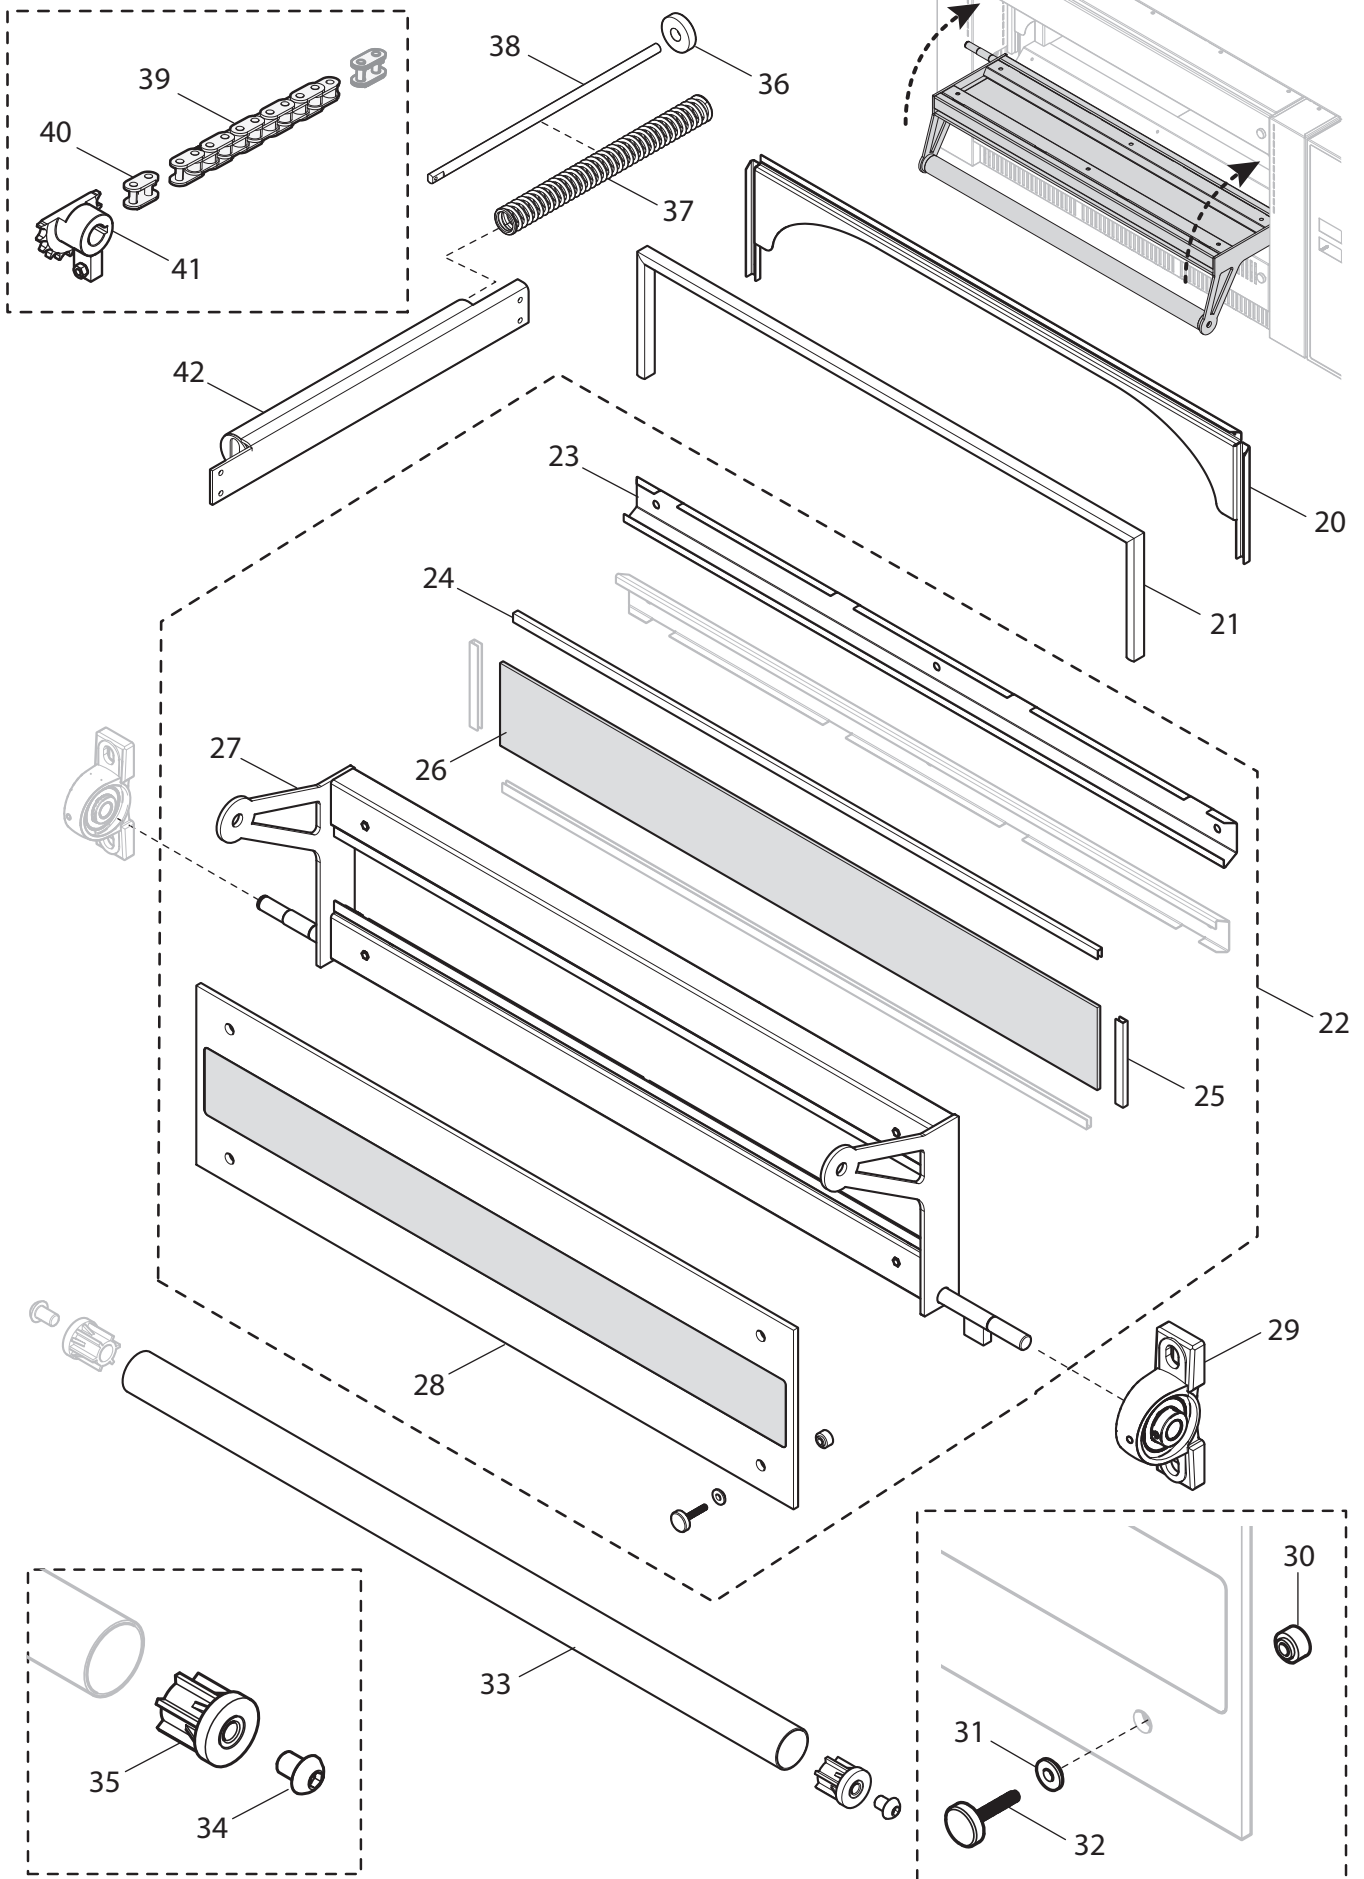

02/2022

Mod: GL6/35-XLD

Production code: GR635L/1D

GIORGIONE - EU/UL

Table 1

TABLE 1

POS.	MODEL	VERSION	CODE	DESCRIPTION	SERIAL NUMBER...	DATE...
1			71000280	POLYCARBONATE FRONT		
2	GR 4-6		80910030	COMPLETE FRONT		
	GR 6L-9		80910031	COMPLETE FRONT		
3			80910010	LH COLUMN ASSEMBLY		
4			80910020	RH COLUMN ASSEMBLY		
5	GR 4-6		80900390	BOTTOM BASE		
	GR 6L-9		80900391	BOTTOM BASE		
6	GR 4-6		80900400	TOP BASE		
	GR 6L-9		80900401	TOP BASE		
7			80900360	INSTRUMENT PANEL		
8	GR 4-6		80900500	TOP BASE COVER		
	GR 6L-9		80900501	TOP BASE COVER		
9	GR 4-6		80900420	MOBILE BASE		
	GR 6L-9		80900421	MOBILE BASE		
10			70201000	GLASS FIXING SCREW		

GIORGIONE - EU/UL

Table 2

GIORGIONE - EU/UL

Table 3

GIORGIONE - EU/UL

Table 4

GIORGIONE - EU/UL

Table 5