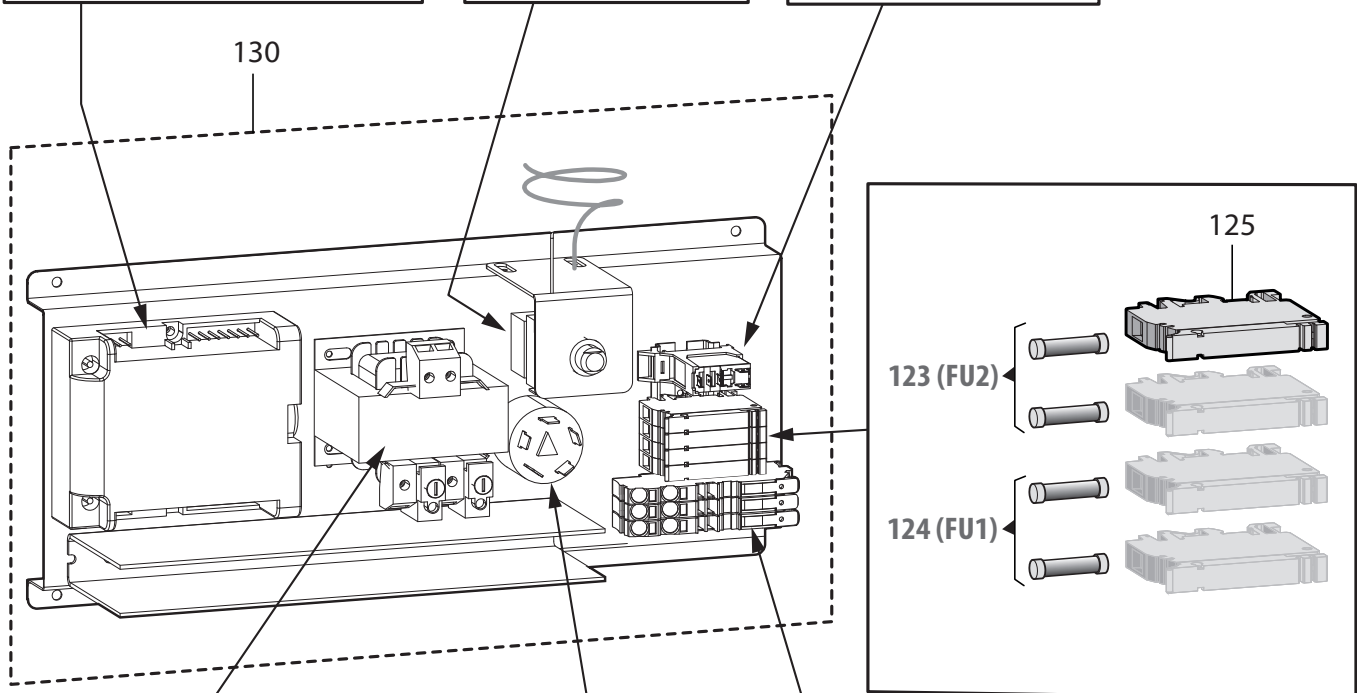

GIORGIONE - EU

Table 6