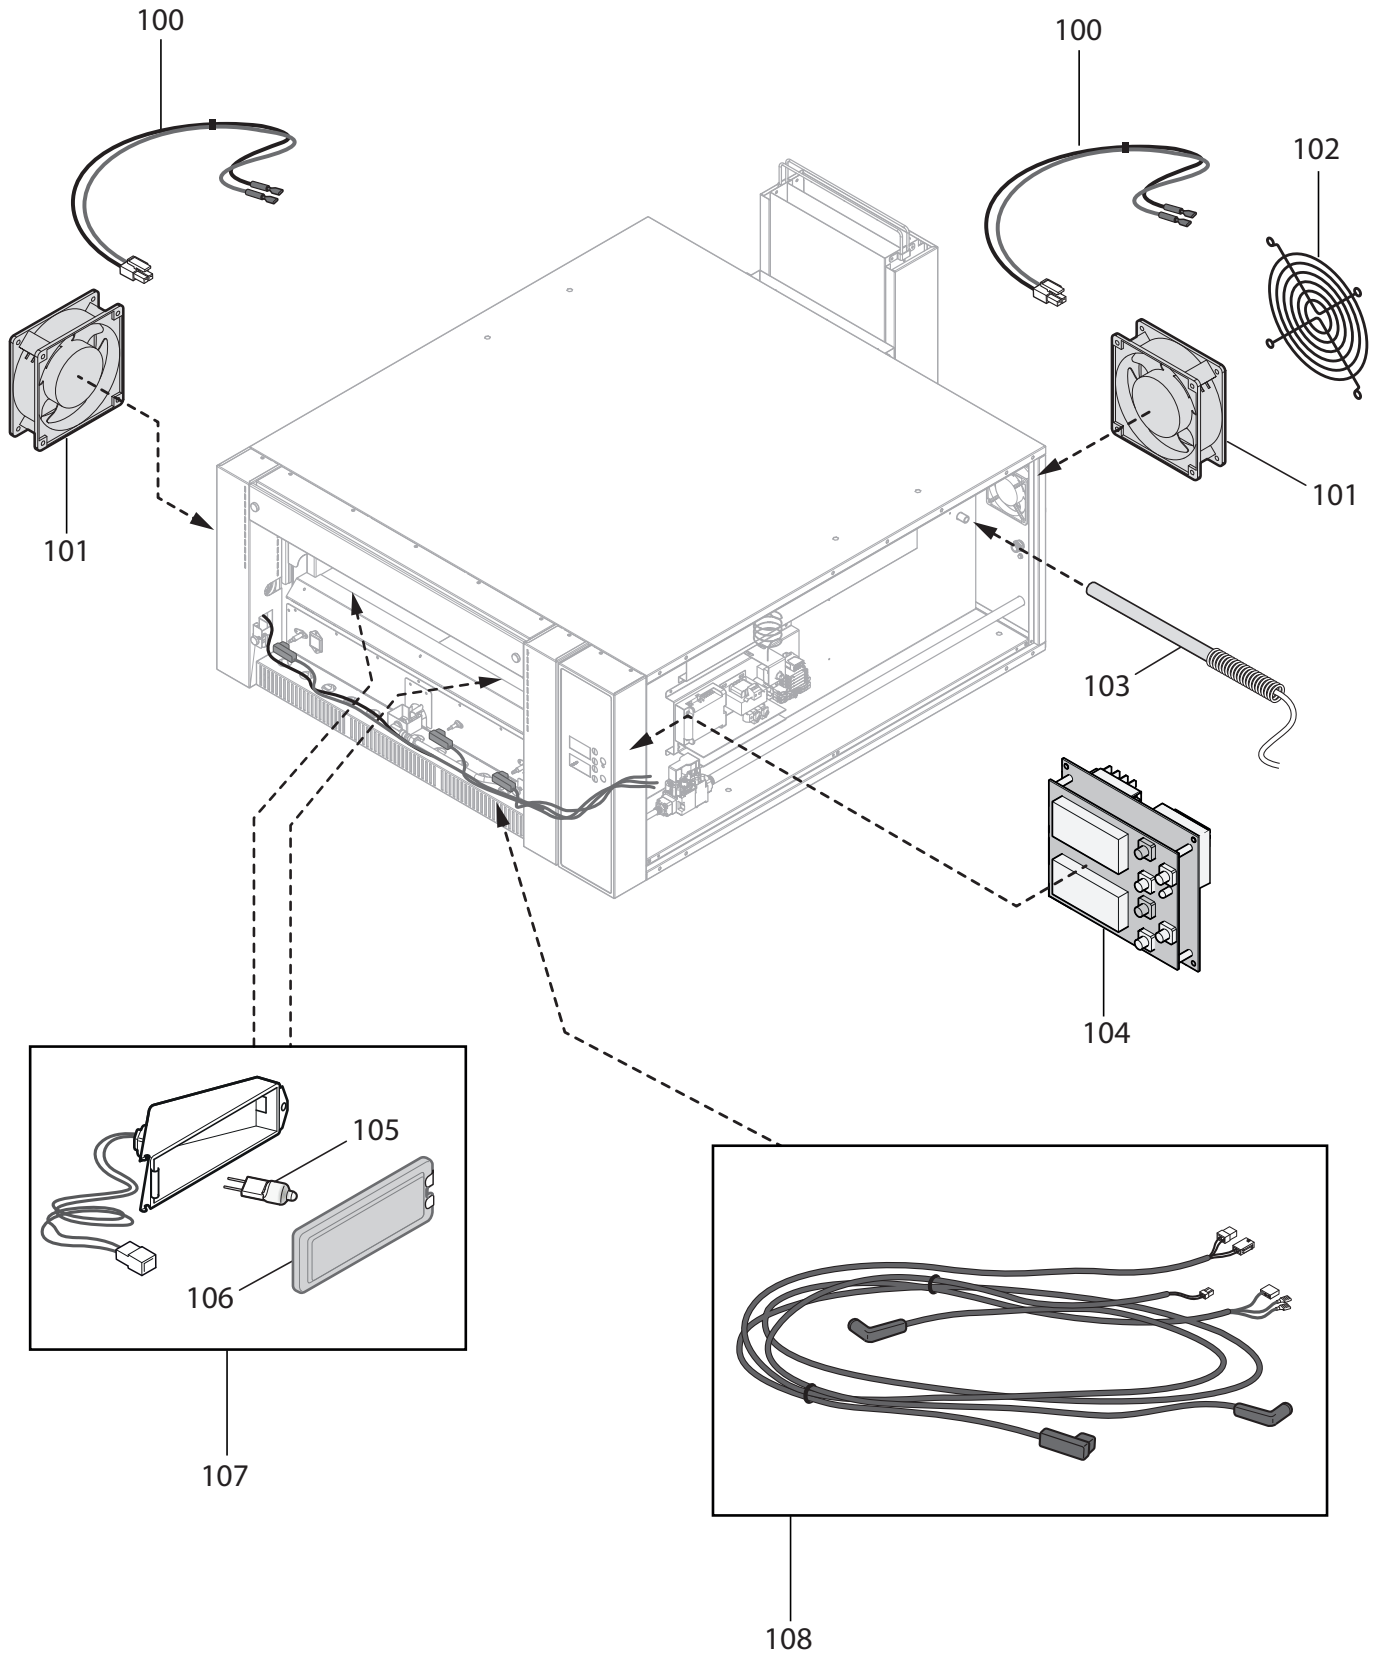

02/2022

Mod: GL6/35-XLD

Production code: GR635L/1D

GIORGIONE - EU/UL

Table 1

TABLE 1

POS.	MODEL	VERSION	CODE	DESCRIPTION	SERIAL NUMBER...	DATE...
1			71000280	POLYCARBONATE FRONT		
2	GR 4-6		80910030	COMPLETE FRONT		
	GR 6L-9		80910031	COMPLETE FRONT		
3			80910010	LH COLUMN ASSEMBLY		
4			80910020	RH COLUMN ASSEMBLY		
5	GR 4-6		80900390	BOTTOM BASE		
	GR 6L-9		80900391	BOTTOM BASE		
6	GR 4-6		80900400	TOP BASE		
	GR 6L-9		80900401	TOP BASE		
7			80900360	INSTRUMENT PANEL		
8	GR 4-6		80900500	TOP BASE COVER		
	GR 6L-9		80900501	TOP BASE COVER		
9	GR 4-6		80900420	MOBILE BASE		
	GR 6L-9		80900421	MOBILE BASE		
10			70201000	GLASS FIXING SCREW		

GIORGIONE - EU/UL

Table 2

GIORGIONE - EU/UL

Table 3

GIORGIONE - EU/UL

Table 4

GIORGIONE - EU/UL

Table 5