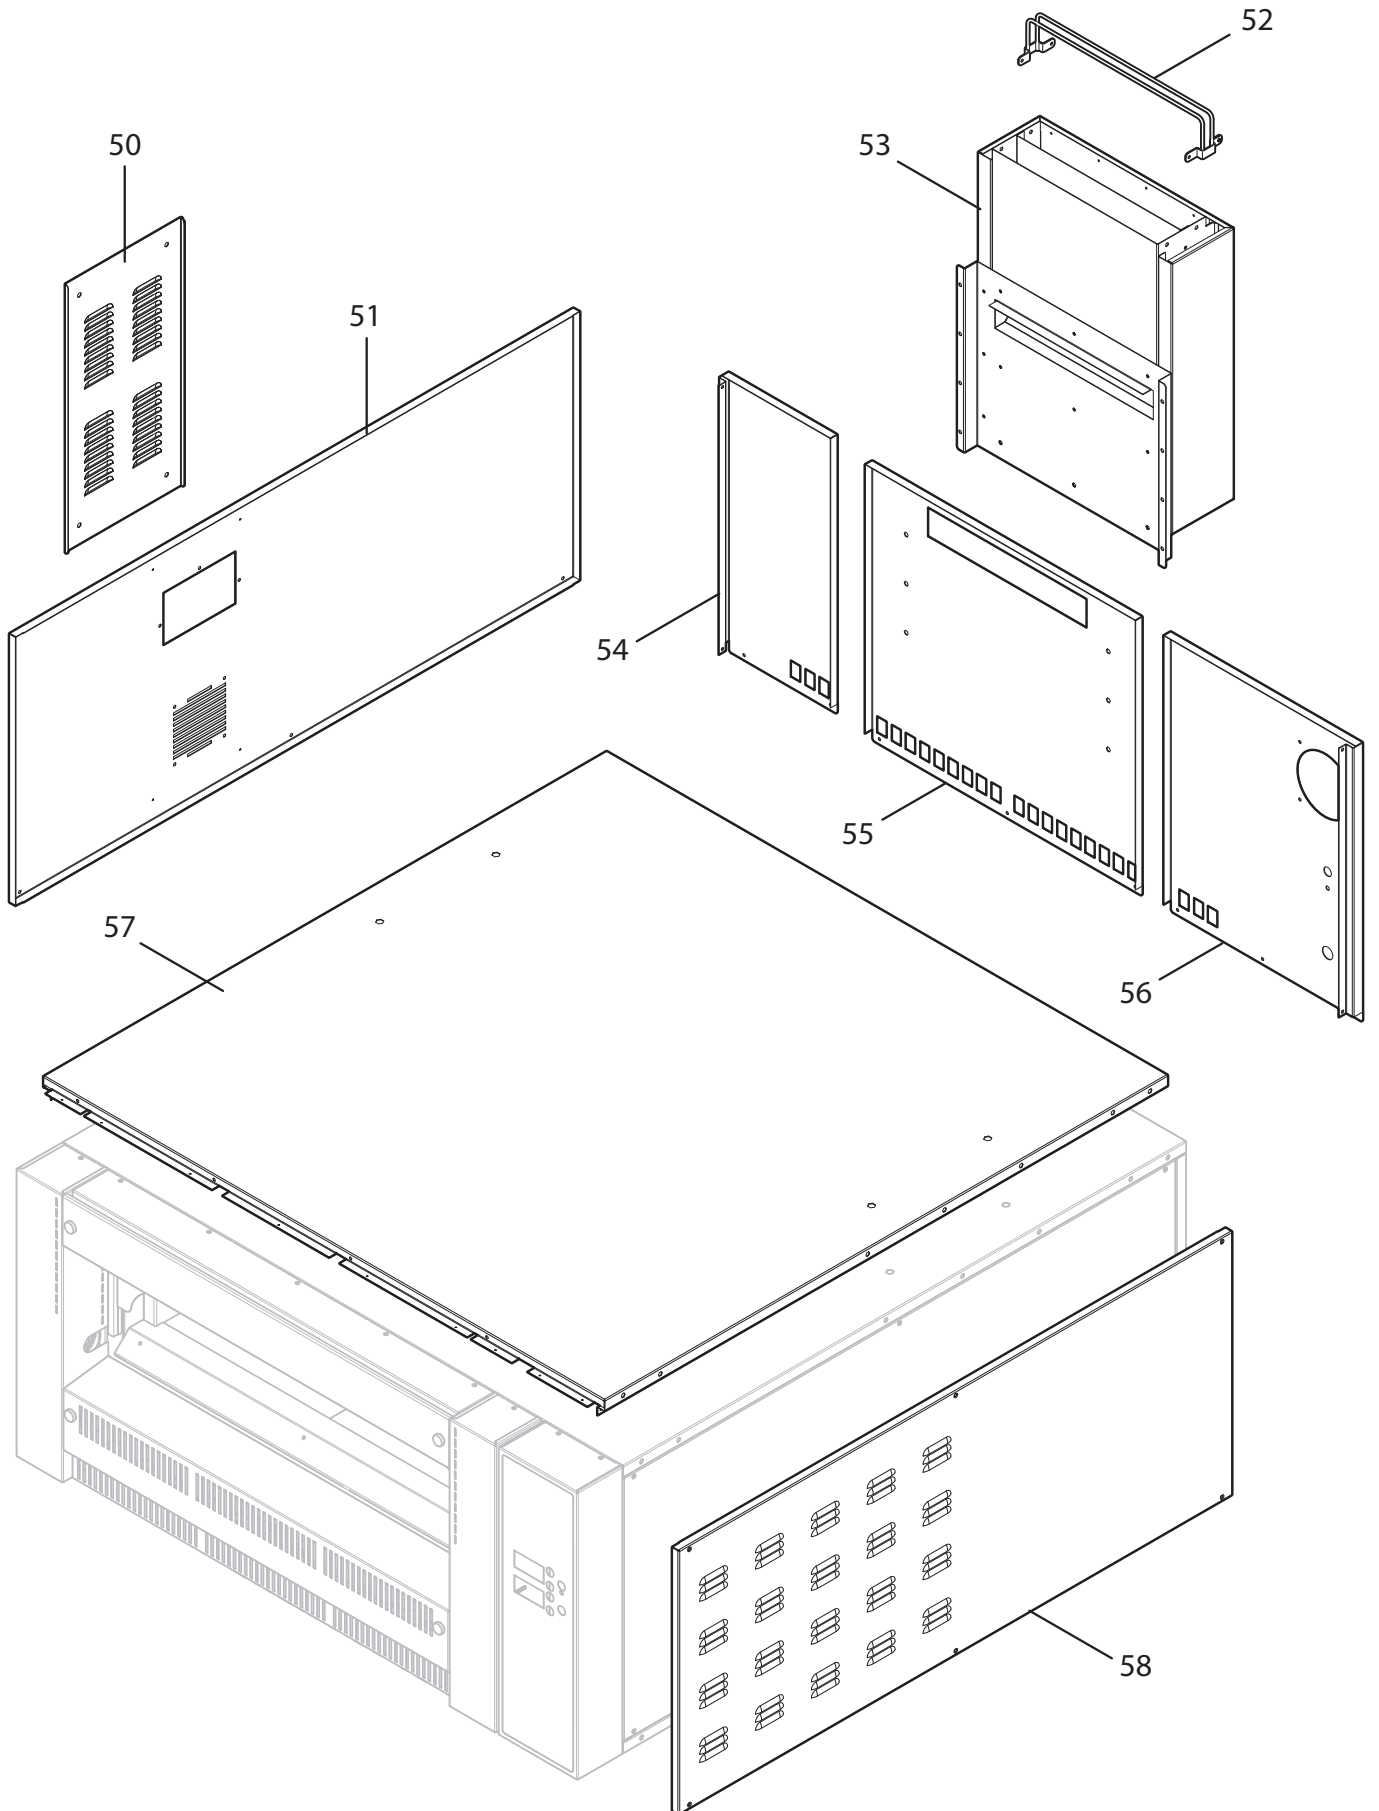

02/2022

Mod: GL6/35-XLD

Production code: GR635L/1D

GIORGIONE - EU/UL

Table 1

TABLE 1

POS.	MODEL	VERSION	CODE	DESCRIPTION	SERIAL NUMBER...	DATE...
1			71000280	POLYCARBONATE FRONT		
2	GR 4-6		80910030	COMPLETE FRONT		
	GR 6L-9		80910031	COMPLETE FRONT		
3			80910010	LH COLUMN ASSEMBLY		
4			80910020	RH COLUMN ASSEMBLY		
5	GR 4-6		80900390	BOTTOM BASE		
	GR 6L-9		80900391	BOTTOM BASE		
6	GR 4-6		80900400	TOP BASE		
	GR 6L-9		80900401	TOP BASE		
7			80900360	INSTRUMENT PANEL		
8	GR 4-6		80900500	TOP BASE COVER		
	GR 6L-9		80900501	TOP BASE COVER		
9	GR 4-6		80900420	MOBILE BASE		
	GR 6L-9		80900421	MOBILE BASE		
10			70201000	GLASS FIXING SCREW		

GIORGIONE - EU/UL

Table 2

GIORGIONE - EU/UL

Table 3

GIORGIONE - EU/UL

Table 4

GIORGIONE - EU/UL

Table 5