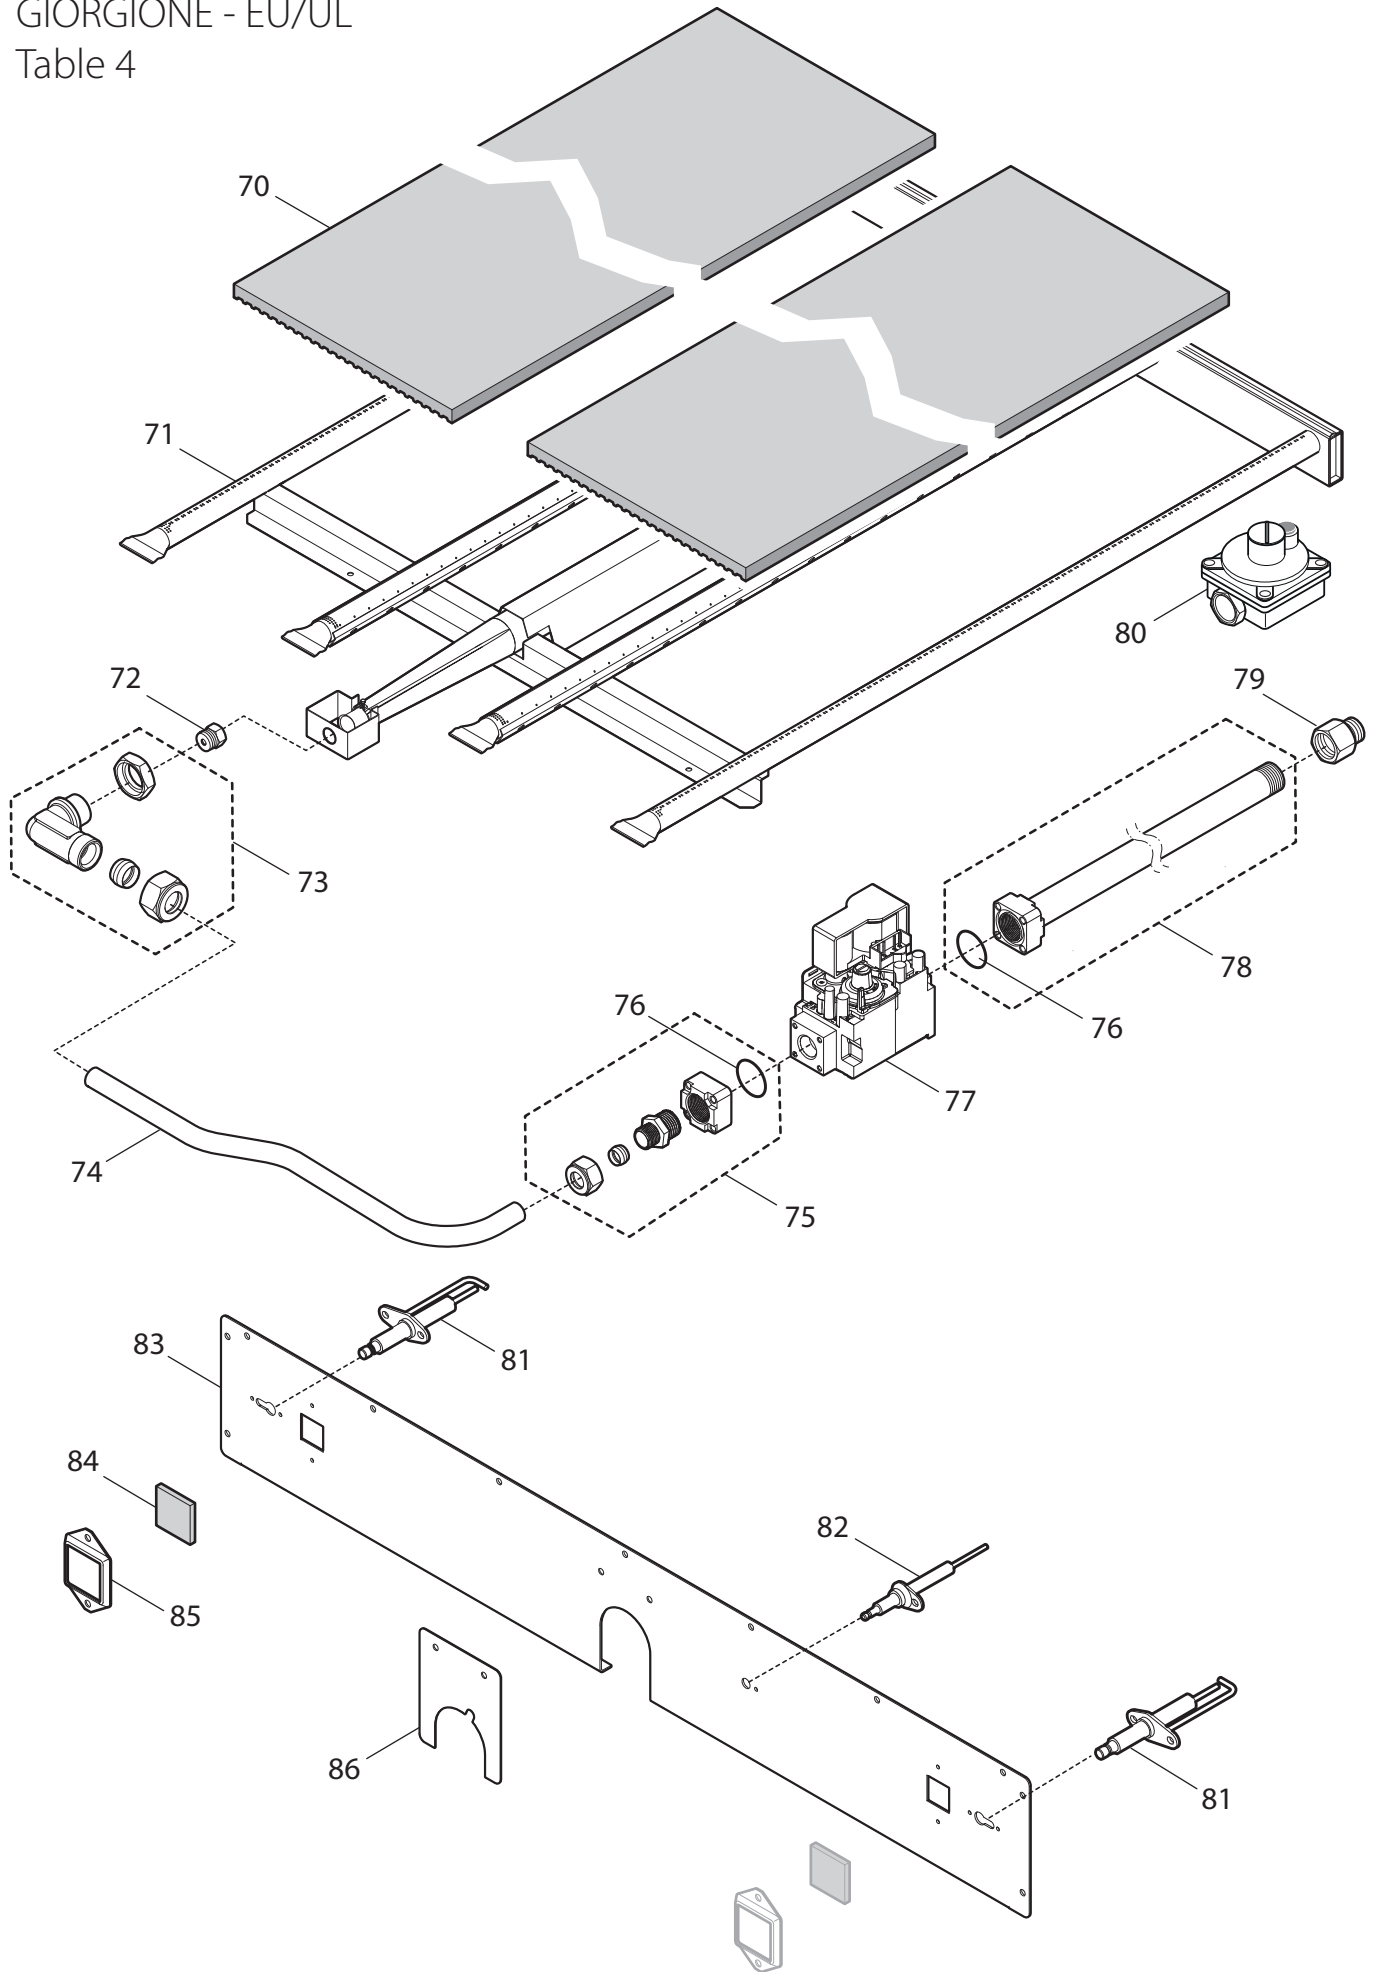

02/2022

Mod: GL6/35-XLD

Production code: GR635L/1D

GIORGIONE - EU/UL

Table 1

TABLE 1

POS.	MODEL	VERSION	CODE	DESCRIPTION	SERIAL NUMBER...	DATE...
1			71000280	POLYCARBONATE FRONT		
2	GR 4-6		80910030	COMPLETE FRONT		
	GR 6L-9		80910031	COMPLETE FRONT		
3			80910010	LH COLUMN ASSEMBLY		
4			80910020	RH COLUMN ASSEMBLY		
5	GR 4-6		80900390	BOTTOM BASE		
	GR 6L-9		80900391	BOTTOM BASE		
6	GR 4-6		80900400	TOP BASE		
	GR 6L-9		80900401	TOP BASE		
7			80900360	INSTRUMENT PANEL		
8	GR 4-6		80900500	TOP BASE COVER		
	GR 6L-9		80900501	TOP BASE COVER		
9	GR 4-6		80900420	MOBILE BASE		
	GR 6L-9		80900421	MOBILE BASE		
10			70201000	GLASS FIXING SCREW		

GIORGIONE - EU/UL

Table 2

GIORGIONE - EU/UL

Table 3

GIORGIONE - EU/UL

Table 4

GIORGIONE - EU/UL

Table 5