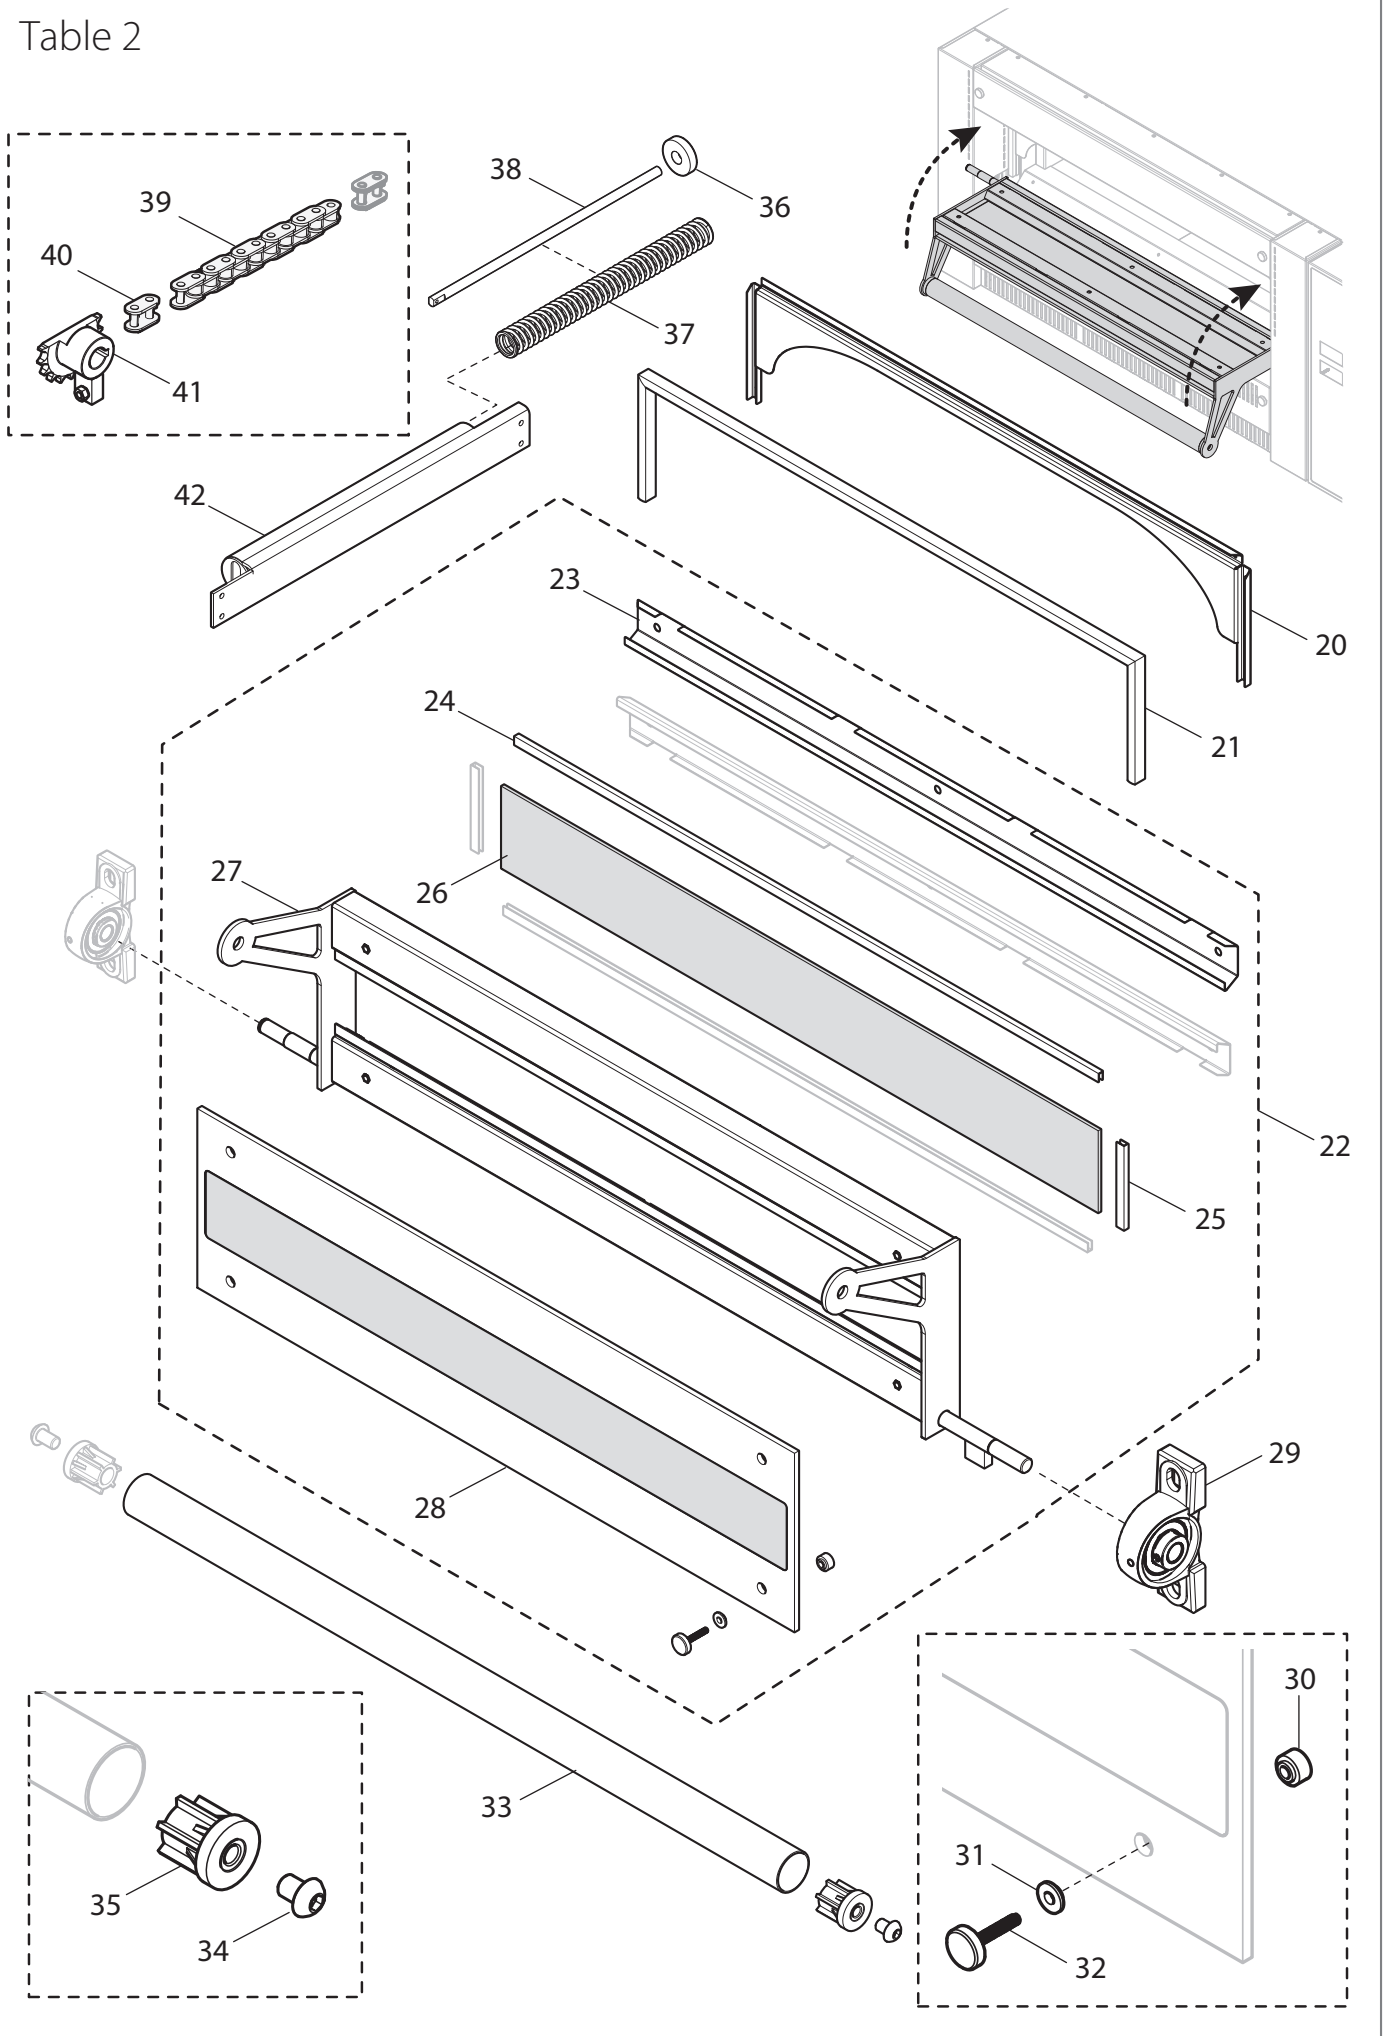

Table 2

Table 3

Table 4

TABLE 4 EU/UL

POS.	MODEL	VERSION	CODE	DESCRIPTION	SERIAL NUMBER...	DATE...	PRICE LIST
70	GR 4-6L		71100004	CORDIERITE BRICK 716X358X19			
	GR 6-9		71100005	CORDIERITE BRICK 1074X358X19			
71	GR-4		80950060	BURNER			
	GR-6		80950061	BURNER			
	GR-6L		80950062	BURNER			
	GR-9		80950063	BURNER			
72		AC 230V	80950200	NOZZLE d. 180			
		AC 230V	80950201	NOZZLE d. 185			
		AC 230V	80950202	NOZZLE d. 200			
		AC 230V	80950203	NOZZLE d. 210			
		AC 208V	80950204	NOZZLE d. 215			
		AC 230V	80950205	NOZZLE d. 220			
		AC 230V	80950206	NOZZLE d. 230			
		AC 208V	80950207	NOZZLE d. 235			
		AC 230V	80950208	NOZZLE d. 250			
		AC 230V-AC 208V	80950209	NOZZLE d. 275			
		AC 230V	80950210	NOZZLE d. 290			
		AC 230V	80950211	NOZZLE d. 310			
		AC 230V	80950212	NOZZLE d. 320			
		AC 230V	80950213	NOZZLE d. 330			
		AC 230V	80950214	NOZZLE d. 340			
		AC 230V	80950215	NOZZLE d. 360			
		AC 230V	80950216	NOZZLE d. 380			
		AC 230V-AC 208V	80950217	NOZZLE d. 420			
	AC 208V	80950218	NOZZLE d. 500				
	AC 208V	80950219	NOZZLE d. 580				
73			70500330	1/2 BRASS ELBOW FITTING			
74	GR4-6		80950040	PIPE d.12X1.5			
	GR6L-9		80950041	PIPE d.12X1.5			
75			70500337	GAS PIPE CHROME FITTING 1/2 COMPLETE			
76			70500335	O-RING			
77		AC 230V	70600665	SOLENOID VALVE 840 230V 50HZ			
		AC 208V	70600667	SOLENOID VALVE 840 120V 60HZ			
78	GR 4-6L		80960020	COMPLETE SUPPLY PIPE			
	GR 6-9		80960021	COMPLETE SUPPLY PIPE			
79			70500331	GAS PIPE CHROME FITTING 1/2			
80		AC 208V	70500338	UL REGULATOR			
81			70600675	IGNITION SPARK PLUG			
82			70600676	IONIZER SPARK PLUG			
83	GR 4-6		80900380	BENCH FLAME ARRESTER			
	GR 6L-9		80900381	BENCH FLAME ARRESTER			
84			71200200	BOROSILICATE GLASS 28X28			
85			80950130	GLASS RING			
86			80900370	BENCH FLAME ARRESTER BRACKET			