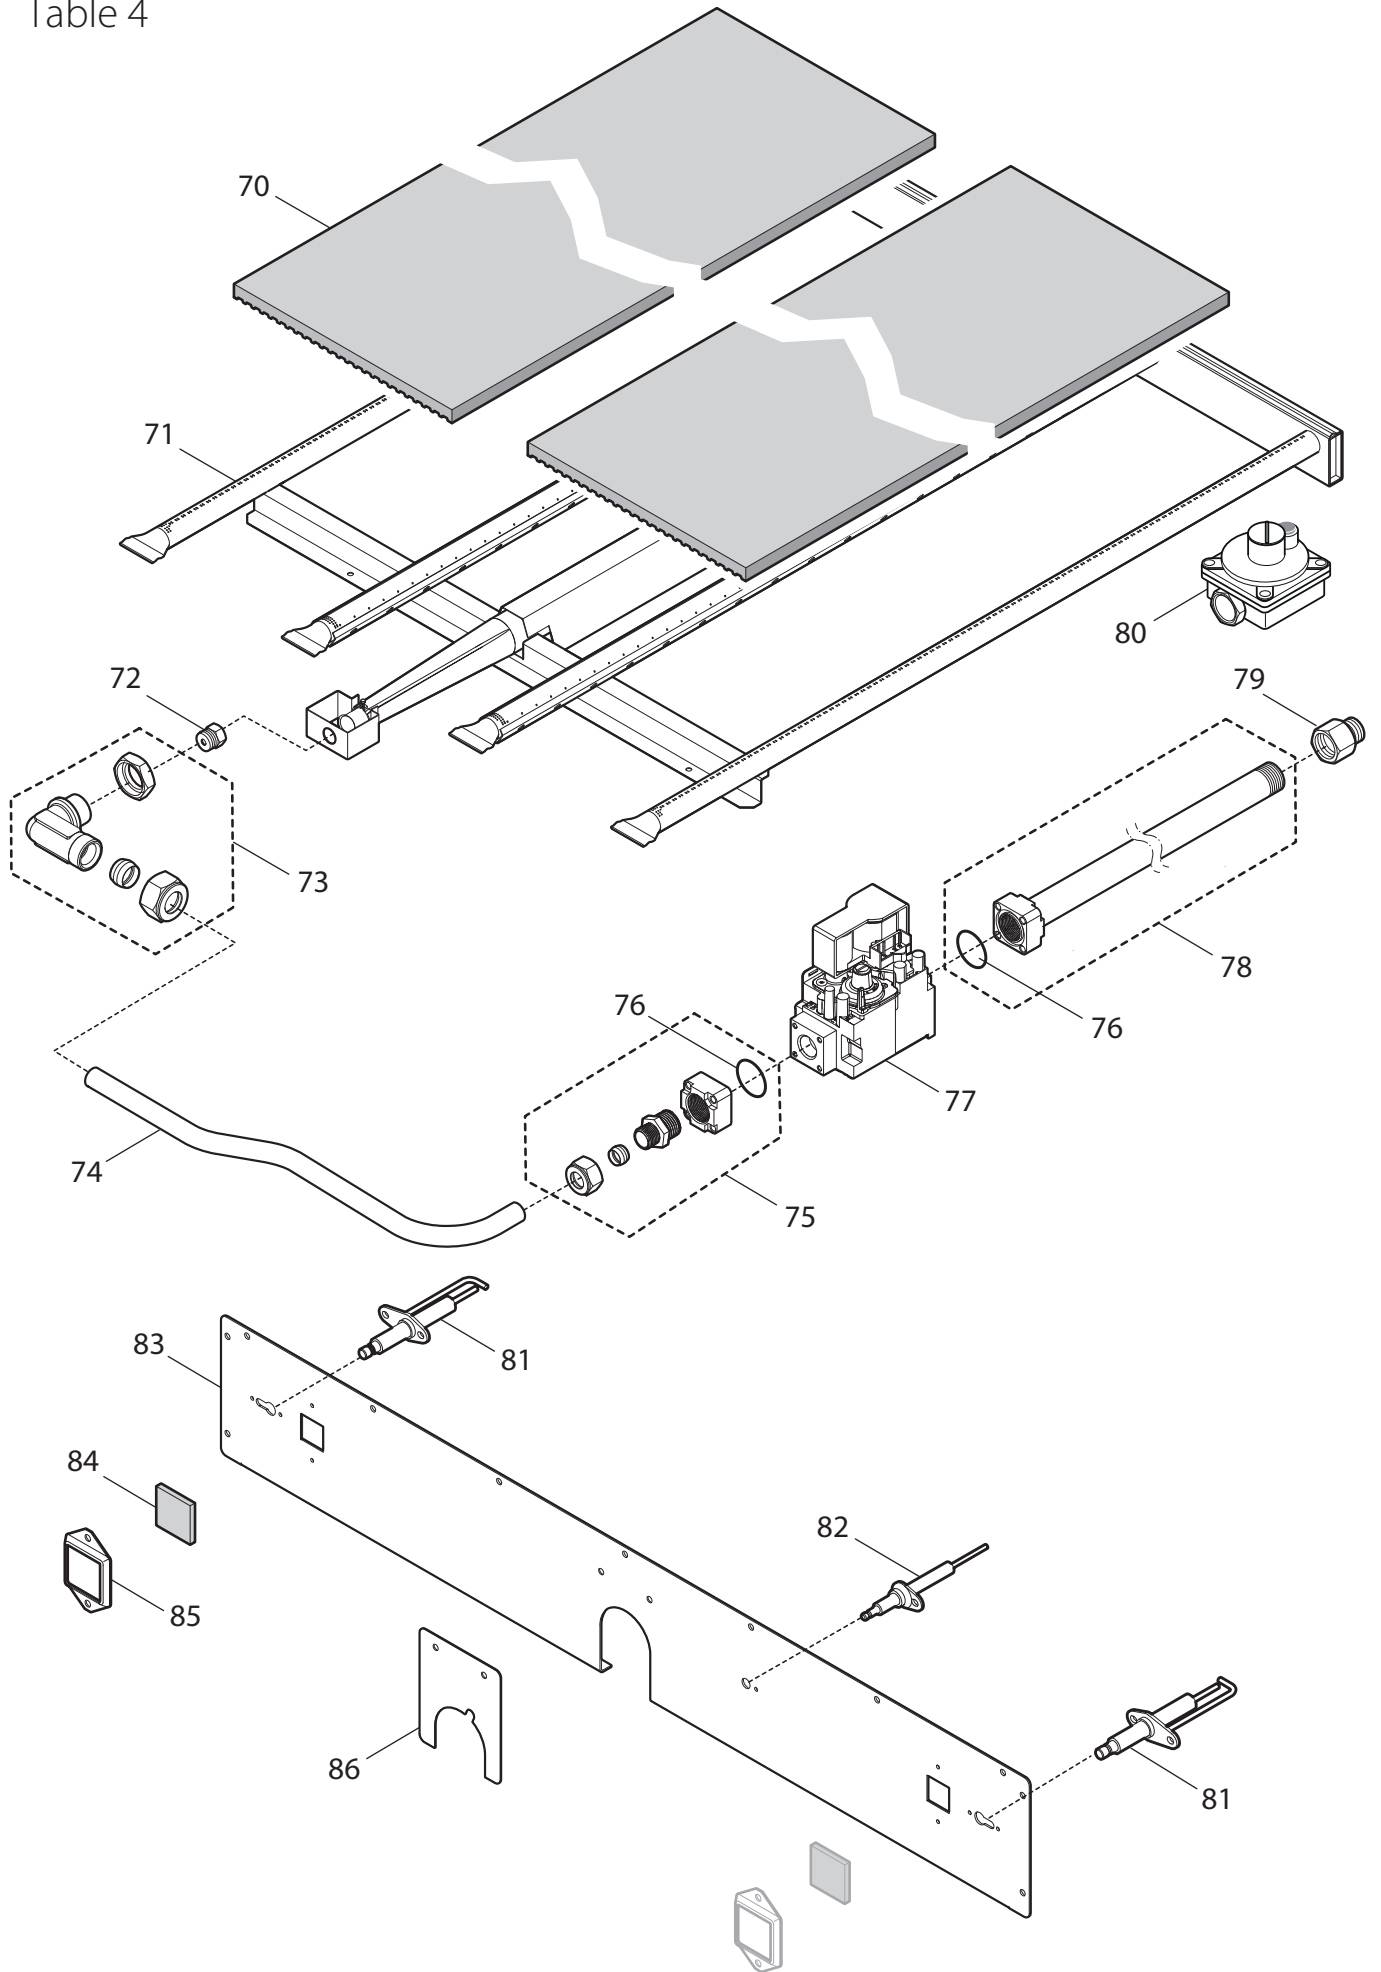

Table 2

Table 3

Table 4

TABLE 4 EU/UL

POS.	MODEL	VERSION	CODE	DESCRIPTION	SERIAL NUMBER...	DATE...	PRICE LIST
70	GR 4-6L		71100004	CORDIERITE BRICK 716X358X19			
	GR 6-9		71100005	CORDIERITE BRICK 1074X358X19			
71	GR-4		80950060	BURNER			
	GR-6		80950061	BURNER			
	GR-6L		80950062	BURNER			
	GR-9		80950063	BURNER			
72		AC 230V	80950200	NOZZLE d. 180			
		AC 230V	80950201	NOZZLE d. 185			
		AC 230V	80950202	NOZZLE d. 200			
		AC 230V	80950203	NOZZLE d. 210			
		AC 208V	80950204	NOZZLE d. 215			
		AC 230V	80950205	NOZZLE d. 220			
		AC 230V	80950206	NOZZLE d. 230			
		AC 208V	80950207	NOZZLE d. 235			
		AC 230V	80950208	NOZZLE d. 250			
		AC 230V-AC 208V	80950209	NOZZLE d. 275			
		AC 230V	80950210	NOZZLE d. 290			
		AC 230V	80950211	NOZZLE d. 310			
		AC 230V	80950212	NOZZLE d. 320			
		AC 230V	80950213	NOZZLE d. 330			
		AC 230V	80950214	NOZZLE d. 340			
		AC 230V	80950215	NOZZLE d. 360			
		AC 230V	80950216	NOZZLE d. 380			
		AC 230V-AC 208V	80950217	NOZZLE d. 420			
	AC 208V	80950218	NOZZLE d. 500				
	AC 208V	80950219	NOZZLE d. 580				
73			70500330	1/2 BRASS ELBOW FITTING			
74	GR4-6		80950040	PIPE d.12X1.5			
	GR6L-9		80950041	PIPE d.12X1.5			
75			70500337	GAS PIPE CHROME FITTING 1/2 COMPLETE			
76			70500335	O-RING			
77		AC 230V	70600665	SOLENOID VALVE 840 230V 50HZ			
		AC 208V	70600667	SOLENOID VALVE 840 120V 60HZ			
78	GR 4-6L		80960020	COMPLETE SUPPLY PIPE			
	GR 6-9		80960021	COMPLETE SUPPLY PIPE			
79			70500331	GAS PIPE CHROME FITTING 1/2			
80		AC 208V	70500338	UL REGULATOR			
81			70600675	IGNITION SPARK PLUG			
82			70600676	IONIZER SPARK PLUG			
83	GR 4-6		80900380	BENCH FLAME ARRESTER			
	GR 6L-9		80900381	BENCH FLAME ARRESTER			
84			71200200	BOROSILICATE GLASS 28X28			
85			80950130	GLASS RING			
86			80900370	BENCH FLAME ARRESTER BRACKET			