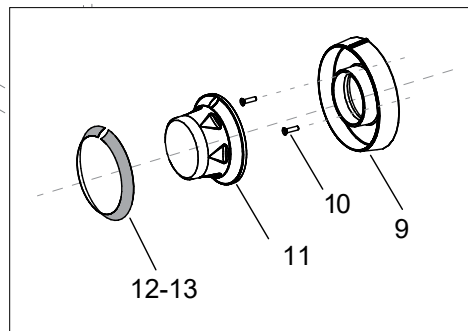

As Informações e desenhoS podem estar um pouco diferente da realidade e são puramente indicativas. O fabricante pode modificar estas informações a qualquer momento sem aviso prévio.

Nr.	Codice	Titolo	Consigliato
1.	RTCU900030	<i>FERRO MANOVRA</i>	
2.	RIC0002358	<i>DISCO CENTR.GT99</i>	
3.	202777	<i>ASSE PIANO INOX</i>	
4.	163292	<i>ISOLANTE TRECCIA</i>	
5.	204705	<i>CRUSCOTTO</i>	
6.	202046	<i>GRIGLIA CAMINO INOX</i>	
11.	186337	<i>CORPO MANOPOLA FUOCHI APERTI</i>	
12.	171520	<i>ANELLO MANOPOLA FUOCHI APERTI</i>	
13.	180558	<i>ANELLO MANOPOLA FORNO</i>	
14.	171511	<i>ANELLO MANOP. TERM.G4SF77 H</i>	
100.	ECS9011	<i>RICAMBI CONSIGLIATI TPG98FG</i>	

Nr.	Codice	Titolo	Consigliato
1.	RTCP800034	BRUCIATORE PILOTA SIT 1 VIA (TARGET)	✓
2.	RTCP800033	CANDELA ACCENSIONE Ø 7X44 LUNG. 68MM	✓
3.	RTCU900474	TERMOCOPPIA	✓
4.	RTCP800038	RACCORDO FISSAGGIO TERMOCOPPIA TARGET	✓
5.	INIETTORE	VEDI MANUALE UGELLI	
6.	RTCU900018	BICONO D.6 MM.6	✓
7.	RTCU900019	CALOTTA D6 - H. 10,5 MM.	✓
8.	203361	TUBO PILOTA BRUCIATORE	
9.	RTCU900215	DADO FISSAGGIO CANDELETTE ACCENSIONE SIT	✓
10.	RTCU900385	CAVO ACCENSIONE CON FASTON DOPPIO Ø2,4MM	
13.	RTCU700001	SUPPORTO INIETTORE	
14.	RTCU900005	C/DADO SUPPORTO INIETTORE	✓
17.	168890	TUBO IN SILICONE TRASPARENTE	
18.	RTBF800076	T.L.GBR T°360	✓
22.	RTBF900054	VISORE	
23.	177093	BRUCIATORE 144 FORI D.3 - VERN.NERO	✓
100.	RTCU900474-00	KIT T/COPPIA 75 TARGET	
101.	RIC0005196	KIT TUBO PILOTA TPG98	
102.	RIC0004096	GRUPPO PIEZO PIU CAVO ACCENSIONE	✓
104.	RIC0004953	KIT RUB.VALV.+BRIGLIA	✓
105.	203313	TUBO ALIMENTAZIONE BRUCIATORE	