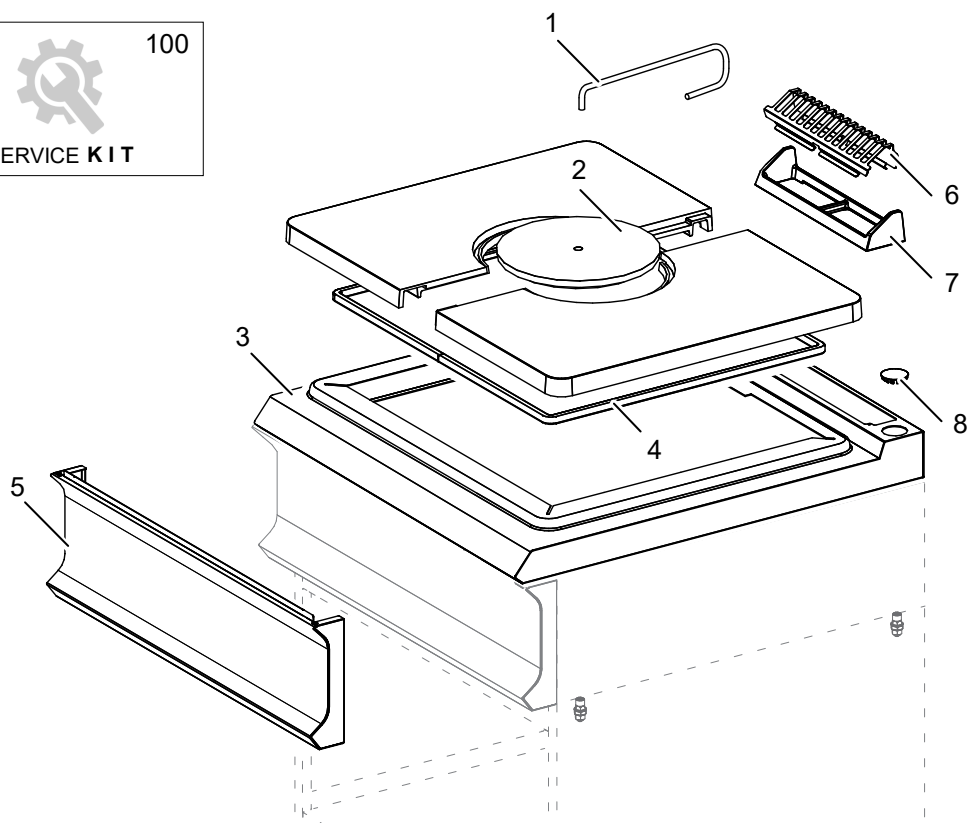

As Informações e desenhoS podem estar um pouco diferente da realidade e são puramente indicativas. O fabricante pode modificar estas informações a qualquer momento sem aviso prévio.

Nr.	Codice	Titolo	Consigliato
1.	RTCU900030	<i>FERRO MANOVRA</i>	
2.	RIC0002358	<i>DISCO CENTR.GT99</i>	
3.	202777	<i>ASSE PIANO INOX</i>	
4.	163292	<i>ISOLANTE TRECCIA</i>	
5.	204705	<i>CRUSCOTTO</i>	
6.	202046	<i>GRIGLIA CAMINO INOX</i>	
11.	186337	<i>CORPO MANOPOLA FUOCHI APERTI</i>	
12.	171520	<i>ANELLO MANOPOLA FUOCHI APERTI</i>	
13.	180558	<i>ANELLO MANOPOLA FORNO</i>	
14.	171511	<i>ANELLO MANOP. TERM.G4SF77 H</i>	
100.	ECS9011	<i>RICAMBI CONSIGLIATI TPG98FG</i>	