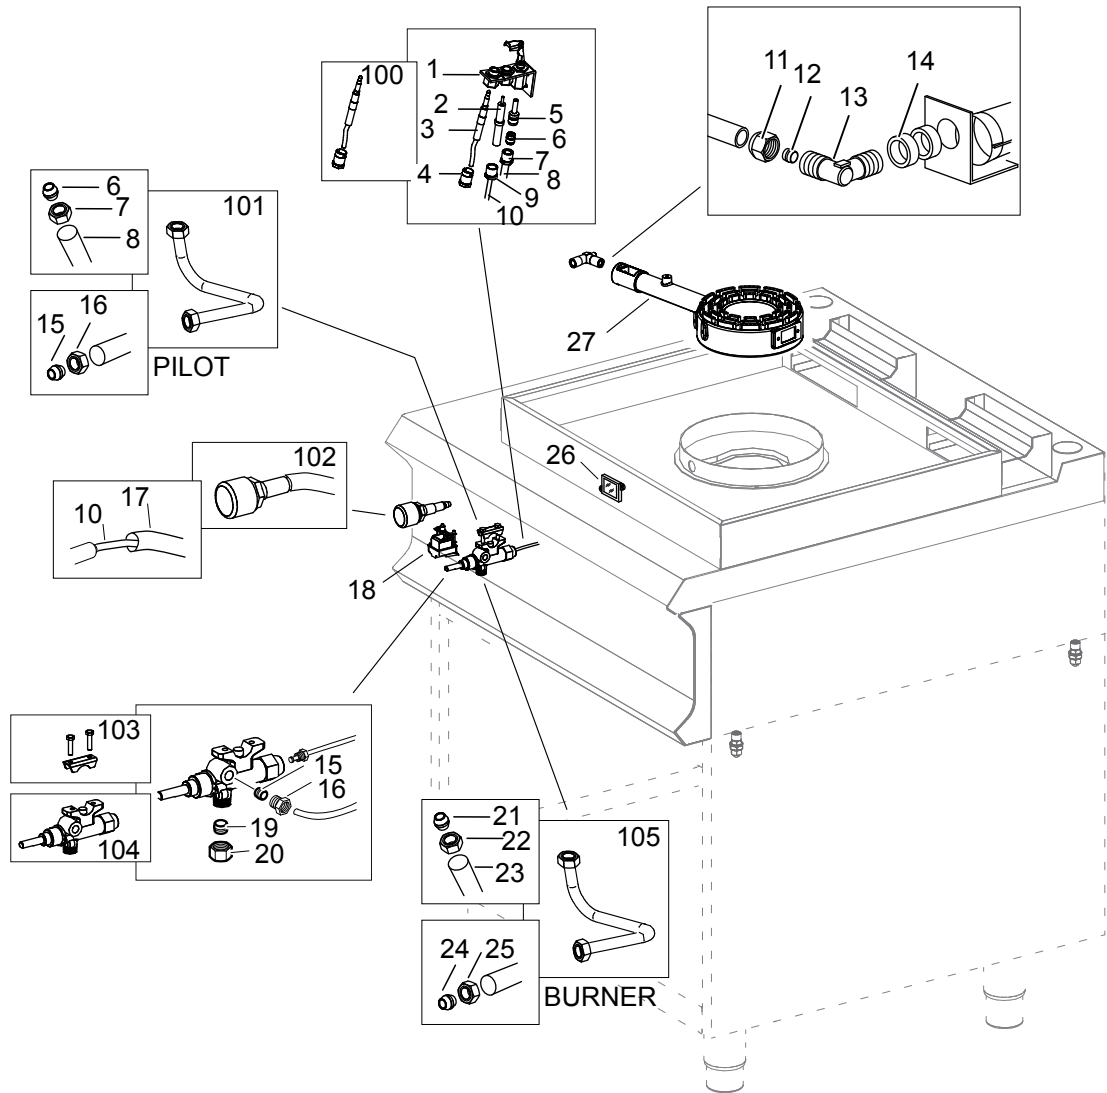

As Informações e desenhoS podem estar um pouco diferente da realidade e são puramente indicativas. O fabricante pode modificar estas informações a qualquer momento sem aviso prévio.

Nr.	Codice	Titolo	Consigliato
1.	RTCU900030	<i>FERRO MANOVRA</i>	
2.	RIC0002358	<i>DISCO CENTR.GT99</i>	
3.	202777	<i>ASSE PIANO INOX</i>	
4.	163292	<i>ISOLANTE TRECCIA</i>	
5.	204705	<i>CRUSCOTTO</i>	
6.	202046	<i>GRIGLIA CAMINO INOX</i>	
11.	186337	<i>CORPO MANOPOLA FUOCHI APERTI</i>	
12.	171520	<i>ANELLO MANOPOLA FUOCHI APERTI</i>	
13.	180558	<i>ANELLO MANOPOLA FORNO</i>	
14.	171511	<i>ANELLO MANOP. TERM.G4SF77 H</i>	
100.	ECS9011	<i>RICAMBI CONSIGLIATI TPG98FG</i>	

Nr.	Codice	Titolo	Consigliato
1.	RTCP800034	BRUCIATORE PILOTA SIT 1 VIA (TARGET)	✓
2.	RTCP800033	CANDELA ACCENSIONE Ø 7X44 LUNG. 68MM	✓
3.	RTCU900474	TERMOCOPPIA	✓
4.	RTCP800038	RACCORDO FISSAGGIO TERMOCOPPIA TARGET	✓
5.	INIETTORE	VEDI MANUALE UGELLI	
6.	RTCU900018	BICONO D.6 MM.6	✓
7.	RTCU900019	CALOTTA D6 - H. 10,5 MM.	✓
8.	203361	TUBO PILOTA BRUCIATORE	
9.	RTCU900215	DADO FISSAGGIO CANDELETTE ACCENSIONE SIT	✓
10.	RTCU900385	CAVO ACCENSIONE CON FASTON DOPPIO Ø2,4MM	
13.	RTCU700001	SUPPORTO INIETTORE	
14.	RTCU900005	C/DADO SUPPORTO INIETTORE	✓
17.	168890	TUBO IN SILICONE TRASPARENTE	
18.	RTBF800076	T.L.GBR T°360	✓
22.	RTBF900054	VISORE	
23.	177093	BRUCIATORE 144 FORI D.3 - VERN.NERO	✓
100.	RTCU900474-00	KIT T/COPPIA 75 TARGET	
101.	RIC0005196	KIT TUBO PILOTA TPG98	
102.	RIC0004096	GRUPPO PIEZO PIU CAVO ACCENSIONE	✓
104.	RIC0004953	KIT RUB.VALV.+BRIGLIA	✓
105.	203313	TUBO ALIMENTAZIONE BRUCIATORE	