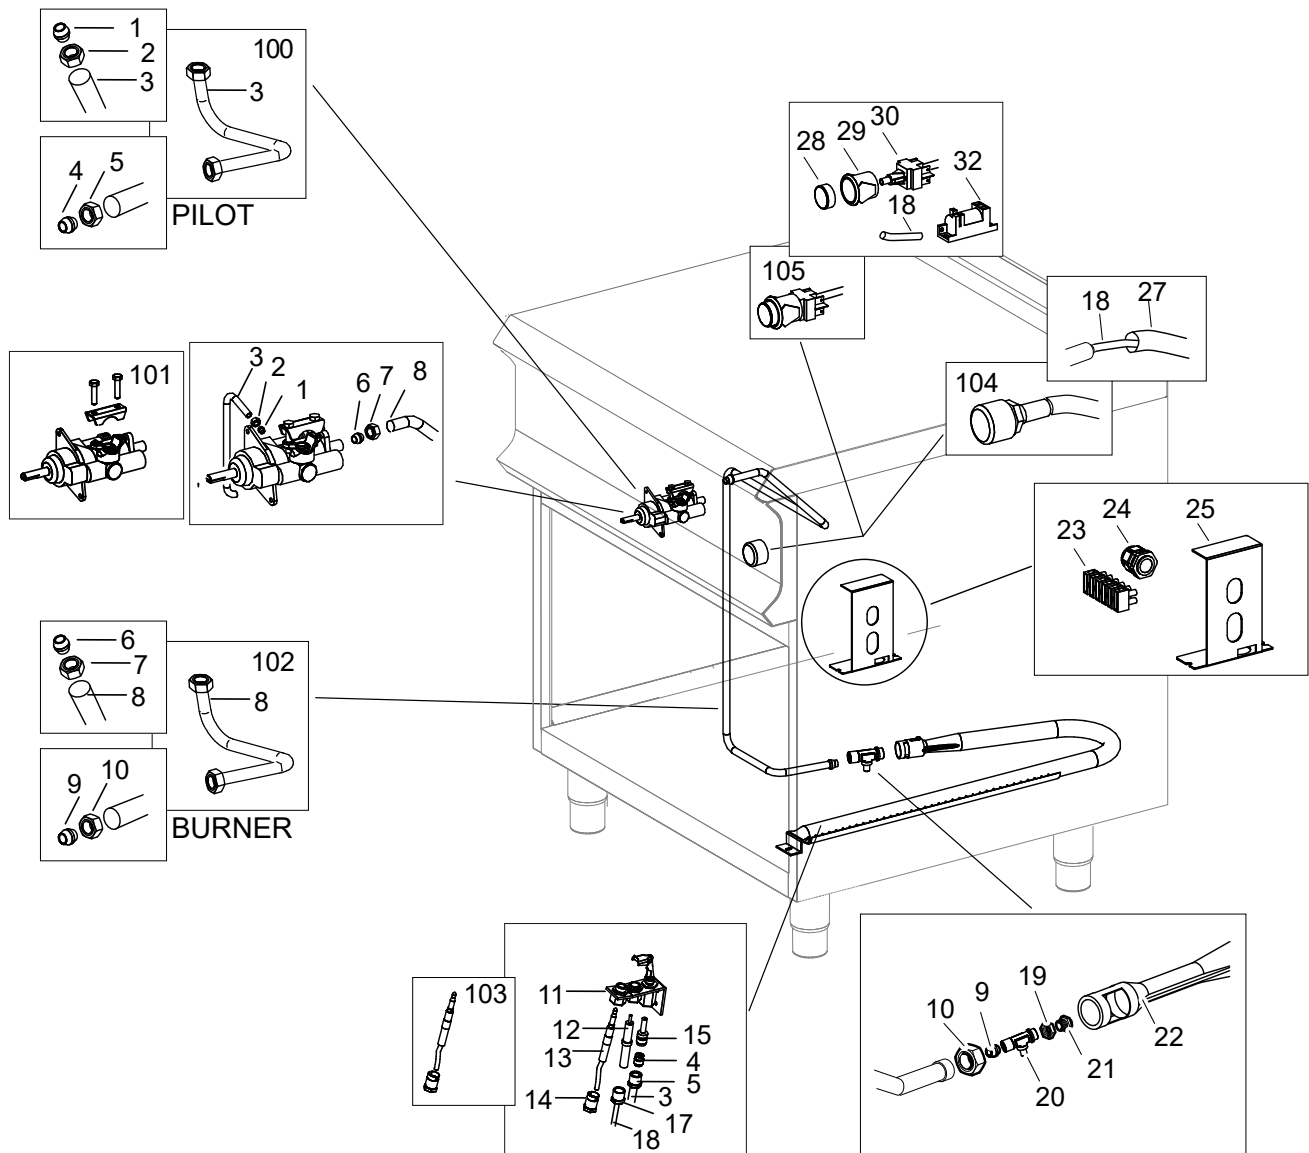

As Informações e desenhoS podem estar um pouco diferente da realidade e são puramente indicativas. O fabricante pode modificar estas informações a qualquer momento sem aviso prévio.

Nr.	Codice	Titolo	Consigliato
1.	RTCU900030	<i>FERRO MANOVRA</i>	
2.	RIC0002358	<i>DISCO CENTR.GT99</i>	
3.	202777	<i>ASSE PIANO INOX</i>	
4.	163292	<i>ISOLANTE TRECCIA</i>	
5.	204705	<i>CRUSCOTTO</i>	
6.	202046	<i>GRIGLIA CAMINO INOX</i>	
11.	186337	<i>CORPO MANOPOLA FUOCHI APERTI</i>	
12.	171520	<i>ANELLO MANOPOLA FUOCHI APERTI</i>	
13.	180558	<i>ANELLO MANOPOLA FORNO</i>	
14.	171511	<i>ANELLO MANOP. TERM.G4SF77 H</i>	
100.	ECS9011	<i>RICAMBI CONSIGLIATI TPG98FG</i>	

Nr.	Codice	Titolo	Consigliato
1.	RTCP800034	BRUCIATORE PILOTA SIT 1 VIA (TARGET)	✓
2.	RTCP800033	CANDELA ACCENSIONE Ø 7X44 LUNG. 68MM	✓
3.	RTCU900474	TERMOCOPPIA	✓
4.	RTCP800038	RACCORDO FISSAGGIO TERMOCOPPIA TARGET	✓
5.	INIETTORE	VEDI MANUALE UGELLI	
6.	RTCU900018	BICONO D.6 MM.6	✓
7.	RTCU900019	CALOTTA D6 - H. 10,5 MM.	✓
8.	203361	TUBO PILOTA BRUCIATORE	
9.	RTCU900215	DADO FISSAGGIO CANDELETTE ACCENSIONE SIT	✓
10.	RTCU900385	CAVO ACCENSIONE CON FASTON DOPPIO Ø2,4MM	
13.	RTCU700001	SUPPORTO INIETTORE	
14.	RTCU900005	C/DADO SUPPORTO INIETTORE	✓
17.	168890	TUBO IN SILICONE TRASPARENTE	
18.	RTBF800076	T.L.GBR T°360	✓
22.	RTBF900054	VISORE	
23.	177093	BRUCIATORE 144 FORI D.3 - VERN.NERO	✓
100.	RTCU900474-00	KIT T/COPPIA 75 TARGET	
101.	RIC0005196	KIT TUBO PILOTA TPG98	
102.	RIC0004096	GRUPPO PIEZO PIU CAVO ACCENSIONE	✓
104.	RIC0004953	KIT RUB.VALV.+BRIGLIA	✓
105.	203313	TUBO ALIMENTAZIONE BRUCIATORE	