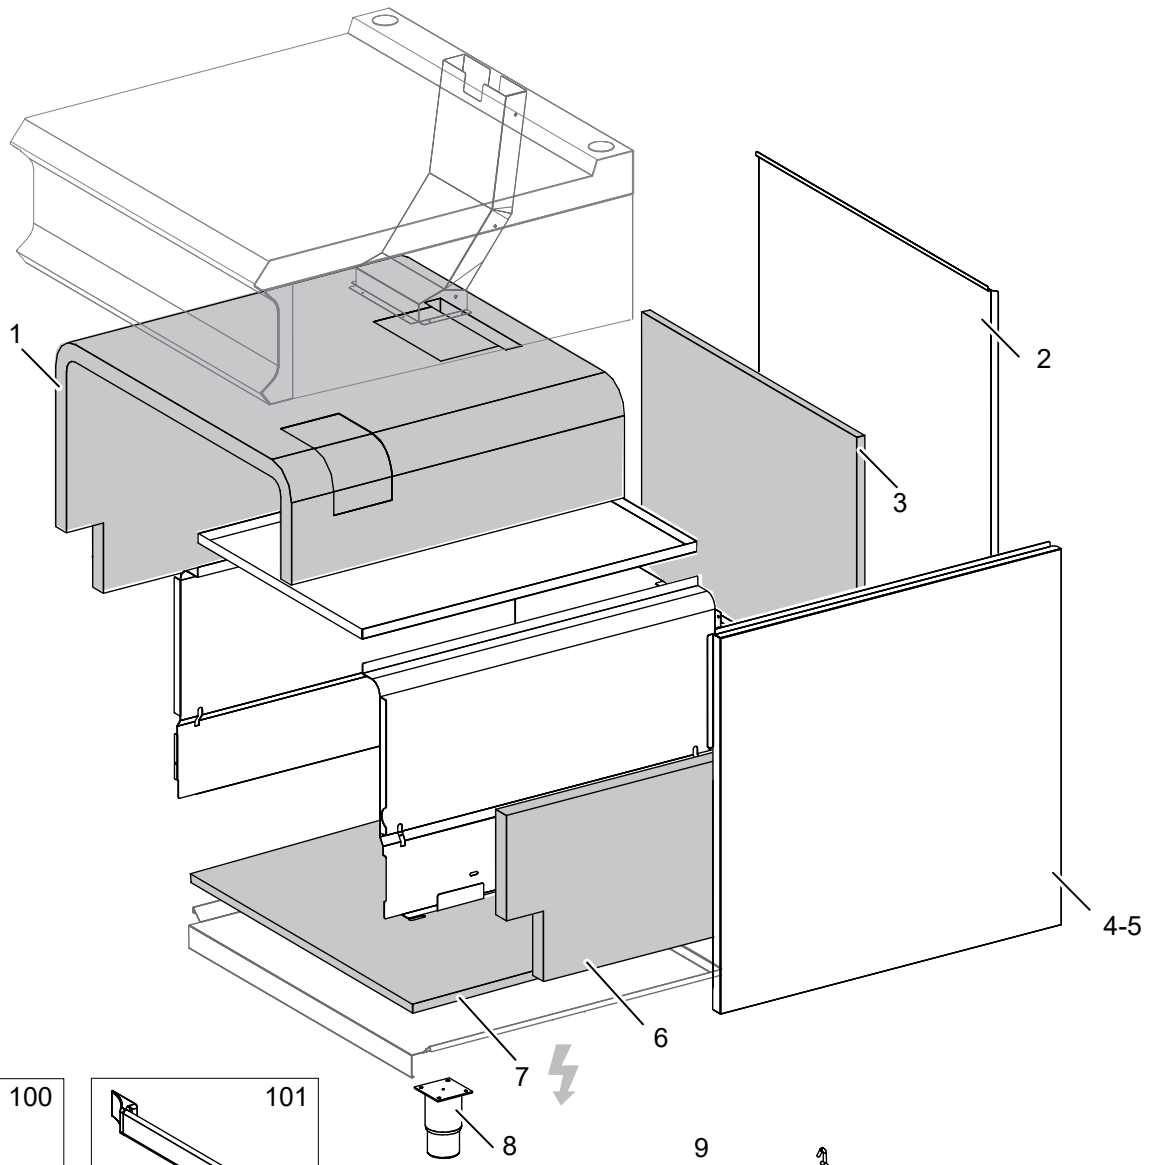

As Informações e desenhoS podem estar um pouco diferente da realidade e são puramente indicativas. O fabricante pode modificar estas informações a qualquer momento sem aviso prévio.

Nr.	Codice	Titolo	Consigliato
1.	RTCU900030	<i>FERRO MANOVRA</i>	
2.	RIC0002358	<i>DISCO CENTR.GT99</i>	
3.	202777	<i>ASSE PIANO INOX</i>	
4.	163292	<i>ISOLANTE TRECCIA</i>	
5.	204705	<i>CRUSCOTTO</i>	
6.	202046	<i>GRIGLIA CAMINO INOX</i>	
11.	186337	<i>CORPO MANOPOLA FUOCHI APERTI</i>	
12.	171520	<i>ANELLO MANOPOLA FUOCHI APERTI</i>	
13.	180558	<i>ANELLO MANOPOLA FORNO</i>	
14.	171511	<i>ANELLO MANOP. TERM.G4SF77 H</i>	
100.	ECS9011	<i>RICAMBI CONSIGLIATI TPG98FG</i>	