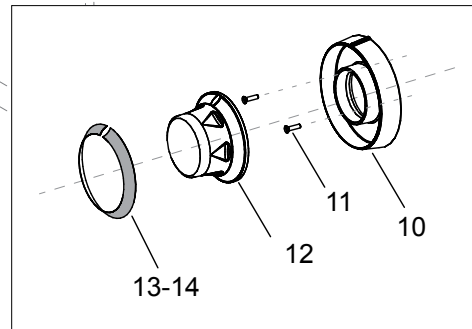

As Informações e desenhoS podem estar um pouco diferente da realidade e são puramente indicativas. O fabricante pode modificar estas informações a qualquer momento sem aviso prévio.

Nr.	Codice	Titolo	Consigliato
1.	RTCU900030	<i>FERRO MANOVRA</i>	
3.	RIC0002358	<i>DISCO CENTR.GT99</i>	
4.	202777	<i>ASSE PIANO INOX</i>	
5.	163292	<i>ISOLANTE TRECCIA</i>	
6.	204805	<i>CRUSCOTTO</i>	
7.	202046	<i>GRIGLIA CAMINO INOX</i>	
12.	186337	<i>CORPO MANOPOLA FUOCHI APERTI</i>	
13.	171520	<i>ANELLO MANOPOLA FUOCHI APERTI</i>	
100.	ECS9012	<i>RICAMBI CONSIGLIATI TPG98</i>	
101.	160325	<i>PIANO COTTURA</i>	

Nr.	Codice	Titolo	Consigliato
1.	RTCP800034	BRUCIATORE PILOTA SIT 1 VIA (TARGET)	✓
2.	RTCP800033	CANDELA ACCENSIONE Ø 7X44 LUNG. 68MM	✓
3.	RTCU900474	TERMOCOPPIA	✓
4.	RTCP800038	RACCORDO FISSAGGIO TERMOCOPPIA TARGET	✓
5.	INIETTORE	VEDI MANUALE UGELLI	
6.	RTCU900018	BICONO D.6 MM.6	✓
7.	RTCU900019	CALOTTA D6 - H. 10,5 MM.	✓
8.	203361	TUBO PILOTA BRUCIATORE	
9.	RTCU900215	DADO FISSAGGIO CANDELETTE ACCENSIONE SIT	✓
10.	RTCU900385	CAVO ACCENSIONE CON FASTON DOPPIO Ø2,4MM	
13.	RTCU700001	SUPPORTO INIETTORE	
14.	RTCU900005	C/DADO SUPPORTO INIETTORE	✓
17.	168890	TUBO IN SILICONE TRASPARENTE	
22.	RTBF900054	VISORE	
23.	177093	BRUCIATORE 144 FORI D.3 - VERN.NERO	✓
100.	RTCU900474-00	KIT T/COPPIA 75 TARGET	
101.	RIC0005196	KIT TUBO PILOTA TPG98	
102.	RIC0004096	GRUPPO PIEZO PIU CAVO ACCENSIONE	✓
104.	RIC0004953	KIT RUB.VALV.+BRIGLIA	✓
105.	203313	TUBO ALIMENTAZIONE BRUCIATORE	