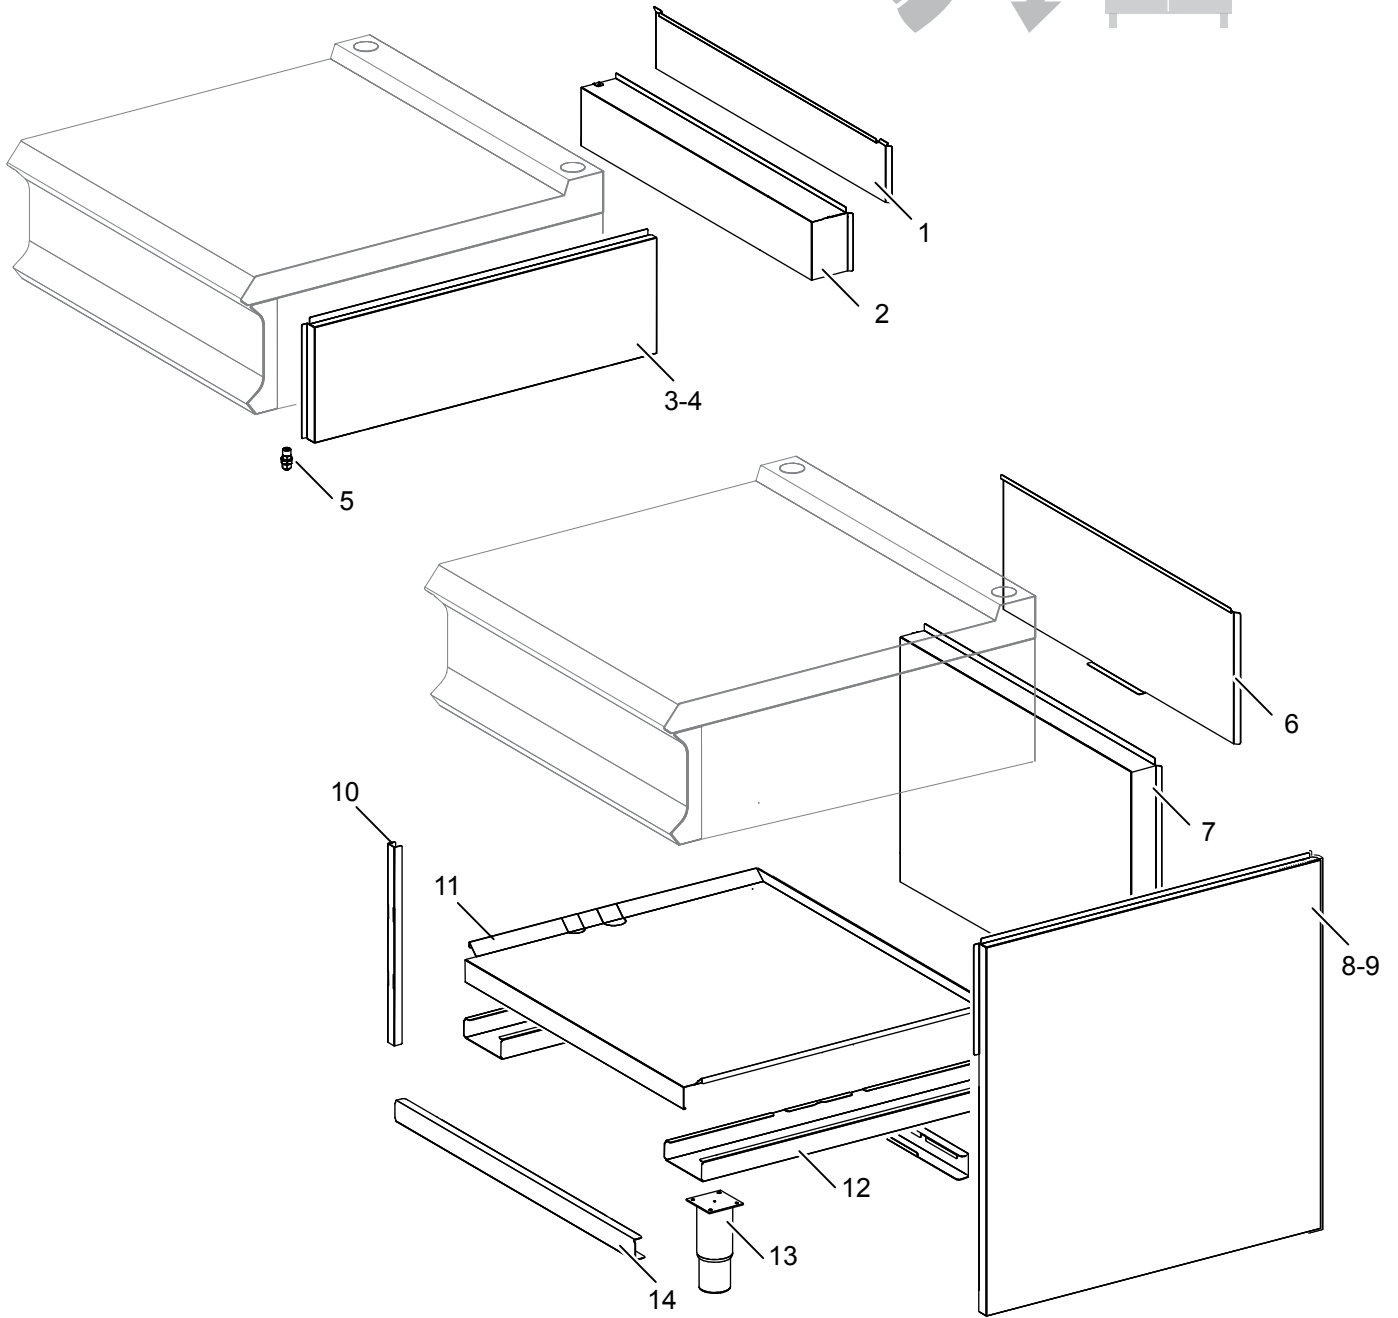

As Informações e desenhoS podem estar um pouco diferente da realidade e são puramente indicativas. O fabricante pode modificar estas informações a qualquer momento sem aviso prévio.

Nr.	Codice	Titolo	Consigliato
1.	RTCU900030	<i>FERRO MANOVRA</i>	
3.	RIC0002358	<i>DISCO CENTR.GT99</i>	
4.	202777	<i>ASSE PIANO INOX</i>	
5.	163292	<i>ISOLANTE TRECCIA</i>	
6.	204805	<i>CRUSCOTTO</i>	
7.	202046	<i>GRIGLIA CAMINO INOX</i>	
12.	186337	<i>CORPO MANOPOLA FUOCHI APERTI</i>	
13.	171520	<i>ANELLO MANOPOLA FUOCHI APERTI</i>	
100.	ECS9012	<i>RICAMBI CONSIGLIATI TPG98</i>	
101.	160325	<i>PIANO COTTURA</i>	