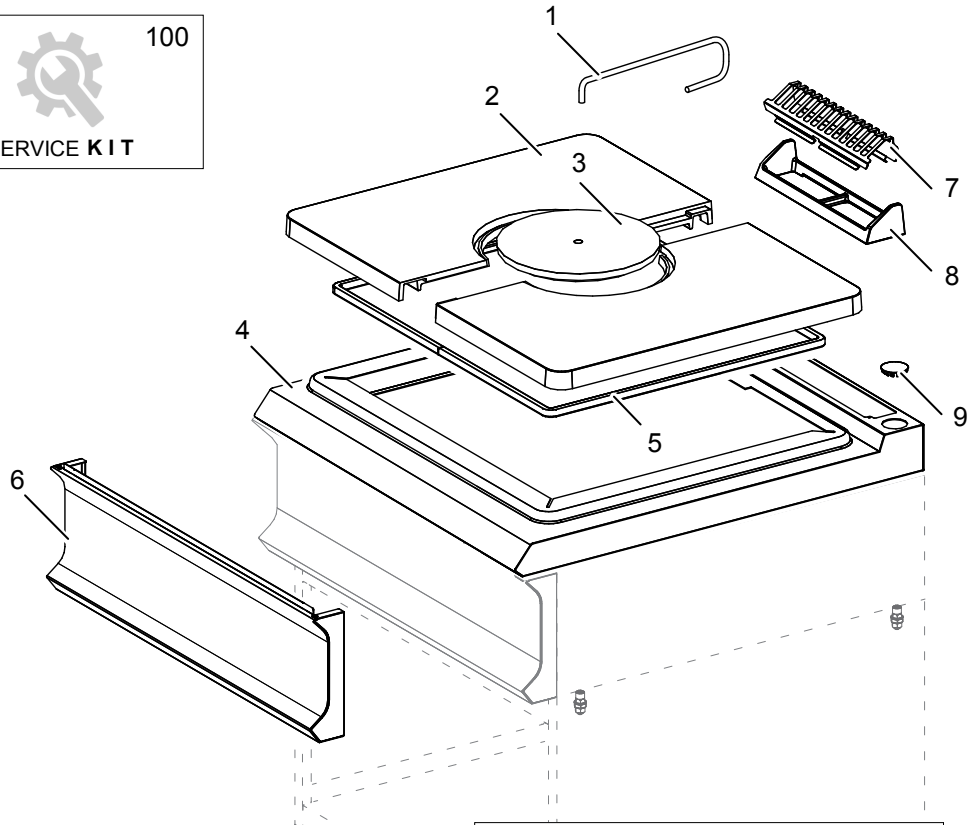

As Informações e desenhoS podem estar um pouco diferente da realidade e são puramente indicativas. O fabricante pode modificar estas informações a qualquer momento sem aviso prévio.

Nr.	Codice	Titolo	Consigliato
1.	RTCU900030	<i>FERRO MANOVRA</i>	
3.	RIC0002358	<i>DISCO CENTR.GT99</i>	
4.	202777	<i>ASSE PIANO INOX</i>	
5.	163292	<i>ISOLANTE TRECCIA</i>	
6.	204805	<i>CRUSCOTTO</i>	
7.	202046	<i>GRIGLIA CAMINO INOX</i>	
12.	186337	<i>CORPO MANOPOLA FUOCHI APERTI</i>	
13.	171520	<i>ANELLO MANOPOLA FUOCHI APERTI</i>	
100.	ECS9012	<i>RICAMBI CONSIGLIATI TPG98</i>	
101.	160325	<i>PIANO COTTURA</i>	

Nr.	Codice	Titolo	Consigliato
1.	RTCP800034	BRUCIATORE PILOTA SIT 1 VIA (TARGET)	✓
2.	RTCP800033	CANDELA ACCENSIONE Ø 7X44 LUNG. 68MM	✓
3.	RTCU900474	TERMOCOPPIA	✓
4.	RTCP800038	RACCORDO FISSAGGIO TERMOCOPPIA TARGET	✓
5.	INIETTORE	VEDI MANUALE UGELLI	
6.	RTCU900018	BICONO D.6 MM.6	✓
7.	RTCU900019	CALOTTA D6 - H. 10,5 MM.	✓
8.	203361	TUBO PILOTA BRUCIATORE	
9.	RTCU900215	DADO FISSAGGIO CANDELETTE ACCENSIONE SIT	✓
10.	RTCU900385	CAVO ACCENSIONE CON FASTON DOPPIO Ø2,4MM	
13.	RTCU700001	SUPPORTO INIETTORE	
14.	RTCU900005	C/DADO SUPPORTO INIETTORE	✓
17.	168890	TUBO IN SILICONE TRASPARENTE	
22.	RTBF900054	VISORE	
23.	177093	BRUCIATORE 144 FORI D.3 - VERN.NERO	✓
100.	RTCU900474-00	KIT T/COPPIA 75 TARGET	
101.	RIC0005196	KIT TUBO PILOTA TPG98	
102.	RIC0004096	GRUPPO PIEZO PIU CAVO ACCENSIONE	✓
104.	RIC0004953	KIT RUB.VALV.+BRIGLIA	✓
105.	203313	TUBO ALIMENTAZIONE BRUCIATORE	