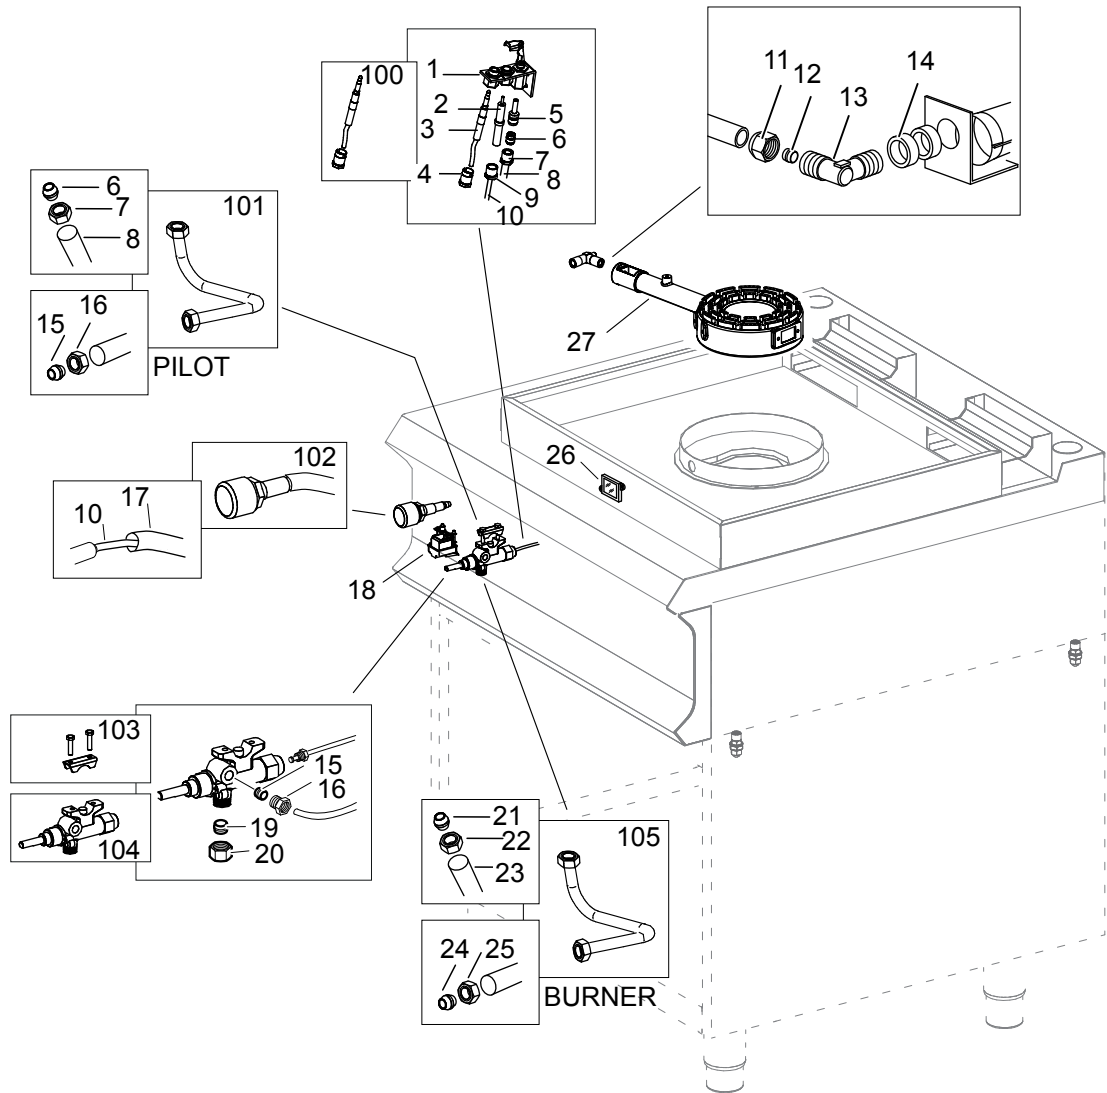

As Informações e desenhoS podem estar um pouco diferente da realidade e são puramente indicativas. O fabricante pode modificar estas informações a qualquer momento sem aviso prévio.

Nr.	Codice	Titolo	Consigliato
1.	RTCU900030	<i>FERRO MANOVRA</i>	
3.	RIC0002358	<i>DISCO CENTR.GT99</i>	
4.	202777	<i>ASSE PIANO INOX</i>	
5.	163292	<i>ISOLANTE TRECCIA</i>	
6.	204805	<i>CRUSCOTTO</i>	
7.	202046	<i>GRIGLIA CAMINO INOX</i>	
12.	186337	<i>CORPO MANOPOLA FUOCHI APERTI</i>	
13.	171520	<i>ANELLO MANOPOLA FUOCHI APERTI</i>	
100.	ECS9012	<i>RICAMBI CONSIGLIATI TPG98</i>	
101.	160325	<i>PIANO COTTURA</i>	

Nr.	Codice	Titolo	Consigliato
6.	200470	<i>POSTERIORE ALTO</i>	
7.	200469	<i>POSTERIORE INFERIORE</i>	
8.	201556	<i>FIANCO DESTRO</i>	
9.	201557	<i>FIANCO SINISTRO</i>	
11.	201652	<i>PIANO INFERIORE REMOVIBILE</i>	
12.	201554	<i>TRAVERSA PIEDINI</i>	
13.	RTCU700277	<i>PIEDE</i>	
14.	200467	<i>TRAVERSA ANTERIORE-POSTERIORE</i>	

Nr.	Codice	Titolo	Consigliato
1.	RTCP800034	BRUCIATORE PILOTA SIT 1 VIA (TARGET)	✓
2.	RTCP800033	CANDELA ACCENSIONE Ø 7X44 LUNG. 68MM	✓
3.	RTCU900474	TERMOCOPPIA	✓
4.	RTCP800038	RACCORDO FISSAGGIO TERMOCOPPIA TARGET	✓
5.	INIETTORE	VEDI MANUALE UGELLI	
6.	RTCU900018	BICONO D.6 MM.6	✓
7.	RTCU900019	CALOTTA D6 - H. 10,5 MM.	✓
8.	203361	TUBO PILOTA BRUCIATORE	
9.	RTCU900215	DADO FISSAGGIO CANDELETTE ACCENSIONE SIT	✓
10.	RTCU900385	CAVO ACCENSIONE CON FASTON DOPPIO Ø2,4MM	
13.	RTCU700001	SUPPORTO INIETTORE	
14.	RTCU900005	C/DADO SUPPORTO INIETTORE	✓
17.	168890	TUBO IN SILICONE TRASPARENTE	
22.	RTBF900054	VISORE	
23.	177093	BRUCIATORE 144 FORI D.3 - VERN.NERO	✓
100.	RTCU900474-00	KIT T/COPPIA 75 TARGET	
101.	RIC0005196	KIT TUBO PILOTA TPG98	
102.	RIC0004096	GRUPPO PIEZO PIU CAVO ACCENSIONE	✓
104.	RIC0004953	KIT RUB.VALV.+BRIGLIA	✓
105.	203313	TUBO ALIMENTAZIONE BRUCIATORE	