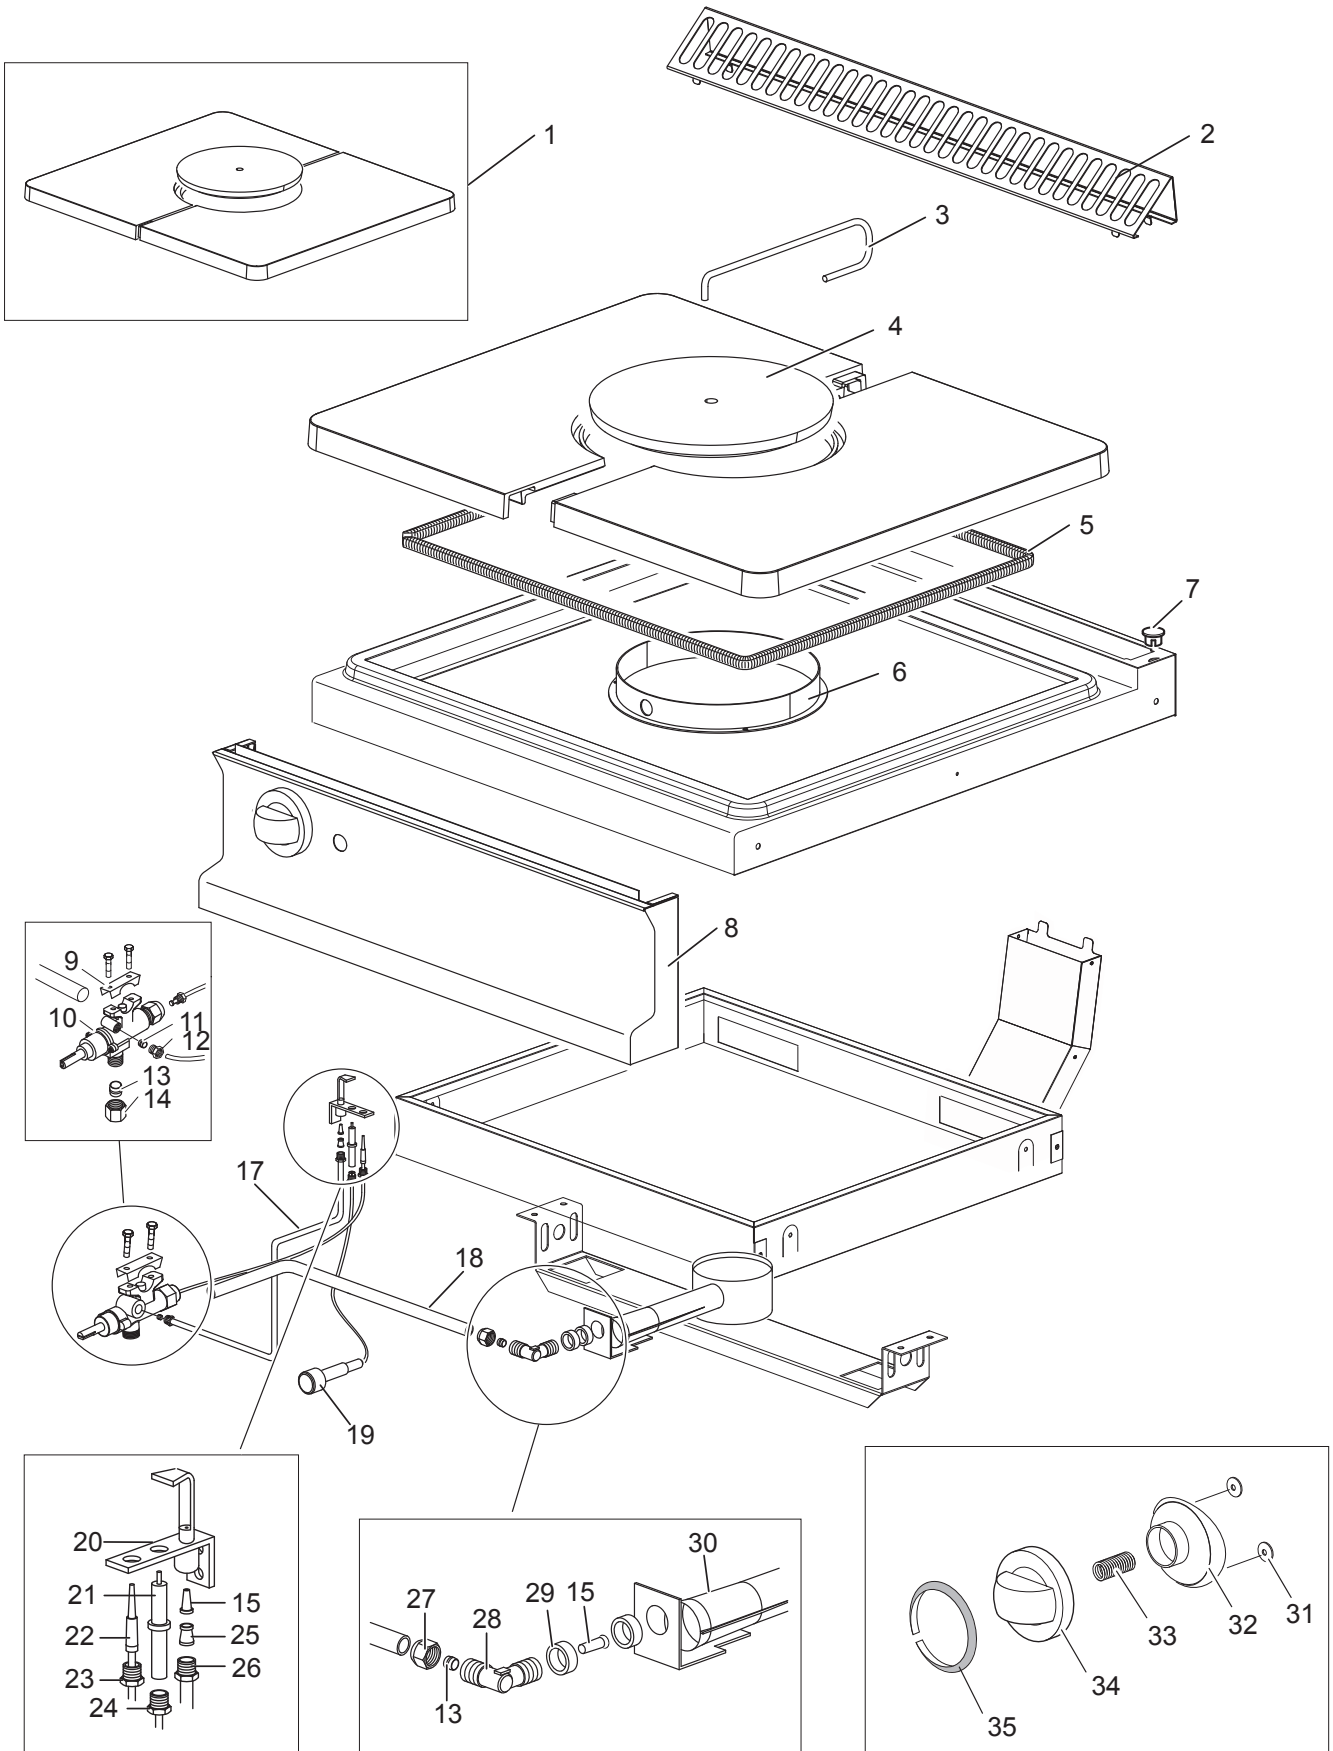

Listino componenti per pagina 1

1	160325	PIANO COTTURA PLAN DE CUISSON PLATTE WORK PLANE	
2	182800	GRIGLIA CAMINO GRILLE POUR CHEMINÉE KAMINROST CHIMNEY GRILL	
3	RTCU900030	FERRO DI MANOVRA CROCHET POUR PLAQUE COUP DE FEU BEDIENUNGSEISEN SOLID TOP HOOK	
4	RIC0002358	DISCO CENTRALE DISQUE CENTRAL MITTELSCHEIBE CENTRAL RING	
5	163292	ISOLANTE TRECCIA ISOLATION ISOLIERUNGSFLECHT INSULATION	
6	PACU700549	CONVOGLIATORE CALORE CONVOYEUR CHALEUR WAERMEKONVEYOR HEAT CONVEYOR	
7	163603	GIUNZIONE FISSAGGIO PIANO FIXATURE DE PLAN TOPVERBINDUNG TOP CONNECTION	
8	188211	CRUSCOTTO PANNEAU DE CONTROLE FRONT BLENDE CONTROL PANEL	
9	167184 <i><u>Recommended spare parts</u></i>	BRIGLIA RUBINETTO VALVOLATO BRIDE SOUPAPE DE SECURITE SCHELLE FÜR GASHAN SAFETY VALVE BRIDLE	
10	167997 <i><u>Recommended spare parts</u></i>	RUBINETTO VALVOLATO VANNE A GAZ AVEC SECURITE GASHAHN SAFETY VALVE	
11	RTCU900018 <i><u>Recommended spare parts</u></i>	BICONO D.6 BICONE D.6 QUETSCHRING D.6 BICONE D.6	
12	RTCU900019 <i><u>Recommended spare parts</u></i>	CALOTTA D.6 CALOTTE D.6 ÜBERWURFMUTTER D.6 NUT D.6	
15	INIETTORE	VEDI MANUALE UGELLI VOIR MANUEL GICLEURS PILOTBRENNER KOMPLETT SEE HANDBOOK NOZZLES	
17	184438	TUBO PILOTA BRUCIATORE TUBE VEILLEUSE BRÛLEUR PILOTBRENNER BURNER PILOT PIPE	
18	180664	TUBO ALIMENTAZIONE BRUCIATORE TUBE DE DISTRIBUTION BRÛLEUR BRENNERVERSORGUNGSROHR FEEDING PIPE FOR BURNER	