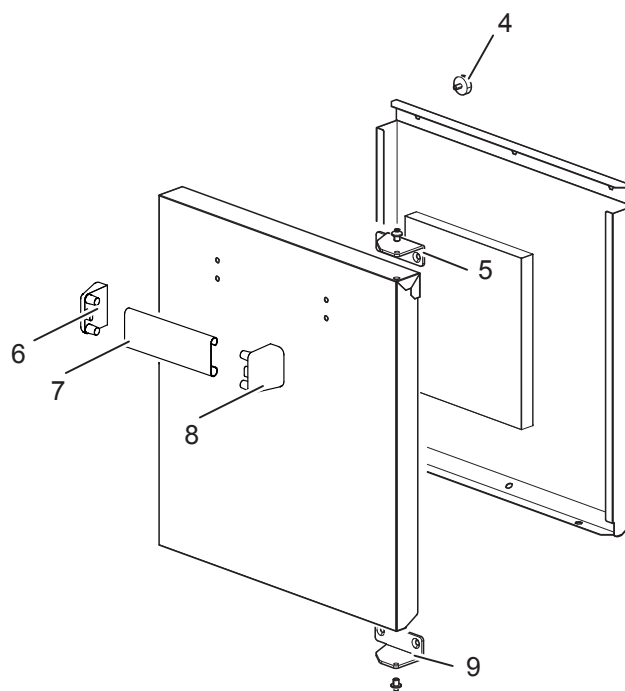

Listino componenti per pagina 2

1	180972	POSTERIORE ARRIERE RÜCKWAND BACK SIDE	
2	180969	FIANCO TOLE LATERAL SEITENWAND LATERAL SIDE	
3	RTCU700277	PIEDE PIED FUSS FOOT