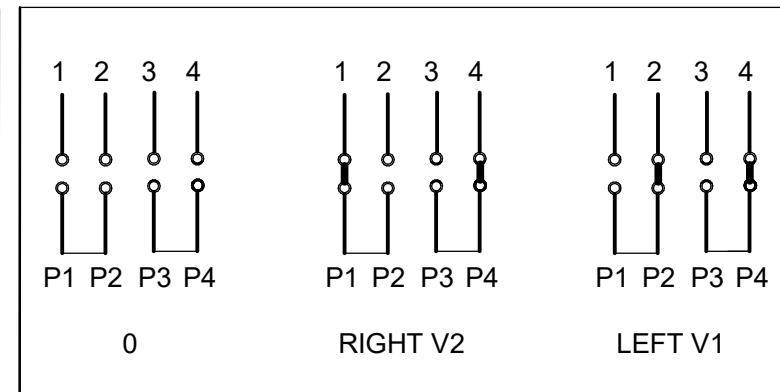

MOD : G9/CPA8-N

Production code : DICPG98A

10/2023

220-240 1N~

CO

	ITALIANO	FRANCAIS	ENGLISH	DEUTSCH
M	MORSETTIERA	PENNEAU DE CONTROLE	TERMINAL BLOCK	KLEMMENLEISTE
CO	COMMUTATORE	COMMUTATEUR	SWITCH	KOMMUTATOR
V1	ELETTROVALVOLA ACQUA - RIEMPIMENTO	VANNE D'EAU ELECTRO REMPLISSAGE	ELECTRIC WATER VALVE FILLING	WATER VALVE ELEKTRISH FÜLLUNG
V2	ELETTROVALVOLA ACQUA - FLUSSO RIDOTTO	VANNE D'EAU ELECTRO DÉBIT RÉDUIT	ELECTRIC WATER VALVE REDUCE FLOW	WATER VALVE ELEKTRISH REDUZIERTER DURCHFLUSS