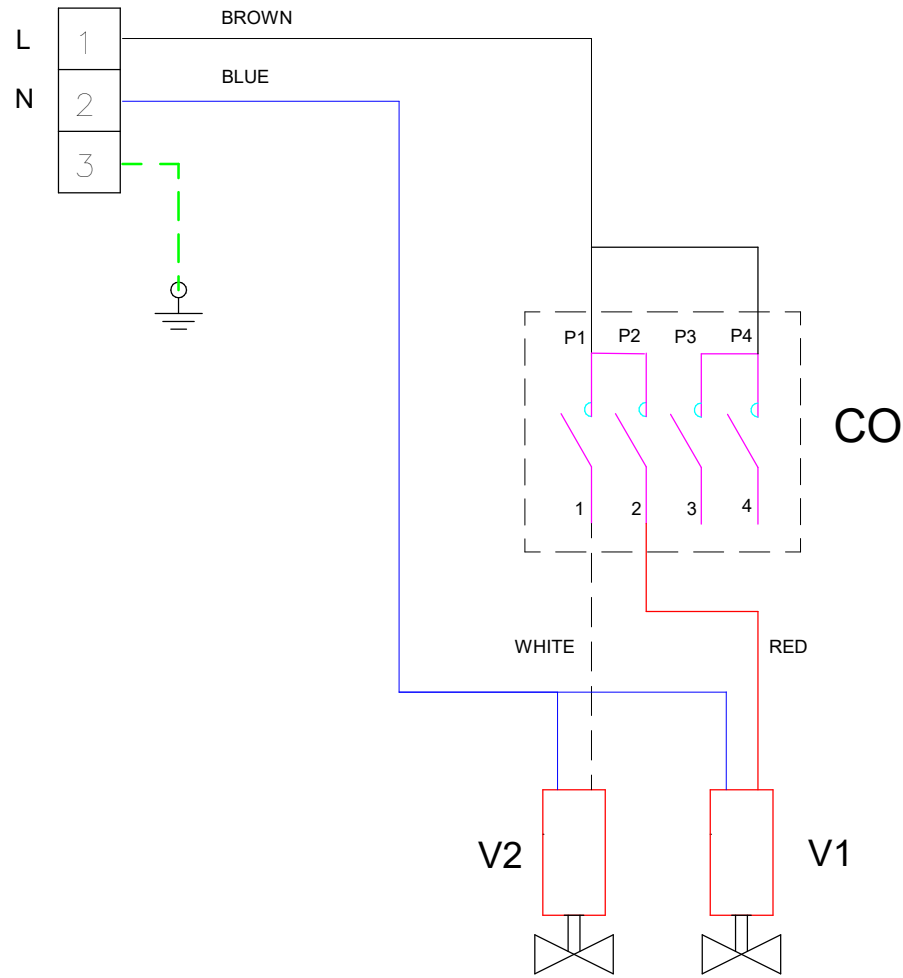

MOD : G9/CPA8-N

Production code : DICPG98A

10/2023

220-240 1N~

CO

	ITALIANO	FRANCAIS	ENGLISH	DEUTSCH
M	MORSETTIERA	PENNEAU DE CONTROLE	TERMINAL BLOCK	KLEMMENLEISTE
CO	COMMUTATORE	COMMUTATEUR	SWITCH	KOMMUTATOR
V1	ELETTROVALVOLA ACQUA - RIEMPIMENTO	VANNE D'EAU ELECTRO REMPLISSAGE	ELECTRIC WATER VALVE FILLING	WATER VALVE ELEKTRISH FÜLLUNG
V2	ELETTROVALVOLA ACQUA - FLUSSO RIDOTTO	VANNE D'EAU ELECTRO DÉBIT RÉDUIT	ELECTRIC WATER VALVE REDUCE FLOW	WATER VALVE ELEKTRISH REDUZIERTER DURCHFLUSS