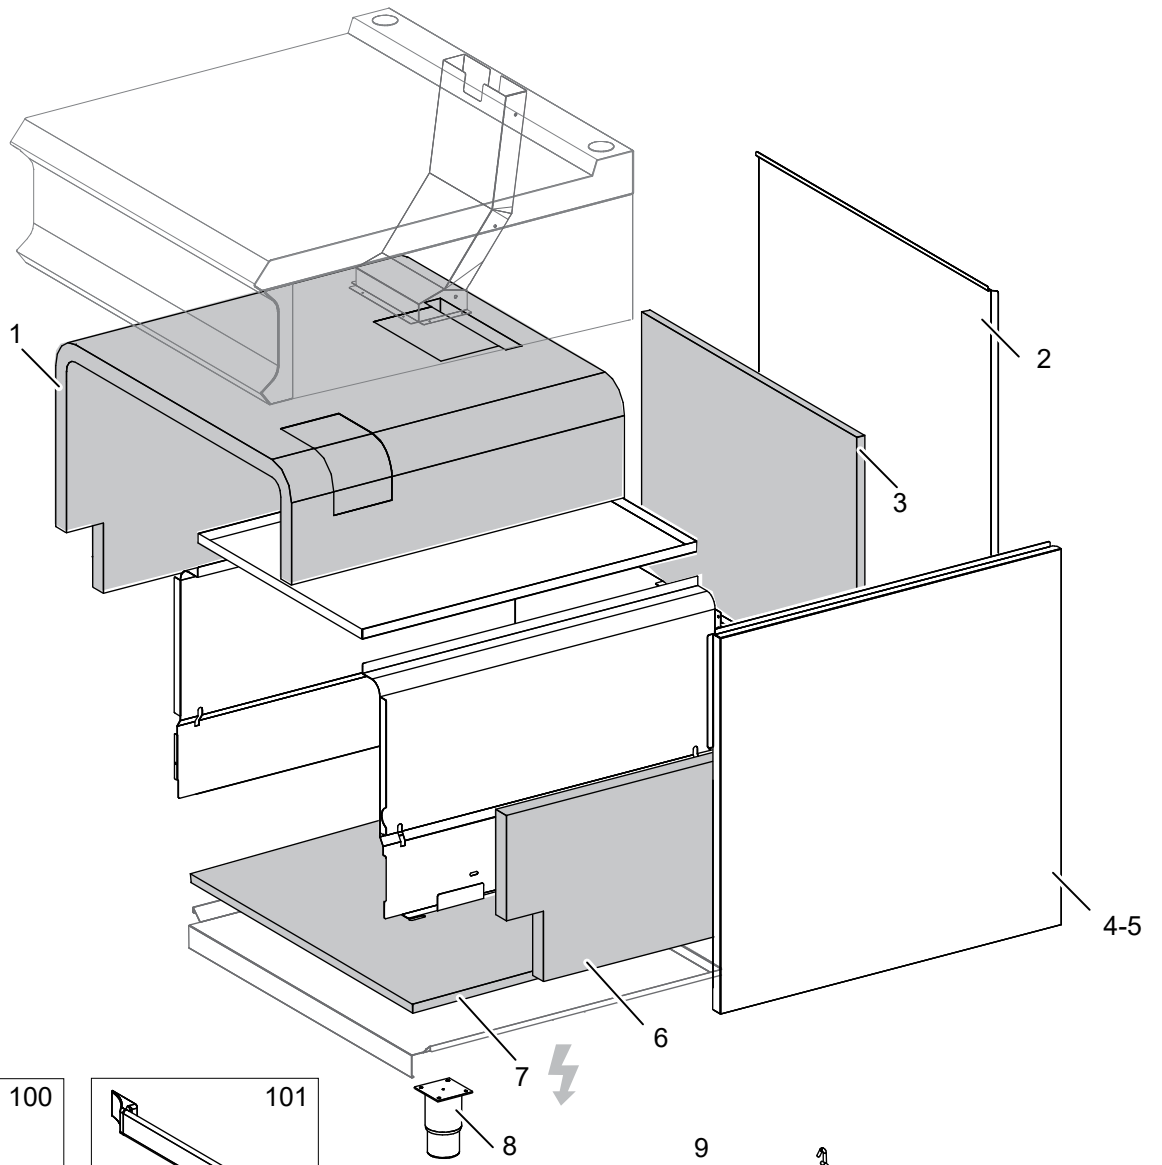

Nr.	Code	Title	Suggère
1.	185747	GRILLE EN FONTE 1 BRULEUR	
4.	202046	GRILLE POUR CHEMINEE	
6.	200787	BOUCHON	
7.	201676	PLAN DE CUISSON	
8.	204771	PANNEAU DE CONTROLE	
11.	186337	POIGNEE BRULEUR	
12.	186336	POIGNEE COMMUTATEUR	
13.	171520	RING POIGNEE	
14.	171512	RING FOUR	
100.	ECS9041	RECHANGES CONSEILLÉS POUR FB98FE	