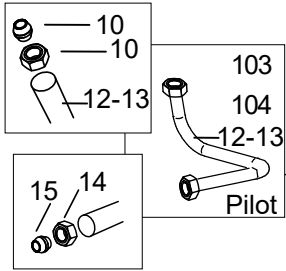

Nr.	Code	Title	Suggère
1.	185734	CHAPEAU DU BRULEUR 7 KW	✓
2.	185736	CHAPEAU DU BRULEUR 11 KW	✓
3.	200656	BRULEUR FLEX BURNER 5.5KW - 7KW	
4.	201970	BRULEUR FLEX BURNER 11KW	
7.	INIETTORE	VOIR MANUEL GICLEURS	
8.	185752	ESPACEUR KIT + VIS	✓
9.	RTCU700391	ECROU DE FIXATION THERMOCOUPLE M6	✓
10.	185732	VEILLEUSE FLEX 2.0	✓
11.	RTCU700374	THERMOCOUPLE 60CM AVEC FILETAGE (GAMMES)	✓
12.	202464	TUBE VEILLEUSE BRULEUR ANTERIEUR	
13.	202463	TUBE VEILLEUSE BRULEUR POSTERIEUR	
14.	RTCU900019	CALOTTE D.6 HAUTEUR 10,5 MM.	✓
15.	RTCU900018	BICONE D.6 MM.6	✓
16.	RTCU900012	BICONE Ø 10	✓
17.	RTCU700297	CALOTTE D.10	✓
18.	173320	SUPPORT INJECTEUR	✓
19.	INIETTORE	VOIR MANUEL GICLEURS	
30.	201672	TUBE DE DISTRIBUTION BRULEUR POST.	
31.	201674	TUBE DE DISTRIBUTION BRULEUR ANTER.	
101.	RTCU700374-00	KIT THERMOCOUPLE	✓
102.	RIC0004953	KIT VANNE A GAZ AVEC SECURITE	✓
103.	RIC0005091	KIT TUYAU VEILLEUSE ANTER.	
104.	RIC0005092	KIT TUYAU VEILLEUSE POSTER.	
105.	RIC0004951	KIT SUPPORT INJECTOR FB77FEXSAE	
106.	KFB55S	KIT COMPLET BRULEUR EMAILLE 5,5KW	
108.	KFB11S	KIT COMPLET BRULEUR EMAILLE 11KW	✓