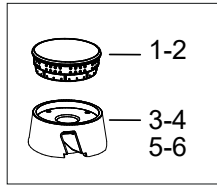

Nr.	Code	Title	Suggère
1.	185734	CHAPEAU DU BRULEUR 7 KW	✓
2.	185736	CHAPEAU DU BRULEUR 11 KW	✓
3.	200656	BRULEUR FLEX BURNER 5.5KW - 7KW	
4.	201970	BRULEUR FLEX BURNER 11KW	
7.	INIETTORE	VOIR MANUEL GICLEURS	
8.	185752	ESPACEUR KIT + VIS	✓
9.	RTCU700391	ECROU DE FIXATION THERMOCOUPLE M6	✓
10.	185732	VEILLEUSE FLEX 2.0	✓
11.	RTCU700374	THERMOCOUPLE 60CM AVEC FILETAGE (GAMMES)	✓
12.	202464	TUBE VEILLEUSE BRULEUR ANTERIEUR	
13.	202463	TUBE VEILLEUSE BRULEUR POSTERIEUR	
14.	RTCU900019	CALOTTE D.6 HAUTEUR 10,5 MM.	✓
15.	RTCU900018	BICONE D.6 MM.6	✓
16.	RTCU900012	BICONE Ø 10	✓
17.	RTCU700297	CALOTTE D.10	✓
18.	173320	SUPPORT INJECTEUR	✓
19.	INIETTORE	VOIR MANUEL GICLEURS	
30.	201672	TUBE DE DISTRIBUTION BRULEUR POST.	
31.	201674	TUBE DE DISTRIBUTION BRULEUR ANTER.	
101.	RTCU700374-00	KIT THERMOCOUPLE	✓
102.	RIC0004953	KIT VANNE A GAZ AVEC SECURITE	✓
103.	RIC0005091	KIT TUYAU VEILLEUSE ANTER.	
104.	RIC0005092	KIT TUYAU VEILLEUSE POSTER.	
105.	RIC0004951	KIT SUPPORT INJECTOR FB77FEXSAE	
106.	KFB55S	KIT COMPLET BRULEUR EMAILLE 5,5KW	
108.	KFB11S	KIT COMPLET BRULEUR EMAILLE 11KW	✓