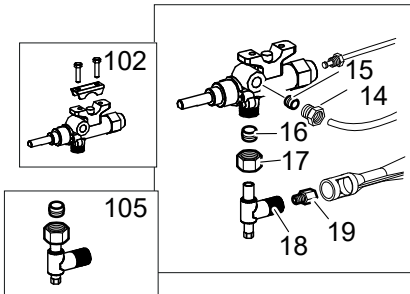

Nr.	Code	Title	Suggère
1.	185734	CHAPEAU DU BRULEUR 7 KW	✓
2.	185736	CHAPEAU DU BRULEUR 11 KW	✓
3.	200656	BRULEUR FLEX BURNER 5.5KW - 7KW	
4.	201970	BRULEUR FLEX BURNER 11KW	
7.	INIETTORE	VOIR MANUEL GICLEURS	
8.	185752	ESPACEUR KIT + VIS	✓
9.	RTCU700391	ECROU DE FIXATION THERMOCOUPLE M6	✓
10.	185732	VEILLEUSE FLEX 2.0	✓
11.	RTCU700374	THERMOCOUPLE 60CM AVEC FILETAGE (GAMMES)	✓
12.	202464	TUBE VEILLEUSE BRULEUR ANTERIEUR	
13.	202463	TUBE VEILLEUSE BRULEUR POSTERIEUR	
14.	RTCU900019	CALOTTE D.6 HAUTEUR 10,5 MM.	✓
15.	RTCU900018	BICONE D.6 MM.6	✓
16.	RTCU900012	BICONE Ø 10	✓
17.	RTCU700297	CALOTTE D.10	✓
18.	173320	SUPPORT INJECTEUR	✓
19.	INIETTORE	VOIR MANUEL GICLEURS	
30.	201672	TUBE DE DISTRIBUTION BRULEUR POST.	
31.	201674	TUBE DE DISTRIBUTION BRULEUR ANTER.	
101.	RTCU700374-00	KIT THERMOCOUPLE	✓
102.	RIC0004953	KIT VANNE A GAZ AVEC SECURITE	✓
103.	RIC0005091	KIT TUYAU VEILLEUSE ANTER.	
104.	RIC0005092	KIT TUYAU VEILLEUSE POSTER.	
105.	RIC0004951	KIT SUPPORT INJECTOR FB77FEXSAE	
106.	KFB55S	KIT COMPLET BRULEUR EMAILLE 5,5KW	
108.	KFB11S	KIT COMPLET BRULEUR EMAILLE 11KW	✓