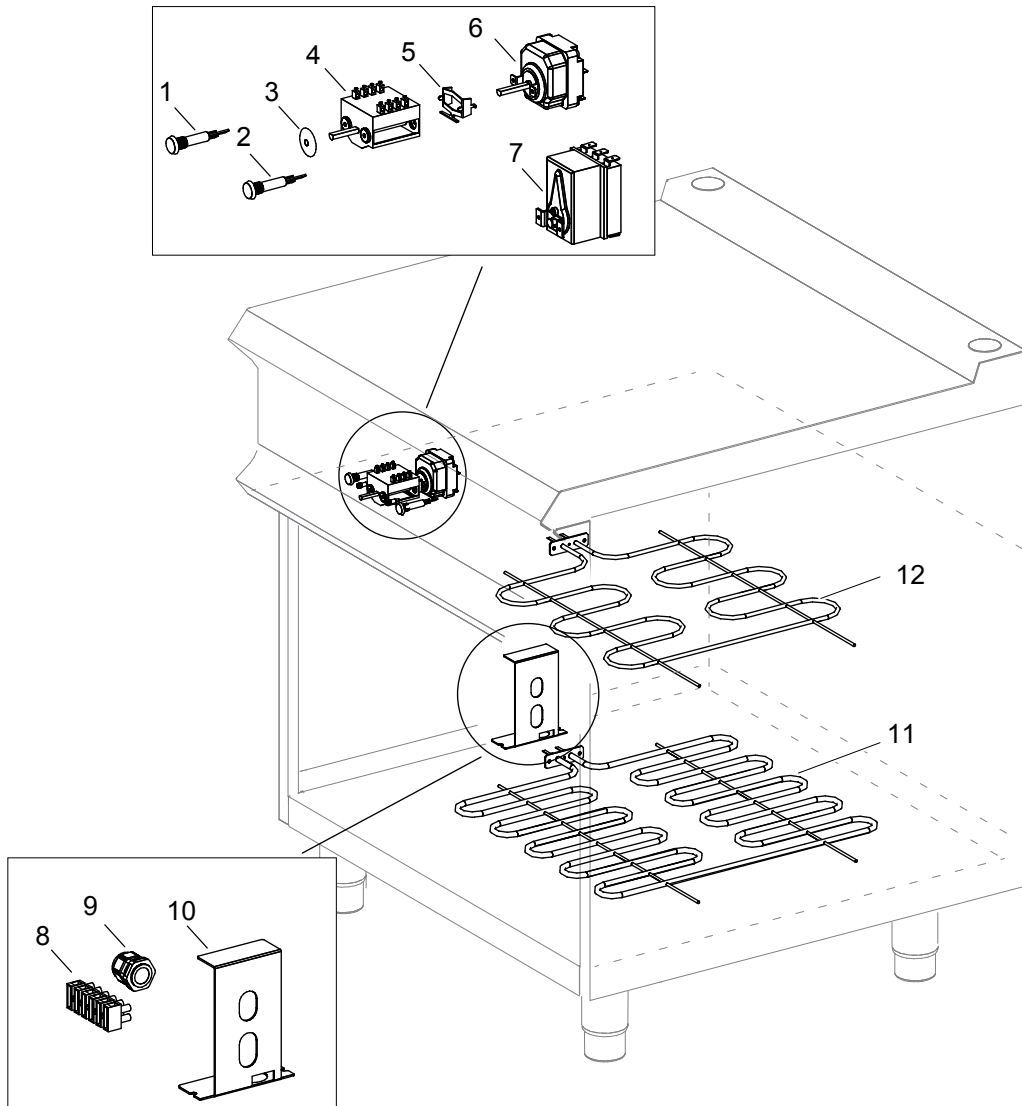

Nr.	Code	Title	Suggère
1.	166465	LAMPE TEMOIN VERTE	✓
2.	166466	LAMPE DE SIGNALATION ORANGE	✓
3.	RTCU800185	JOINT POUR BARRE DU COMMUTATEUR	✓
4.	167516	COMMUTATEUR	✓
6.	RTCU600067	THERMOSTAT DE TRAVAIL 300°C EFT	✓
7.	RTCU800152	THERMOST.LIMITE TRIPHASE 350°C-EGO-FRIT.	✓
8.	RTBF900045	BORNE	
9.	RTBF800138	SERRE CABLE	
10.	200138	SUPPORT DE LA CARTE TERMINALE	
11.	161661	RESISTANCE DU FOUR 3,75KW	✓
12.	182701	RESISTANCE DU CIEL 2,2KW	✓