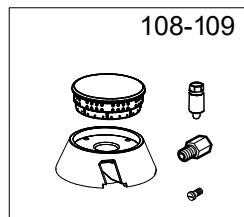

Nr.	Code	Title	Suggère
1.	185734	CHAPEAU DU BRULEUR 7 KW	✓
2.	185736	CHAPEAU DU BRULEUR 11 KW	✓
3.	200656	BRULEUR FLEX BURNER 5.5KW - 7KW	
4.	201970	BRULEUR FLEX BURNER 11KW	
7.	INIETTORE	VOIR MANUEL GICLEURS	
8.	185752	ESPACEUR KIT + VIS	✓
9.	RTCU700391	ECROU DE FIXATION THERMOCOUPLE M6	✓
10.	185732	VEILLEUSE FLEX 2.0	✓
11.	RTCU700374	THERMOCOUPLE 60CM AVEC FILETAGE (GAMMES)	✓
12.	202464	TUBE VEILLEUSE BRULEUR ANTERIEUR	
13.	202463	TUBE VEILLEUSE BRULEUR POSTERIEUR	
14.	RTCU900019	CALOTTE D.6 HAUTEUR 10,5 MM.	✓
15.	RTCU900018	BICONE D.6 MM.6	✓
16.	RTCU900012	BICONE Ø 10	✓
17.	RTCU700297	CALOTTE D.10	✓
18.	173320	SUPPORT INJECTEUR	✓
19.	INIETTORE	VOIR MANUEL GICLEURS	
30.	201672	TUBE DE DISTRIBUTION BRULEUR POST.	
31.	201674	TUBE DE DISTRIBUTION BRULEUR ANTER.	
101.	RTCU700374-00	KIT THERMOCOUPLE	✓
102.	RIC0004953	KIT VANNE A GAZ AVEC SECURITE	✓
103.	RIC0005091	KIT TUYAU VEILLEUSE ANTER.	
104.	RIC0005092	KIT TUYAU VEILLEUSE POSTER.	
105.	RIC0004951	KIT SUPPORT INJECTOR FB77FEXSAE	
106.	KFB55S	KIT COMPLET BRULEUR EMAILLE 5,5KW	
108.	KFB11S	KIT COMPLET BRULEUR EMAILLE 11KW	✓