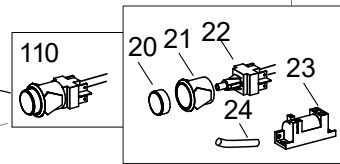

Nr.	Code	Title	Suggère
1.	185734	CHAPEAU DU BRULEUR 7 KW	✓
2.	185736	CHAPEAU DU BRULEUR 11 KW	✓
3.	200656	BRULEUR FLEX BURNER 5.5KW - 7KW	
4.	201970	BRULEUR FLEX BURNER 11KW	
7.	INIETTORE	VOIR MANUEL GICLEURS	
8.	185752	ESPACEUR KIT + VIS	✓
9.	RTCU700391	ECROU DE FIXATION THERMOCOUPLE M6	✓
10.	185732	VEILLEUSE FLEX 2.0	✓
11.	RTCU700374	THERMOCOUPLE 60CM AVEC FILETAGE (GAMMES)	✓
12.	202464	TUBE VEILLEUSE BRULEUR ANTERIEUR	
13.	202463	TUBE VEILLEUSE BRULEUR POSTERIEUR	
14.	RTCU900019	CALOTTE D.6 HAUTEUR 10,5 MM.	✓
15.	RTCU900018	BICONE D.6 MM.6	✓
16.	RTCU900012	BICONE Ø 10	✓
17.	RTCU700297	CALOTTE D.10	✓
18.	173320	SUPPORT INJECTEUR	✓
19.	INIETTORE	VOIR MANUEL GICLEURS	
30.	201672	TUBE DE DISTRIBUTION BRULEUR POST.	
31.	201674	TUBE DE DISTRIBUTION BRULEUR ANTER.	
101.	RTCU700374-00	KIT THERMOCOUPLE	✓
102.	RIC0004953	KIT VANNE A GAZ AVEC SECURITE	✓
103.	RIC0005091	KIT TUYAU VEILLEUSE ANTER.	
104.	RIC0005092	KIT TUYAU VEILLEUSE POSTER.	
105.	RIC0004951	KIT SUPPORT INJECTOR FB77FEXSAE	
106.	KFB55S	KIT COMPLET BRULEUR EMAILLE 5,5KW	
108.	KFB11S	KIT COMPLET BRULEUR EMAILLE 11KW	✓