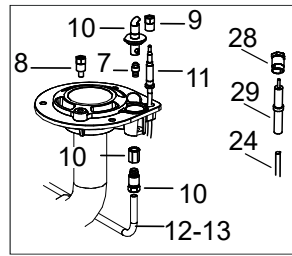

Nr.	Code	Title	Suggère
1.	185734	CHAPEAU DU BRULEUR 7 KW	✓
2.	185736	CHAPEAU DU BRULEUR 11 KW	✓
3.	200656	BRULEUR FLEX BURNER 5.5KW - 7KW	
4.	201970	BRULEUR FLEX BURNER 11KW	
7.	INIETTORE	VOIR MANUEL GICLEURS	
8.	185752	ESPACEUR KIT + VIS	✓
9.	RTCU700391	ECROU DE FIXATION THERMOCOUPLE M6	✓
10.	185732	VEILLEUSE FLEX 2.0	✓
11.	RTCU700374	THERMOCOUPLE 60CM AVEC FILETAGE (GAMMES)	✓
12.	202464	TUBE VEILLEUSE BRULEUR ANTERIEUR	
13.	202463	TUBE VEILLEUSE BRULEUR POSTERIEUR	
14.	RTCU900019	CALOTTE D.6 HAUTEUR 10,5 MM.	✓
15.	RTCU900018	BICONE D.6 MM.6	✓
16.	RTCU900012	BICONE Ø 10	✓
17.	RTCU700297	CALOTTE D.10	✓
18.	173320	SUPPORT INJECTEUR	✓
19.	INIETTORE	VOIR MANUEL GICLEURS	
30.	201672	TUBE DE DISTRIBUTION BRULEUR POST.	
31.	201674	TUBE DE DISTRIBUTION BRULEUR ANTER.	
101.	RTCU700374-00	KIT THERMOCOUPLE	✓
102.	RIC0004953	KIT VANNE A GAZ AVEC SECURITE	✓
103.	RIC0005091	KIT TUYAU VEILLEUSE ANTER.	
104.	RIC0005092	KIT TUYAU VEILLEUSE POSTER.	
105.	RIC0004951	KIT SUPPORT INJECTOR FB77FEXSAE	
106.	KFB55S	KIT COMPLET BRULEUR EMAILLE 5,5KW	
108.	KFB11S	KIT COMPLET BRULEUR EMAILLE 11KW	✓