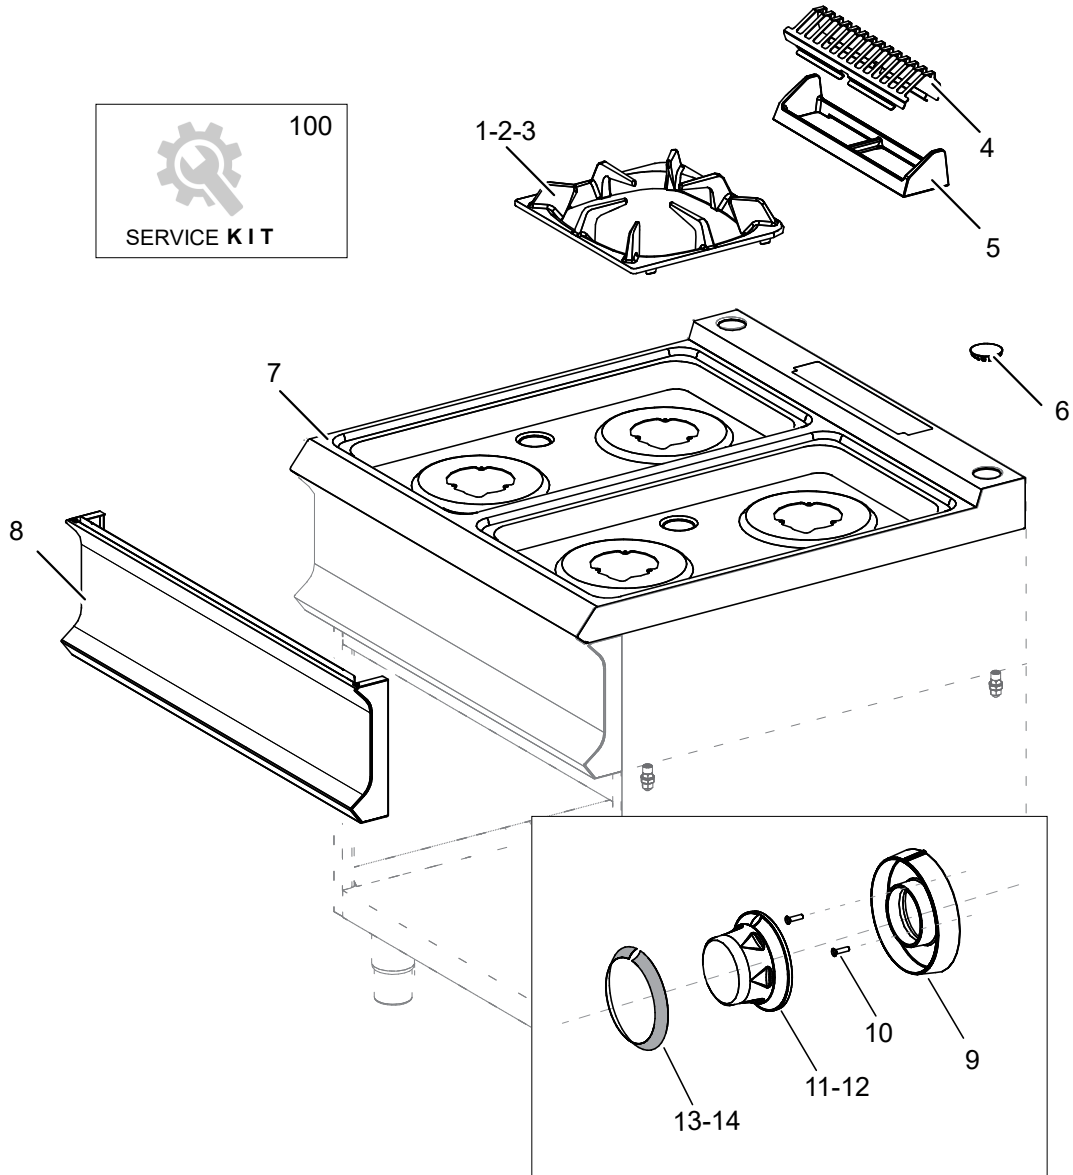

Nr.	Code	Title	Suggère
1.	185747	GRILLE EN FONTE 1 BRULEUR	
4.	202046	GRILLE POUR CHEMINEE	
6.	200787	BOUCHON	
7.	201676	PLAN DE CUISSON	
8.	204771	PANNEAU DE CONTROLE	
11.	186337	POIGNEE BRULEUR	
12.	186336	POIGNEE COMMUTATEUR	
13.	171520	RING POIGNEE	
14.	171512	RING FOUR	
100.	ECS9041	RECHANGES CONSEILLÉS POUR FB98FE	