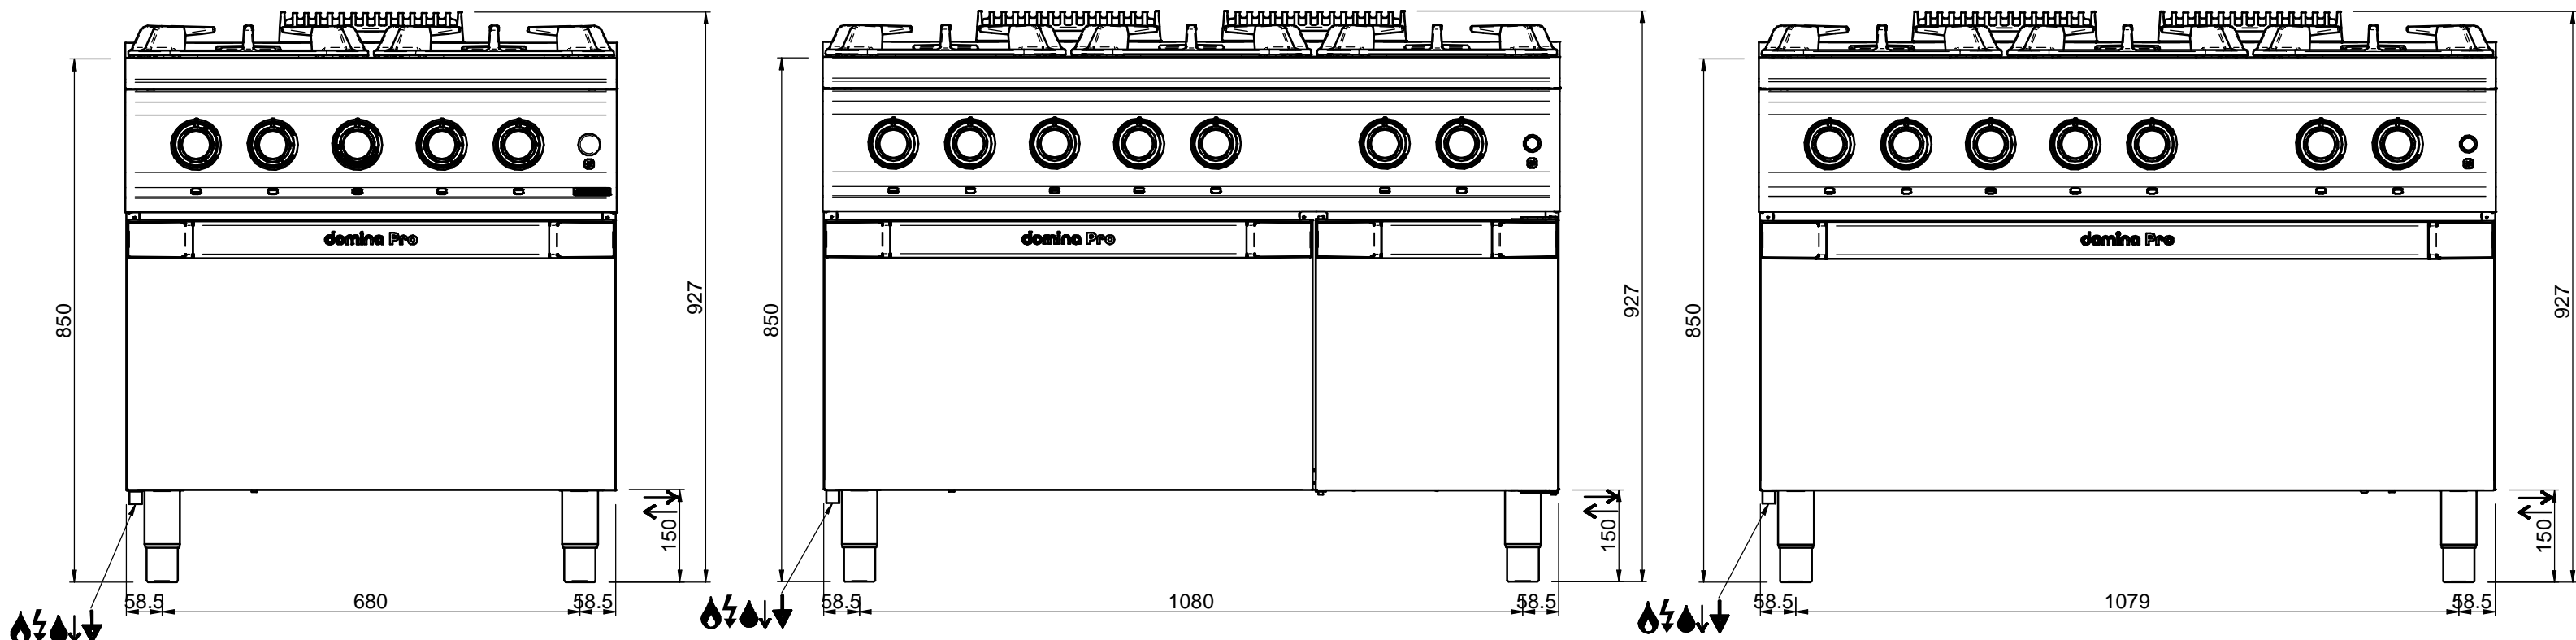

MOD : G9/4BFE8-N

Production code : DIFB98FEXL

09/2023

LEGENDA SIMBOLI / LEGEND

INGRESSO GAS / GAS INLET
(EN 10226-1) Ø M 1/2"

ALIMENTAZIONE ELETTRICA /
POWER SUPPLY

INGRESSO ACQUA /
WATER INLET Ø M 1/2"

SCARICO ACQUA / OLII
WATER / OILS DRAIN

ATTACCO EQUIPOTENZIALE /
EQUIPOTENTIAL

REGOLAZIONE PIEDINI /
FEET ADJUSTMENT (h 0/+50)
/ TOP VERSION (h 0/+5)