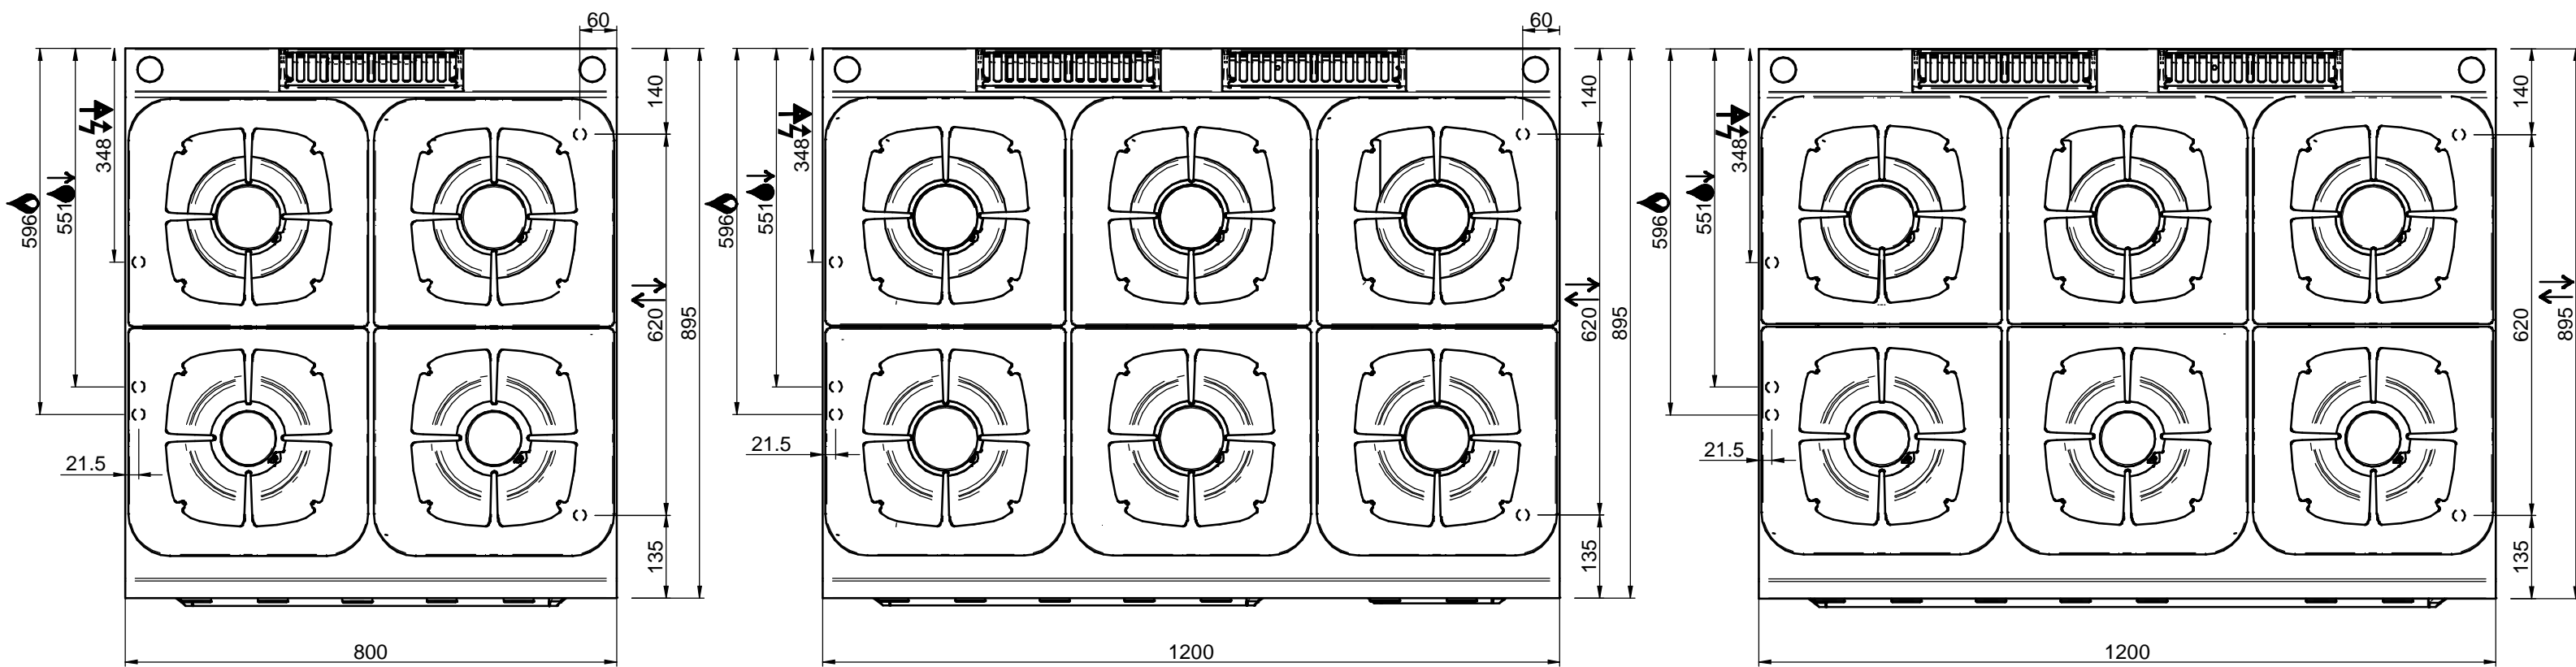

MOD : G9/4BFE8-N

Production code : DIFB98FEXL

09/2023

LEGENDA SIMBOLI / LEGEND

INGRESSO GAS / GAS INLET
(EN 10226-1) Ø M 1/2"

ALIMENTAZIONE ELETTRICA /
POWER SUPPLY

INGRESSO ACQUA /
WATER INLET Ø M 1/2"

SCARICO ACQUA / OLII
WATER / OILS DRAIN

ATTACCO EQUIPOTENZIALE /
EQUIPOTENTIAL

REGOLAZIONE PIEDINI /
FEET ADJUSTMENT (h 0/+50)
/ TOP VERSION (h 0/+5)