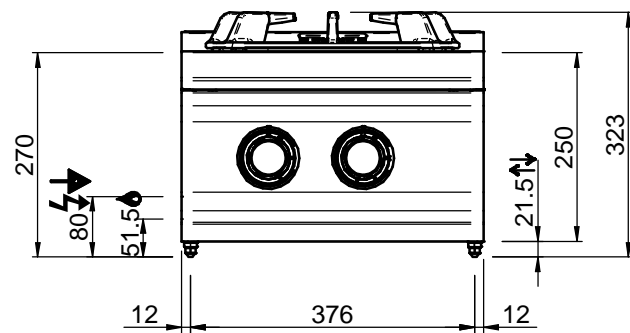

MOD : G7/TM4BFA11-N

Production code : DITPG77FG

08/2023

LEGENDA SIMBOLI / LEGEND

INGRESSO GAS / GAS INLET
(EN 10226-1) Ø M 1/2"

INGRESSO ACQUA /
WATER INLET Ø M 1/2"

ATTACCO EQUIPOTENZIALE /
EQUIPOTENTIAL

ALIMENTAZIONE ELETTRICA /
POWER SUPPLY

SCARICO ACQUA / OLII
WATER / OILS DRAIN

REGOLAZIONE PIEDINI /
FEET ADJUSTMENT (h 0/+50)
/ TOP VERSION (h 0/+5)