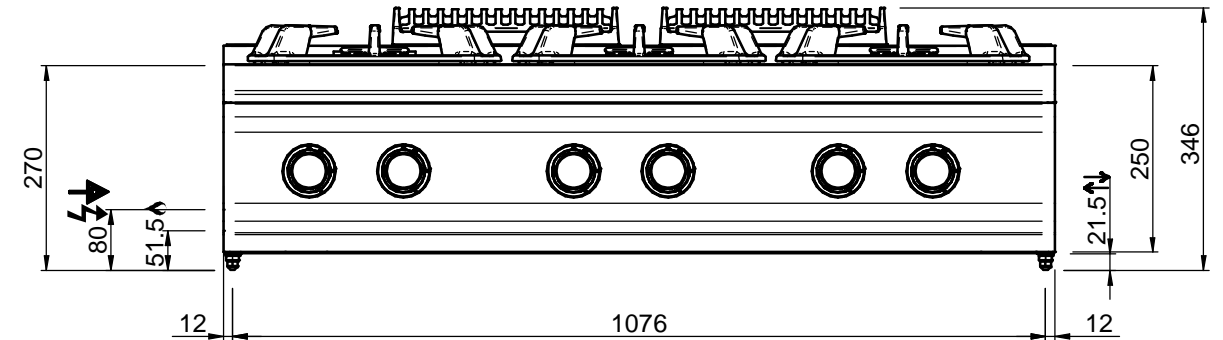

MOD : G7/TM4BFA11-N

Production code : DITPG77FG

08/2023

LEGENDA SIMBOLI / LEGEND

INGRESSO GAS / GAS INLET
(EN 10226-1) Ø M 1/2"

INGRESSO ACQUA /
WATER INLET Ø M 1/2"

ATTACCO EQUIPOTENZIALE /
EQUIPOTENTIAL

ALIMENTAZIONE ELETTRICA /
POWER SUPPLY

SCARICO ACQUA / OLII
WATER / OILS DRAIN

REGOLAZIONE PIEDINI /
FEET ADJUSTMENT (h 0/+50)
/ TOP VERSION (h 0/+5)