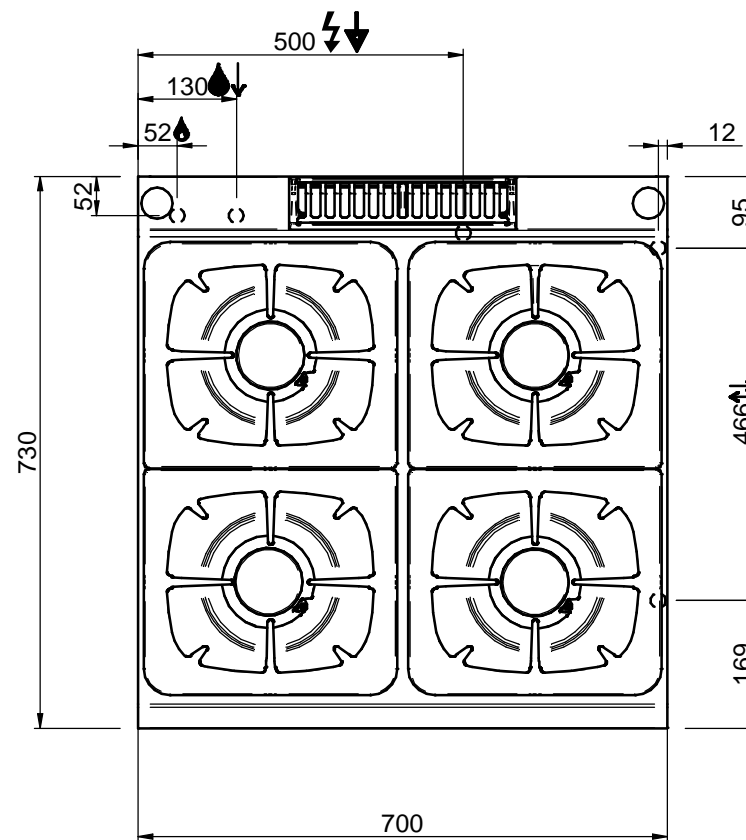

MOD : G7/TM4BFA11-N

Production code : DITPG77FG

08/2023

LEGENDA SIMBOLI / LEGEND

INGRESSO GAS / GAS INLET
(EN 10226-1) Ø M 1/2"

INGRESSO ACQUA /
WATER INLET Ø M 1/2"

ATTACCO EQUIPOTENZIALE /
EQUIPOTENTIAL

ALIMENTAZIONE ELETTRICA /
POWER SUPPLY

SCARICO ACQUA / OLII
WATER / OILS DRAIN

REGOLAZIONE PIEDINI /
FEET ADJUSTMENT (h 0/+50)
/ TOP VERSION (h 0/+5)