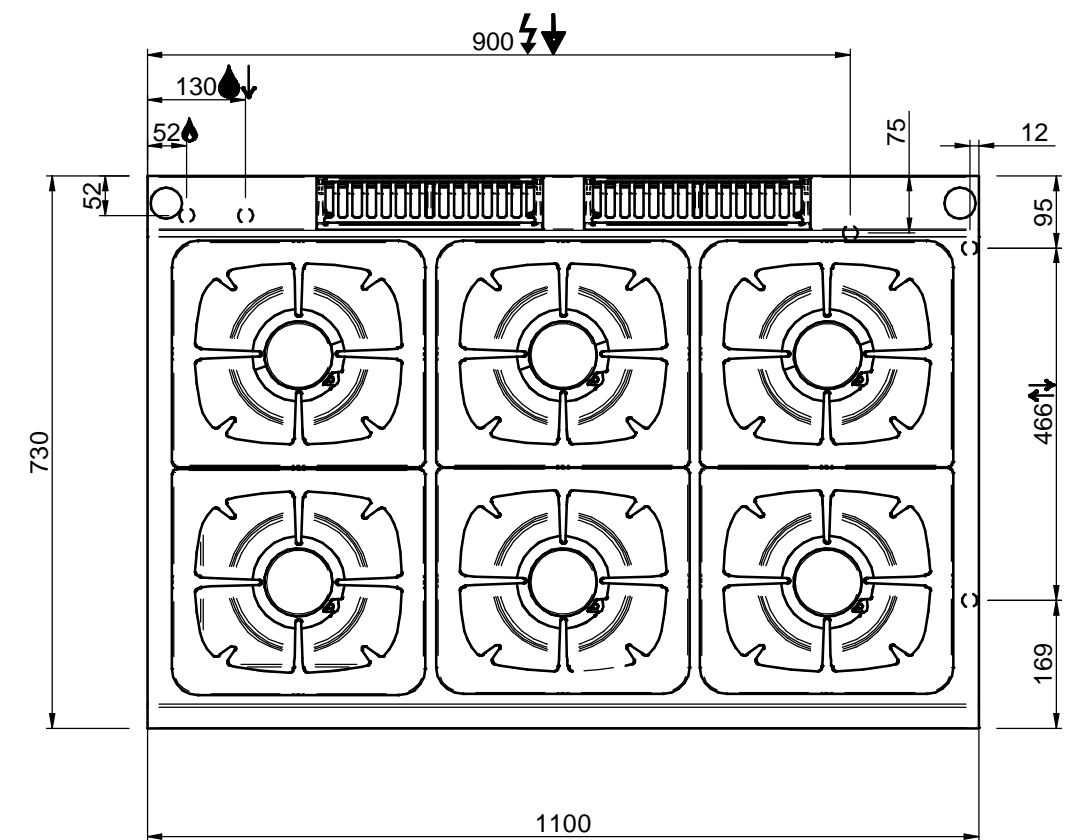

MOD : G7/TM4BFA11-N

Production code : DITPG77FG

08/2023

LEGENDA SIMBOLI / LEGEND

INGRESSO GAS / GAS INLET
(EN 10226-1) Ø M 1/2"

INGRESSO ACQUA /
WATER INLET Ø M 1/2"

ATTACCO EQUIPOTENZIALE /
EQUIPOTENTIAL

ALIMENTAZIONE ELETTRICA /
POWER SUPPLY

SCARICO ACQUA / OLII
WATER / OILS DRAIN

REGOLAZIONE PIEDINI /
FEET ADJUSTMENT (h 0/+50)
/ TOP VERSION (h 0/+5)