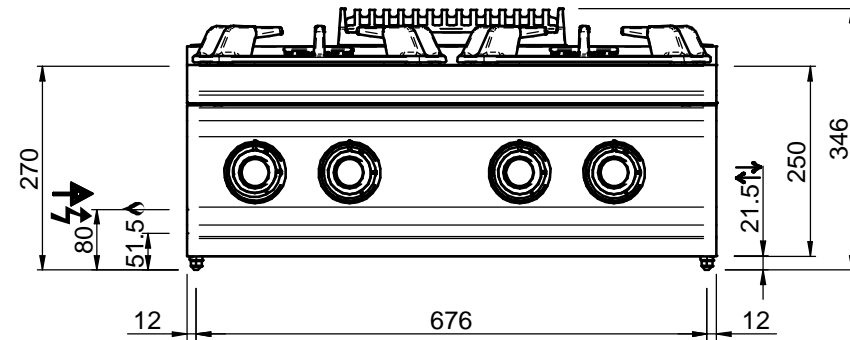

MOD : G7/TM4BFA11-N

Production code : DITPG77FG

08/2023

LEGENDA SIMBOLI / LEGEND

INGRESSO GAS / GAS INLET
(EN 10226-1) Ø M 1/2"

INGRESSO ACQUA /
WATER INLET Ø M 1/2"

ATTACCO EQUIPOTENZIALE /
EQUIPOTENTIAL

ALIMENTAZIONE ELETTRICA /
POWER SUPPLY

SCARICO ACQUA / OLII
WATER / OILS DRAIN

REGOLAZIONE PIEDINI /
FEET ADJUSTMENT (h 0/+50)
/ TOP VERSION (h 0/+5)