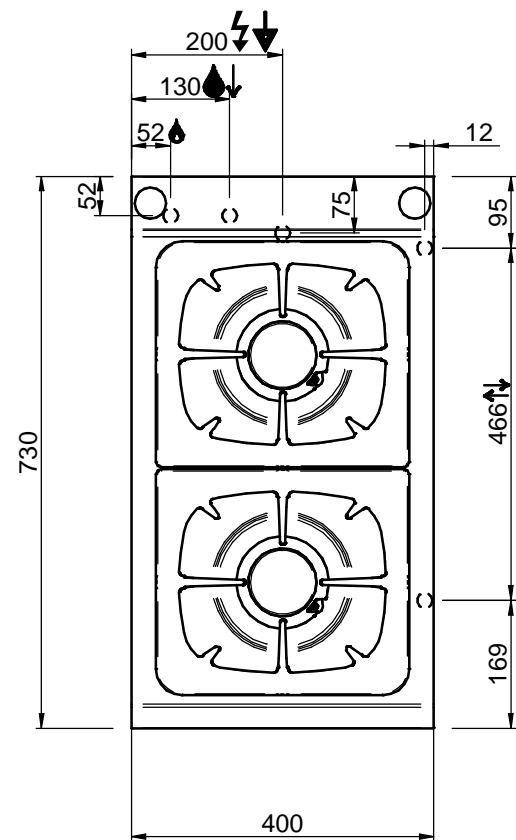

MOD : G7/TM4BFA11-N

Production code : DITPG77FG

08/2023

LEGENDA SIMBOLI / LEGEND

INGRESSO GAS / GAS INLET
(EN 10226-1) Ø M 1/2"

INGRESSO ACQUA /
WATER INLET Ø M 1/2"

ATTACCO EQUIPOTENZIALE /
EQUIPOTENTIAL

ALIMENTAZIONE ELETTRICA /
POWER SUPPLY

SCARICO ACQUA / OLII
WATER / OILS DRAIN

REGOLAZIONE PIEDINI /
FEET ADJUSTMENT (h 0/+50)
/ TOP VERSION (h 0/+5)