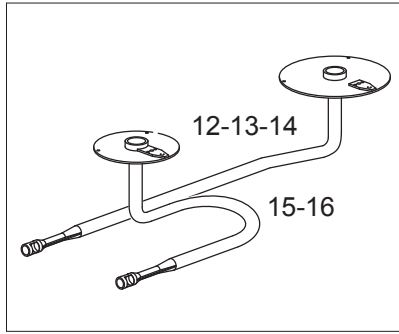

Listino componenti per pagina 3

1	185734 <i>Recommended spare parts</i>	SPARTIFIAMMA 7000 KCAL CHAPEAU DU BRULEUR 7000 KCAL FLAMMER BRENNER 7000 KCAL BURNER CAP 7000 KCAL	
2	185726 <i>Recommended spare parts</i>	BRUCIATORE 7KW BRULEUR 7KW BRENNER 7KW BURNER 7KW	
5	185732 <i>Recommended spare parts</i>	CORPO PILOTA VEILLEUSE PILOTBRENNER KOMPLETT PILOT BURNER	
7	INIETTORE	VEDI MANUALE UGELLI VOIR MANUEL GICLEURS PILOTBRENNER KOMPLETT SEE HANDBOOK NOZZLES	
8	173386	TUBO PILOTA BRUCIATORE ANTERIORE TUBE VEILLEUSE BRÛLEUR ANTÉRIEUR PILOTBRENNERROHR VORNE FRONT BURNER PILOT PIPE	
9	173387	TUBO PILOTA BRUCIATORE POSTERIORE TUBE VEILLEUSE BRÛLEUR POSTÉRIEUR PILOTBRENNERROHR HINTEN BACK BURNER PILOT PIPE	
10	RTCU700391	DADO FISSAGGIO TERMOCOPPIA ECROU MUTTER NUT	
11	RTCU700374 <i>Recommended spare parts</i>	TERMOCOPPIA THERMOCOUPLE THERMOELEMENT THERMOCOUPLE	
12	185740	TUBO ALIMENTAZIONE POST.BRUC. TUBE DE DISTRIBUTION BRÛLEUR POST. HINTERES BRENNERVERSORGUNGSRÖHR BACK BURNER DISTRIBUTION PIPE	
15	185738	TUBO ALIMENTAZIONE ANT. BRUC. TUBE DE DISTRIBUTION BRÛLEUR ANT. VORDERES BRENNERVERSORGUNGSRÖHR FRONT BURNER DISTRIBUTION PIPE	
17	167184 <i>Recommended spare parts</i>	BRIGLIA RUBINETTO VALVOLATO BRIDE SOUPAPE DE SECURITE SCHELLE FÜR GASHAN SAFETY VALVE BRIDLE	
18	167997 <i>Recommended spare parts</i>	RUBINETTO VALVOLATO VANNE A GAZ AVEC SECURITE GASHAHN SAFETY VALVE	
19	RTCU900018 <i>Recommended spare parts</i>	BICONO D.6 BICONE D.6 QUETSCHRING D.6 BICONE D.6	
20	RTCU900019 <i>Recommended spare parts</i>	CALOTTA D.6 ÇALOTTE D.6 ÜBERWURFMUTTER D.6 NUT D.6	
21	RTCU900012 <i>Recommended spare parts</i>	BICONO D.10 BICONE D.10 QUETSCHRING D.10 BICONE D.10