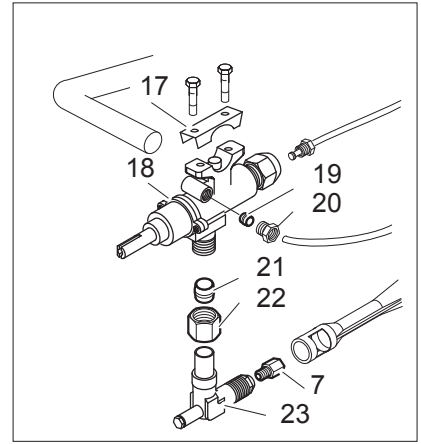

Listino componenti per pagina 3

1	185734 <i>Recommended spare parts</i>	SPARTIFIAMMA 7000 KCAL CHAPEAU DU BRULEUR 7000 KCAL FLAMMER BRENNER 7000 KCAL BURNER CAP 7000 KCAL	
2	185726 <i>Recommended spare parts</i>	BRUCIATORE 7KW BRULEUR 7KW BRENNER 7KW BURNER 7KW	
5	185732 <i>Recommended spare parts</i>	CORPO PILOTA VEILLEUSE PILOTBRENNER KOMPLETT PILOT BURNER	
7	INIETTORE	VEDI MANUALE UGELLI VOIR MANUEL GICLEURS PILOTBRENNER KOMPLETT SEE HANDBOOK NOZZLES	
8	173386	TUBO PILOTA BRUCIATORE ANTERIORE TUBE VEILLEUSE BRÛLEUR ANTÉRIEUR PILOTBRENNERROHR VORNE FRONT BURNER PILOT PIPE	
9	173387	TUBO PILOTA BRUCIATORE POSTERIORE TUBE VEILLEUSE BRÛLEUR POSTÉRIEUR PILOTBRENNERROHR HINTEN BACK BURNER PILOT PIPE	
10	RTCU700391	DADO FISSAGGIO TERMOCOPPIA ECROU MUTTER NUT	
11	RTCU700374 <i>Recommended spare parts</i>	TERMOCOPPIA THERMOCOUPLE THERMOELEMENT THERMOCOUPLE	
12	185740	TUBO ALIMENTAZIONE POST.BRUC. TUBE DE DISTRIBUTION BRÛLEUR POST. HINTERES BRENNERVERSORGUNGSRÖHR BACK BURNER DISTRIBUTION PIPE	
15	185738	TUBO ALIMENTAZIONE ANT. BRUC. TUBE DE DISTRIBUTION BRÛLEUR ANT. VORDERES BRENNERVERSORGUNGSRÖHR FRONT BURNER DISTRIBUTION PIPE	
17	167184 <i>Recommended spare parts</i>	BRIGLIA RUBINETTO VALVOLATO BRIDE SOUPAPE DE SECURITE SCHELLE FÜR GASHAN SAFETY VALVE BRIDLE	
18	167997 <i>Recommended spare parts</i>	RUBINETTO VALVOLATO VANNE A GAZ AVEC SECURITE GASHAHN SAFETY VALVE	
19	RTCU900018 <i>Recommended spare parts</i>	BICONO D.6 BICONE D.6 QUETSCHRING D.6 BICONE D.6	
20	RTCU900019 <i>Recommended spare parts</i>	CALOTTA D.6 ÇALOTTE D.6 ÜBERWURFMUTTER D.6 NUT D.6	
21	RTCU900012 <i>Recommended spare parts</i>	BICONO D.10 BICONE D.10 QUETSCHRING D.10 BICONE D.10