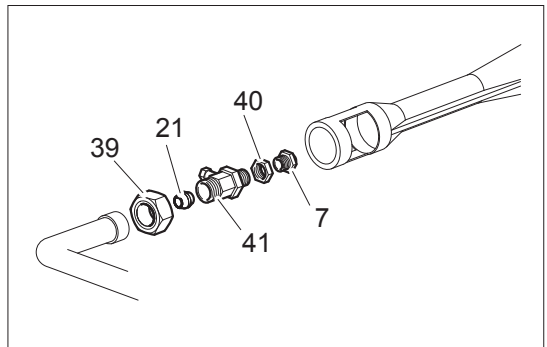

Listino componenti per pagina 3

1	185734 <i>Recommended spare parts</i>	SPARTIFIAMMA 7000 KCAL CHAPEAU DU BRULEUR 7000 KCAL FLAMMER BRENNER 7000 KCAL BURNER CAP 7000 KCAL	
2	185726 <i>Recommended spare parts</i>	BRUCIATORE 7KW BRULEUR 7KW BRENNER 7KW BURNER 7KW	
5	185732 <i>Recommended spare parts</i>	CORPO PILOTA VEILLEUSE PILOTBRENNER KOMPLETT PILOT BURNER	
7	INIETTORE	VEDI MANUALE UGELLI VOIR MANUEL GICLEURS PILOTBRENNER KOMPLETT SEE HANDBOOK NOZZLES	
8	173386	TUBO PILOTA BRUCIATORE ANTERIORE TUBE VEILLEUSE BRÛLEUR ANTÉRIEUR PILOTBRENNERROHR VORNE FRONT BURNER PILOT PIPE	
9	173387	TUBO PILOTA BRUCIATORE POSTERIORE TUBE VEILLEUSE BRÛLEUR POSTÉRIEUR PILOTBRENNERROHR HINTEN BACK BURNER PILOT PIPE	
10	RTCU700391	DADO FISSAGGIO TERMOCOPPIA ECROU MUTTER NUT	
11	RTCU700374 <i>Recommended spare parts</i>	TERMOCOPPIA THERMOCOUPLE THERMOELEMENT THERMOCOUPLE	
12	185740	TUBO ALIMENTAZIONE POST.BRUC. TUBE DE DISTRIBUTION BRÛLEUR POST. HINTERES BRENNERVERSORGUNGSRÖHR BACK BURNER DISTRIBUTION PIPE	
15	185738	TUBO ALIMENTAZIONE ANT. BRUC. TUBE DE DISTRIBUTION BRÛLEUR ANT. VORDERES BRENNERVERSORGUNGSRÖHR FRONT BURNER DISTRIBUTION PIPE	
17	167184 <i>Recommended spare parts</i>	BRIGLIA RUBINETTO VALVOLATO BRIDE SOUPAPE DE SECURITE SCHELLE FÜR GASHAN SAFETY VALVE BRIDLE	
18	167997 <i>Recommended spare parts</i>	RUBINETTO VALVOLATO VANNE A GAZ AVEC SECURITE GASHAHN SAFETY VALVE	
19	RTCU900018 <i>Recommended spare parts</i>	BICONO D.6 BICONE D.6 QUETSCHRING D.6 BICONE D.6	
20	RTCU900019 <i>Recommended spare parts</i>	CALOTTA D.6 ÇALOTTE D.6 ÜBERWURFMUTTER D.6 NUT D.6	
21	RTCU900012 <i>Recommended spare parts</i>	BICONO D.10 BICONE D.10 QUETSCHRING D.10 BICONE D.10