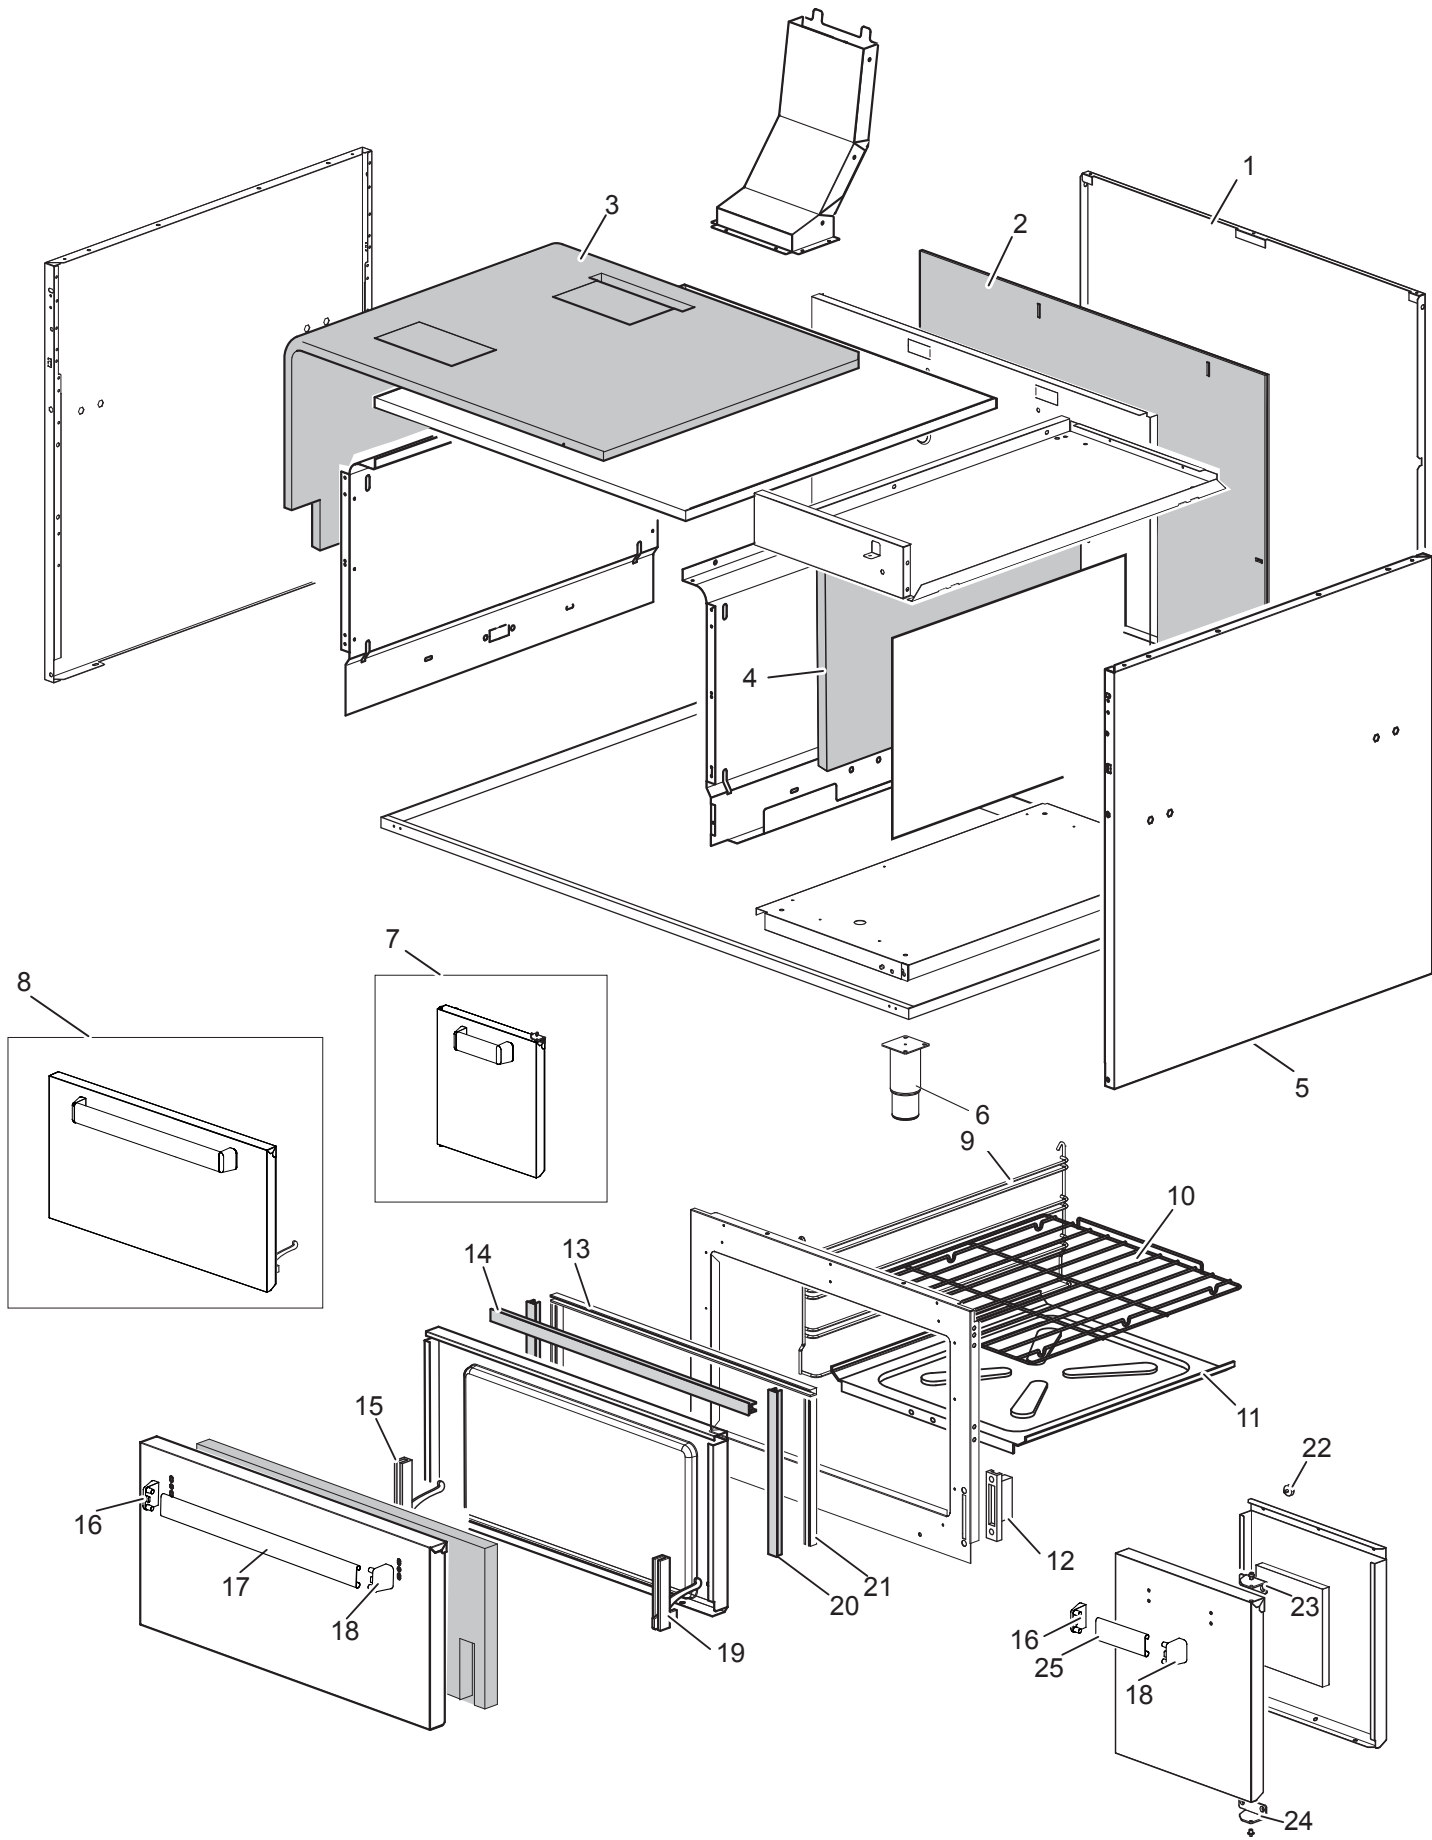

Listino componenti per pagina 2

1	167414	POSTERIORE ARRIERE RÜCKWAND BACK SIDE	
2	167386	PANNELLO ISOLANTE PANNEAU ISOLANT ISOLIERUNGSPANEL INSULATING PANEL	
3	166251	PANNELLO ISOLANTE PANNEAU ISOLANT ISOLIERUNGSPANEL INSULATING PANEL	
4	166252	PANNELLO ISOLANTE PANNEAU ISOLANT ISOLIERUNGSPANEL INSULATING PANEL	
5	173523	FIANCO TOLE LATERAL SEITENWAND LATERAL SIDE	
6	RTCU700277	PIEDE PIED FUSS FOOT	
7	RIC0004742	GRUPPO PORTA ARMADIO PORTE D'ARMOIRE COMPLETE KOMPLETTE SCHRANKTUER CABINET DOOR COMPLETE	
8	RIC0004736	GRUPPO PORTA FORNO PORTE DU FOUR COMPLET KOMPLETTE OFENTUER OVEN DOOR COMPLETE	
9	167223	GRIGLIA LATERALE FORNO GRILLE LATERALE SEITENROST OVEN'S LATERAL GUIDES	
10	RTCU700341	GRIGLIA FORNO GRILLE DU FOUR BACKOFEN ROST OVEN GRATE	
11	167218	PIANO FORNO FOND DU FOUR OFEN FLACHE OVEN PLATE	
12	RTCU900004 <i><u>Recommended spare parts</u></i>	P/RULLINO CERNIERA FORNO SUPPORT POUR CHARNIERE DU FOUR SCHARNIER ROLLENTRAGER SUPPORT FOR OVEN HINGE	
13	184110	PROFILO GUARNIZIONE SUPERIORE FORNO SUPPORT DE JOINT PROFIL DICHTUNG GASKET HOLDER	
14	164738 <i><u>Recommended spare parts</u></i>	GUARNIZIONE SUPERIORE FORNO JOINT DICHTUNG GASKET	
15	RTCU900027 <i><u>Recommended spare parts</u></i>	CERNIERA SX PORTA FORNO CHARNIERE PORTE GAUCHE BACKOFEN LINKEN SCHARNIER LEFT HINGE DOOR