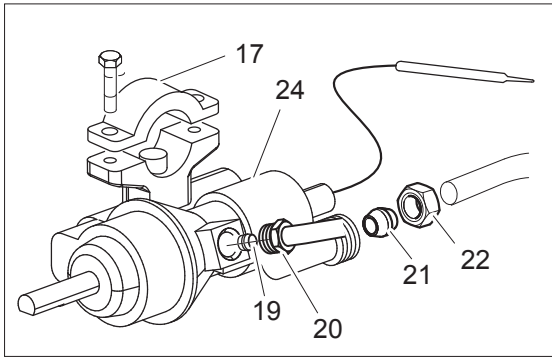

Listino componenti per pagina 3

1	185734 <i>Recommended spare parts</i>	SPARTIFIAMMA 7000 KCAL CHAPEAU DU BRULEUR 7000 KCAL FLAMMER BRENNER 7000 KCAL BURNER CAP 7000 KCAL	
2	185726 <i>Recommended spare parts</i>	BRUCIATORE 7KW BRULEUR 7KW BRENNER 7KW BURNER 7KW	
5	185732 <i>Recommended spare parts</i>	CORPO PILOTA VEILLEUSE PILOTBRENNER KOMPLETT PILOT BURNER	
7	INIETTORE	VEDI MANUALE UGELLI VOIR MANUEL GICLEURS PILOTBRENNER KOMPLETT SEE HANDBOOK NOZZLES	
8	173386	TUBO PILOTA BRUCIATORE ANTERIORE TUBE VEILLEUSE BRÛLEUR ANTÉRIEUR PILOTBRENNERROHR VORNE FRONT BURNER PILOT PIPE	
9	173387	TUBO PILOTA BRUCIATORE POSTERIORE TUBE VEILLEUSE BRÛLEUR POSTÉRIEUR PILOTBRENNERROHR HINTEN BACK BURNER PILOT PIPE	
10	RTCU700391	DADO FISSAGGIO TERMOCOPPIA ECROU MUTTER NUT	
11	RTCU700374 <i>Recommended spare parts</i>	TERMOCOPPIA THERMOCOUPLE THERMOELEMENT THERMOCOUPLE	
12	185740	TUBO ALIMENTAZIONE POST.BRUC. TUBE DE DISTRIBUTION BRÛLEUR POST. HINTERES BRENNERVERSORGUNGSRÖHR BACK BURNER DISTRIBUTION PIPE	
15	185738	TUBO ALIMENTAZIONE ANT. BRUC. TUBE DE DISTRIBUTION BRÛLEUR ANT. VORDERES BRENNERVERSORGUNGSRÖHR FRONT BURNER DISTRIBUTION PIPE	
17	167184 <i>Recommended spare parts</i>	BRIGLIA RUBINETTO VALVOLATO BRIDE SOUPAPE DE SECURITE SCHELLE FÜR GASHAN SAFETY VALVE BRIDLE	
18	167997 <i>Recommended spare parts</i>	RUBINETTO VALVOLATO VANNE A GAZ AVEC SECURITE GASHAHN SAFETY VALVE	
19	RTCU900018 <i>Recommended spare parts</i>	BICONO D.6 BICONE D.6 QUETSCHRING D.6 BICONE D.6	
20	RTCU900019 <i>Recommended spare parts</i>	CALOTTA D.6 ÇALOTTE D.6 ÜBERWURFMUTTER D.6 NUT D.6	
21	RTCU900012 <i>Recommended spare parts</i>	BICONO D.10 BICONE D.10 QUETSCHRING D.10 BICONE D.10