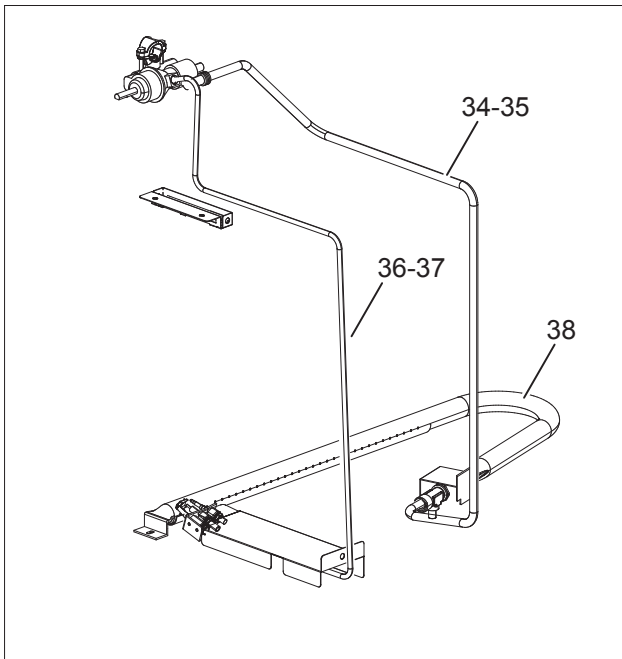

Listino componenti per pagina 3

1	185734 <i>Recommended spare parts</i>	SPARTIFIAMMA 7000 KCAL CHAPEAU DU BRULEUR 7000 KCAL FLAMMER BRENNER 7000 KCAL BURNER CAP 7000 KCAL	
2	185726 <i>Recommended spare parts</i>	BRUCIATORE 7KW BRULEUR 7KW BRENNER 7KW BURNER 7KW	
5	185732 <i>Recommended spare parts</i>	CORPO PILOTA VEILLEUSE PILOTBRENNER KOMPLETT PILOT BURNER	
7	INIETTORE	VEDI MANUALE UGELLI VOIR MANUEL GICLEURS PILOTBRENNER KOMPLETT SEE HANDBOOK NOZZLES	
8	173386	TUBO PILOTA BRUCIATORE ANTERIORE TUBE VEILLEUSE BRÛLEUR ANTÉRIEUR PILOTBRENNERROHR VORNE FRONT BURNER PILOT PIPE	
9	173387	TUBO PILOTA BRUCIATORE POSTERIORE TUBE VEILLEUSE BRÛLEUR POSTÉRIEUR PILOTBRENNERROHR HINTEN BACK BURNER PILOT PIPE	
10	RTCU700391	DADO FISSAGGIO TERMOCOPPIA ECROU MUTTER NUT	
11	RTCU700374 <i>Recommended spare parts</i>	TERMOCOPPIA THERMOCOUPLE THERMOELEMENT THERMOCOUPLE	
12	185740	TUBO ALIMENTAZIONE POST.BRUC. TUBE DE DISTRIBUTION BRÛLEUR POST. HINTERES BRENNERVERSORGUNGSRÖHR BACK BURNER DISTRIBUTION PIPE	
15	185738	TUBO ALIMENTAZIONE ANT. BRUC. TUBE DE DISTRIBUTION BRÛLEUR ANT. VORDERES BRENNERVERSORGUNGSRÖHR FRONT BURNER DISTRIBUTION PIPE	
17	167184 <i>Recommended spare parts</i>	BRIGLIA RUBINETTO VALVOLATO BRIDE SOUPAPE DE SECURITE SCHELLE FÜR GASHAN SAFETY VALVE BRIDLE	
18	167997 <i>Recommended spare parts</i>	RUBINETTO VALVOLATO VANNE A GAZ AVEC SECURITE GASHAHN SAFETY VALVE	
19	RTCU900018 <i>Recommended spare parts</i>	BICONO D.6 BICONE D.6 QUETSCHRING D.6 BICONE D.6	
20	RTCU900019 <i>Recommended spare parts</i>	CALOTTA D.6 ÇALOTTE D.6 ÜBERWURFMUTTER D.6 NUT D.6	
21	RTCU900012 <i>Recommended spare parts</i>	BICONO D.10 BICONE D.10 QUETSCHRING D.10 BICONE D.10