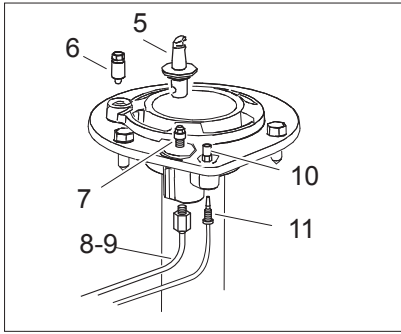

Listino componenti per pagina 3

1	185734 <i>Recommended spare parts</i>	SPARTIFIAMMA 7000 KCAL CHAPEAU DU BRULEUR 7000 KCAL FLAMMER BRENNER 7000 KCAL BURNER CAP 7000 KCAL	
2	185726 <i>Recommended spare parts</i>	BRUCIATORE 7KW BRULEUR 7KW BRENNER 7KW BURNER 7KW	
5	185732 <i>Recommended spare parts</i>	CORPO PILOTA VEILLEUSE PILOTBRENNER KOMPLETT PILOT BURNER	
7	INIETTORE	VEDI MANUALE UGELLI VOIR MANUEL GICLEURS PILOTBRENNER KOMPLETT SEE HANDBOOK NOZZLES	
8	173386	TUBO PILOTA BRUCIATORE ANTERIORE TUBE VEILLEUSE BRÛLEUR ANTÉRIEUR PILOTBRENNERROHR VORNE FRONT BURNER PILOT PIPE	
9	173387	TUBO PILOTA BRUCIATORE POSTERIORE TUBE VEILLEUSE BRÛLEUR POSTÉRIEUR PILOTBRENNERROHR HINTEN BACK BURNER PILOT PIPE	
10	RTCU700391	DADO FISSAGGIO TERMOCOPPIA ECROU MUTTER NUT	
11	RTCU700374 <i>Recommended spare parts</i>	TERMOCOPPIA THERMOCOUPLE THERMOELEMENT THERMOCOUPLE	
12	185740	TUBO ALIMENTAZIONE POST.BRUC. TUBE DE DISTRIBUTION BRÛLEUR POST. HINTERES BRENNERVERSORGUNGSRÖHR BACK BURNER DISTRIBUTION PIPE	
15	185738	TUBO ALIMENTAZIONE ANT. BRUC. TUBE DE DISTRIBUTION BRÛLEUR ANT. VORDERES BRENNERVERSORGUNGSRÖHR FRONT BURNER DISTRIBUTION PIPE	
17	167184 <i>Recommended spare parts</i>	BRIGLIA RUBINETTO VALVOLATO BRIDE SOUPAPE DE SECURITE SCHELLE FÜR GASHAN SAFETY VALVE BRIDLE	
18	167997 <i>Recommended spare parts</i>	RUBINETTO VALVOLATO VANNE A GAZ AVEC SECURITE GASHAHN SAFETY VALVE	
19	RTCU900018 <i>Recommended spare parts</i>	BICONO D.6 BICONE D.6 QUETSCHRING D.6 BICONE D.6	
20	RTCU900019 <i>Recommended spare parts</i>	CALOTTA D.6 ÇALOTTE D.6 ÜBERWURFMUTTER D.6 NUT D.6	
21	RTCU900012 <i>Recommended spare parts</i>	BICONO D.10 BICONE D.10 QUETSCHRING D.10 BICONE D.10