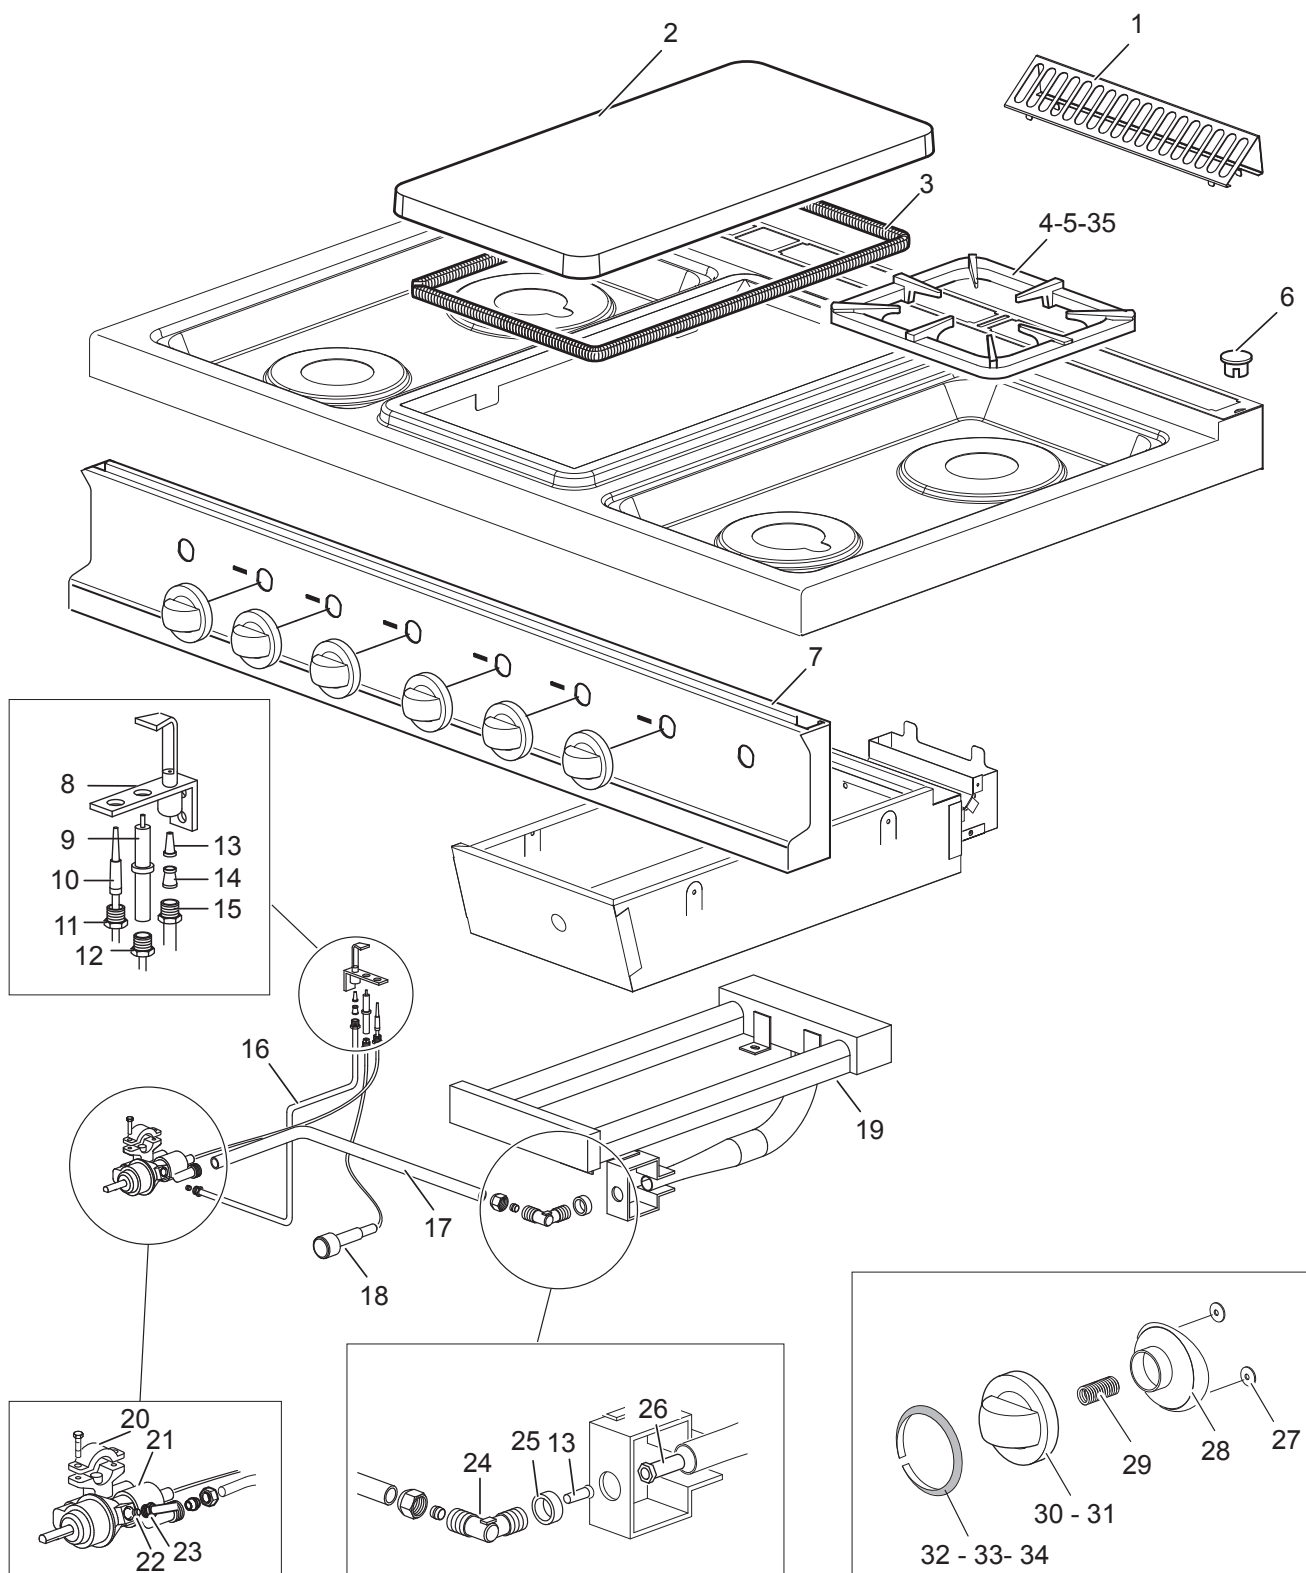

Listino componenti per pagina 1

1	184981	GRIGLIA CAMINO GRILLE POUR CHEMINÉE KAMINROST CHIMNEY GRILL	
2	RTCU700438	PIANO COTTURA PLAN DE CUISSON PLATTE WORK PLANE	
3	163290	ISOLANTE TRECCIA ISOLATION ISOLIERUNGSFLECHT INSULATION	
4	185746	GRIGLIA PLACCA IN GHISA SINGOLA GRILLE EN FONTE 1 BRULEUR BRENNERROST GUSSEISEN 1 BRENNER SINGLE CAST IRON GRID	
5	186468	GRIGLIA PLACCA IN FILO DOPPIA GRILLE INOX POUR 2 BRULEURS BRENNERROST STAHL 2 BRENNER STAINLESS STEEL GRID FOR 2 BURNERS	
6	163603	GIUNZIONE FISSAGGIO PIANO FIXATURE DE PLAN TOPVERBINDUNG TOP CONNECTION	
7	188307	CRUSCOTTO PANNEAU DE CONTROLE FRONT BLENDE CONTROL PANEL	
8	RTCP800034 <i><u>Recommended spare parts</u></i>	CORPO PILOTA VEILLEUSE PILOTBRENNER 3 WAYS PILOT BURNER	
9	RTCP800033 <i><u>Recommended spare parts</u></i>	CANDELA ROTONDA BOUGIE RONDE ZÜNDKERZE RUND ROUND SPARK PLUG	
10	RTCU900474 <i><u>Recommended spare parts</u></i>	TERMOCOPPIA THERMOCOUPLE THERMOELEMENT THERMOCOUPLE	
11	RTCP800038 <i><u>Recommended spare parts</u></i>	RACCORDO TERMOCOPPIA JUNCTION T/C VEILLEUSE VERSCHRAUBUNG THERMOELEMENT T/COUPLE NUT	
12	RTCU900215 <i><u>Recommended spare parts</u></i>	RACCORDO CANDELA PILOTA JUNCTION BOUGIE VERSCHRAUBUNG ZÜNDKERZE SPARK NUT	
13	INIETTORE <i><u>Recommended spare parts</u></i>	VEDI MANUALE UGELLI VOIR MANUEL GICLEURS PILOTBRENNER KOMPLETT SEE HANDBOOK NOZZLES	
14	RTCU800183 <i><u>Recommended spare parts</u></i>	BICONO D.6 BICONE D.6 QUETSCHRING D.6 BICONE D.6	
15	RTCU800182 <i><u>Recommended spare parts</u></i>	CALOTTA D.6 ÇALOTTE D.6 ÜBERWURFMUTTER D.6 NUT D.6