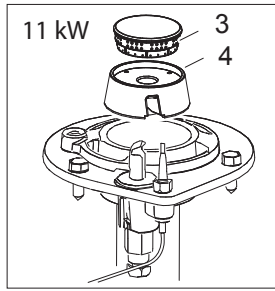

Listino componenti per pagina 3

1	185734 <i>Recommended spare parts</i>	SPARTIFIAMMA 7000 KCAL CHAPEAU DU BRULEUR 7000 KCAL FLAMMER BRENNER 7000 KCAL BURNER CAP 7000 KCAL	
2	185726 <i>Recommended spare parts</i>	BRUCIATORE 7KW BRULEUR 7KW BRENNER 7KW BURNER 7KW	
5	185732 <i>Recommended spare parts</i>	CORPO PILOTA VEILLEUSE PILOTBRENNER KOMPLETT PILOT BURNER	
7	INIETTORE	VEDI MANUALE UGELLI VOIR MANUEL GICLEURS PILOTBRENNER KOMPLETT SEE HANDBOOK NOZZLES	
8	173386	TUBO PILOTA BRUCIATORE ANTERIORE TUBE VEILLEUSE BRÛLEUR ANTÉRIEUR PILOTBRENNERROHR VORNE FRONT BURNER PILOT PIPE	
9	173387	TUBO PILOTA BRUCIATORE POSTERIORE TUBE VEILLEUSE BRÛLEUR POSTÉRIEUR PILOTBRENNERROHR HINTEN BACK BURNER PILOT PIPE	
10	RTCU700391	DADO FISSAGGIO TERMOCOPPIA ECROU MUTTER NUT	
11	RTCU700374 <i>Recommended spare parts</i>	TERMOCOPPIA THERMOCOUPLE THERMOELEMENT THERMOCOUPLE	
12	185740	TUBO ALIMENTAZIONE POST.BRUC. TUBE DE DISTRIBUTION BRÛLEUR POST. HINTERES BRENNERVERSORGUNGSRÖHR BACK BURNER DISTRIBUTION PIPE	
15	185738	TUBO ALIMENTAZIONE ANT. BRUC. TUBE DE DISTRIBUTION BRÛLEUR ANT. VORDERES BRENNERVERSORGUNGSRÖHR FRONT BURNER DISTRIBUTION PIPE	
17	167184 <i>Recommended spare parts</i>	BRIGLIA RUBINETTO VALVOLATO BRIDE SOUPAPE DE SECURITE SCHELLE FÜR GASHAN SAFETY VALVE BRIDLE	
18	167997 <i>Recommended spare parts</i>	RUBINETTO VALVOLATO VANNE A GAZ AVEC SECURITE GASHAHN SAFETY VALVE	
19	RTCU900018 <i>Recommended spare parts</i>	BICONO D.6 BICONE D.6 QUETSCHRING D.6 BICONE D.6	
20	RTCU900019 <i>Recommended spare parts</i>	CALOTTA D.6 ÇALOTTE D.6 ÜBERWURFMUTTER D.6 NUT D.6	
21	RTCU900012 <i>Recommended spare parts</i>	BICONO D.10 BICONE D.10 QUETSCHRING D.10 BICONE D.10