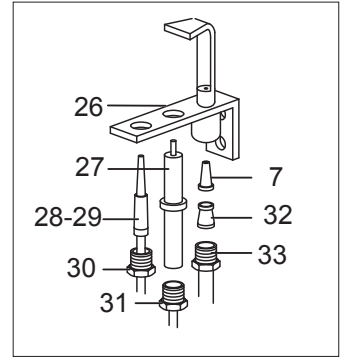

Listino componenti per pagina 3

1	185734 <i>Recommended spare parts</i>	SPARTIFIAMMA 7000 KCAL CHAPEAU DU BRULEUR 7000 KCAL FLAMMER BRENNER 7000 KCAL BURNER CAP 7000 KCAL	
2	185726 <i>Recommended spare parts</i>	BRUCIATORE 7KW BRULEUR 7KW BRENNER 7KW BURNER 7KW	
5	185732 <i>Recommended spare parts</i>	CORPO PILOTA VEILLEUSE PILOTBRENNER KOMPLETT PILOT BURNER	
7	INIETTORE	VEDI MANUALE UGELLI VOIR MANUEL GICLEURS PILOTBRENNER KOMPLETT SEE HANDBOOK NOZZLES	
8	173386	TUBO PILOTA BRUCIATORE ANTERIORE TUBE VEILLEUSE BRÛLEUR ANTÉRIEUR PILOTBRENNERROHR VORNE FRONT BURNER PILOT PIPE	
9	173387	TUBO PILOTA BRUCIATORE POSTERIORE TUBE VEILLEUSE BRÛLEUR POSTÉRIEUR PILOTBRENNERROHR HINTEN BACK BURNER PILOT PIPE	
10	RTCU700391	DADO FISSAGGIO TERMOCOPPIA ECROU MUTTER NUT	
11	RTCU700374 <i>Recommended spare parts</i>	TERMOCOPPIA THERMOCOUPLE THERMOELEMENT THERMOCOUPLE	
12	185740	TUBO ALIMENTAZIONE POST.BRUC. TUBE DE DISTRIBUTION BRÛLEUR POST. HINTERES BRENNERVERSORGUNGSRÖHR BACK BURNER DISTRIBUTION PIPE	
15	185738	TUBO ALIMENTAZIONE ANT. BRUC. TUBE DE DISTRIBUTION BRÛLEUR ANT. VORDERES BRENNERVERSORGUNGSRÖHR FRONT BURNER DISTRIBUTION PIPE	
17	167184 <i>Recommended spare parts</i>	BRIGLIA RUBINETTO VALVOLATO BRIDE SOUPAPE DE SECURITE SCHELLE FÜR GASHAN SAFETY VALVE BRIDLE	
18	167997 <i>Recommended spare parts</i>	RUBINETTO VALVOLATO VANNE A GAZ AVEC SECURITE GASHAHN SAFETY VALVE	
19	RTCU900018 <i>Recommended spare parts</i>	BICONO D.6 BICONE D.6 QUETSCHRING D.6 BICONE D.6	
20	RTCU900019 <i>Recommended spare parts</i>	CALOTTA D.6 ÇALOTTE D.6 ÜBERWURFMUTTER D.6 NUT D.6	
21	RTCU900012 <i>Recommended spare parts</i>	BICONO D.10 BICONE D.10 QUETSCHRING D.10 BICONE D.10