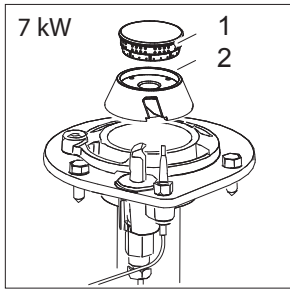

Listino componenti per pagina 3

1	185734 <i>Recommended spare parts</i>	SPARTIFIAMMA 7000 KCAL CHAPEAU DU BRULEUR 7000 KCAL FLAMMER BRENNER 7000 KCAL BURNER CAP 7000 KCAL	
2	185726 <i>Recommended spare parts</i>	BRUCIATORE 7KW BRULEUR 7KW BRENNER 7KW BURNER 7KW	
5	185732 <i>Recommended spare parts</i>	CORPO PILOTA VEILLEUSE PILOTBRENNER KOMPLETT PILOT BURNER	
7	INIETTORE	VEDI MANUALE UGELLI VOIR MANUEL GICLEURS PILOTBRENNER KOMPLETT SEE HANDBOOK NOZZLES	
8	173386	TUBO PILOTA BRUCIATORE ANTERIORE TUBE VEILLEUSE BRÛLEUR ANTÉRIEUR PILOTBRENNERROHR VORNE FRONT BURNER PILOT PIPE	
9	173387	TUBO PILOTA BRUCIATORE POSTERIORE TUBE VEILLEUSE BRÛLEUR POSTÉRIEUR PILOTBRENNERROHR HINTEN BACK BURNER PILOT PIPE	
10	RTCU700391	DADO FISSAGGIO TERMOCOPPIA ECROU MUTTER NUT	
11	RTCU700374 <i>Recommended spare parts</i>	TERMOCOPPIA THERMOCOUPLE THERMOELEMENT THERMOCOUPLE	
12	185740	TUBO ALIMENTAZIONE POST.BRUC. TUBE DE DISTRIBUTION BRÛLEUR POST. HINTERES BRENNERVERSORGUNGSRÖHR BACK BURNER DISTRIBUTION PIPE	
15	185738	TUBO ALIMENTAZIONE ANT. BRUC. TUBE DE DISTRIBUTION BRÛLEUR ANT. VORDERES BRENNERVERSORGUNGSRÖHR FRONT BURNER DISTRIBUTION PIPE	
17	167184 <i>Recommended spare parts</i>	BRIGLIA RUBINETTO VALVOLATO BRIDE SOUPAPE DE SECURITE SCHELLE FÜR GASHAN SAFETY VALVE BRIDLE	
18	167997 <i>Recommended spare parts</i>	RUBINETTO VALVOLATO VANNE A GAZ AVEC SECURITE GASHAHN SAFETY VALVE	
19	RTCU900018 <i>Recommended spare parts</i>	BICONO D.6 BICONE D.6 QUETSCHRING D.6 BICONE D.6	
20	RTCU900019 <i>Recommended spare parts</i>	CALOTTA D.6 ÇALOTTE D.6 ÜBERWURFMUTTER D.6 NUT D.6	
21	RTCU900012 <i>Recommended spare parts</i>	BICONO D.10 BICONE D.10 QUETSCHRING D.10 BICONE D.10