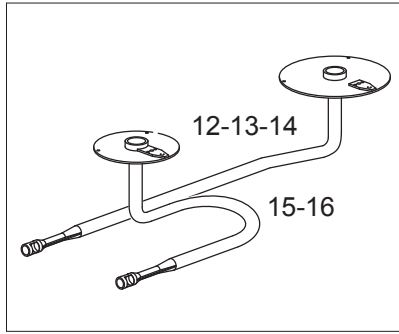

Listino componenti per pagina 3

1	185734 <i>Recommended spare parts</i>	SPARTIFIAMMA 7000 KCAL CHAPEAU DU BRULEUR 7000 KCAL FLAMMER BRENNER 7000 KCAL BURNER CAP 7000 KCAL	
2	185726 <i>Recommended spare parts</i>	BRUCIATORE 7KW BRULEUR 7KW BRENNER 7KW BURNER 7KW	
5	185732 <i>Recommended spare parts</i>	CORPO PILOTA VEILLEUSE PILOTBRENNER KOMPLETT PILOT BURNER	
7	INIETTORE	VEDI MANUALE UGELLI VOIR MANUEL GICLEURS PILOTBRENNER KOMPLETT SEE HANDBOOK NOZZLES	
8	173386	TUBO PILOTA BRUCIATORE ANTERIORE TUBE VEILLEUSE BRÛLEUR ANTÉRIEUR PILOTBRENNERROHR VORNE FRONT BURNER PILOT PIPE	
9	173387	TUBO PILOTA BRUCIATORE POSTERIORE TUBE VEILLEUSE BRÛLEUR POSTÉRIEUR PILOTBRENNERROHR HINTEN BACK BURNER PILOT PIPE	
10	RTCU700391	DADO FISSAGGIO TERMOCOPPIA ECROU MUTTER NUT	
11	RTCU700374 <i>Recommended spare parts</i>	TERMOCOPPIA THERMOCOUPLE THERMOELEMENT THERMOCOUPLE	
12	185740	TUBO ALIMENTAZIONE POST.BRUC. TUBE DE DISTRIBUTION BRÛLEUR POST. HINTERES BRENNERVERSORGUNGSROHR BACK BURNER DISTRIBUTION PIPE	
15	185738	TUBO ALIMENTAZIONE ANT. BRUC. TUBE DE DISTRIBUTION BRÛLEUR ANT. VORDERES BRENNERVERSORGUNGSROHR FRONT BURNER DISTRIBUTION PIPE	
17	167184 <i>Recommended spare parts</i>	BRIGLIA RUBINETTO VALVOLATO BRIDE SOUPAPE DE SECURITE SCHELLE FÜR GASHAN SAFETY VALVE BRIDLE	
18	167997 <i>Recommended spare parts</i>	RUBINETTO VALVOLATO VANNE A GAZ AVEC SECURITE GASHAHN SAFETY VALVE	
19	RTCU900018 <i>Recommended spare parts</i>	BICONO D.6 BICONE D.6 QUETSCHRING D.6 BICONE D.6	
20	RTCU900019 <i>Recommended spare parts</i>	CALOTTA D.6 ÇALOTTE D.6 ÜBERWURFMUTTER D.6 NUT D.6	
21	RTCU900012 <i>Recommended spare parts</i>	BICONO D.10 BICONE D.10 QUETSCHRING D.10 BICONE D.10