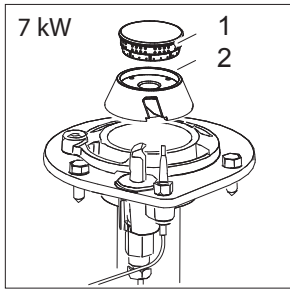

Listino componenti per pagina 3

1	185734 <i>Recommended spare parts</i>	SPARTIFIAMMA 7000 KCAL CHAPEAU DU BRULEUR 7000 KCAL FLAMMER BRENNER 7000 KCAL BURNER CAP 7000 KCAL	
2	185726 <i>Recommended spare parts</i>	BRUCIATORE 7KW BRULEUR 7KW BRENNER 7KW BURNER 7KW	
5	185732 <i>Recommended spare parts</i>	CORPO PILOTA VEILLEUSE PILOTBRENNER KOMPLETT PILOT BURNER	
7	INIETTORE	VEDI MANUALE UGELLI VOIR MANUEL GICLEURS PILOTBRENNER KOMPLETT SEE HANDBOOK NOZZLES	
8	173386	TUBO PILOTA BRUCIATORE ANTERIORE TUBE VEILLEUSE BRÛLEUR ANTÉRIEUR PILOTBRENNERROHR VORNE FRONT BURNER PILOT PIPE	
9	173387	TUBO PILOTA BRUCIATORE POSTERIORE TUBE VEILLEUSE BRÛLEUR POSTÉRIEUR PILOTBRENNERROHR HINTEN BACK BURNER PILOT PIPE	
10	RTCU700391	DADO FISSAGGIO TERMOCOPPIA ECROU MUTTER NUT	
11	RTCU700374 <i>Recommended spare parts</i>	TERMOCOPPIA THERMOCOUPLE THERMOELEMENT THERMOCOUPLE	
12	185740	TUBO ALIMENTAZIONE POST.BRUC. TUBE DE DISTRIBUTION BRÛLEUR POST. HINTERES BRENNERVERSORGUNGSROHR BACK BURNER DISTRIBUTION PIPE	
15	185738	TUBO ALIMENTAZIONE ANT. BRUC. TUBE DE DISTRIBUTION BRÛLEUR ANT. VORDERES BRENNERVERSORGUNGSROHR FRONT BURNER DISTRIBUTION PIPE	
17	167184 <i>Recommended spare parts</i>	BRIGLIA RUBINETTO VALVOLATO BRIDE SOUPAPE DE SECURITE SCHELLE FÜR GASHAN SAFETY VALVE BRIDLE	
18	167997 <i>Recommended spare parts</i>	RUBINETTO VALVOLATO VANNE A GAZ AVEC SECURITE GASHAHN SAFETY VALVE	
19	RTCU900018 <i>Recommended spare parts</i>	BICONO D.6 BICONE D.6 QUETSCHRING D.6 BICONE D.6	
20	RTCU900019 <i>Recommended spare parts</i>	CALOTTA D.6 ÇALOTTE D.6 ÜBERWURFMUTTER D.6 NUT D.6	
21	RTCU900012 <i>Recommended spare parts</i>	BICONO D.10 BICONE D.10 QUETSCHRING D.10 BICONE D.10