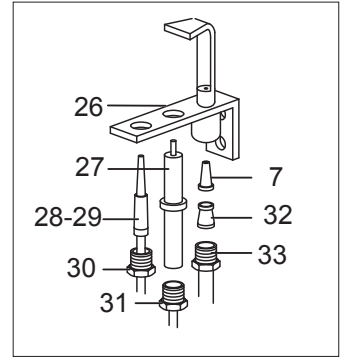

Listino componenti per pagina 3

1	185734 <i>Recommended spare parts</i>	SPARTIFIAMMA 7000 KCAL CHAPEAU DU BRULEUR 7000 KCAL FLAMMER BRENNER 7000 KCAL BURNER CAP 7000 KCAL	
2	185726 <i>Recommended spare parts</i>	BRUCIATORE 7KW BRULEUR 7KW BRENNER 7KW BURNER 7KW	
5	185732 <i>Recommended spare parts</i>	CORPO PILOTA VEILLEUSE PILOTBRENNER KOMPLETT PILOT BURNER	
7	INIETTORE	VEDI MANUALE UGELLI VOIR MANUEL GICLEURS PILOTBRENNER KOMPLETT SEE HANDBOOK NOZZLES	
8	173386	TUBO PILOTA BRUCIATORE ANTERIORE TUBE VEILLEUSE BRÛLEUR ANTÉRIEUR PILOTBRENNERROHR VORNE FRONT BURNER PILOT PIPE	
9	173387	TUBO PILOTA BRUCIATORE POSTERIORE TUBE VEILLEUSE BRÛLEUR POSTÉRIEUR PILOTBRENNERROHR HINTEN BACK BURNER PILOT PIPE	
10	RTCU700391	DADO FISSAGGIO TERMOCOPPIA ECROU MUTTER NUT	
11	RTCU700374 <i>Recommended spare parts</i>	TERMOCOPPIA THERMOCOUPLE THERMOELEMENT THERMOCOUPLE	
12	185740	TUBO ALIMENTAZIONE POST.BRUC. TUBE DE DISTRIBUTION BRÛLEUR POST. HINTERES BRENNERVERSORGUNGSROHR BACK BURNER DISTRIBUTION PIPE	
15	185738	TUBO ALIMENTAZIONE ANT. BRUC. TUBE DE DISTRIBUTION BRÛLEUR ANT. VORDERES BRENNERVERSORGUNGSROHR FRONT BURNER DISTRIBUTION PIPE	
17	167184 <i>Recommended spare parts</i>	BRIGLIA RUBINETTO VALVOLATO BRIDE SOUPAPE DE SECURITE SCHELLE FÜR GASHAN SAFETY VALVE BRIDLE	
18	167997 <i>Recommended spare parts</i>	RUBINETTO VALVOLATO VANNE A GAZ AVEC SECURITE GASHAHN SAFETY VALVE	
19	RTCU900018 <i>Recommended spare parts</i>	BICONO D.6 BICONE D.6 QUETSCHRING D.6 BICONE D.6	
20	RTCU900019 <i>Recommended spare parts</i>	CALOTTA D.6 ÇALOTTE D.6 ÜBERWURFMUTTER D.6 NUT D.6	
21	RTCU900012 <i>Recommended spare parts</i>	BICONO D.10 BICONE D.10 QUETSCHRING D.10 BICONE D.10