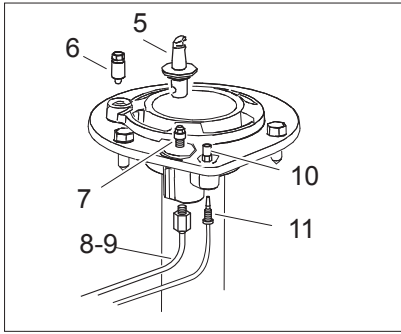

Listino componenti per pagina 3

1	185734 <i>Recommended spare parts</i>	SPARTIFIAMMA 7000 KCAL CHAPEAU DU BRULEUR 7000 KCAL FLAMMER BRENNER 7000 KCAL BURNER CAP 7000 KCAL	
2	185726 <i>Recommended spare parts</i>	BRUCIATORE 7KW BRULEUR 7KW BRENNER 7KW BURNER 7KW	
5	185732 <i>Recommended spare parts</i>	CORPO PILOTA VEILLEUSE PILOTBRENNER KOMPLETT PILOT BURNER	
7	INIETTORE	VEDI MANUALE UGELLI VOIR MANUEL GICLEURS PILOTBRENNER KOMPLETT SEE HANDBOOK NOZZLES	
8	173386	TUBO PILOTA BRUCIATORE ANTERIORE TUBE VEILLEUSE BRÛLEUR ANTÉRIEUR PILOTBRENNERROHR VORNE FRONT BURNER PILOT PIPE	
9	173387	TUBO PILOTA BRUCIATORE POSTERIORE TUBE VEILLEUSE BRÛLEUR POSTÉRIEUR PILOTBRENNERROHR HINTEN BACK BURNER PILOT PIPE	
10	RTCU700391	DADO FISSAGGIO TERMOCOPPIA ECROU MUTTER NUT	
11	RTCU700374 <i>Recommended spare parts</i>	TERMOCOPPIA THERMOCOUPLE THERMOELEMENT THERMOCOUPLE	
12	185740	TUBO ALIMENTAZIONE POST.BRUC. TUBE DE DISTRIBUTION BRÛLEUR POST. HINTERES BRENNERVERSORGUNGSROHR BACK BURNER DISTRIBUTION PIPE	
15	185738	TUBO ALIMENTAZIONE ANT. BRUC. TUBE DE DISTRIBUTION BRÛLEUR ANT. VORDERES BRENNERVERSORGUNGSROHR FRONT BURNER DISTRIBUTION PIPE	
17	167184 <i>Recommended spare parts</i>	BRIGLIA RUBINETTO VALVOLATO BRIDE SOUPAPE DE SECURITE SCHELLE FÜR GASHAN SAFETY VALVE BRIDLE	
18	167997 <i>Recommended spare parts</i>	RUBINETTO VALVOLATO VANNE A GAZ AVEC SECURITE GASHAHN SAFETY VALVE	
19	RTCU900018 <i>Recommended spare parts</i>	BICONO D.6 BICONE D.6 QUETSCHRING D.6 BICONE D.6	
20	RTCU900019 <i>Recommended spare parts</i>	CALOTTA D.6 ÇALOTTE D.6 ÜBERWURFMUTTER D.6 NUT D.6	
21	RTCU900012 <i>Recommended spare parts</i>	BICONO D.10 BICONE D.10 QUETSCHRING D.10 BICONE D.10