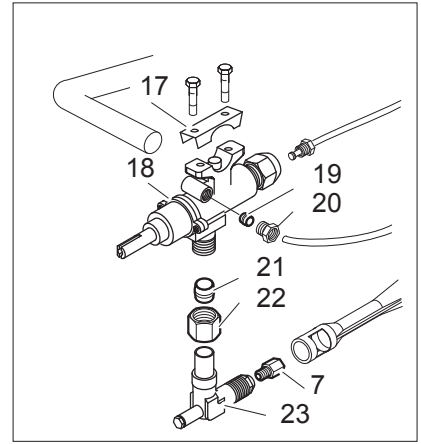

Listino componenti per pagina 3

1	185734 <i>Recommended spare parts</i>	SPARTIFIAMMA 7000 KCAL CHAPEAU DU BRULEUR 7000 KCAL FLAMMER BRENNER 7000 KCAL BURNER CAP 7000 KCAL	
2	185726 <i>Recommended spare parts</i>	BRUCIATORE 7KW BRULEUR 7KW BRENNER 7KW BURNER 7KW	
5	185732 <i>Recommended spare parts</i>	CORPO PILOTA VEILLEUSE PILOTBRENNER KOMPLETT PILOT BURNER	
7	INIETTORE	VEDI MANUALE UGELLI VOIR MANUEL GICLEURS PILOTBRENNER KOMPLETT SEE HANDBOOK NOZZLES	
8	173386	TUBO PILOTA BRUCIATORE ANTERIORE TUBE VEILLEUSE BRÛLEUR ANTÉRIEUR PILOTBRENNERROHR VORNE FRONT BURNER PILOT PIPE	
9	173387	TUBO PILOTA BRUCIATORE POSTERIORE TUBE VEILLEUSE BRÛLEUR POSTÉRIEUR PILOTBRENNERROHR HINTEN BACK BURNER PILOT PIPE	
10	RTCU700391	DADO FISSAGGIO TERMOCOPPIA ECROU MUTTER NUT	
11	RTCU700374 <i>Recommended spare parts</i>	TERMOCOPPIA THERMOCOUPLE THERMOELEMENT THERMOCOUPLE	
12	185740	TUBO ALIMENTAZIONE POST.BRUC. TUBE DE DISTRIBUTION BRÛLEUR POST. HINTERES BRENNERVERSORGUNGSROHR BACK BURNER DISTRIBUTION PIPE	
15	185738	TUBO ALIMENTAZIONE ANT. BRUC. TUBE DE DISTRIBUTION BRÛLEUR ANT. VORDERES BRENNERVERSORGUNGSROHR FRONT BURNER DISTRIBUTION PIPE	
17	167184 <i>Recommended spare parts</i>	BRIGLIA RUBINETTO VALVOLATO BRIDE SOUPAPE DE SECURITE SCHELLE FÜR GASHAN SAFETY VALVE BRIDLE	
18	167997 <i>Recommended spare parts</i>	RUBINETTO VALVOLATO VANNE A GAZ AVEC SECURITE GASHAHN SAFETY VALVE	
19	RTCU900018 <i>Recommended spare parts</i>	BICONO D.6 BICONE D.6 QUETSCHRING D.6 BICONE D.6	
20	RTCU900019 <i>Recommended spare parts</i>	CALOTTA D.6 ÇALOTTE D.6 ÜBERWURFMUTTER D.6 NUT D.6	
21	RTCU900012 <i>Recommended spare parts</i>	BICONO D.10 BICONE D.10 QUETSCHRING D.10 BICONE D.10