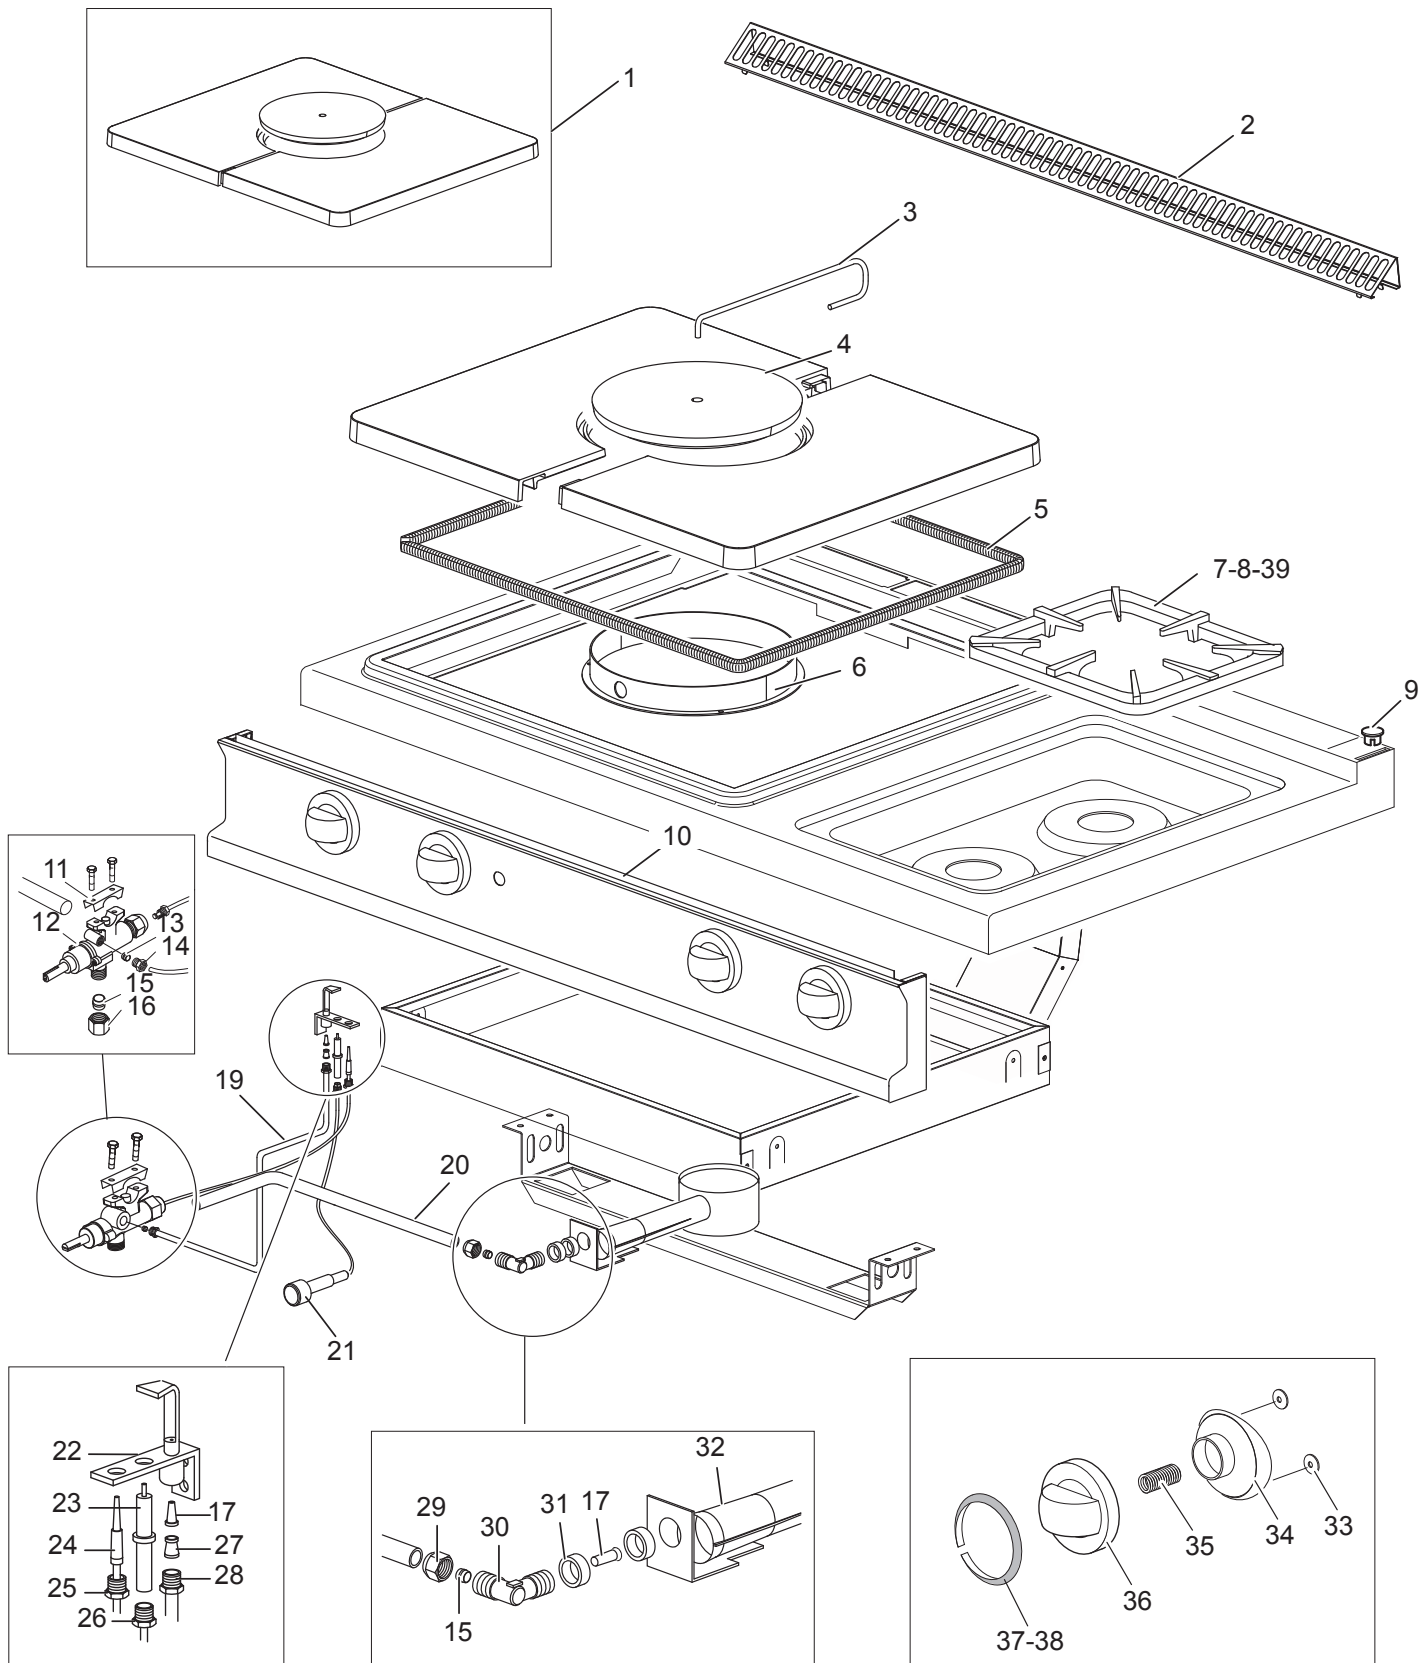

Listino componenti per pagina 1

1	RTCU700288	PIANO COTTURA PLAN DE CUISSON PLATTE WORK PLANE	
2	184981	GRIGLIA CAMINO GRILLE POUR CHEMINÉE KAMINROST CHIMNEY GRILL	
3	RTCU900030	FERRO DI MANOVRA CROCHET POUR PLAQUE COUP DE FEU BEDIENUNGSEISEN SOLID TOP HOOK	
4	RIC0002358	DISCO CENTRALE DISQUE CENTRAL MITTELSCHEIBE CENTRAL RING	
5	163292	ISOLANTE TRECCIA ISOLATION ISOLIERUNGSFLECHT INSULATION	
6	168880	CONVOGLIATORE CALORE CONVOYEUR CHALEUR WAERMEKONVEYOR HEAT CONVEYOR	
7	185746	GRIGLIA PLACCA IN GHISA SINGOLA GRILLE EN FONTE 1 BRULEUR BRENNERROST GUSSEISEN 1 BRENNER SINGLE CAST IRON GRID	
8	186468	GRIGLIA PLACCA IN FILO DOPPIA GRILLE INOX POUR 2 BRULEURS BRENNERROST STAHL 2 BRENNER STAINLESS STEEL GRID FOR 2 BURNERS	
9	163603	GIUNZIONE FISSAGGIO PIANO FIXATURE DE PLAN TOPVERBINDUNG TOP CONNECTION	
10	188431	CRUSCOTTO PANNEAU DE CONTROLE FRONT BLENDE CONTROL PANEL	
11	167184 <i><u>Recommended spare parts</u></i>	BRIGLIA RUBINETTO VALVOLATO BRIDE SOUPAPE DE SECURITE SCHELLE FÜR GASHAN SAFETY VALVE BRIDLE	
12	167997 <i><u>Recommended spare parts</u></i>	RUBINETTO VALVOLATO VANNE A GAZ AVEC SECURITE GASHAHN SAFETY VALVE	
13	RTCU900018 <i><u>Recommended spare parts</u></i>	BICONO D.6 BICONE D.6 QUETSCHRING D.6 BICONE D.6	
14	RTCU900019 <i><u>Recommended spare parts</u></i>	CALOTTA D.6 ÇALOTTE D.6 ÜBERWURFMUTTER D.6 NUT D.6	
17	INIETTORE	VEDI MANUALE UGELLI VOIR MANUEL GICLEURS PILOTBRENNER KOMPLETT SEE HANDBOOK NOZZLES