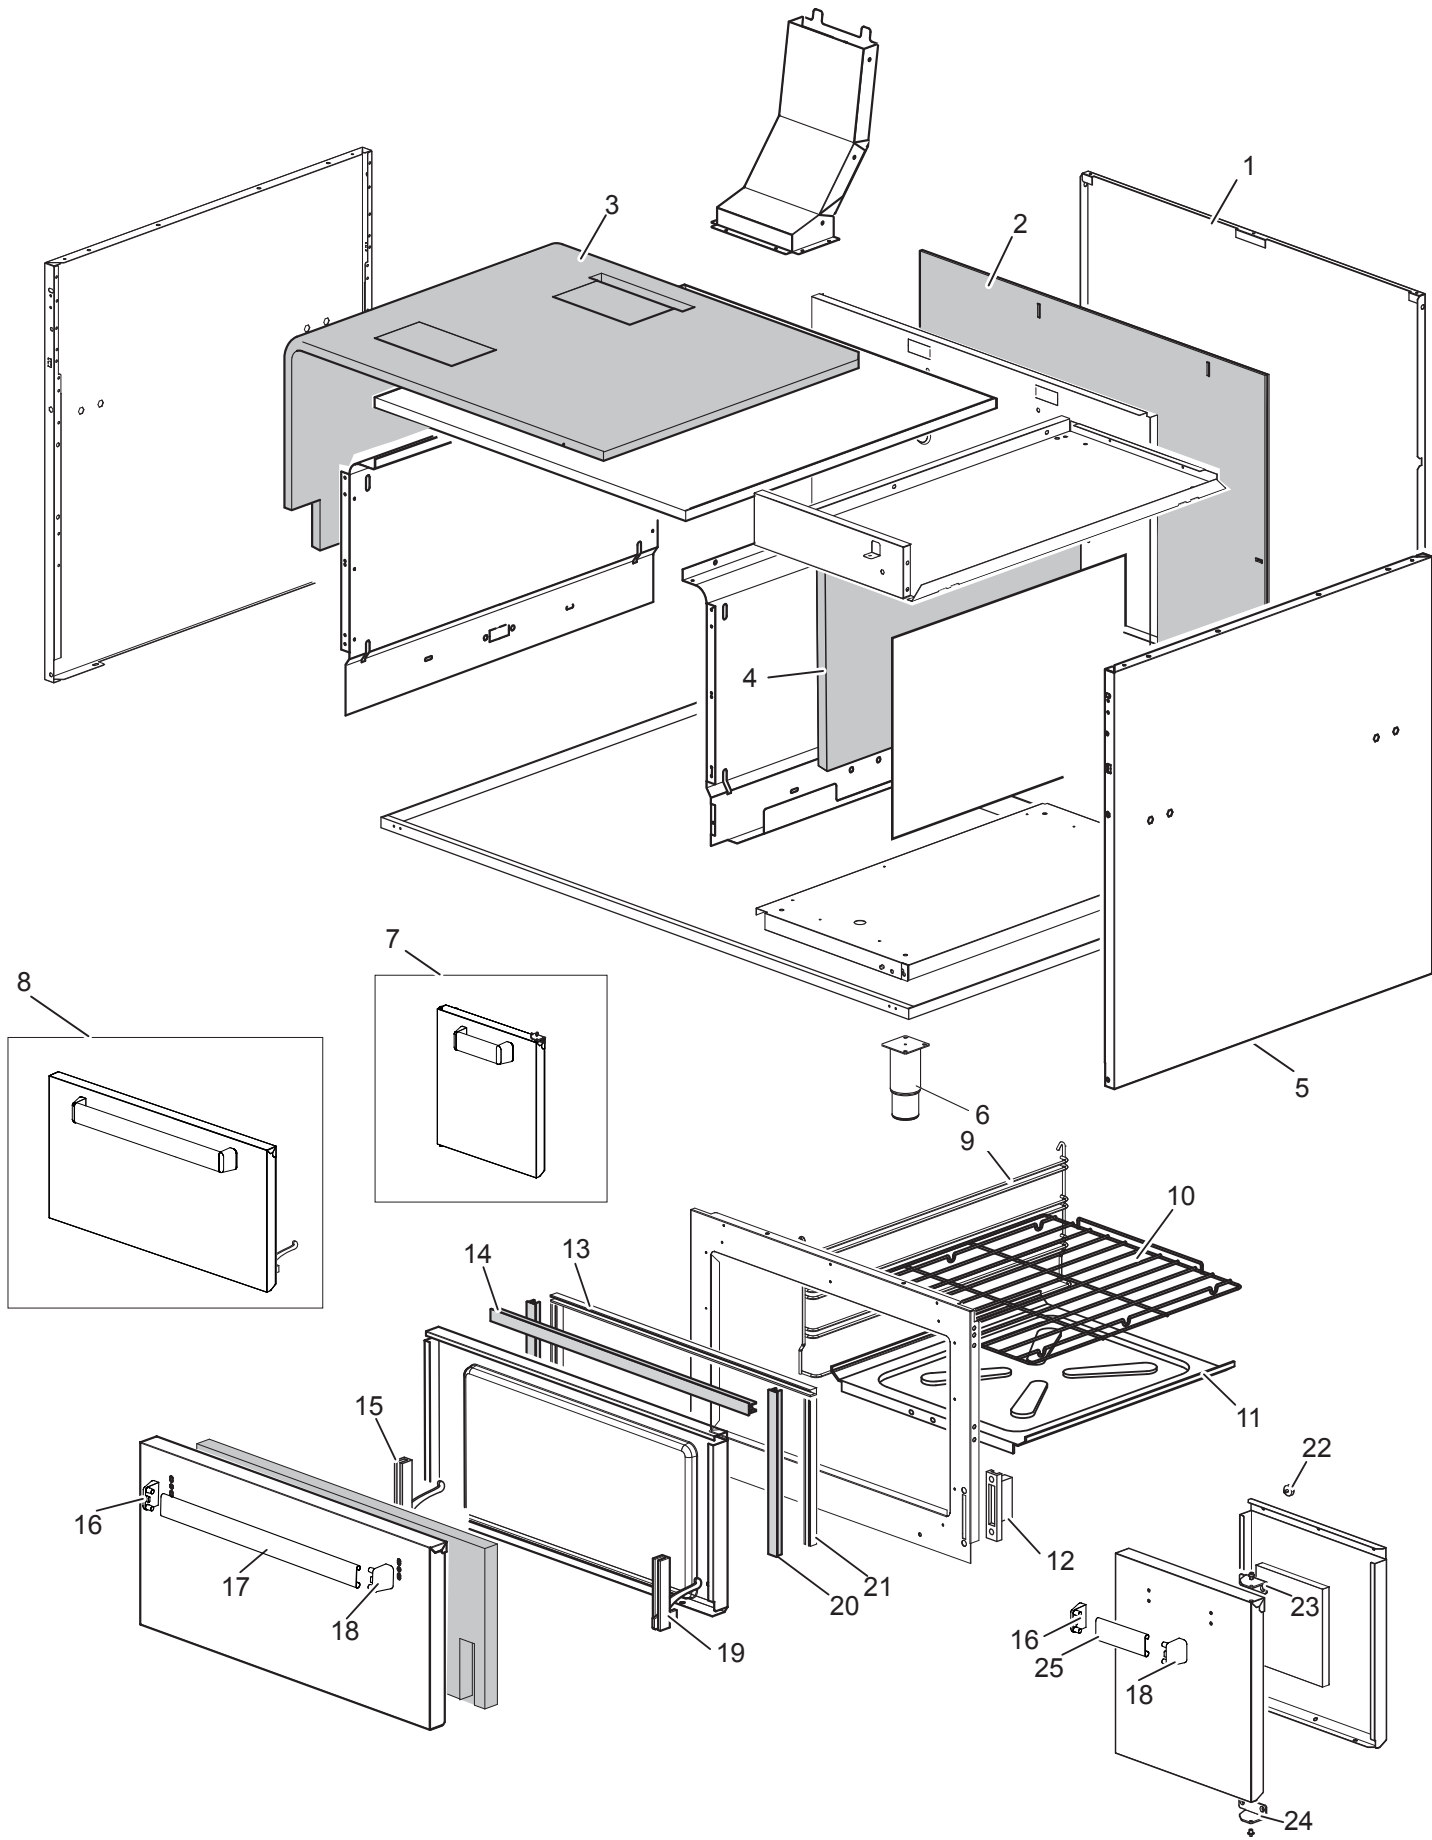

Listino componenti per pagina 2

1	167414	POSTERIORE ARRIERE RÜCKWAND BACK SIDE	
2	167386	PANNELLO ISOLANTE PANNEAU ISOLANT ISOLIERUNGSPANEL INSULATING PANEL	
3	166251	PANNELLO ISOLANTE PANNEAU ISOLANT ISOLIERUNGSPANEL INSULATING PANEL	
4	166252	PANNELLO ISOLANTE PANNEAU ISOLANT ISOLIERUNGSPANEL INSULATING PANEL	
5	173523	FIANCO TOLE LATERAL SEITENWAND LATERAL SIDE	
6	RTCU700277	PIEDE PIED FUSS FOOT	
7	RIC0004742	GRUPPO PORTA ARMADIO PORTE D'ARMOIRE COMPLETE KOMPLETTE SCHRANKTÜR CABINET DOOR COMPLETE	
8	RIC0004736	GRUPPO PORTA FORNO PORTE DU FOUR COMPLET KOMPLETTE OFENTÜR OVEN DOOR COMPLETE	
9	167223	GRIGLIA LATERALE FORNO GRILLE LATERALE SEITENROST OVEN'S LATERAL GUIDES	
10	RTCU700341	GRIGLIA FORNO GRILLE DU FOUR BACKOFEN ROST OVEN GRATE	
11	167218	PIANO FORNO FOND DU FOUR OFEN FLACHE OVEN PLATE	
12	RTCU900004 <i><u>Recommended spare parts</u></i>	P/RULLINO CERNIERA FORNO SUPPORT POUR CHARNIERE DU FOUR SCHARNIER ROLLENTRAGER SUPPORT FOR OVEN HINGE	
13	184110	PROFILO GUARNIZIONE SUPERIORE FORNO SUPPORT DE JOINT PROFIL DICHTUNG GASKET HOLDER	
14	164738 <i><u>Recommended spare parts</u></i>	GUARNIZIONE SUPERIORE FORNO JOINT DICHTUNG GASKET	
15	RTCU900027 <i><u>Recommended spare parts</u></i>	CERNIERA SX PORTA FORNO CHARNIERE PORTE GAUCHE BACKOFEN LINKEN SCHARNIER LEFT HINGE DOOR