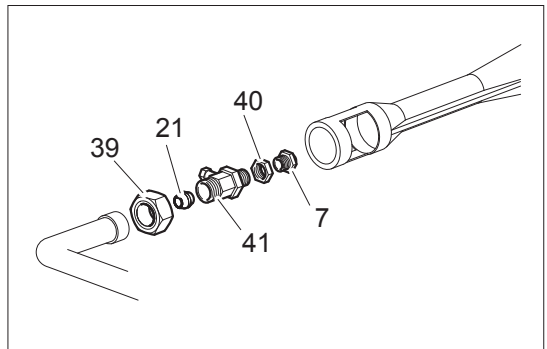

Listino componenti per pagina 3

1	185734 <i>Recommended spare parts</i>	SPARTIFIAMMA 7000 KCAL CHAPEAU DU BRULEUR 7000 KCAL FLAMMER BRENNER 7000 KCAL BURNER CAP 7000 KCAL	
2	185726 <i>Recommended spare parts</i>	BRUCIATORE 7KW BRULEUR 7KW BRENNER 7KW BURNER 7KW	
5	185732 <i>Recommended spare parts</i>	CORPO PILOTA VEILLEUSE PILOTBRENNER KOMPLETT PILOT BURNER	
7	INIETTORE	VEDI MANUALE UGELLI VOIR MANUEL GICLEURS PILOTBRENNER KOMPLETT SEE HANDBOOK NOZZLES	
8	173386	TUBO PILOTA BRUCIATORE ANTERIORE TUBE VEILLEUSE BRÛLEUR ANTÉRIEUR PILOTBRENNERROHR VORNE FRONT BURNER PILOT PIPE	
9	173387	TUBO PILOTA BRUCIATORE POSTERIORE TUBE VEILLEUSE BRÛLEUR POSTÉRIEUR PILOTBRENNERROHR HINTEN BACK BURNER PILOT PIPE	
10	RTCU700391	DADO FISSAGGIO TERMOCOPPIA ECROU MUTTER NUT	
11	RTCU700374 <i>Recommended spare parts</i>	TERMOCOPPIA THERMOCOUPLE THERMOELEMENT THERMOCOUPLE	
12	185740	TUBO ALIMENTAZIONE POST.BRUC. TUBE DE DISTRIBUTION BRÛLEUR POST. HINTERES BRENNERVERSORGUNGSROHR BACK BURNER DISTRIBUTION PIPE	
15	185738	TUBO ALIMENTAZIONE ANT. BRUC. TUBE DE DISTRIBUTION BRÛLEUR ANT. VORDERES BRENNERVERSORGUNGSROHR FRONT BURNER DISTRIBUTION PIPE	
17	167184 <i>Recommended spare parts</i>	BRIGLIA RUBINETTO VALVOLATO BRIDE SOUPAPE DE SECURITE SCHELLE FÜR GASHAN SAFETY VALVE BRIDLE	
18	167997 <i>Recommended spare parts</i>	RUBINETTO VALVOLATO VANNE A GAZ AVEC SECURITE GASHAHN SAFETY VALVE	
19	RTCU900018 <i>Recommended spare parts</i>	BICONO D.6 BICONE D.6 QUETSCHRING D.6 BICONE D.6	
20	RTCU900019 <i>Recommended spare parts</i>	CALOTTA D.6 ÇALOTTE D.6 ÜBERWURFMUTTER D.6 NUT D.6	
21	RTCU900012 <i>Recommended spare parts</i>	BICONO D.10 BICONE D.10 QUETSCHRING D.10 BICONE D.10