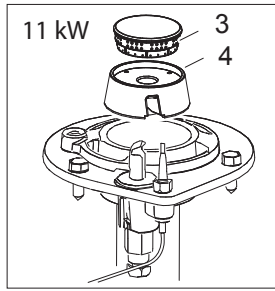

Listino componenti per pagina 3

1	185734 <i>Recommended spare parts</i>	SPARTIFIAMMA 7000 KCAL CHAPEAU DU BRULEUR 7000 KCAL FLAMMER BRENNER 7000 KCAL BURNER CAP 7000 KCAL	
2	185726 <i>Recommended spare parts</i>	BRUCIATORE 7KW BRULEUR 7KW BRENNER 7KW BURNER 7KW	
5	185732 <i>Recommended spare parts</i>	CORPO PILOTA VEILLEUSE PILOTBRENNER KOMPLETT PILOT BURNER	
7	INIETTORE	VEDI MANUALE UGELLI VOIR MANUEL GICLEURS PILOTBRENNER KOMPLETT SEE HANDBOOK NOZZLES	
8	173386	TUBO PILOTA BRUCIATORE ANTERIORE TUBE VEILLEUSE BRÛLEUR ANTÉRIEUR PILOTBRENNERROHR VORNE FRONT BURNER PILOT PIPE	
9	173387	TUBO PILOTA BRUCIATORE POSTERIORE TUBE VEILLEUSE BRÛLEUR POSTÉRIEUR PILOTBRENNERROHR HINTEN BACK BURNER PILOT PIPE	
10	RTCU700391	DADO FISSAGGIO TERMOCOPPIA ECROU MUTTER NUT	
11	RTCU700374 <i>Recommended spare parts</i>	TERMOCOPPIA THERMOCOUPLE THERMOELEMENT THERMOCOUPLE	
12	185740	TUBO ALIMENTAZIONE POST.BRUC. TUBE DE DISTRIBUTION BRÛLEUR POST. HINTERES BRENNERVERSORGUNGSROHR BACK BURNER DISTRIBUTION PIPE	
15	185738	TUBO ALIMENTAZIONE ANT. BRUC. TUBE DE DISTRIBUTION BRÛLEUR ANT. VORDERES BRENNERVERSORGUNGSROHR FRONT BURNER DISTRIBUTION PIPE	
17	167184 <i>Recommended spare parts</i>	BRIGLIA RUBINETTO VALVOLATO BRIDE SOUPAPE DE SECURITE SCHELLE FÜR GASHAN SAFETY VALVE BRIDLE	
18	167997 <i>Recommended spare parts</i>	RUBINETTO VALVOLATO VANNE A GAZ AVEC SECURITE GASHAHN SAFETY VALVE	
19	RTCU900018 <i>Recommended spare parts</i>	BICONO D.6 BICONE D.6 QUETSCHRING D.6 BICONE D.6	
20	RTCU900019 <i>Recommended spare parts</i>	CALOTTA D.6 ÇALOTTE D.6 ÜBERWURFMUTTER D.6 NUT D.6	
21	RTCU900012 <i>Recommended spare parts</i>	BICONO D.10 BICONE D.10 QUETSCHRING D.10 BICONE D.10