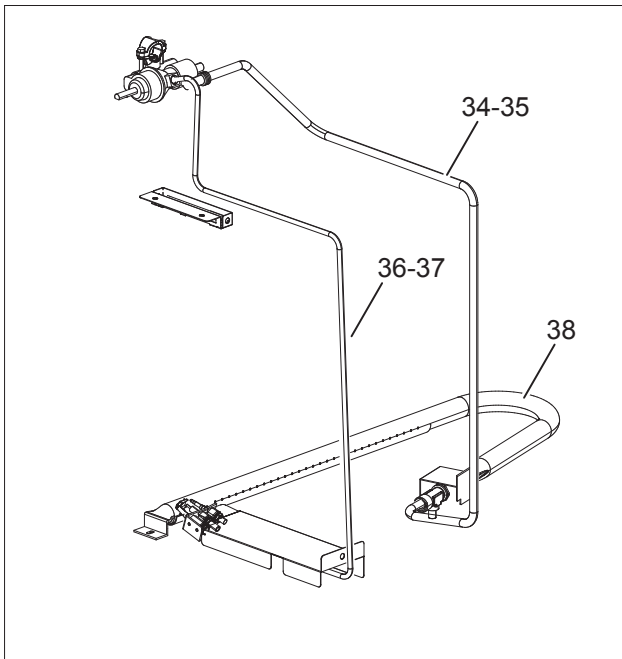

Listino componenti per pagina 3

1	185734 <i>Recommended spare parts</i>	SPARTIFIAMMA 7000 KCAL CHAPEAU DU BRULEUR 7000 KCAL FLAMMER BRENNER 7000 KCAL BURNER CAP 7000 KCAL	
2	185726 <i>Recommended spare parts</i>	BRUCIATORE 7KW BRULEUR 7KW BRENNER 7KW BURNER 7KW	
5	185732 <i>Recommended spare parts</i>	CORPO PILOTA VEILLEUSE PILOTBRENNER KOMPLETT PILOT BURNER	
7	INIETTORE	VEDI MANUALE UGELLI VOIR MANUEL GICLEURS PILOTBRENNER KOMPLETT SEE HANDBOOK NOZZLES	
8	173386	TUBO PILOTA BRUCIATORE ANTERIORE TUBE VEILLEUSE BRÛLEUR ANTÉRIEUR PILOTBRENNERROHR VORNE FRONT BURNER PILOT PIPE	
9	173387	TUBO PILOTA BRUCIATORE POSTERIORE TUBE VEILLEUSE BRÛLEUR POSTÉRIEUR PILOTBRENNERROHR HINTEN BACK BURNER PILOT PIPE	
10	RTCU700391	DADO FISSAGGIO TERMOCOPPIA ECROU MUTTER NUT	
11	RTCU700374 <i>Recommended spare parts</i>	TERMOCOPPIA THERMOCOUPLE THERMOELEMENT THERMOCOUPLE	
12	185740	TUBO ALIMENTAZIONE POST.BRUC. TUBE DE DISTRIBUTION BRÛLEUR POST. HINTERES BRENNERVERSORGUNGSROHR BACK BURNER DISTRIBUTION PIPE	
15	185738	TUBO ALIMENTAZIONE ANT. BRUC. TUBE DE DISTRIBUTION BRÛLEUR ANT. VORDERES BRENNERVERSORGUNGSROHR FRONT BURNER DISTRIBUTION PIPE	
17	167184 <i>Recommended spare parts</i>	BRIGLIA RUBINETTO VALVOLATO BRIDE SOUPAPE DE SECURITE SCHELLE FÜR GASHAN SAFETY VALVE BRIDLE	
18	167997 <i>Recommended spare parts</i>	RUBINETTO VALVOLATO VANNE A GAZ AVEC SECURITE GASHAHN SAFETY VALVE	
19	RTCU900018 <i>Recommended spare parts</i>	BICONO D.6 BICONE D.6 QUETSCHRING D.6 BICONE D.6	
20	RTCU900019 <i>Recommended spare parts</i>	CALOTTA D.6 ÇALOTTE D.6 ÜBERWURFMUTTER D.6 NUT D.6	
21	RTCU900012 <i>Recommended spare parts</i>	BICONO D.10 BICONE D.10 QUETSCHRING D.10 BICONE D.10