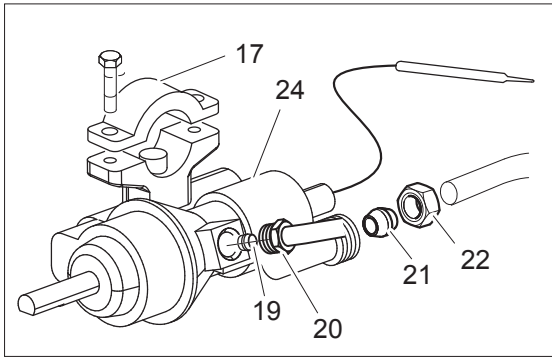

Listino componenti per pagina 3

1	185734 <i>Recommended spare parts</i>	SPARTIFIAMMA 7000 KCAL CHAPEAU DU BRULEUR 7000 KCAL FLAMMER BRENNER 7000 KCAL BURNER CAP 7000 KCAL	
2	185726 <i>Recommended spare parts</i>	BRUCIATORE 7KW BRULEUR 7KW BRENNER 7KW BURNER 7KW	
5	185732 <i>Recommended spare parts</i>	CORPO PILOTA VEILLEUSE PILOTBRENNER KOMPLETT PILOT BURNER	
7	INIETTORE	VEDI MANUALE UGELLI VOIR MANUEL GICLEURS PILOTBRENNER KOMPLETT SEE HANDBOOK NOZZLES	
8	173386	TUBO PILOTA BRUCIATORE ANTERIORE TUBE VEILLEUSE BRÛLEUR ANTÉRIEUR PILOTBRENNERROHR VORNE FRONT BURNER PILOT PIPE	
9	173387	TUBO PILOTA BRUCIATORE POSTERIORE TUBE VEILLEUSE BRÛLEUR POSTÉRIEUR PILOTBRENNERROHR HINTEN BACK BURNER PILOT PIPE	
10	RTCU700391	DADO FISSAGGIO TERMOCOPPIA ECROU MUTTER NUT	
11	RTCU700374 <i>Recommended spare parts</i>	TERMOCOPPIA THERMOCOUPLE THERMOELEMENT THERMOCOUPLE	
12	185740	TUBO ALIMENTAZIONE POST.BRUC. TUBE DE DISTRIBUTION BRÛLEUR POST. HINTERES BRENNERVERSORGUNGSROHR BACK BURNER DISTRIBUTION PIPE	
15	185738	TUBO ALIMENTAZIONE ANT. BRUC. TUBE DE DISTRIBUTION BRÛLEUR ANT. VORDERES BRENNERVERSORGUNGSROHR FRONT BURNER DISTRIBUTION PIPE	
17	167184 <i>Recommended spare parts</i>	BRIGLIA RUBINETTO VALVOLATO BRIDE SOUPAPE DE SECURITE SCHELLE FÜR GASHAN SAFETY VALVE BRIDLE	
18	167997 <i>Recommended spare parts</i>	RUBINETTO VALVOLATO VANNE A GAZ AVEC SECURITE GASHAHN SAFETY VALVE	
19	RTCU900018 <i>Recommended spare parts</i>	BICONO D.6 BICONE D.6 QUETSCHRING D.6 BICONE D.6	
20	RTCU900019 <i>Recommended spare parts</i>	CALOTTA D.6 ÇALOTTE D.6 ÜBERWURFMUTTER D.6 NUT D.6	
21	RTCU900012 <i>Recommended spare parts</i>	BICONO D.10 BICONE D.10 QUETSCHRING D.10 BICONE D.10