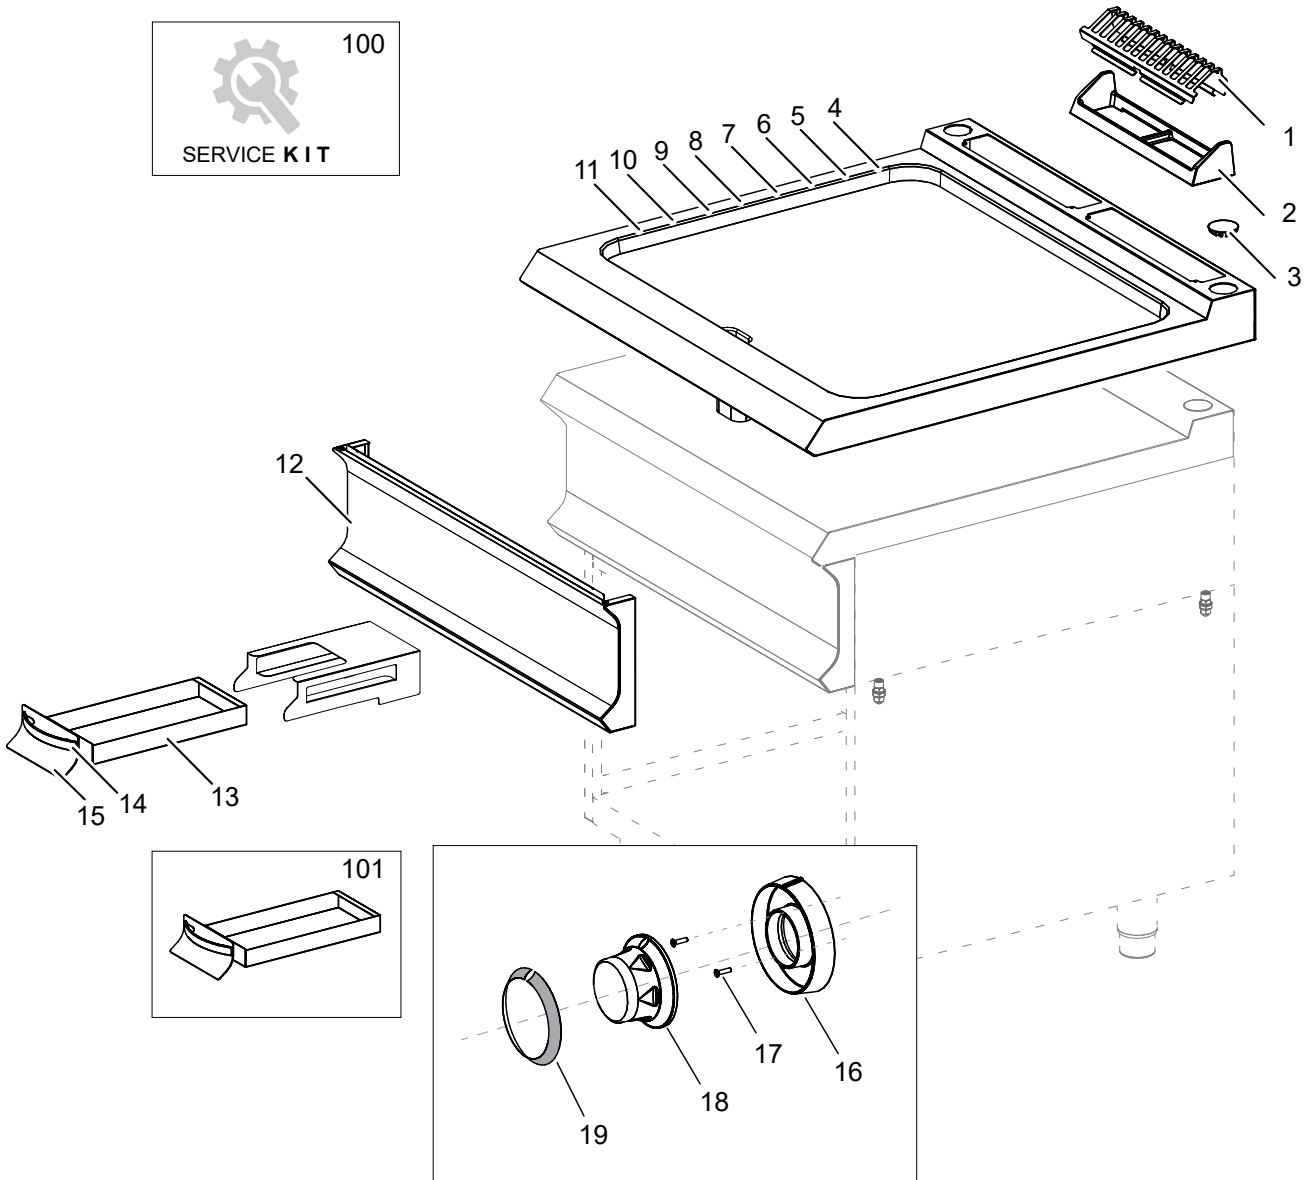

Nr.	Code	Title	Suggère
1.	202046	GRILLE POUR CHEMINEE	
3.	200787	BOUCHON	
4.	200439	PLAN DE CUISSON LISSE CHROME'	
5.	200209	PLAN DE CUISSON LISSE	
6.	200418	PLAN DE CUISSON RAYEE CHROME	
7.	201334	PLAN DE CUISSON RAYEE	
8.	200431	PLAN DE CUISSON LISSE RAYEE	
9.	200421	PLAN DE CUISSON LISSE RAYEE CHROME	
12.	202819	PANNEAU DE CONTROLE	
13.	203182	TIROIR POUR L'HUILE	
14.	160270	MANETTE NICKEL SATINE	
15.	202870	PANNEAU EXTÉRIEUR DE TIROIR	
17.	201660	VIS M3X10	
18.	186337	POIGNEE BRULEUR	
19.	206048	RING THERMOSTAT 290°	
100.	ECS7016	RECHANGES CONSEILLES POUR FTBG74-77	
101.	RIC0005057	TIROIR POUR L'HUILE COMPLET	
102.	RIC0005335	RALLONGE DRAINER D-PRO700/900