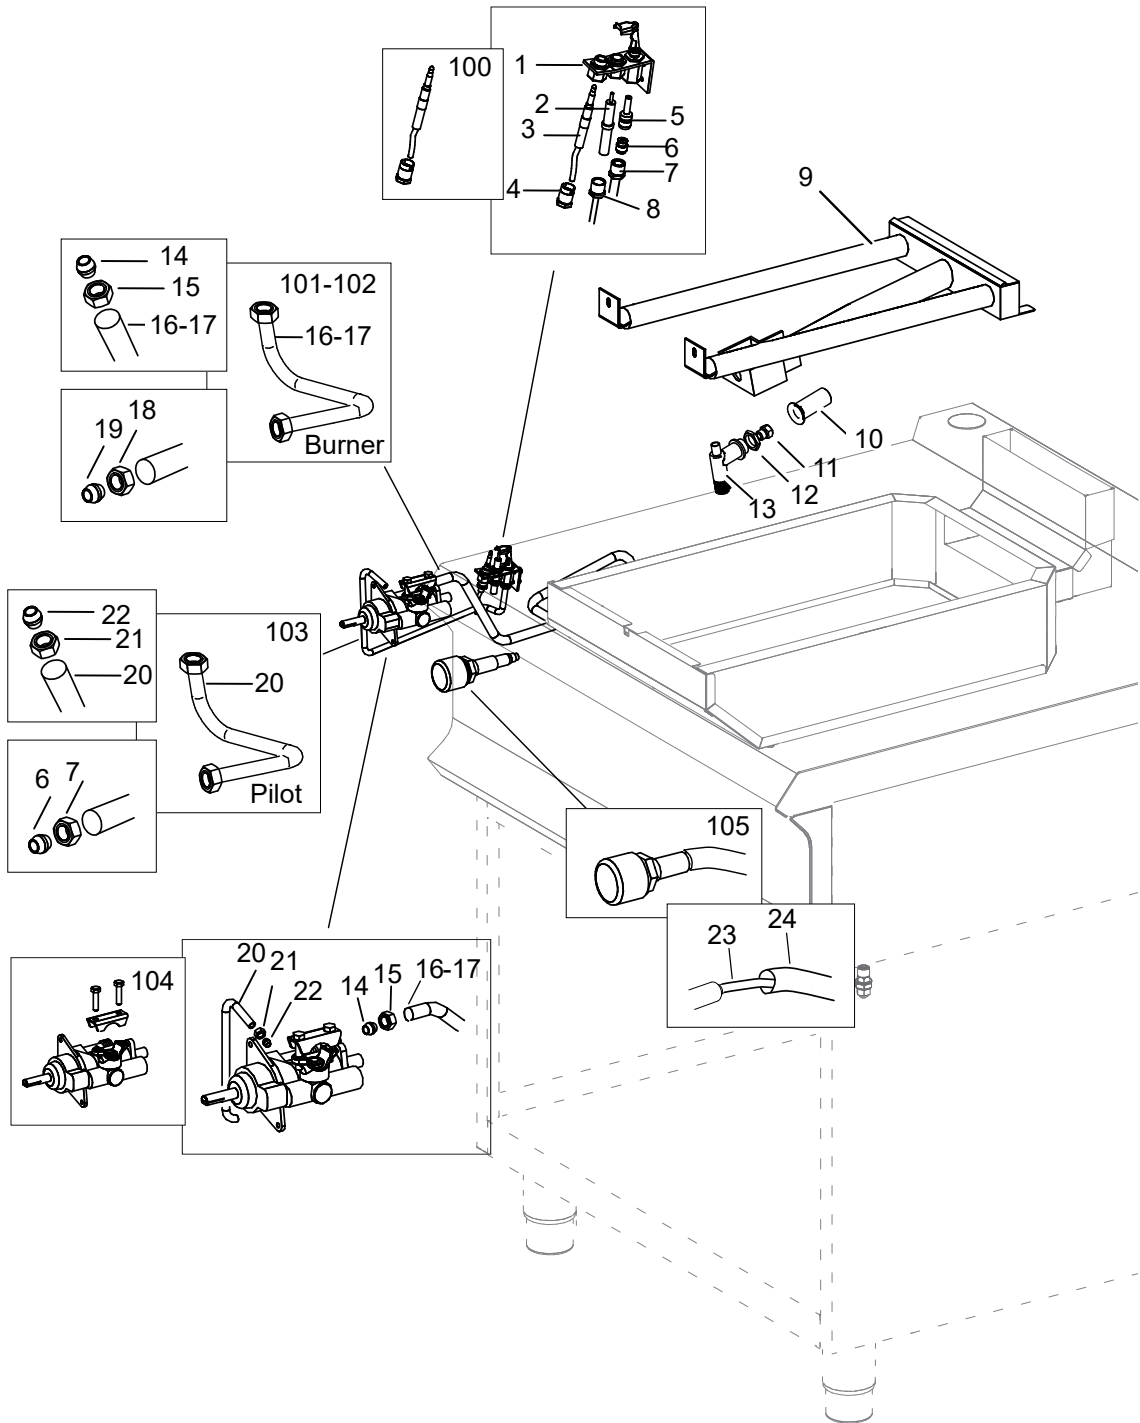

As Informações e desenhoS podem estar um pouco diferente da realidade e são puramente indicativas. O fabricante pode modificar estas informações a qualquer momento sem aviso prévio.

<b>Nr.</b>	<b>Code</b>	<b>Title</b>	<b>Suggère</b>
1.	202046	GRILLE POUR CHEMINEE	
3.	200787	BOUCHON	
4.	200439	PLAN DE CUISSON LISSE CHROME'	
5.	200209	PLAN DE CUISSON LISSE	
6.	200418	PLAN DE CUISSON RAYEE CHROME	
7.	201334	PLAN DE CUISSON RAYEE	
8.	200431	PLAN DE CUISSON LISSE RAYEE	
9.	200421	PLAN DE CUISSON LISSE RAYEE CHROME	
12.	202819	PANNEAU DE CONTROLE	
13.	203182	TIROIR POUR L'HUILE	
14.	160270	MANETTE NICKEL SATINE	
15.	202870	PANNEAU EXTÉRIEUR DE TIROIR	
17.	201660	VIS M3X10	
18.	186337	POIGNEE BRULEUR	
19.	206048	RING THERMOSTAT 290°	
100.	ECS7016	RECHANGES CONSEILLES POUR FTBG74-77	
101.	RIC0005057	TIROIR POUR L'HUILE COMPLET	
102.	RIC0005335	RALLONGE DRAINER D-PRO700/900	

<b>Nr.</b>	<b>Code</b>	<b>Title</b>	<b>Suggère</b>
1.	RTCP800034	VEILLEUSE SIT, 1 VOIE (CIBLE)	✓
2.	RTCP800033	BOUGIE RONDE Ø 7X44 LONGUEUR 68MM	✓
3.	RTCU700296	THERMOCOUPLE	✓
4.	RTCP800038	ECROU DE FIXAT.POUR THERMOCOUPLE CIBLE	✓
5.	INIETTORE	VOIR MANUEL GICLEURS	
6.	RTCU800183	BICONE D.6 MM.11	
7.	RTCU800182	CALOTTE D.6 NOIR ALTURA 11 MM.	
8.	RTCU900215	ECROU DE FIXAT.DE BOUGIE DE PRECHAUF.SIT	✓
9.	186315	BRULEUR	✓
10.	RTCU700584	REGULATEUR DE L'AIR BRULEUR 18X42	
11.	INIETTORE	VOIR MANUEL GICLEURS	
12.	RTCU900005	ECROU POUR SUPPORT GICLEUR	
13.	RTCU900337	SUPPORT INJECTEUR	
16.	186231	TUBE DE DISTRIBUTION BRULEUR	
17.	186472	TUBE DE DISTRIBUTION BRULEUR GAUCHE	
20.	186230	TUBE VEILLEUSE BRULEUR	
21.	RTCU900019	CALOTTE D.6 HAUTEUR 10,5 MM.	
22.	RTCU900018	BICONE D.6 MM.6	
23.	RTCU900384	CABLE D'ALLUMAGE FOUR	✓
24.	168890	TUBO EN SILICONE TRANSPARENT	
100.	RTCU900474-00	KIT THERMOCOUPLE	
103.	RIC0004955	KIT TUYAU VEILLEUSE FTBG77A	
104.	RIC0004862	THERMOSTAT GAZ	✓
105.	RIC0004096	PIEZO IGNITION + CABLE D'ALLUMAGE	✓