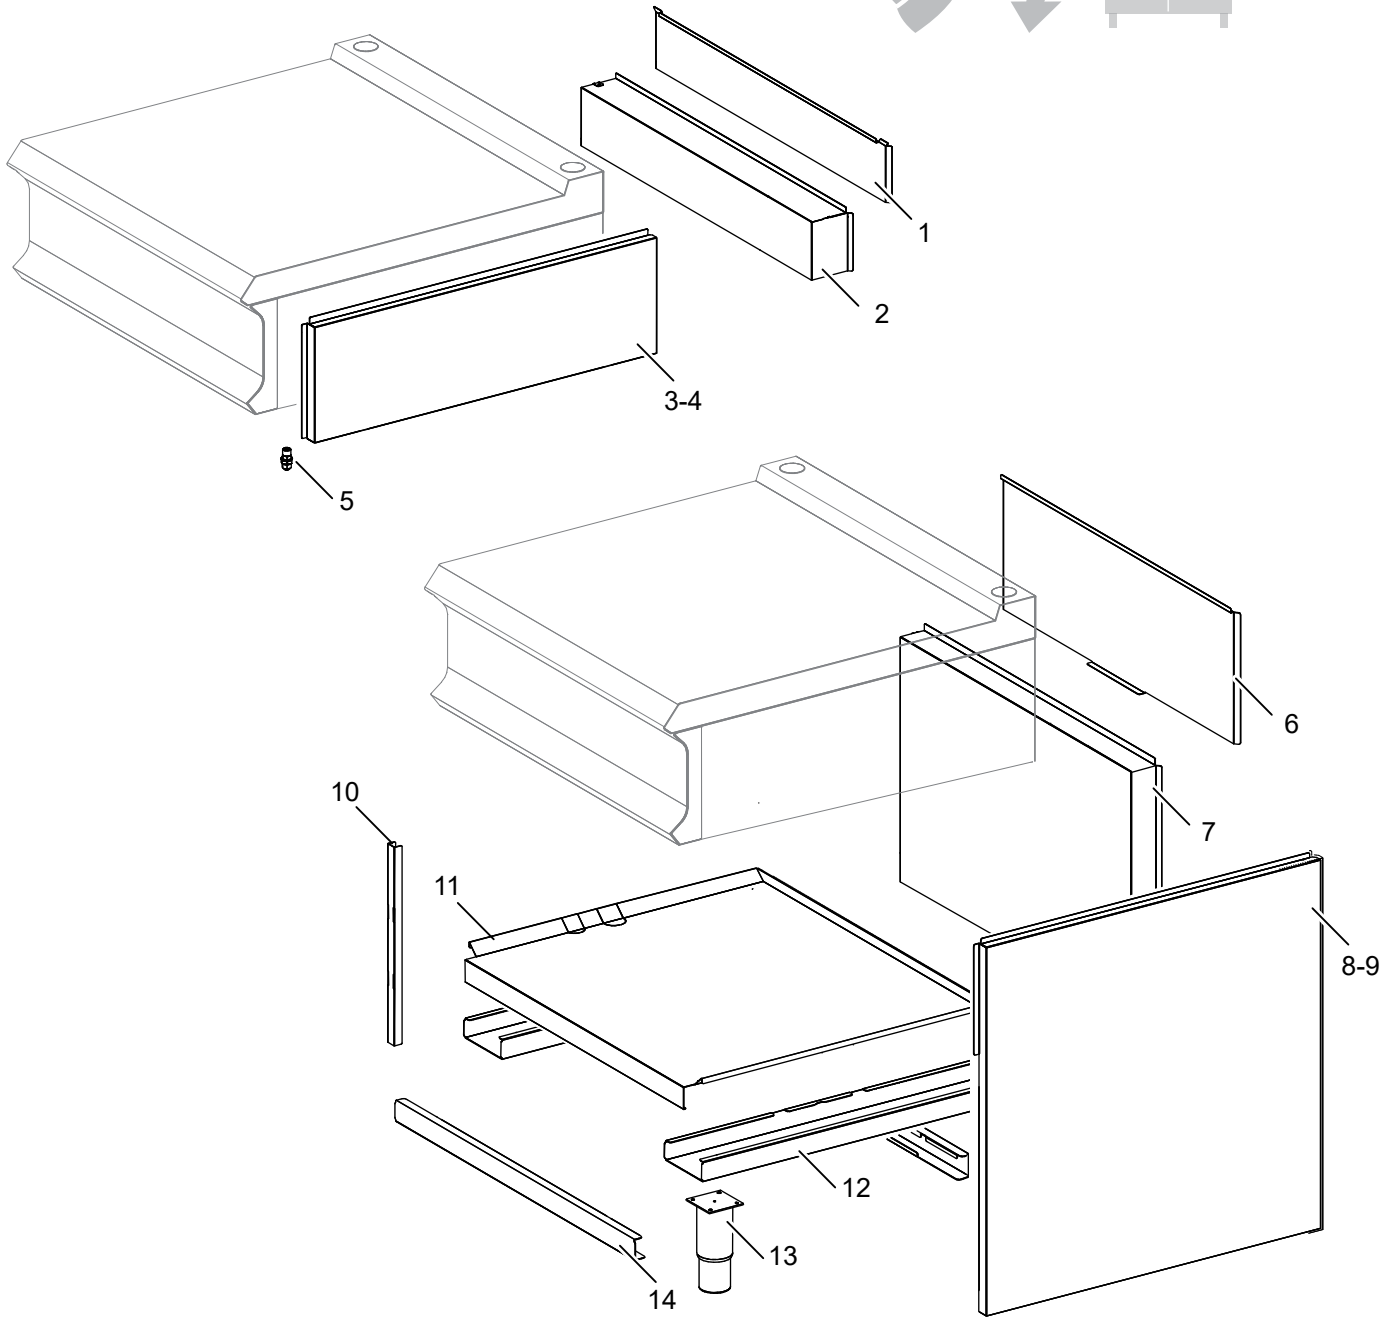

As Informações e desenhoS podem estar um pouco diferente da realidade e são puramente indicativas. O fabricante pode modificar estas informações a qualquer momento sem aviso prévio.

<b>Nr.</b>	<b>Code</b>	<b>Title</b>	<b>Suggère</b>
1.	202046	GRILLE POUR CHEMINEE	
3.	200787	BOUCHON	
4.	200439	PLAN DE CUISSON LISSE CHROME'	
5.	200209	PLAN DE CUISSON LISSE	
6.	200418	PLAN DE CUISSON RAYEE CHROME	
7.	201334	PLAN DE CUISSON RAYEE	
8.	200431	PLAN DE CUISSON LISSE RAYEE	
9.	200421	PLAN DE CUISSON LISSE RAYEE CHROME	
12.	202819	PANNEAU DE CONTROLE	
13.	203182	TIROIR POUR L'HUILE	
14.	160270	MANETTE NICKEL SATINE	
15.	202870	PANNEAU EXTÉRIEUR DE TIROIR	
17.	201660	VIS M3X10	
18.	186337	POIGNEE BRULEUR	
19.	206048	RING THERMOSTAT 290°	
100.	ECS7016	RECHANGES CONSEILLES POUR FTBG74-77	
101.	RIC0005057	TIROIR POUR L'HUILE COMPLET	
102.	RIC0005335	RALLONGE DRAINER D-PRO700/900	