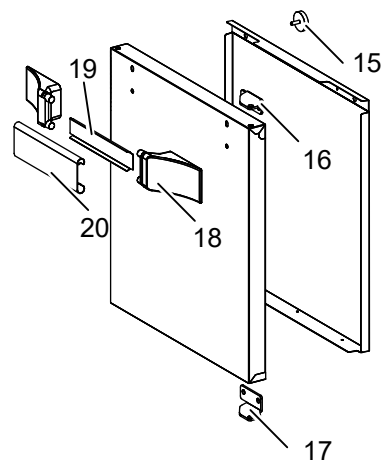

As Informações e desenhoS podem estar um pouco diferente da realidade e são puramente indicativas. O fabricante pode modificar estas informações a qualquer momento sem aviso prévio.

<b>Nr.</b>	<b>Code</b>	<b>Title</b>	<b>Suggère</b>
1.	202046	GRILLE POUR CHEMINEE	
3.	200787	BOUCHON	
4.	200439	PLAN DE CUISSON LISSE CHROME'	
5.	200209	PLAN DE CUISSON LISSE	
6.	200418	PLAN DE CUISSON RAYEE CHROME	
7.	201334	PLAN DE CUISSON RAYEE	
8.	200431	PLAN DE CUISSON LISSE RAYEE	
9.	200421	PLAN DE CUISSON LISSE RAYEE CHROME	
12.	202819	PANNEAU DE CONTROLE	
13.	203182	TIROIR POUR L'HUILE	
14.	160270	MANETTE NICKEL SATINE	
15.	202870	PANNEAU EXTÉRIEUR DE TIROIR	
17.	201660	VIS M3X10	
18.	186337	POIGNEE BRULEUR	
19.	206048	RING THERMOSTAT 290°	
100.	ECS7016	RECHANGES CONSEILLES POUR FTBG74-77	
101.	RIC0005057	TIROIR POUR L'HUILE COMPLET	
102.	RIC0005335	RALLONGE DRAINER D-PRO700/900	