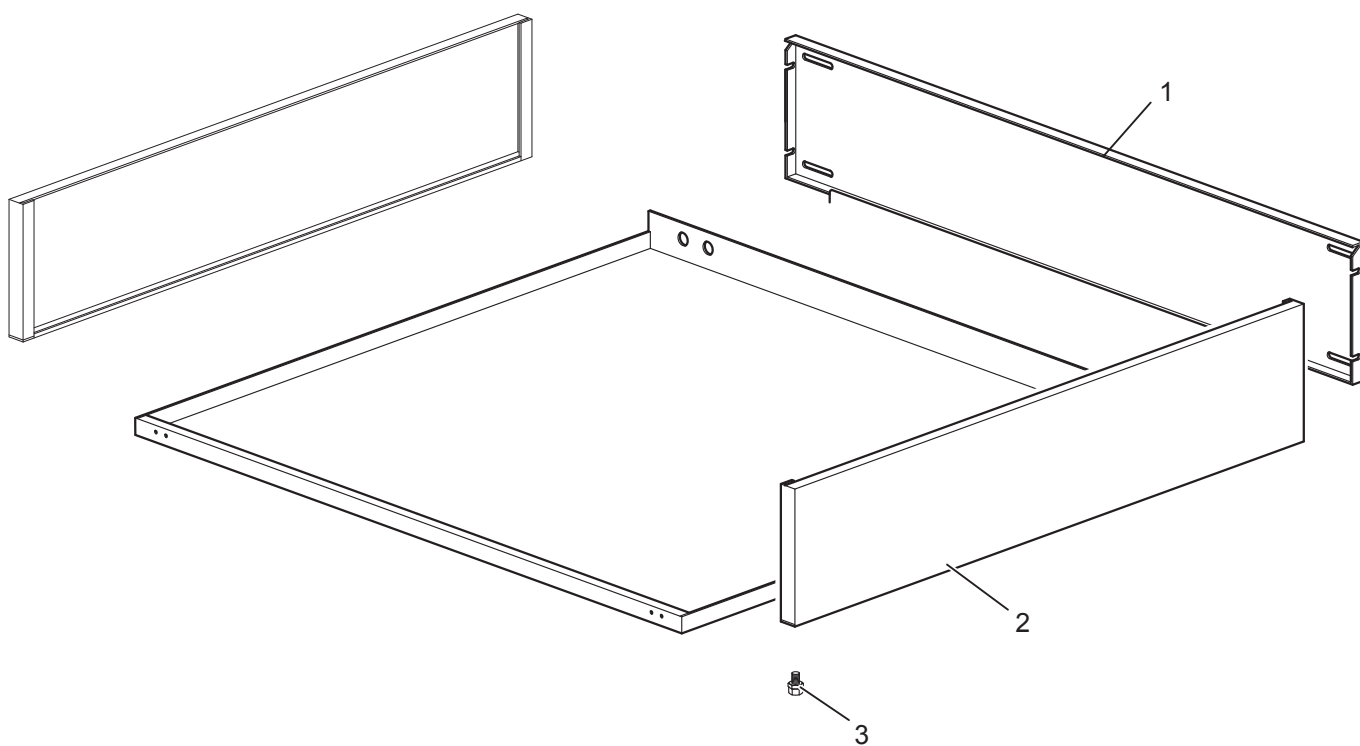

Listino componenti per pagina 1

1	182798	GRIGLIA CAMINO GRILLE POUR CHEMINÉE KAMINROST CHIMNEY GRILL	
2	185778	PIANO COTTURA LISCIO PLAN DE CUISSON LISSE GLATTBRATTPLATTE SMOOTH PLATE	
3	185779	PIANO COTTURA LISCIO CROMATO PLAN DE CUISSON LISSE CHROME' GLATT/VERCHROMEDBRATTPLATTE SMOOTH CHROMED PLATE	
4	185782	PIANO COTTURA RIGATO PLAN DE CUISSON RAINURE' GERILLTBRATTPLATTE RIBBED PLATE	
5	163603	GIUNZIONE FISSAGGIO PIANO FIXATURE DE PLAN TOPVERBINDUNG TOP CONNECTION	
6	163290	ISOLANTE TRECCIA ISOLATION ISOLIERUNGSFLECHT INSULATION	
7	188383	CRUSCOTTO PANNEAU DE CONTROLE FRONT BLENDE CONTROL PANEL	
8	RIC0004915	CASSETTO OLIO COMPLETO TIROIR POUR L'HUILE COMPLET KOMPLETTE OELSCHIEBER OIL DRAWER COMPLETE	
12	186337 <i><u>Recommended spare parts</u></i>	CORPO MANOPOLA FUOCHI APERTI POIGNEE BRULEUR KNEBEL BRENNER BURNER KNOB	
13	169373 <i><u>Recommended spare parts</u></i>	ANELLO MANOPOLA TERMOSTATO RING THERMOSTAT KLEBERING KNEBEL THERMOSTAT THERMOSTAT RING	
14	175332 <i><u>Recommended spare parts</u></i>	ANELLO MANOPOLA TERMOSTATO 280° RING THERMOSTAT 280° KLEBERING KNEBEL THERMOSTAT 280° THERMOSTAT RING 280°	