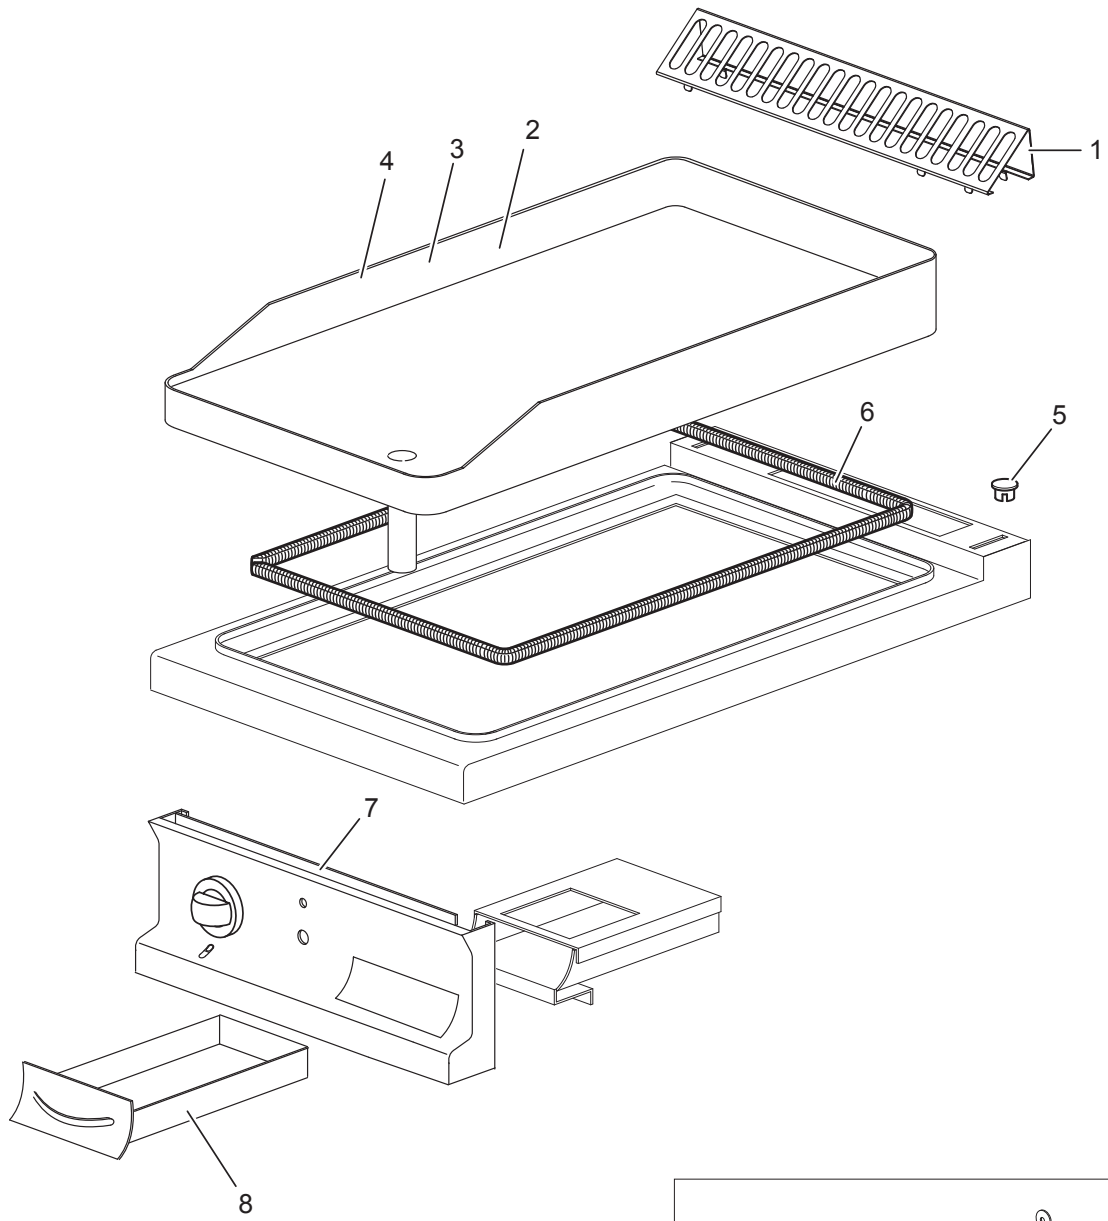

Listino componenti per pagina 1

1	182798	GRIGLIA CAMINO GRILLE POUR CHEMINÉE KAMINROST CHIMNEY GRILL	
2	185778	PIANO COTTURA LISCIO PLAN DE CUISSON LISSE GLATTBRATTPLATTE SMOOTH PLATE	
3	185779	PIANO COTTURA LISCIO CROMATO PLAN DE CUISSON LISSE CHROME' GLATT/VERCHROMEDBRATTPLATTE SMOOTH CHROMED PLATE	
4	185782	PIANO COTTURA RIGATO PLAN DE CUISSON RAINURE' GERILLTBRATTPLATTE RIBBED PLATE	
5	163603	GIUNZIONE FISSAGGIO PIANO FIXATURE DE PLAN TOPVERBINDUNG TOP CONNECTION	
6	163290	ISOLANTE TRECCIA ISOLATION ISOLIERUNGSFLECHT INSULATION	
7	188383	CRUSCOTTO PANNEAU DE CONTROLE FRONT BLENDE CONTROL PANEL	
8	RIC0004915	CASSETTO OLIO COMPLETO TIROIR POUR L'HUILE COMPLET KOMPLETTE OELSCHIEBER OIL DRAWER COMPLETE	
12	186337 <i><u>Recommended spare parts</u></i>	CORPO MANOPOLA FUOCHI APERTI POIGNEE BRULEUR KNEBEL BRENNER BURNER KNOB	
13	169373 <i><u>Recommended spare parts</u></i>	ANELLO MANOPOLA TERMOSTATO RING THERMOSTAT KLEBERING KNEBEL THERMOSTAT THERMOSTAT RING	
14	175332 <i><u>Recommended spare parts</u></i>	ANELLO MANOPOLA TERMOSTATO 280° RING THERMOSTAT 280° KLEBERING KNEBEL THERMOSTAT 280° THERMOSTAT RING 280°	