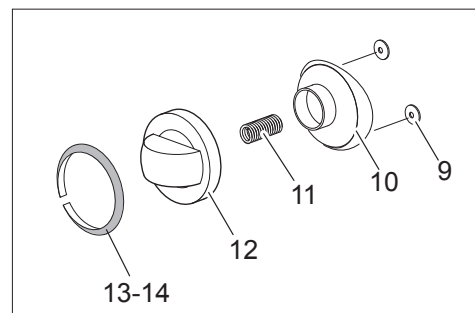

Listino componenti per pagina 1

1	182798	GRIGLIA CAMINO GRILLE POUR CHEMINÉE KAMINROST CHIMNEY GRILL	
2	185778	PIANO COTTURA LISCIO PLAN DE CUISSON LISSE GLATTBRATTPLATTE SMOOTH PLATE	
3	185779	PIANO COTTURA LISCIO CROMATO PLAN DE CUISSON LISSE CHROME' GLATT/VERCHROMEDBRATTPLATTE SMOOTH CHROMED PLATE	
4	185782	PIANO COTTURA RIGATO PLAN DE CUISSON RAINURE' GERILLTBRATTPLATTE RIBBED PLATE	
5	163603	GIUNZIONE FISSAGGIO PIANO FIXATURE DE PLAN TOPVERBINDUNG TOP CONNECTION	
6	163290	ISOLANTE TRECCIA ISOLATION ISOLIERUNGSFLECHT INSULATION	
7	188383	CRUSCOTTO PANNEAU DE CONTROLE FRONT BLENDE CONTROL PANEL	
8	RIC0004915	CASSETTO OLIO COMPLETO TIROIR POUR L'HUILE COMPLET KOMPLETTE OELSCHIEBER OIL DRAWER COMPLETE	
12	186337 <i><u>Recommended spare parts</u></i>	CORPO MANOPOLA FUOCHI APERTI POIGNEE BRULEUR KNEBEL BRENNER BURNER KNOB	
13	169373 <i><u>Recommended spare parts</u></i>	ANELLO MANOPOLA TERMOSTATO RING THERMOSTAT KLEBERING KNEBEL THERMOSTAT THERMOSTAT RING	
14	175332 <i><u>Recommended spare parts</u></i>	ANELLO MANOPOLA TERMOSTATO 280° RING THERMOSTAT 280° KLEBERING KNEBEL THERMOSTAT 280° THERMOSTAT RING 280°