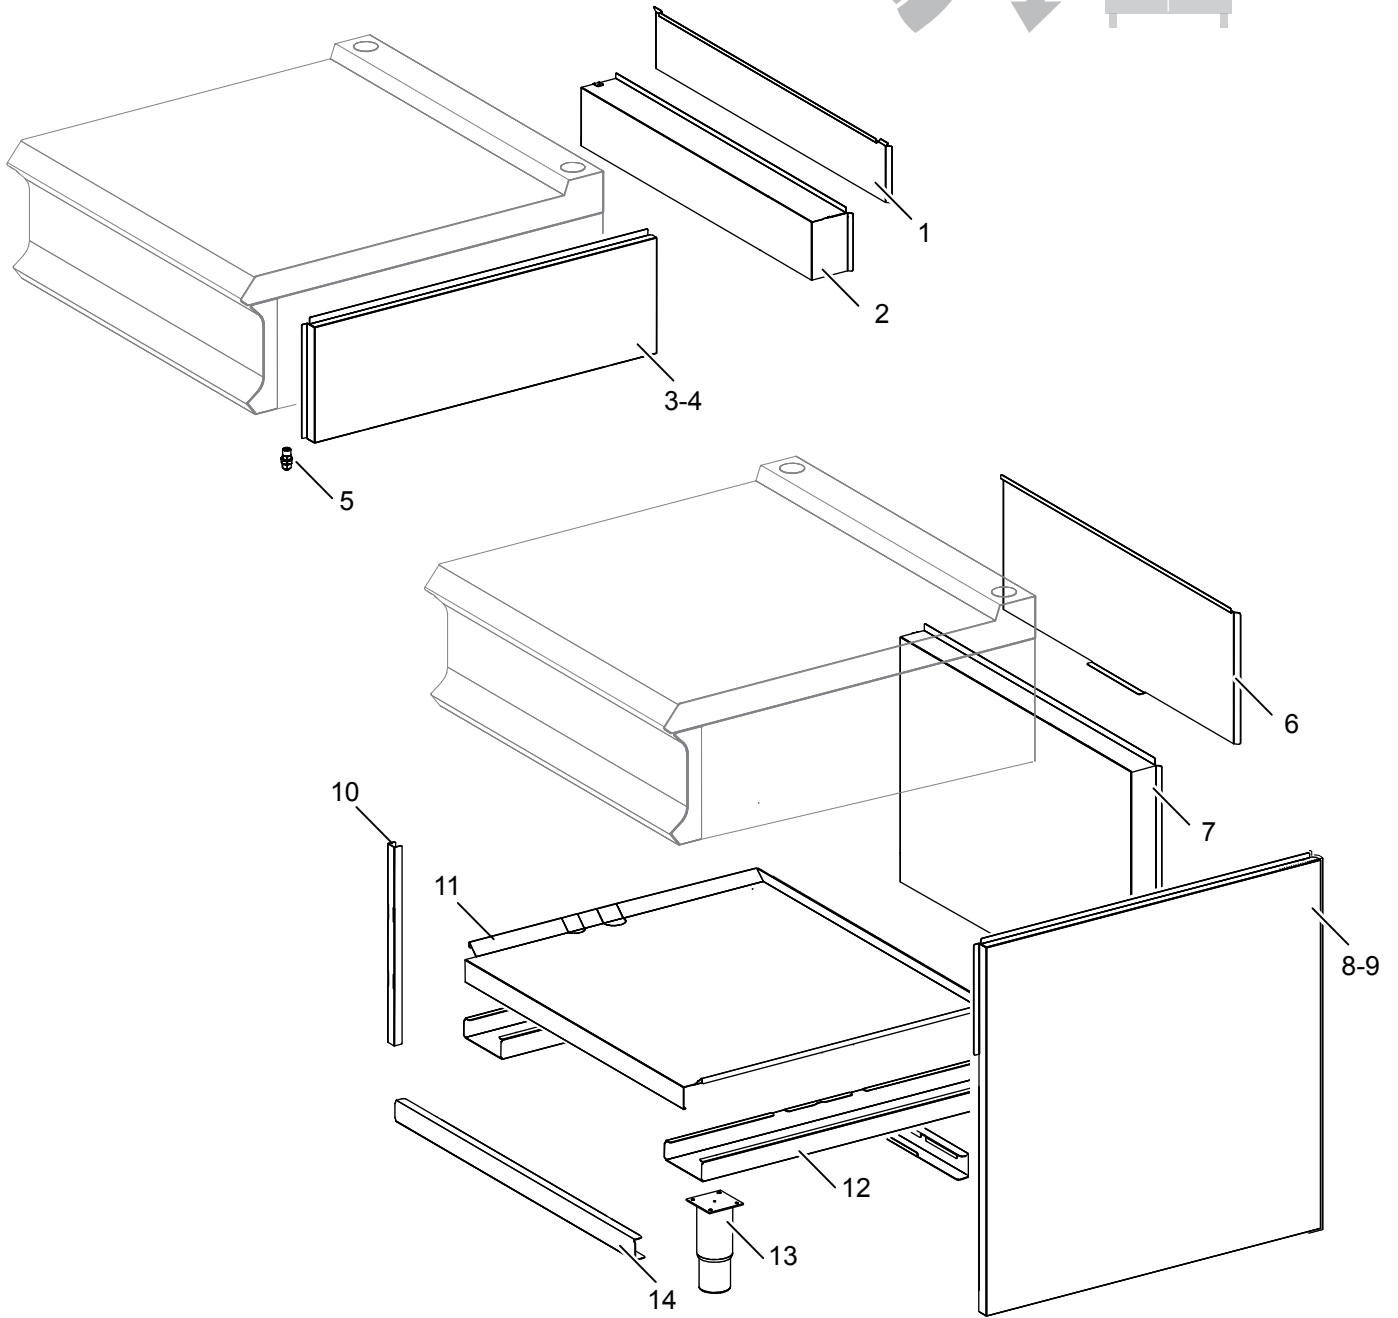

As Informações e desenhoS podem estar um pouco diferente da realidade e são puramente indicativas. O fabricante pode modificar estas informações a qualquer momento sem aviso prévio.

<b>Nr.</b>	<b>Code</b>	<b>Title</b>	<b>Suggère</b>
1.	184154	GRILLE EN FONTE	
2.	185131	CADRE POUT PIERRE	
3.	201275	PARE-ECLABOUSSURES	
4.	200787	BOUCHON	
5.	201005	PLAN DE CUISSON	
6.	202843	PANNEAU DE CONTROLE	
7.	200476	EXTENSION DE TIROIR	
8.	160270	MANETTE NICKEL SATINE	
9.	202871	PANNEAU EXTÉRIEUR DE TIROIR	
10.	185143	TIROIR POUR L'HUILE	
12.	201660	VIS M3X10	
13.	186337	POIGNEE BRULEUR	
14.	172032	RING POIGNEE	
100.	ECS7042	RECHANGES CONSEILLES PLG74A/78A_74T/78T	
101.	RIC0004937	TIROIR POUR CENDRE COMPLET	