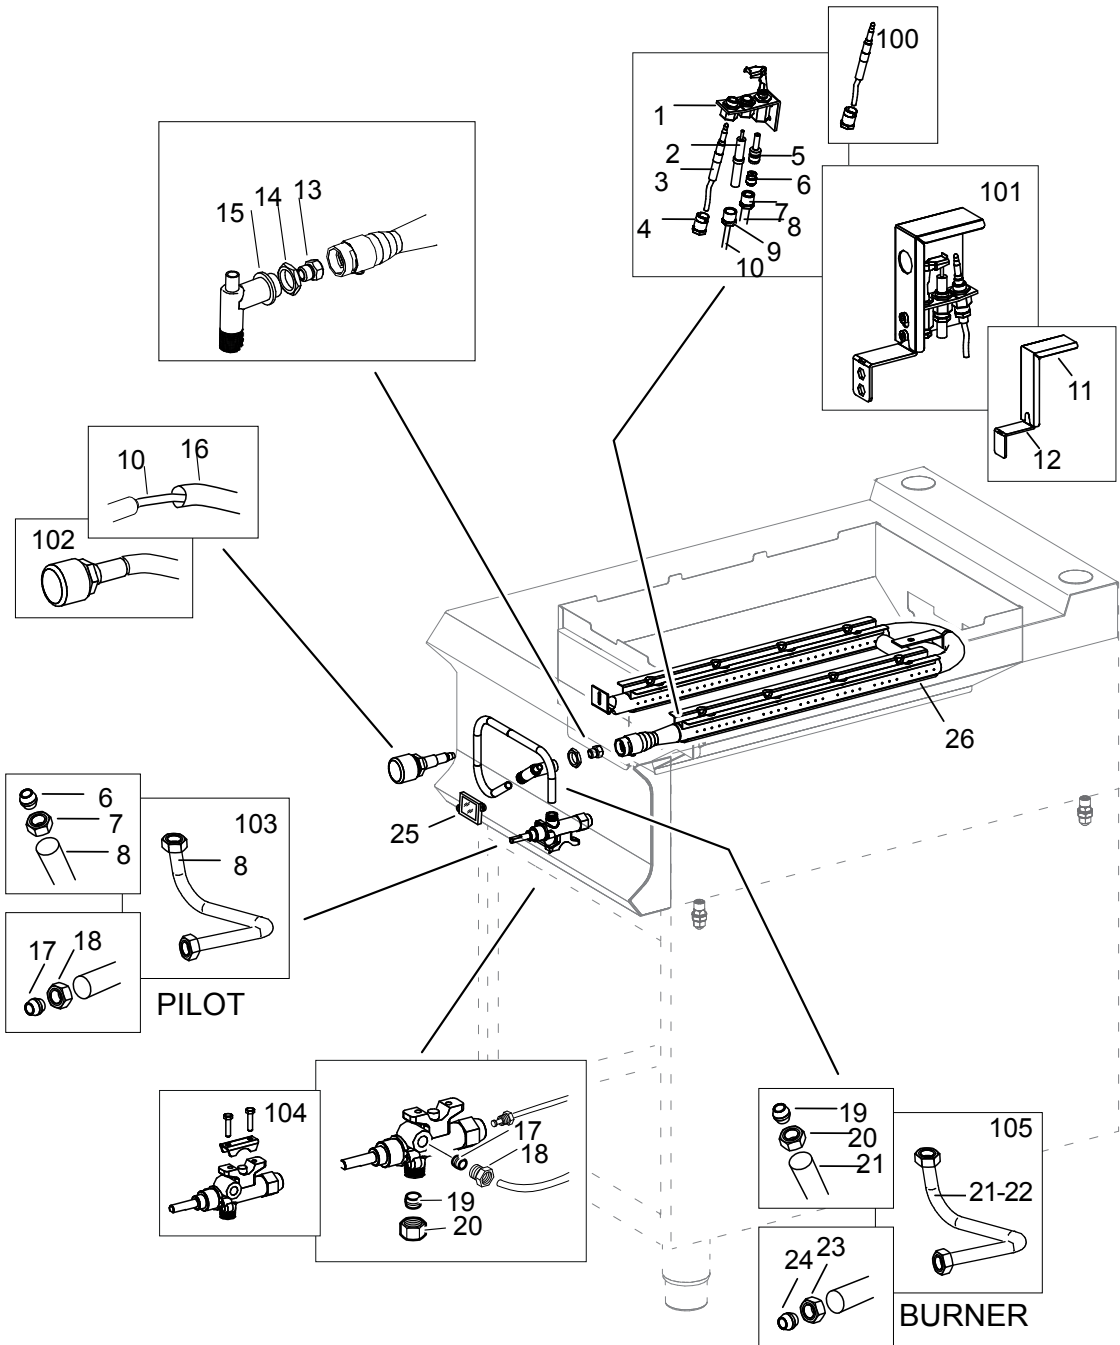

As Informações e desenhoS podem estar um pouco diferente da realidade e são puramente indicativas. O fabricante pode modificar estas informações a qualquer momento sem aviso prévio.

<b>Nr.</b>	<b>Code</b>	<b>Title</b>	<b>Suggère</b>
1.	184154	GRILLE EN FONTE	
2.	185131	CADRE POUT PIERRE	
3.	201275	PARE-ECLABOUSSURES	
4.	200787	BOUCHON	
5.	201005	PLAN DE CUISSON	
6.	202843	PANNEAU DE CONTROLE	
7.	200476	EXTENSION DE TIROIR	
8.	160270	MANETTE NICKEL SATINE	
9.	202871	PANNEAU EXTÉRIEUR DE TIROIR	
10.	185143	TIROIR POUR L'HUILE	
12.	201660	VIS M3X10	
13.	186337	POIGNEE BRULEUR	
14.	172032	RING POIGNEE	
100.	ECS7042	RECHANGES CONSEILLES PLG74A/78A_74T/78T	
101.	RIC0004937	TIROIR POUR CENDRE COMPLET	

<b>Nr.</b>	<b>Code</b>	<b>Title</b>	<b>Suggère</b>
1.	RTCP800034	VEILLEUSE SIT, 1 VOIE (CIBLE)	✓
2.	RTCP800033	BOUGIE RONDE Ø 7X44 LONGUEUR 68MM	✓
3.	RTCU900061	THERMOCOUPLE 120 CM TARGET	✓
4.	RTCP800038	ECROU DE FIXAT.POUR THERMOCOUPLE CIBLE	✓
5.	INIETTORE	VOIR MANUEL GICLEURS	
6.	RTCU800183	BICONE D.6 MM.11	
7.	RTCU800182	CALOTTE D.6 NOIR ALTURA 11 MM.	
8.	185144	TUBE VEILLEUSE BRULEUR	
9.	RTCU900215	ECROU DE FIXAT.DE BOUGIE DE PRECHAUF.SIT	✓
10.	RTBF800308	CABLE D'ALLUMAGE CM 150	✓
11.	185139	PROTECTION DU SUPPORT DE PILOTE	
12.	174539	SUPPORT DE FIXATION PILOTE	
13.	INIETTORE	VOIR MANUEL GICLEURS	
14.	RTCU900005	ECROU POUR SUPPORT GICLEUR	
15.	RTCU900337	SUPPORT INJECTEUR	
16.	168890	TUBO EN SILICONE TRANSPARENT	
17.	RTCU900018	BICONE D.6 MM.6	
18.	RTCU900019	CALOTTE D.6 HAUTEUR 10,5 MM.	
19.	RTCU900012	BICONE	
20.	RTCU700297	CALOTTE D.10	
21.	203014	TUBE DE DISTRIBUTION BRULEUR LA GAUCHE	
23.	RTCU900013	CALOTTE	
24.	RTCU900012	BICONE	
25.	RTBF900054	VISUALISATEUR	
26.	200885	BRULEUR	
100.	RTCU900061-00	KIT THERMOCOUPLE 120 +JUNCTION	
101.	RIC0004993	KIT PILOTE + BOUGIE D'ALLUMAGE	
102.	RIC0004096	PIEZO IGNITION + CABLE D'ALLUMAGE	✓
103.	RIC0004994	KIT TUBE PILOTE BRULEUR	
104.	RIC0004953	KIT VANNE A GAZ AVEC SECURITE	✓
105.	RIC0005140	TIROIR COMPLET	