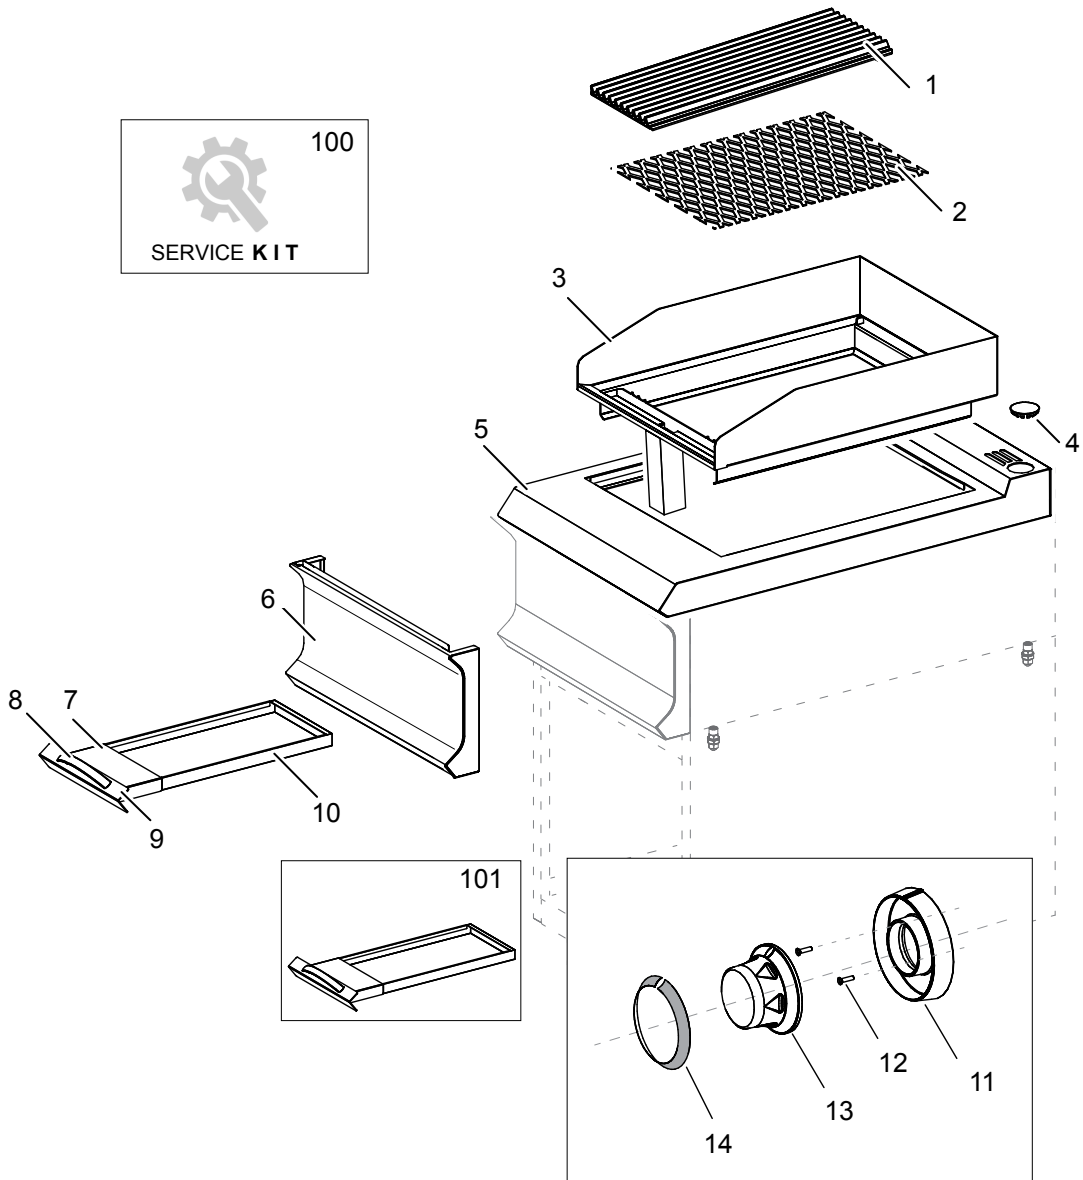

As Informações e desenhoS podem estar um pouco diferente da realidade e são puramente indicativas. O fabricante pode modificar estas informações a qualquer momento sem aviso prévio.

<b>Nr.</b>	<b>Code</b>	<b>Title</b>	<b>Suggère</b>
1.	184154	GRILLE EN FONTE	
2.	185131	CADRE POUT PIERRE	
3.	201275	PARE-ECLABOUSSURES	
4.	200787	BOUCHON	
5.	201005	PLAN DE CUISSON	
6.	202843	PANNEAU DE CONTROLE	
7.	200476	EXTENSION DE TIROIR	
8.	160270	MANETTE NICKEL SATINE	
9.	202871	PANNEAU EXTÉRIEUR DE TIROIR	
10.	185143	TIROIR POUR L'HUILE	
12.	201660	VIS M3X10	
13.	186337	POIGNEE BRULEUR	
14.	172032	RING POIGNEE	
100.	ECS7042	RECHANGES CONSEILLES PLG74A/78A_74T/78T	
101.	RIC0004937	TIROIR POUR CENDRE COMPLET	