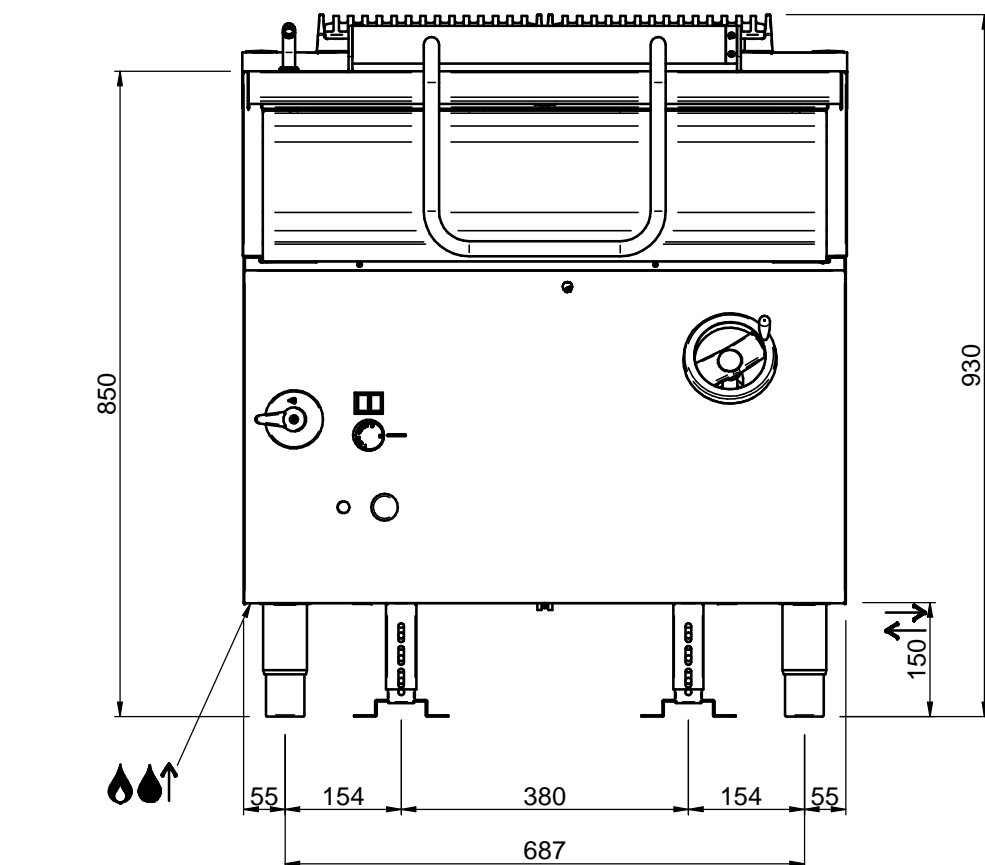

MOD : G7/BRI8-N

Production code : DIBRG78A

LEGENDA SIMBOLI / LEGEND

 INGRESSO GAS / GAS INLET
(EN 10226-1) Ø M 1/2"

 INGRESSO ACQUA /
WATER INLET Ø M 1/2"

 ATTACCO EQUIPOTENZIALE /
EQUIPOTENTIAL

 ALIMENTAZIONE ELETTRICA /
POWER SUPPLY

 SCARICO ACQUA / OLII
WATER / OILS DRAIN

 REGOLAZIONE PIEDINI /
FEET ADJUSTMENT (h 0/+50)
/ TOP VERSION (h 0/+5)