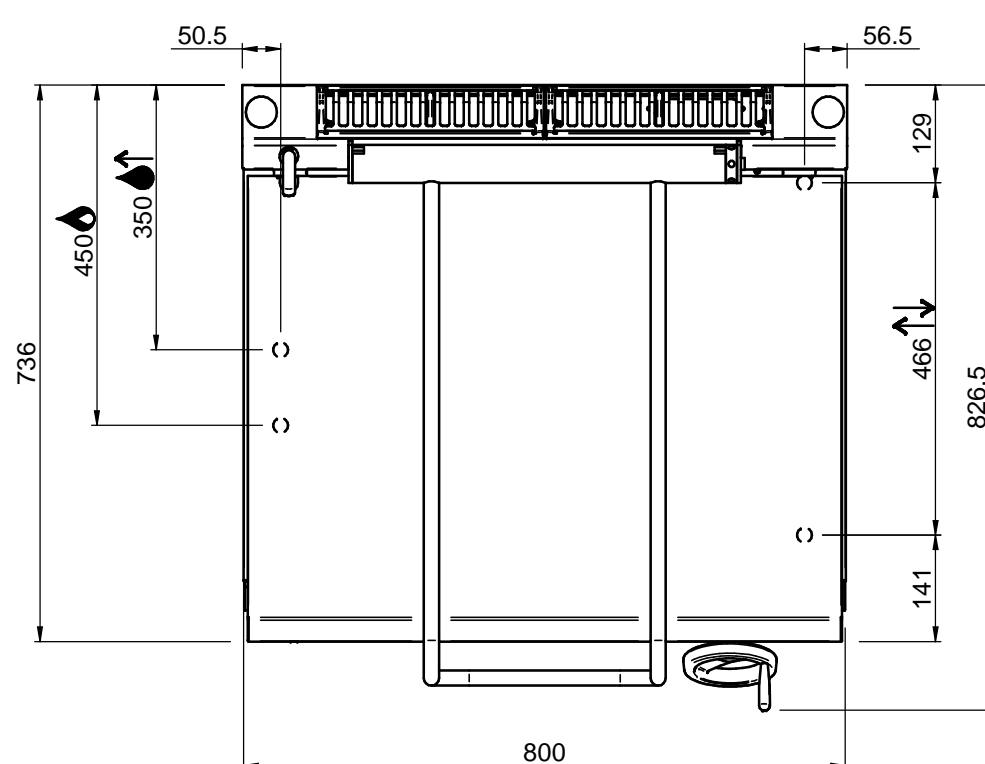

MOD : G7/BRI8-N

Production code : DIBRG78A

LEGENDA SIMBOLI / LEGEND

 INGRESSO GAS / GAS INLET
(EN 10226-1) Ø M 1/2"

 INGRESSO ACQUA /
WATER INLET Ø M 1/2"

 ATTACCO EQUIPOTENZIALE /
EQUIPOTENTIAL

 ALIMENTAZIONE ELETTRICA /
POWER SUPPLY

 SCARICO ACQUA / OLII
WATER / OILS DRAIN

 REGOLAZIONE PIEDINI /
FEET ADJUSTMENT (h 0/+50)
/ TOP VERSION (h 0/+5)