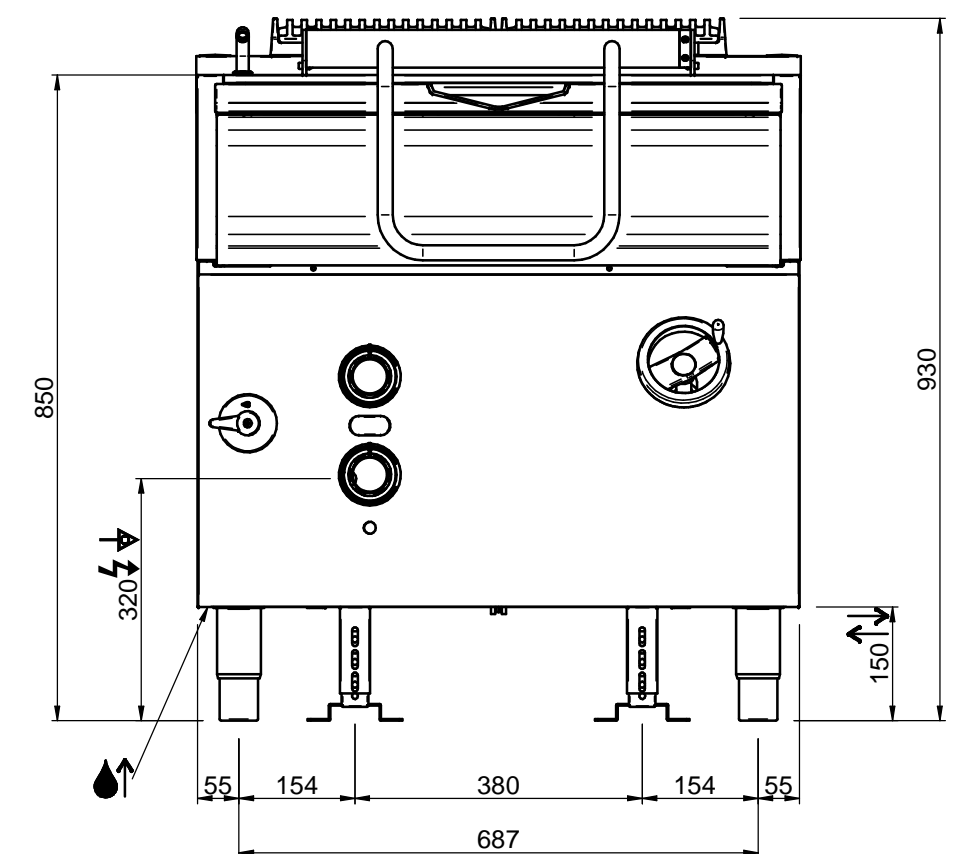

MOD : G7/BRI8-N

Production code : DIBRG78A

LEGENDA SIMBOLI / LEGEND

 INGRESSO GAS / GAS INLET
(EN 10226-1) Ø M 1/2"

 INGRESSO ACQUA /
WATER INLET Ø M 1/2"

 ATTACCO EQUIPOTENZIALE /
EQUIPOTENTIAL

 ALIMENTAZIONE ELETTRICA /
POWER SUPPLY

 SCARICO ACQUA / OLII
WATER / OILS DRAIN

 REGOLAZIONE PIEDINI /
FEET ADJUSTMENT (h 0/+50)
/ TOP VERSION (h 0/+5)