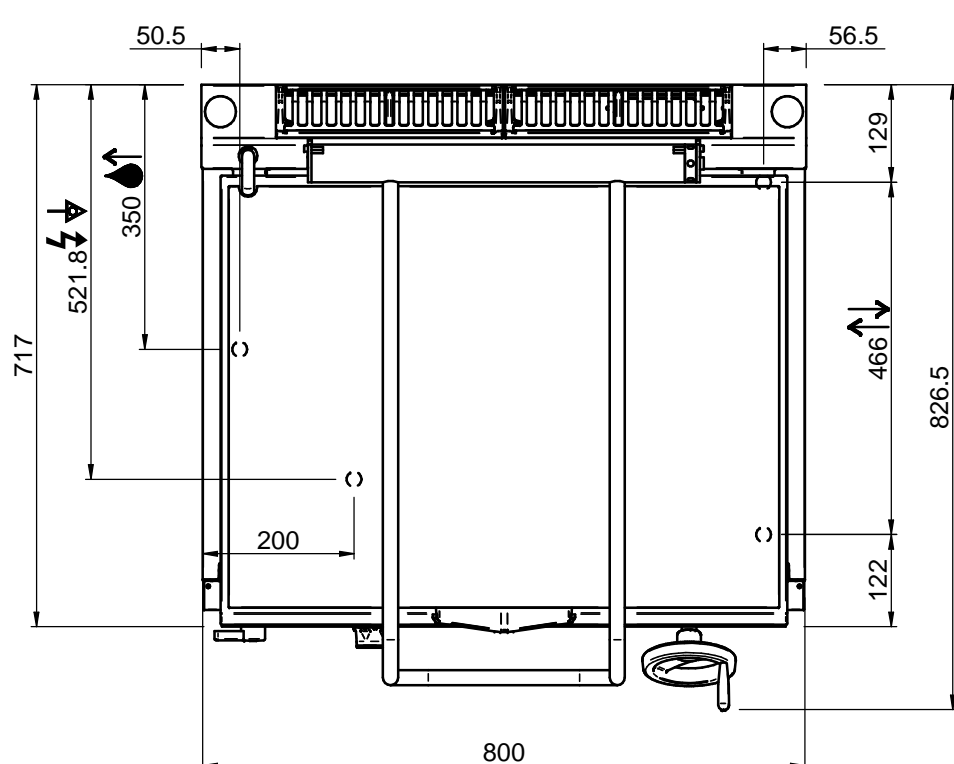

MOD : G7/BRI8-N

Production code : DIBRG78A

LEGENDA SIMBOLI / LEGEND

 INGRESSO GAS / GAS INLET
(EN 10226-1) Ø M 1/2"

 INGRESSO ACQUA /
WATER INLET Ø M 1/2"

 ATTACCO EQUIPOTENZIALE /
EQUIPOTENTIAL

 ALIMENTAZIONE ELETTRICA /
POWER SUPPLY

 SCARICO ACQUA / OLII
WATER / OILS DRAIN

 REGOLAZIONE PIEDINI /
FEET ADJUSTMENT (h 0/+50)
/ TOP VERSION (h 0/+5)