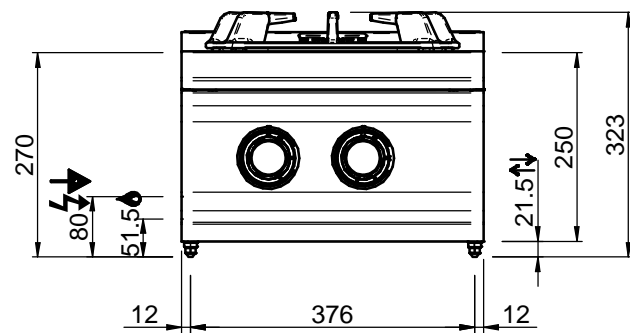

MOD : G7/6BFEVA11-N

Production code : DIFB711SFEVXL

08/2023

LEGENDA SIMBOLI / LEGEND

INGRESSO GAS / GAS INLET
(EN 10226-1) Ø M 1/2"

INGRESSO ACQUA /
WATER INLET Ø M 1/2"

ATTACCO EQUIPOTENZIALE /
EQUIPOTENTIAL

ALIMENTAZIONE ELETTRICA /
POWER SUPPLY

SCARICO ACQUA / OLII
WATER / OILS DRAIN

REGOLAZIONE PIEDINI /
FEET ADJUSTMENT (h 0/+50)
/ TOP VERSION (h 0/+5)