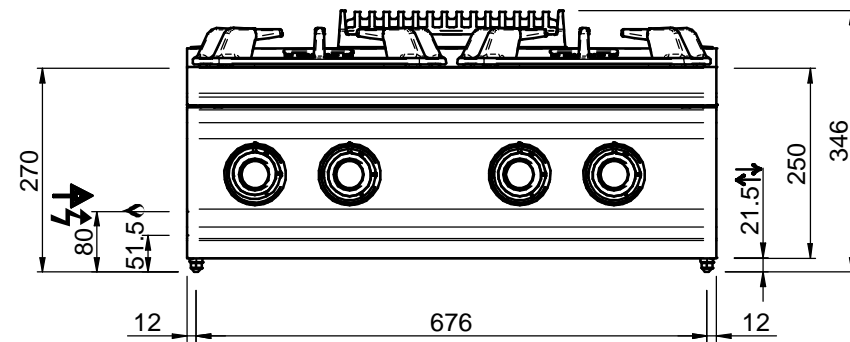

MOD : G7/6BFEVA11-N

Production code : DIFB711SFEVXL

08/2023

LEGENDA SIMBOLI / LEGEND

INGRESSO GAS / GAS INLET
(EN 10226-1) Ø M 1/2"

INGRESSO ACQUA /
WATER INLET Ø M 1/2"

ATTACCO EQUIPOTENZIALE /
EQUIPOTENTIAL

ALIMENTAZIONE ELETTRICA /
POWER SUPPLY

SCARICO ACQUA / OLII
WATER / OILS DRAIN

REGOLAZIONE PIEDINI /
FEET ADJUSTMENT (h 0/+50)
/ TOP VERSION (h 0/+5)