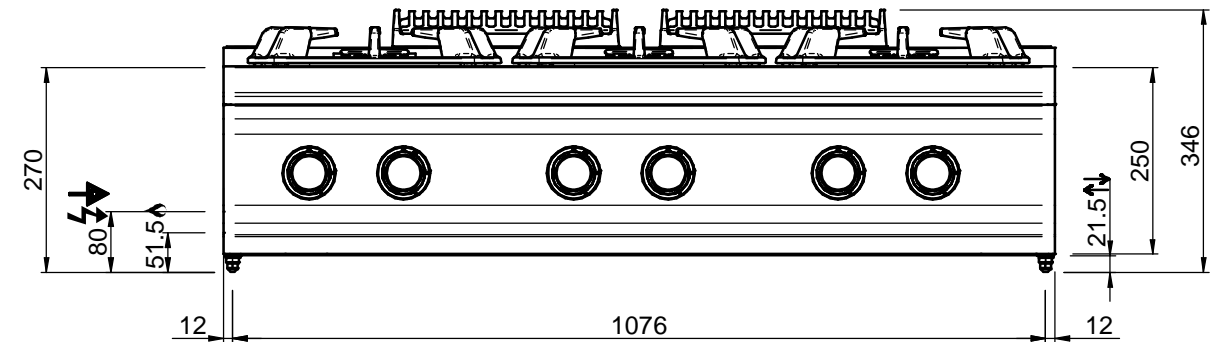

MOD : G7/6BFEVA11-N

Production code : DIFB711SFEVXL

08/2023

LEGENDA SIMBOLI / LEGEND

INGRESSO GAS / GAS INLET
(EN 10226-1) Ø M 1/2"

INGRESSO ACQUA /
WATER INLET Ø M 1/2"

ATTACCO EQUIPOTENZIALE /
EQUIPOTENTIAL

ALIMENTAZIONE ELETTRICA /
POWER SUPPLY

SCARICO ACQUA / OLII
WATER / OILS DRAIN

REGOLAZIONE PIEDINI /
FEET ADJUSTMENT (h 0/+50)
/ TOP VERSION (h 0/+5)