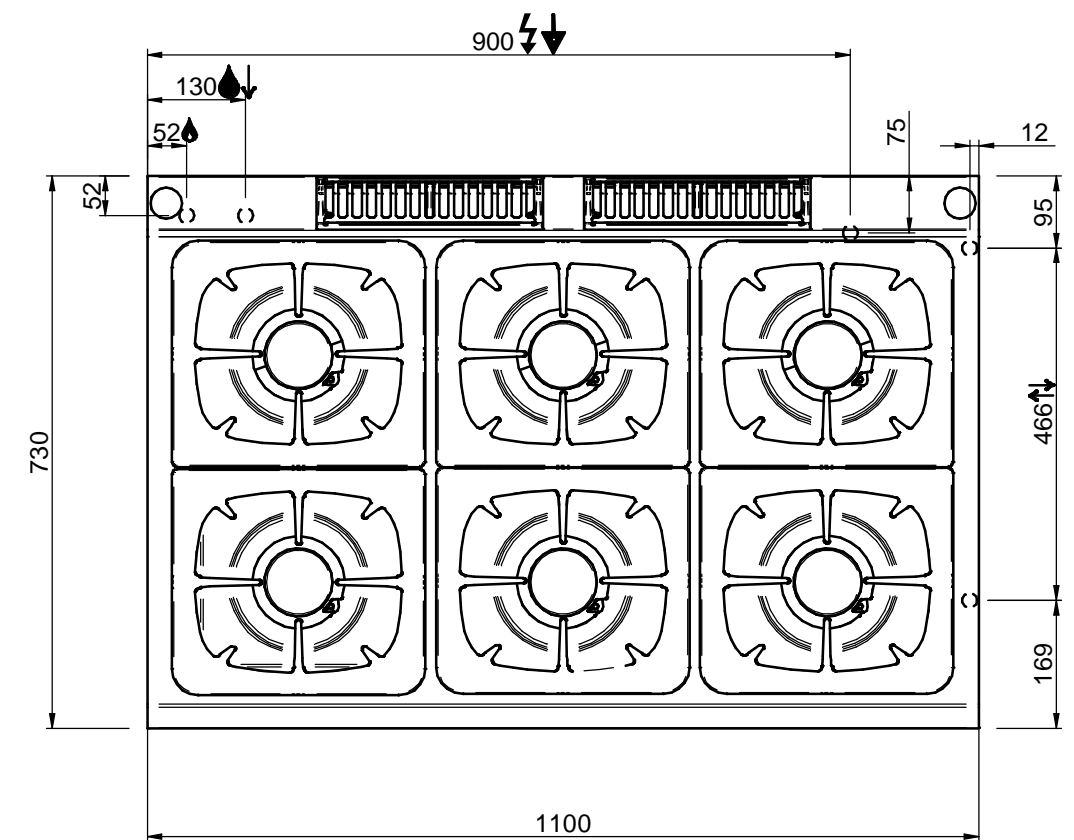

MOD : G7/6BFEVA11-N

Production code : DIFB711SFEVXL

08/2023

LEGENDA SIMBOLI / LEGEND

INGRESSO GAS / GAS INLET
(EN 10226-1) Ø M 1/2"

INGRESSO ACQUA /
WATER INLET Ø M 1/2"

ATTACCO EQUIPOTENZIALE /
EQUIPOTENTIAL

ALIMENTAZIONE ELETTRICA /
POWER SUPPLY

SCARICO ACQUA / OLII
WATER / OILS DRAIN

REGOLAZIONE PIEDINI /
FEET ADJUSTMENT (h 0/+50)
/ TOP VERSION (h 0/+5)