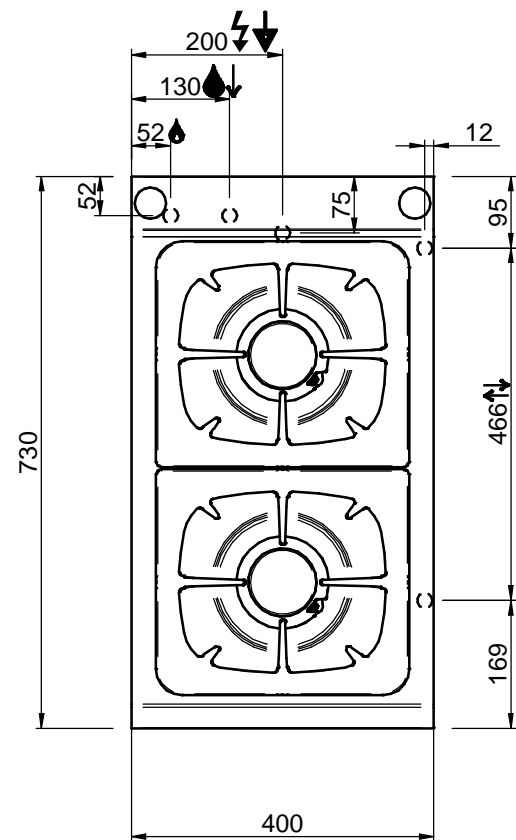

MOD : G7/6BFEVA11-N

Production code : DIFB711SFEVXL

08/2023

LEGENDA SIMBOLI / LEGEND

INGRESSO GAS / GAS INLET
(EN 10226-1) Ø M 1/2"

INGRESSO ACQUA /
WATER INLET Ø M 1/2"

ATTACCO EQUIPOTENZIALE /
EQUIPOTENTIAL

ALIMENTAZIONE ELETTRICA /
POWER SUPPLY

SCARICO ACQUA / OLII
WATER / OILS DRAIN

REGOLAZIONE PIEDINI /
FEET ADJUSTMENT (h 0/+50)
/ TOP VERSION (h 0/+5)