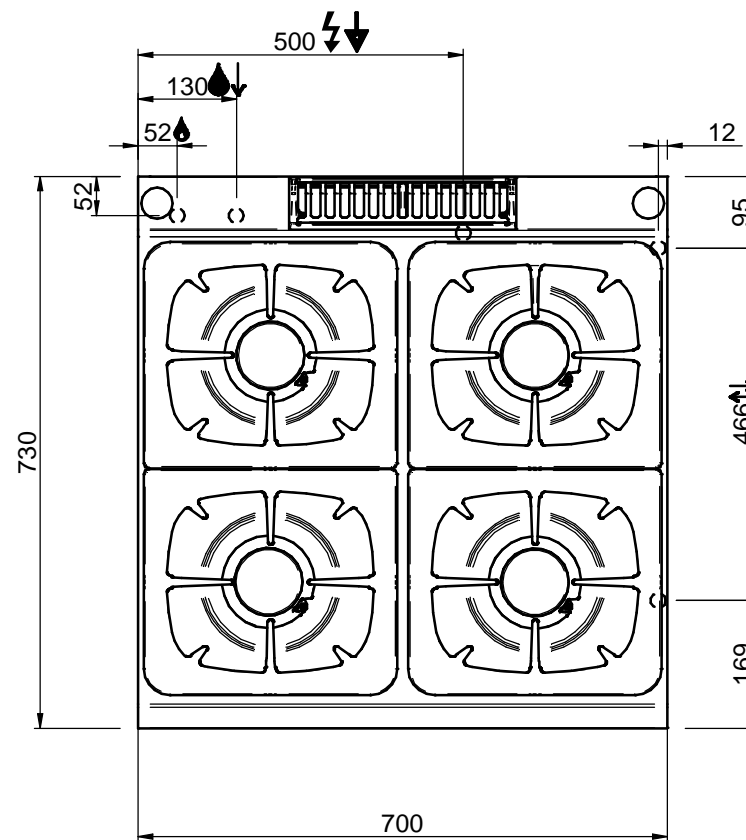

MOD : G7/6BFEVA11-N

Production code : DIFB711SFEVXL

08/2023

LEGENDA SIMBOLI / LEGEND

INGRESSO GAS / GAS INLET
(EN 10226-1) Ø M 1/2"

INGRESSO ACQUA /
WATER INLET Ø M 1/2"

ATTACCO EQUIPOTENZIALE /
EQUIPOTENTIAL

ALIMENTAZIONE ELETTRICA /
POWER SUPPLY

SCARICO ACQUA / OLII
WATER / OILS DRAIN

REGOLAZIONE PIEDINI /
FEET ADJUSTMENT (h 0/+50)
/ TOP VERSION (h 0/+5)