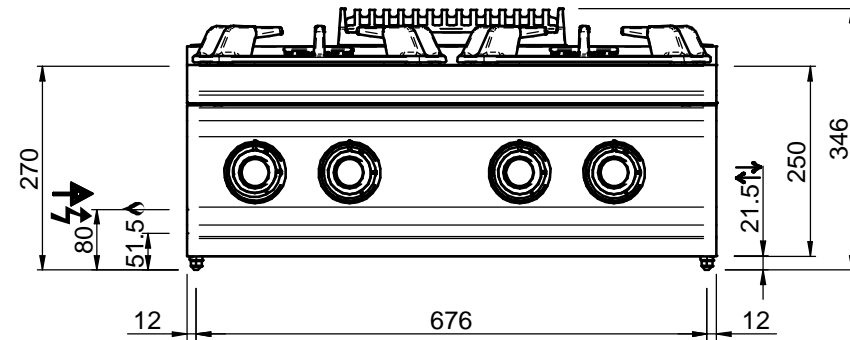

MOD : G7/4BFE7-N

Production code : DIFB77FEXL

08/2023

LEGENDA SIMBOLI / LEGEND

INGRESSO GAS / GAS INLET
(EN 10226-1) Ø M 1/2"

INGRESSO ACQUA /
WATER INLET Ø M 1/2"

ATTACCO EQUIPOTENZIALE /
EQUIPOTENTIAL

ALIMENTAZIONE ELETTRICA /
POWER SUPPLY

SCARICO ACQUA / OLII
WATER / OILS DRAIN

REGOLAZIONE PIEDINI /
FEET ADJUSTMENT (h 0/+50)
/ TOP VERSION (h 0/+5)