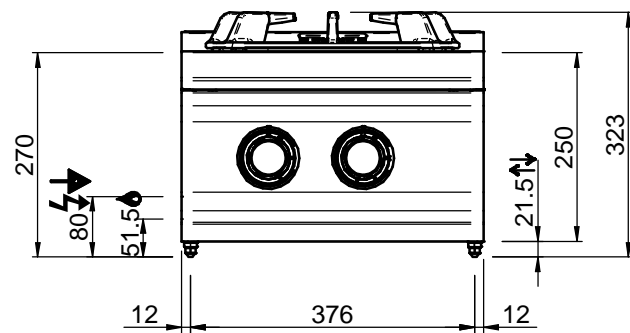

MOD : G7/4BFE7-N

Production code : DIFB77FEXL

08/2023

LEGENDA SIMBOLI / LEGEND

INGRESSO GAS / GAS INLET
(EN 10226-1) Ø M 1/2"

INGRESSO ACQUA /
WATER INLET Ø M 1/2"

ATTACCO EQUIPOTENZIALE /
EQUIPOTENTIAL

ALIMENTAZIONE ELETTRICA /
POWER SUPPLY

SCARICO ACQUA / OLII
WATER / OILS DRAIN

REGOLAZIONE PIEDINI /
FEET ADJUSTMENT (h 0/+50)
/ TOP VERSION (h 0/+5)