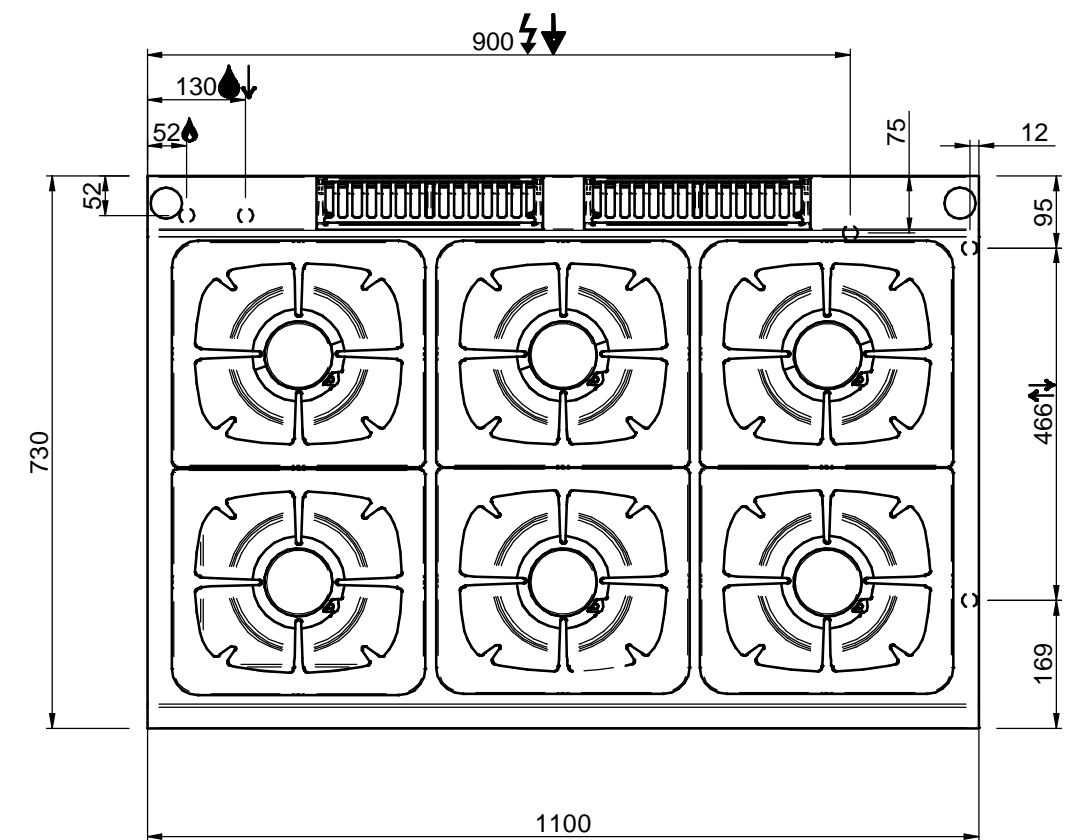

MOD : G7/4BFE7-N

Production code : DIFB77FEXL

08/2023

LEGENDA SIMBOLI / LEGEND

INGRESSO GAS / GAS INLET
(EN 10226-1) Ø M 1/2"

INGRESSO ACQUA /
WATER INLET Ø M 1/2"

ATTACCO EQUIPOTENZIALE /
EQUIPOTENTIAL

ALIMENTAZIONE ELETTRICA /
POWER SUPPLY

SCARICO ACQUA / OLII
WATER / OILS DRAIN

REGOLAZIONE PIEDINI /
FEET ADJUSTMENT (h 0/+50)
/ TOP VERSION (h 0/+5)