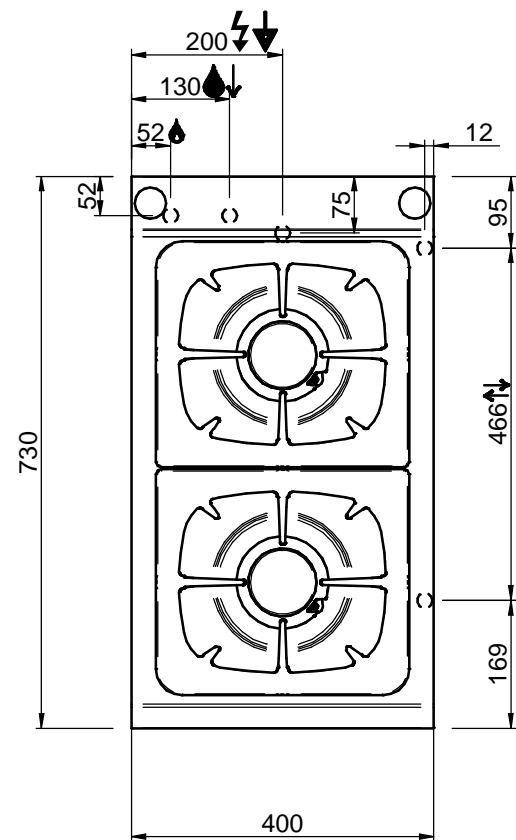

MOD : G7/4BFE7-N

Production code : DIFB77FEXL

08/2023

LEGENDA SIMBOLI / LEGEND

INGRESSO GAS / GAS INLET
(EN 10226-1) Ø M 1/2"

INGRESSO ACQUA /
WATER INLET Ø M 1/2"

ATTACCO EQUIPOTENZIALE /
EQUIPOTENTIAL

ALIMENTAZIONE ELETTRICA /
POWER SUPPLY

SCARICO ACQUA / OLII
WATER / OILS DRAIN

REGOLAZIONE PIEDINI /
FEET ADJUSTMENT (h 0/+50)
/ TOP VERSION (h 0/+5)