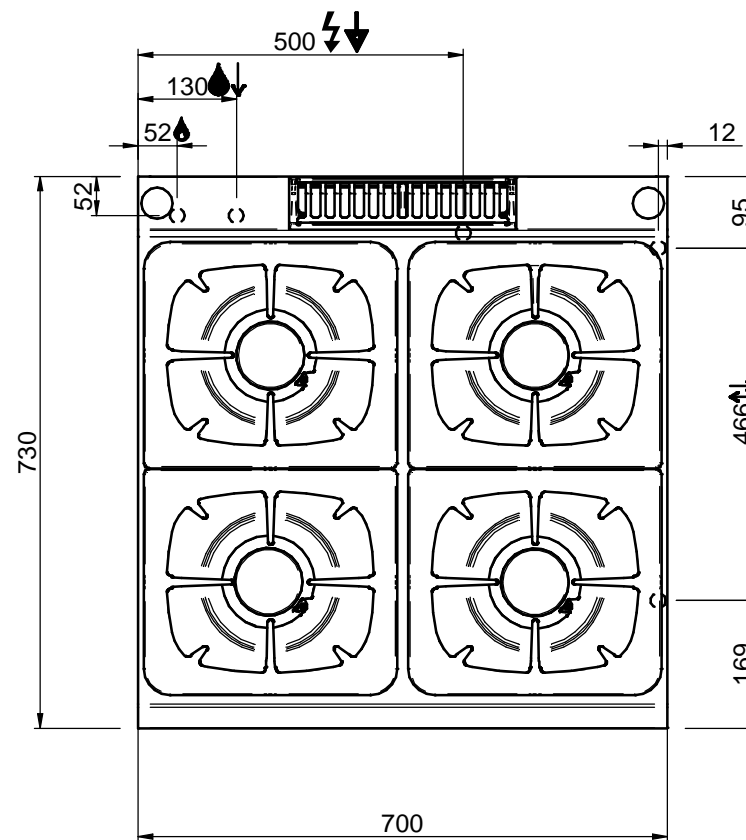

MOD : G7/4BFE7-N

Production code : DIFB77FEXL

08/2023

LEGENDA SIMBOLI / LEGEND

INGRESSO GAS / GAS INLET
(EN 10226-1) Ø M 1/2"

INGRESSO ACQUA /
WATER INLET Ø M 1/2"

ATTACCO EQUIPOTENZIALE /
EQUIPOTENTIAL

ALIMENTAZIONE ELETTRICA /
POWER SUPPLY

SCARICO ACQUA / OLII
WATER / OILS DRAIN

REGOLAZIONE PIEDINI /
FEET ADJUSTMENT (h 0/+50)
/ TOP VERSION (h 0/+5)