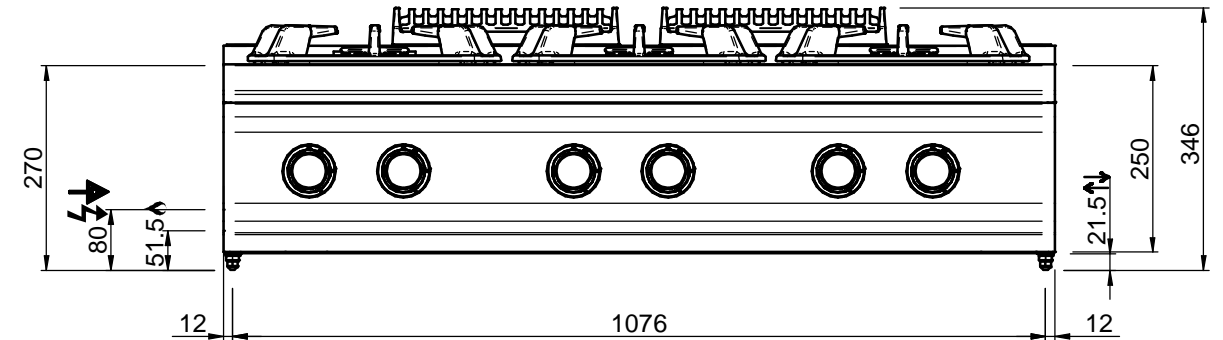

MOD : G7/4BFE7-N

Production code : DIFB77FEXL

08/2023

LEGENDA SIMBOLI / LEGEND

INGRESSO GAS / GAS INLET
(EN 10226-1) Ø M 1/2"

INGRESSO ACQUA /
WATER INLET Ø M 1/2"

ATTACCO EQUIPOTENZIALE /
EQUIPOTENTIAL

ALIMENTAZIONE ELETTRICA /
POWER SUPPLY

SCARICO ACQUA / OLII
WATER / OILS DRAIN

REGOLAZIONE PIEDINI /
FEET ADJUSTMENT (h 0/+50)
/ TOP VERSION (h 0/+5)