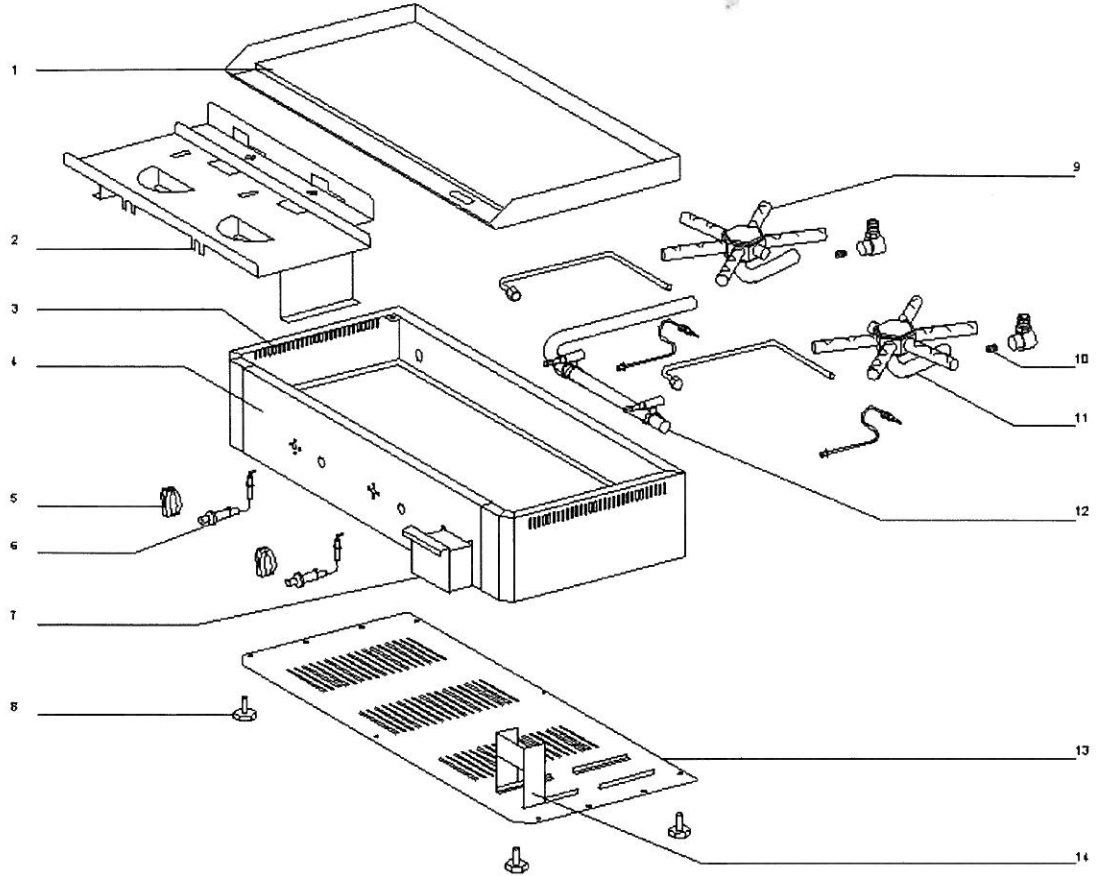

# Mod:FTG-60/SS

Production code:PSR 600 GE

**Diamond**  
catering equipment

Nomenclature PSR 600 GE  
Spare parts PSR 600 GE

Rep	Code	Qty	Pièce	Spare part
1	53113SEEM	1	Cadre + plaque émaillée	Frame and enamelled plate assembly
2	53126	1	Support brûleur	Burner holder
3	53111	1	Ceinture	Casing
4	53119	1	Bandeau	Control panel
5	A14077	2	Bouton	Knob
6	E02212	2	Piezo complet	Piezo assembly
7	53114SE	1	Bac à sauce	Drip tray
8	A13012	4	Pied	Foot
9	E01009	1	Brûleur gauche	Left burner
10	E02018	2	Injecteur BP (90)	Injector BP (90)
	E02076	2	Injecteur GN (135)	Injector GN (135)
11	E01010	1	Brûleur droit	Right burner
12	E02210	1	Rampe complète	Main supply assembly
13	53112	1	Fond socle	Bottom casing
14	53116	1	Ecran protection sauce	Sauce protective screen