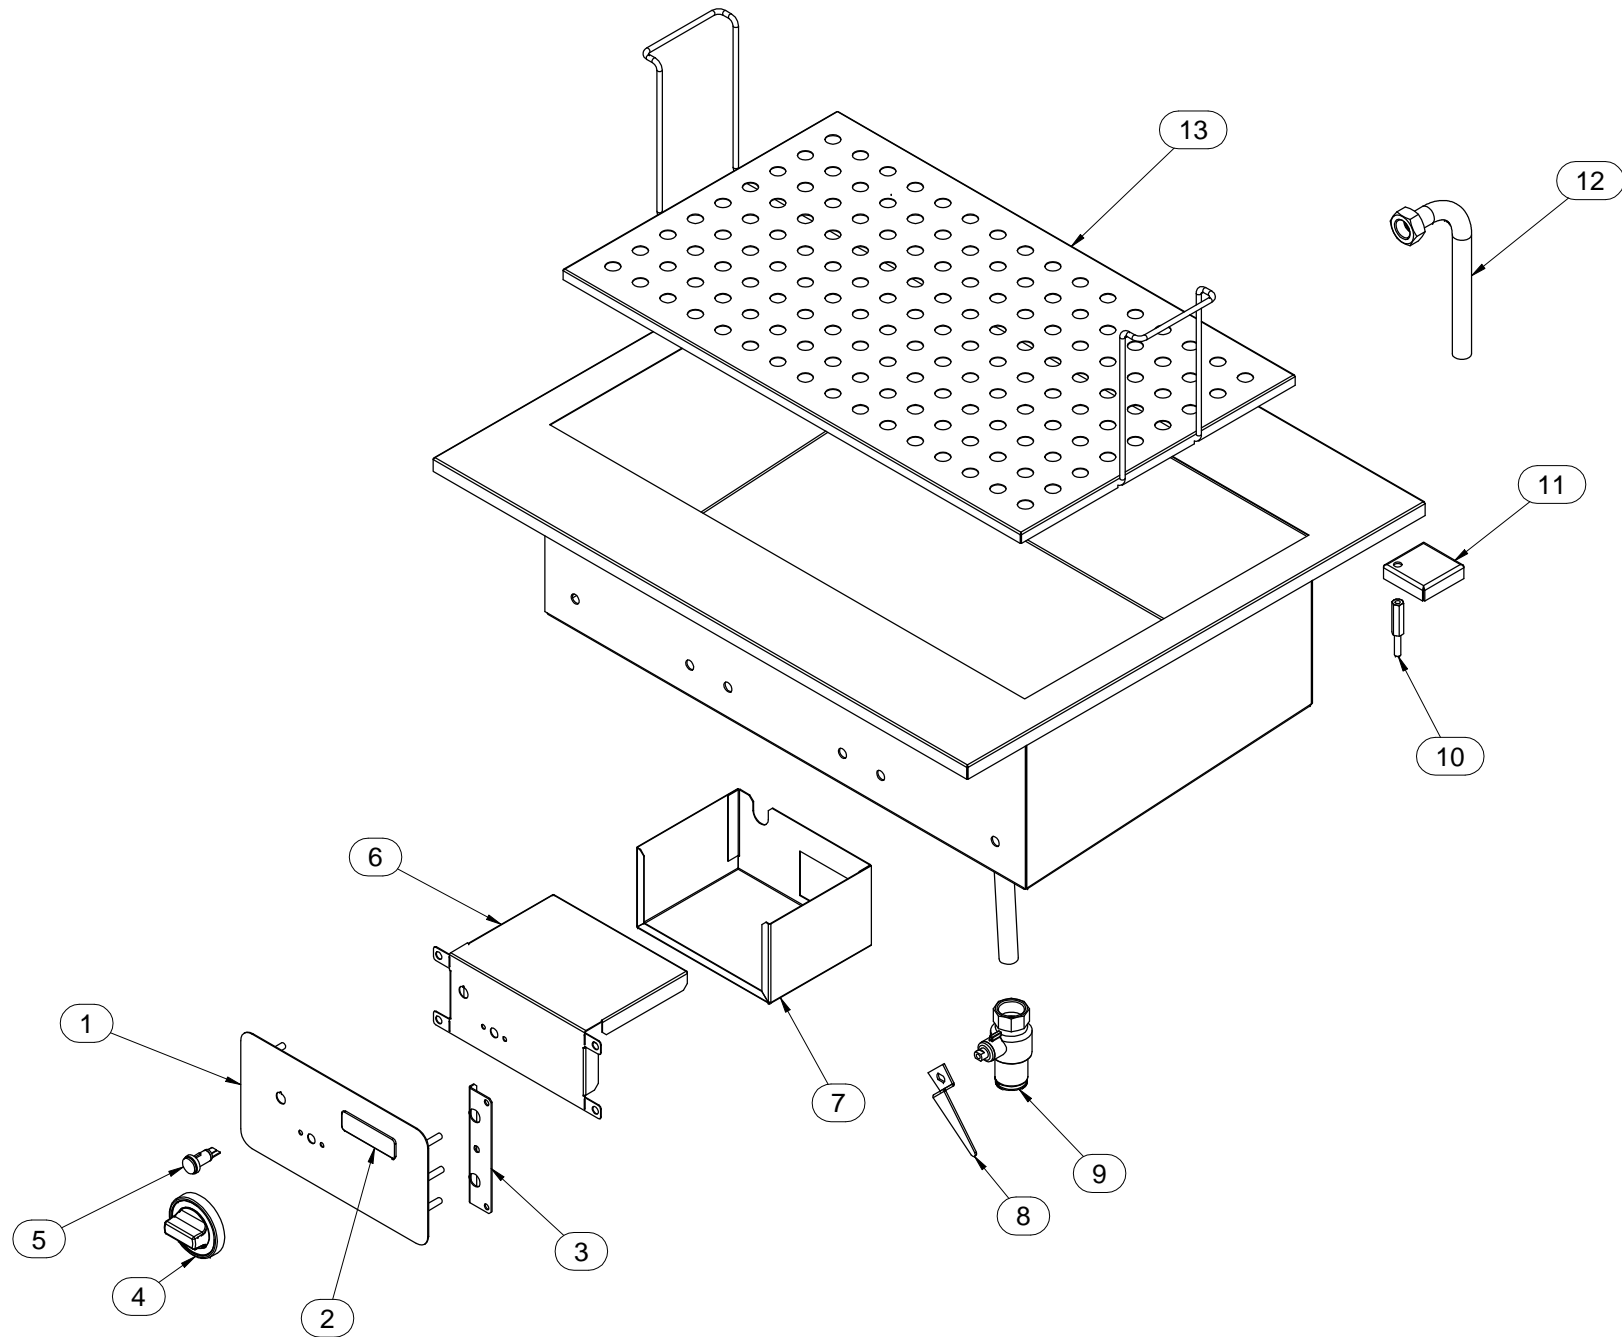

11/2016

Mod: EDI/CP7

Production code: 65/70 CPE-D

Diamond
catering equipment

Mod./Type: **_65/... CPE...-D**

cod./num. 2532353.00

data/date: 07/11/2016

Mod./Type: **_65/... CPE...-D**