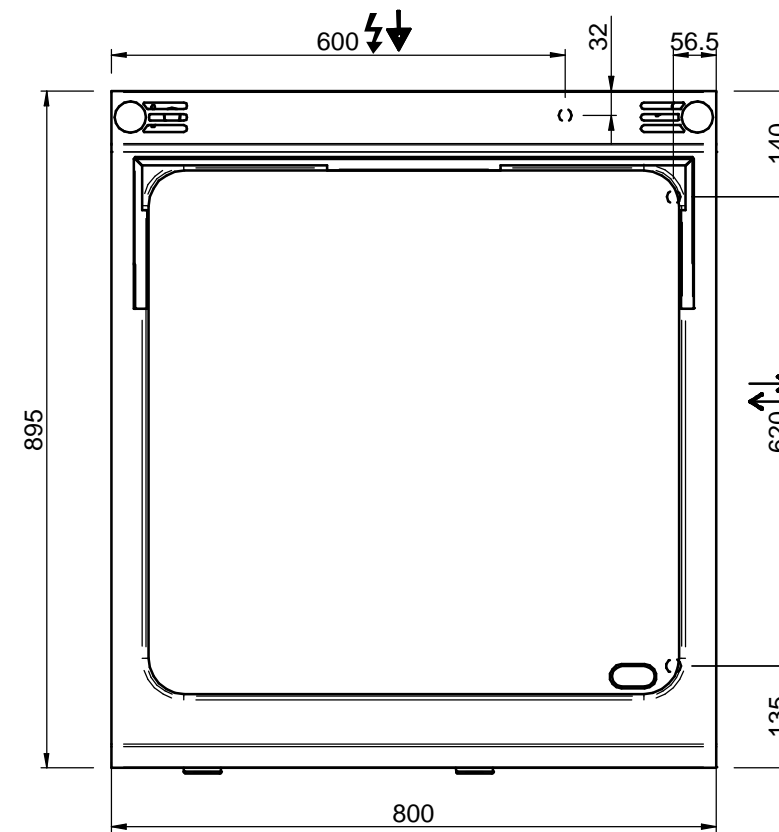

MOD : E9/PLCA8-N

Production code : DIFTBE98ALC

10/2023

LEGENDA SIMBOLI / LEGEND

INGRESSO GAS / GAS INLET
(EN 10226-1) Ø M 1/2"

INGRESSO ACQUA /
WATER INLET Ø M 1/2"

ATTACCO EQUIPOTENZIALE /
EQUIPOTENTIAL

ALIMENTAZIONE ELETTRICA /
POWER SUPPLY

SCARICO ACQUA / OLII
WATER / OILS DRAIN

REGOLAZIONE PIEDINI /
FEET ADJUSTMENT (h 0/+50)
/ TOP VERSION (h 0/+5)