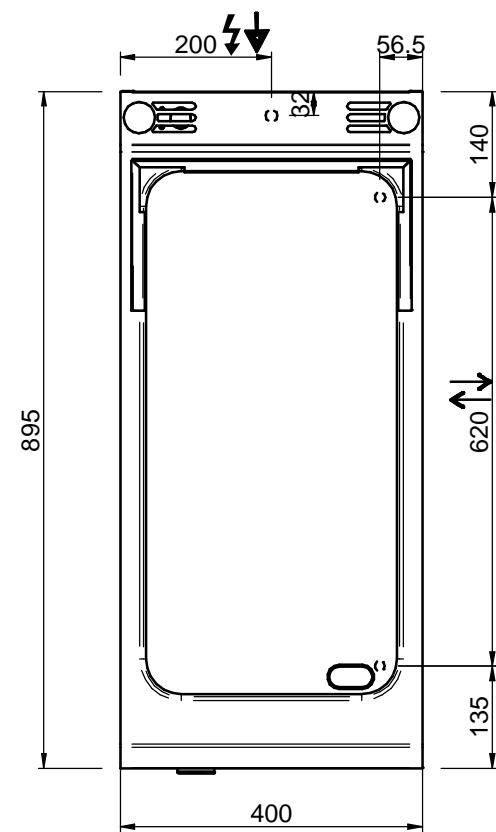

MOD : E9/PLCA8-N

Production code : DIFTBE98ALC

10/2023

LEGENDA SIMBOLI / LEGEND

INGRESSO GAS / GAS INLET
(EN 10226-1) Ø M 1/2"

INGRESSO ACQUA /
WATER INLET Ø M 1/2"

ATTACCO EQUIPOTENZIALE /
EQUIPOTENTIAL

ALIMENTAZIONE ELETTRICA /
POWER SUPPLY

SCARICO ACQUA / OLII
WATER / OILS DRAIN

REGOLAZIONE PIEDINI /
FEET ADJUSTMENT (h 0/+50)
/ TOP VERSION (h 0/+5)