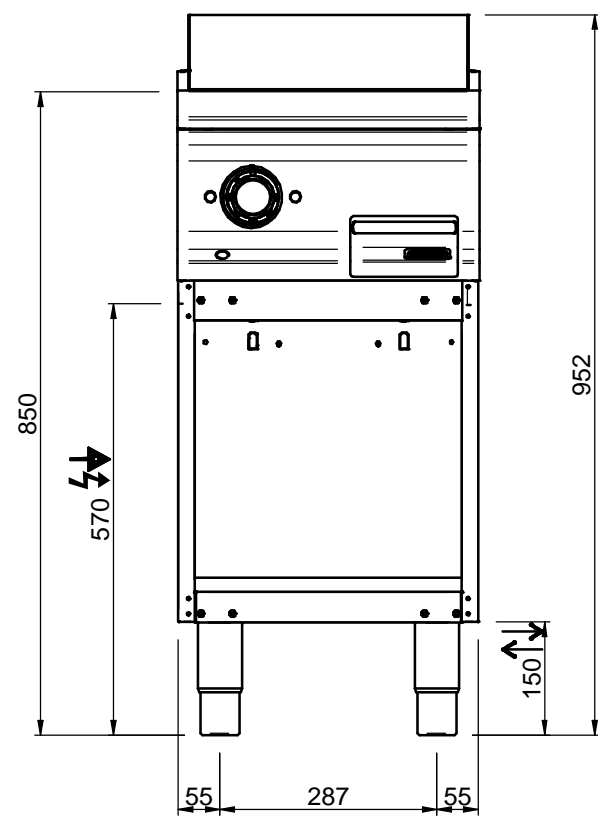

MOD : E9/PLCA8-N

Production code : DIFTBE98ALC

10/2023

LEGENDA SIMBOLI / LEGEND

INGRESSO GAS / GAS INLET
(EN 10226-1) Ø M 1/2"

INGRESSO ACQUA /
WATER INLET Ø M 1/2"

ATTACCO EQUIPOTENZIALE /
EQUIPOTENTIAL

ALIMENTAZIONE ELETTRICA /
POWER SUPPLY

SCARICO ACQUA / OLII
WATER / OILS DRAIN

REGOLAZIONE PIEDINI /
FEET ADJUSTMENT (h 0/+50)
/ TOP VERSION (h 0/+5)