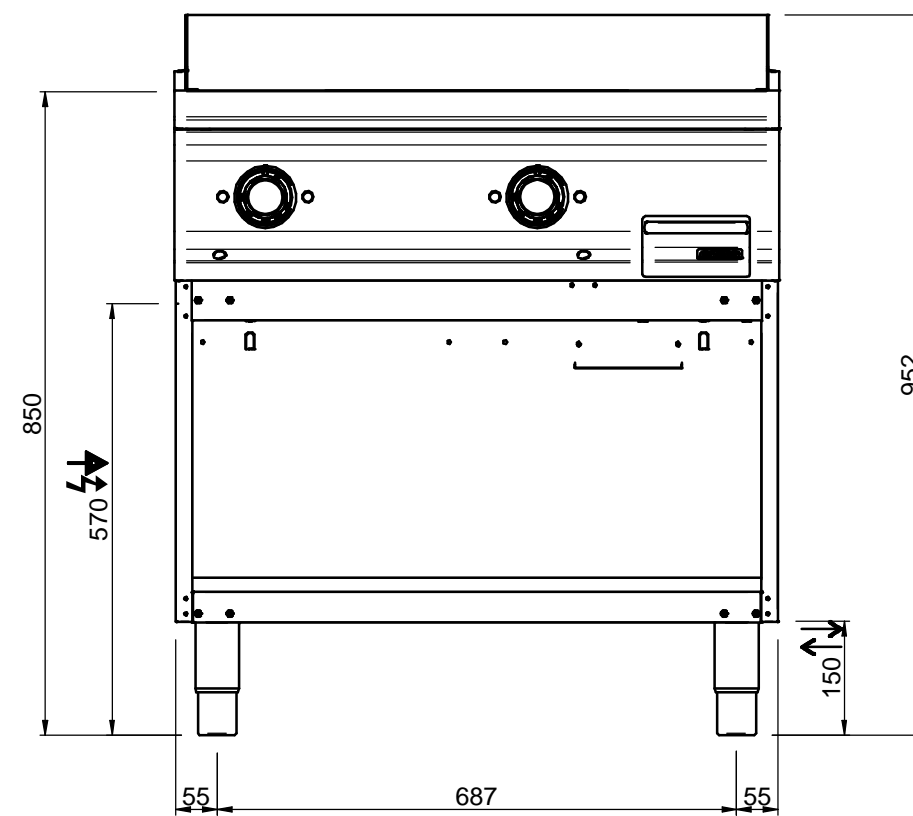

MOD : E9/PLCA8-N

Production code : DIFTBE98ALC

10/2023

LEGENDA SIMBOLI / LEGEND

INGRESSO GAS / GAS INLET
(EN 10226-1) Ø M 1/2"

INGRESSO ACQUA /
WATER INLET Ø M 1/2"

ATTACCO EQUIPOTENZIALE /
EQUIPOTENTIAL

ALIMENTAZIONE ELETTRICA /
POWER SUPPLY

SCARICO ACQUA / OLII
WATER / OILS DRAIN

REGOLAZIONE PIEDINI /
FEET ADJUSTMENT (h 0/+50)
/ TOP VERSION (h 0/+5)