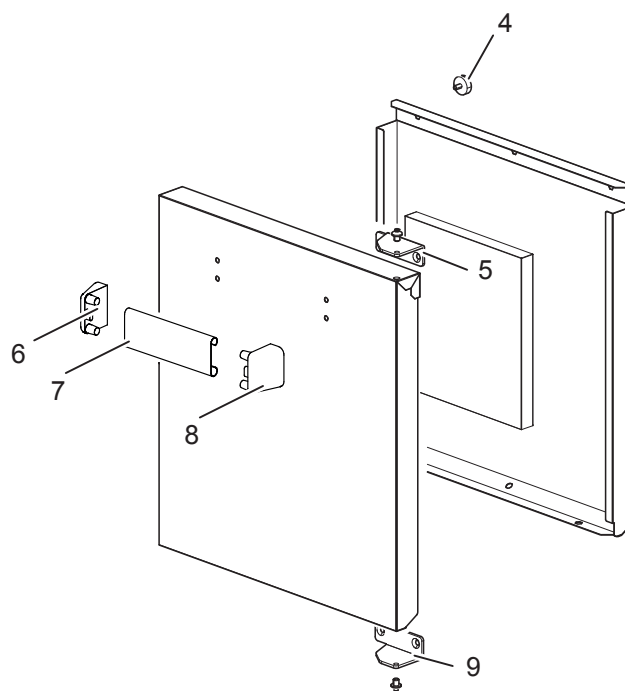

Listino componenti per pagina 1

1	182800	GRIGLIA CAMINO GRILLE POUR CHEMINÉE KAMINROST CHIMNEY GRILL	
2	181277	PIANO COTTURA LISCIO PLAN DE CUISSON LISSE GLATTBRATTPLATTE SMOOTH PLATE	
3	181435	PIANO COTTURA LISCIO CROMATO PLAN DE CUISSON LISSE CHROME' GLATT/VERCHROMEDBRATTPLATTE SMOOTH CHROMED PLATE	
4	181642	PIANO COTTURA LISCIO RIGATO PLAN DE CUISSON LISSE RAINURE' GLATT/ GERILLTESBRATTPLATTE SMOOTH RIBBED PLATE	
5	182005	PIANO COTTURA LISCIO RIGATO CROMATO PLAN DE CUISSON LISSE RAINURE' CHROME' GLATT/VERCHROMED/GERILLTBRATTPLATTE SMOOTH RIBBED CHROMED PLATE	
6	182004	PIANO COTTURA RIGATO PLAN DE CUISSON RAINURE' GERILLTBRATTPLATTE RIBBED PLATE	
7	163603	GIUNZIONE FISSAGGIO PIANO FIXATURE DE PLAN TOPVERBINDUNG TOP CONNECTION	
8	188287	CRUSCOTTO PANNEAU DE CONTROLE FRONT BLENDE CONTROL PANEL	
9	RIC0004915	CASSETTO OLIO COMPLETO TIROIR POUR L'HUILE COMPLET KOMPLETTE OELSCHIEBER OIL DRAWER COMPLETE	
13	186336 <i><u>Recommended spare parts</u></i>	CORPO MANOPOLA COMMUTATORE POIGNEE COMMUTATEUR UMSCHALTER-KNOPFKOERPER COMMUTATOR KNOB	
14	169375 <i><u>Recommended spare parts</u></i>	ANELLO MANOPOLA TERMOSTATO RING THERMOSTAT KLEBERING KNEBEL THERMOSTAT THERMOSTAT RING	