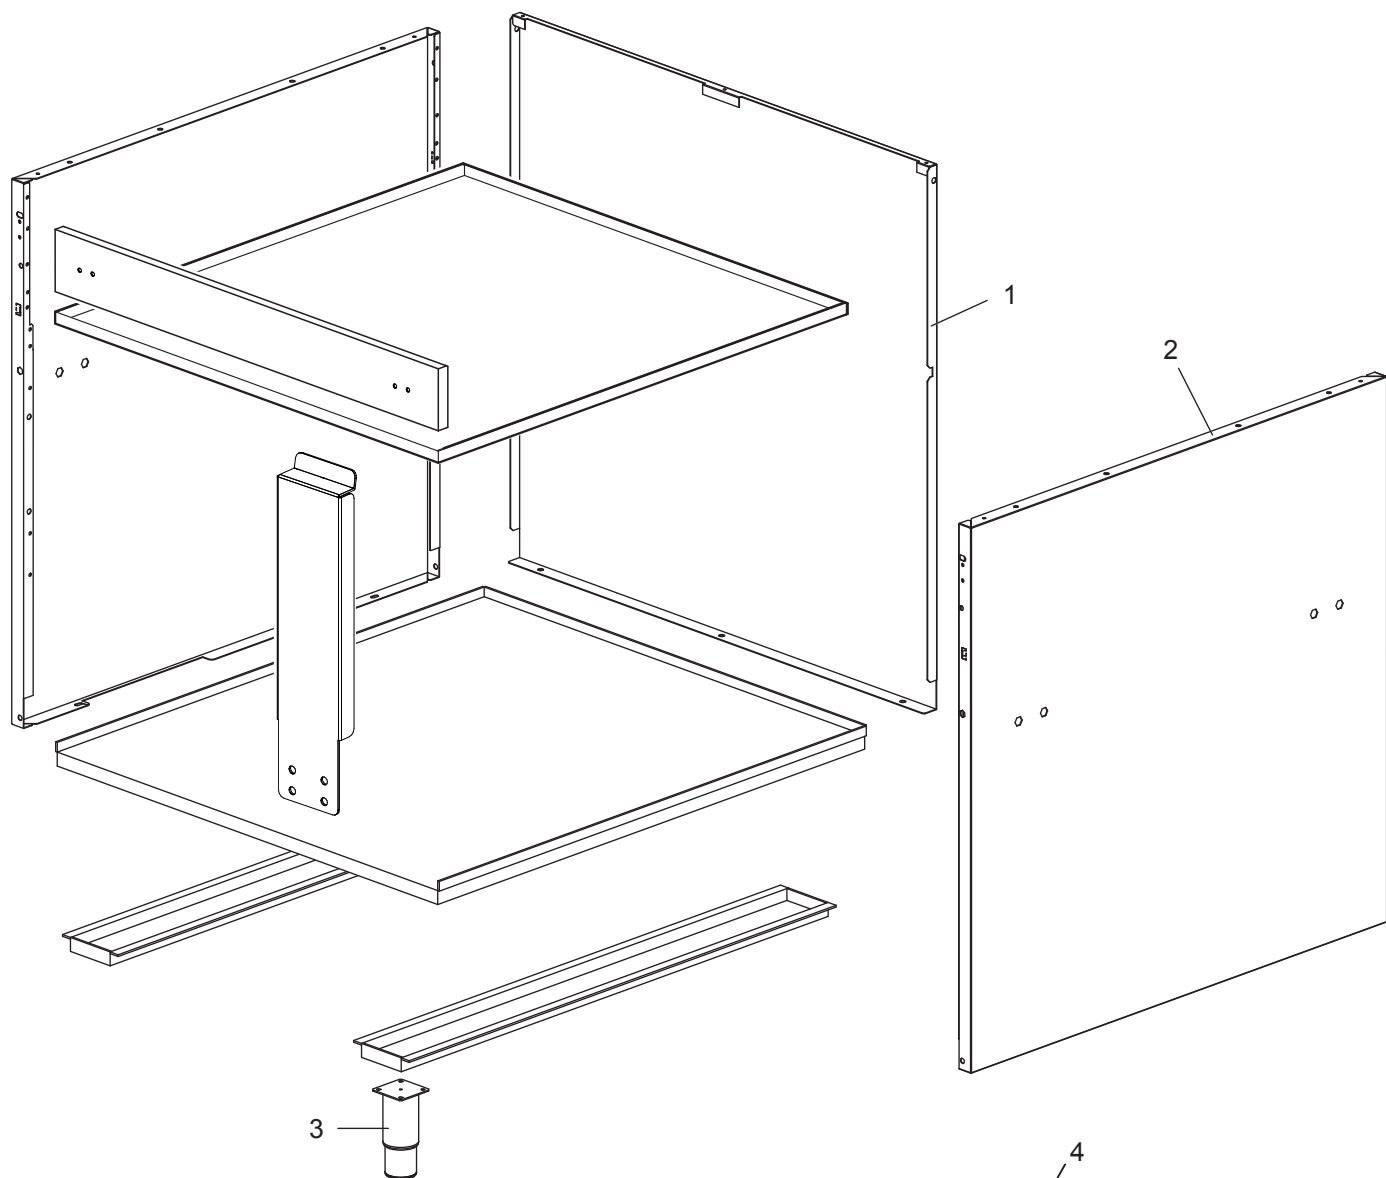

Listino componenti per pagina 1

1	182800	GRIGLIA CAMINO GRILLE POUR CHEMINÉE KAMINROST CHIMNEY GRILL	
2	181277	PIANO COTTURA LISCIO PLAN DE CUISSON LISSE GLATTBRATTPLATTE SMOOTH PLATE	
3	181435	PIANO COTTURA LISCIO CROMATO PLAN DE CUISSON LISSE CHROME' GLATT/VERCHROMEDBRATTPLATTE SMOOTH CHROMED PLATE	
4	181642	PIANO COTTURA LISCIO RIGATO PLAN DE CUISSON LISSE RAINURE' GLATT/ GERILLTESBRATTPLATTE SMOOTH RIBBED PLATE	
5	182005	PIANO COTTURA LISCIO RIGATO CROMATO PLAN DE CUISSON LISSE RAINURE' CHROME' GLATT/VERCHROMED/GERILLTBRATTPLATTE SMOOTH RIBBED CHROMED PLATE	
6	182004	PIANO COTTURA RIGATO PLAN DE CUISSON RAINURE' GERILLTBRATTPLATTE RIBBED PLATE	
7	163603	GIUNZIONE FISSAGGIO PIANO FIXATURE DE PLAN TOPVERBINDUNG TOP CONNECTION	
8	188287	CRUSCOTTO PANNEAU DE CONTROLE FRONT BLENDE CONTROL PANEL	
9	RIC0004915	CASSETTO OLIO COMPLETO TIROIR POUR L'HUILE COMPLET KOMPLETTE OELSCHIEBER OIL DRAWER COMPLETE	
13	186336 <i><u>Recommended spare parts</u></i>	CORPO MANOPOLA COMMUTATORE POIGNEE COMMUTATEUR UMSCHALTER-KNOPFKOERPER COMMUTATOR KNOB	
14	169375 <i><u>Recommended spare parts</u></i>	ANELLO MANOPOLA TERMOSTATO RING THERMOSTAT KLEBERING KNEBEL THERMOSTAT THERMOSTAT RING	