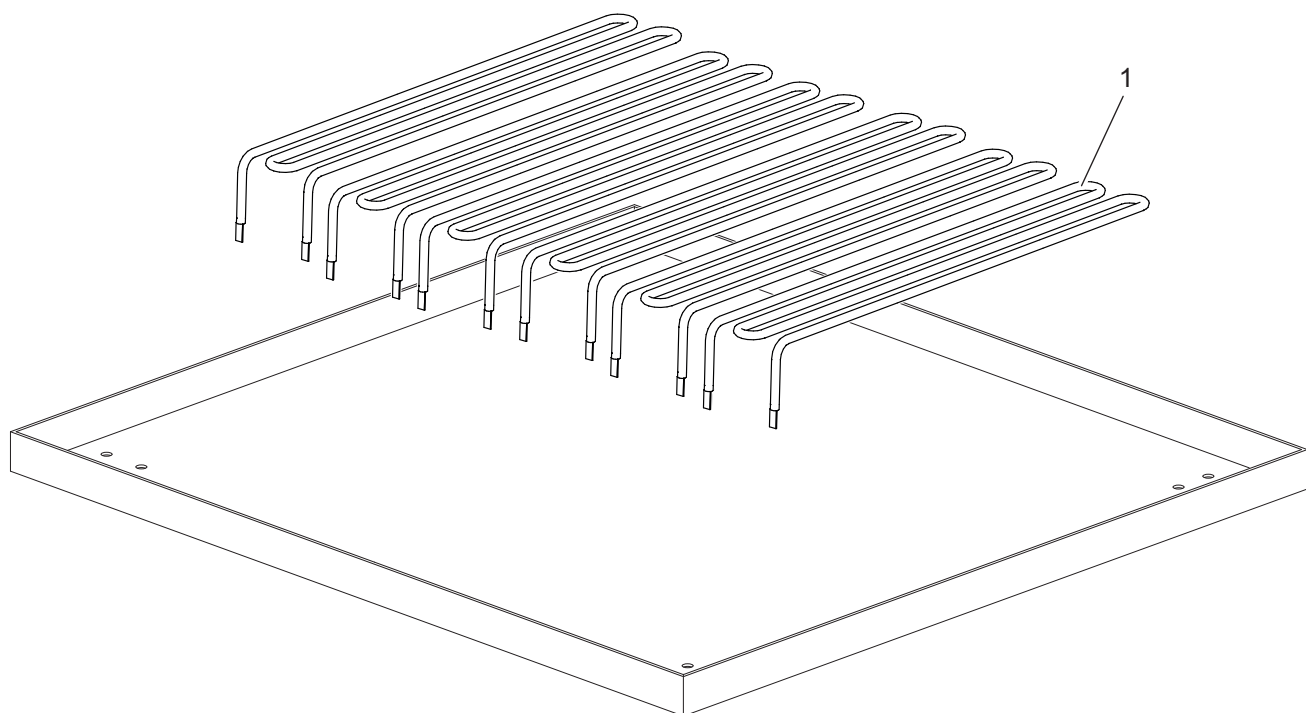

Listino componenti per pagina 3

1	RTBF800038 <u>Recommended spare parts</u>	RESISTENZA 2KW RESISTANCE 2KW HEIZKÖRPER 2KW HEATING ELEMENT 2KW	
2	RTBF900007 <u>Recommended spare parts</u>	COMMUTATORE COMMUTATEUR TAKTSCHALTER COMMUTATOR	
3	RTCU600067 <u>Recommended spare parts</u>	TERMOSTATO DI LAVORO THERMOSTAT DE TRAVAIL ARBEITSTHERMOSTAT WORKING THERMOSTAT	
4	RTCU800152 <u>Recommended spare parts</u>	TERMOSTATO DI SICUREZZA THERMOSTAT DE SECURITE SICHERHEITSTHERMOSTAT SAFETY THERMOSTAT	
5	RTCU800185 <u>Recommended spare parts</u>	GUARNIZIONE ASTA COMMUTATORE JOINT POUR BARRE DU COMMUTATEUR DICHTUNG WELLE TAKTSCHALTER GASKET FOR COMMUTATOR ROD	
6	RTBF900037 <u>Recommended spare parts</u>	STAFFA BASSA COMMUTATORE/TERMOSTATO CROCHET POUR COMMUTATEUR/THERMOSTAT UNTERER HALTEBUEGEL UMSCHALTER/THERMOSTAT LOW BRACKET COMMUTATOR/THERMOSTAT	
7	166465 <u>Recommended spare parts</u>	LAMPADINA SPIA VERDE LAMPE TEMOIN VERTE GRUNE KONTROLLEUCHTE GREEN WARNING LIGHT	
8	166466 <u>Recommended spare parts</u>	LAMPADINA SPIA ARANCIONE LAMPE DE SIGNALATION ORANGE ORANGE KONTROLLEUCHTE ORANGE LAMP LIGHT	
9	RTBF800138	F/CAVO PG21 SERRE CABLE PG21 KABELDURCHFÜHRUNG PG21 CHOCK PG21 PRENSA CABO PG21