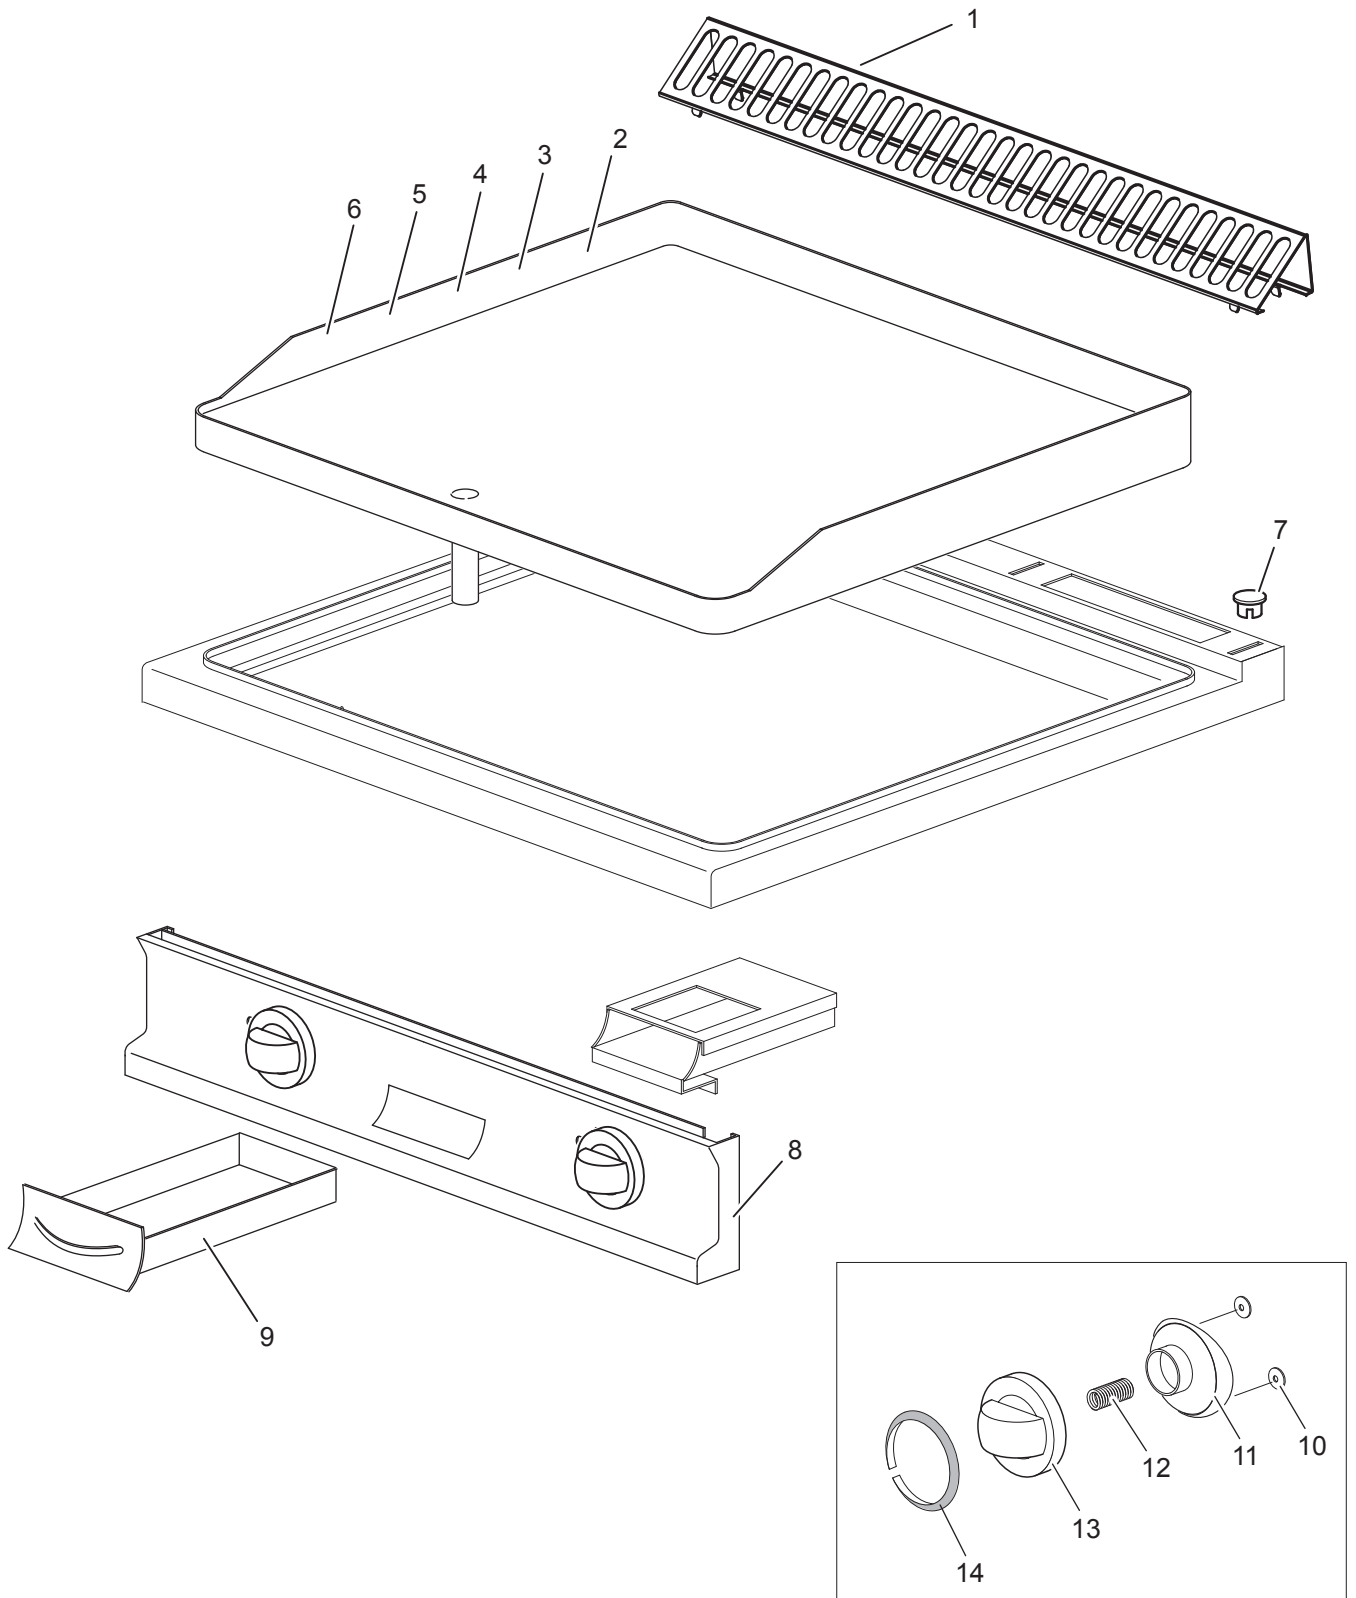

Listino componenti per pagina 1

1	182800	GRIGLIA CAMINO GRILLE POUR CHEMINÉE KAMINROST CHIMNEY GRILL	
2	181277	PIANO COTTURA LISCIO PLAN DE CUISSON LISSE GLATTBRATTPLATTE SMOOTH PLATE	
3	181435	PIANO COTTURA LISCIO CROMATO PLAN DE CUISSON LISSE CHROME' GLATT/VERCHROMEDBRATTPLATTE SMOOTH CHROMED PLATE	
4	181642	PIANO COTTURA LISCIO RIGATO PLAN DE CUISSON LISSE RAINURE' GLATT/ GERILLTESBRATTPLATTE SMOOTH RIBBED PLATE	
5	182005	PIANO COTTURA LISCIO RIGATO CROMATO PLAN DE CUISSON LISSE RAINURE' CHROME' GLATT/VERCHROMED/GERILLTBRATTPLATTE SMOOTH RIBBED CHROMED PLATE	
6	182004	PIANO COTTURA RIGATO PLAN DE CUISSON RAINURE' GERILLTBRATTPLATTE RIBBED PLATE	
7	163603	GIUNZIONE FISSAGGIO PIANO FIXATURE DE PLAN TOPVERBINDUNG TOP CONNECTION	
8	188287	CRUSCOTTO PANNEAU DE CONTROLE FRONT BLENDE CONTROL PANEL	
9	RIC0004915	CASSETTO OLIO COMPLETO TIROIR POUR L'HUILE COMPLET KOMPLETTE OELSCHIEBER OIL DRAWER COMPLETE	
13	186336 <i><u>Recommended spare parts</u></i>	CORPO MANOPOLA COMMUTATORE POIGNEE COMMUTATEUR UMSCHALTER-KNOPFKOERPER COMMUTATOR KNOB	
14	169375 <i><u>Recommended spare parts</u></i>	ANELLO MANOPOLA TERMOSTATO RING THERMOSTAT KLEBERING KNEBEL THERMOSTAT THERMOSTAT RING	