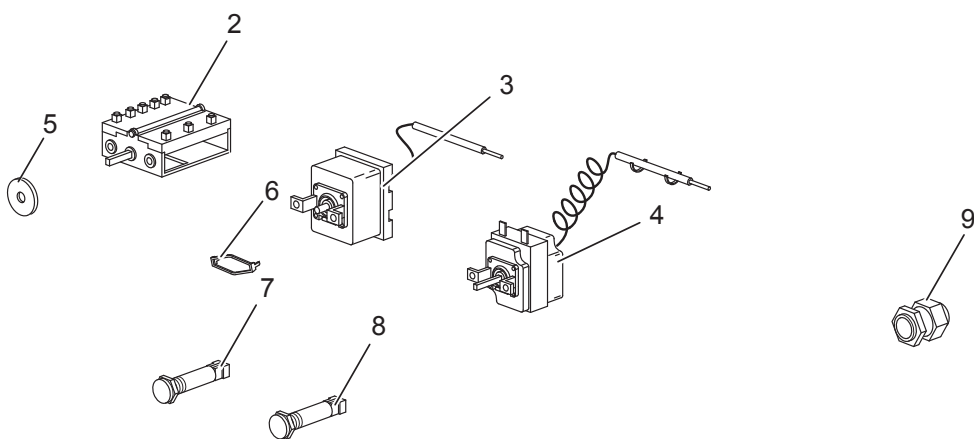

Listino componenti per pagina 3

1	RTBF800038 <u>Recommended spare parts</u>	RESISTENZA 2KW RESISTANCE 2KW HEIZKÖRPER 2KW HEATING ELEMENT 2KW	
2	RTBF900007 <u>Recommended spare parts</u>	COMMUTATORE COMMUTATEUR TAKTSCHALTER COMMUTATOR	
3	RTCU600067 <u>Recommended spare parts</u>	TERMOSTATO DI LAVORO THERMOSTAT DE TRAVAIL ARBEITSTHERMOSTAT WORKING THERMOSTAT	
4	RTCU800152 <u>Recommended spare parts</u>	TERMOSTATO DI SICUREZZA THERMOSTAT DE SECURITE SICHERHEITSTHERMOSTAT SAFETY THERMOSTAT	
5	RTCU800185 <u>Recommended spare parts</u>	GUARNIZIONE ASTA COMMUTATORE JOINT POUR BARRE DU COMMUTATEUR DICHTUNG WELLE TAKTSCHALTER GASKET FOR COMMUTATOR ROD	
6	RTBF900037 <u>Recommended spare parts</u>	STAFFA BASSA COMMUTATORE/TERMOSTATO CROCHET POUR COMMUTATEUR/THERMOSTAT UNTERER HALTEBUEGEL UMSCHALTER/THERMOSTAT LOW BRACKET COMMUTATOR/THERMOSTAT	
7	166465 <u>Recommended spare parts</u>	LAMPADINA SPIA VERDE LAMPE TEMOIN VERTE GRUNE KONTROLLEUCHTE GREEN WARNING LIGHT	
8	166466 <u>Recommended spare parts</u>	LAMPADINA SPIA ARANCIONE LAMPE DE SIGNALATION ORANGE ORANGE KONTROLLEUCHTE ORANGE LAMP LIGHT	
9	RTBF800138	F/CAVO PG21 SERRE CABLE PG21 KABELDURCHFÜHRUNG PG21 CHOCK PG21 PRENSA CABO PG21