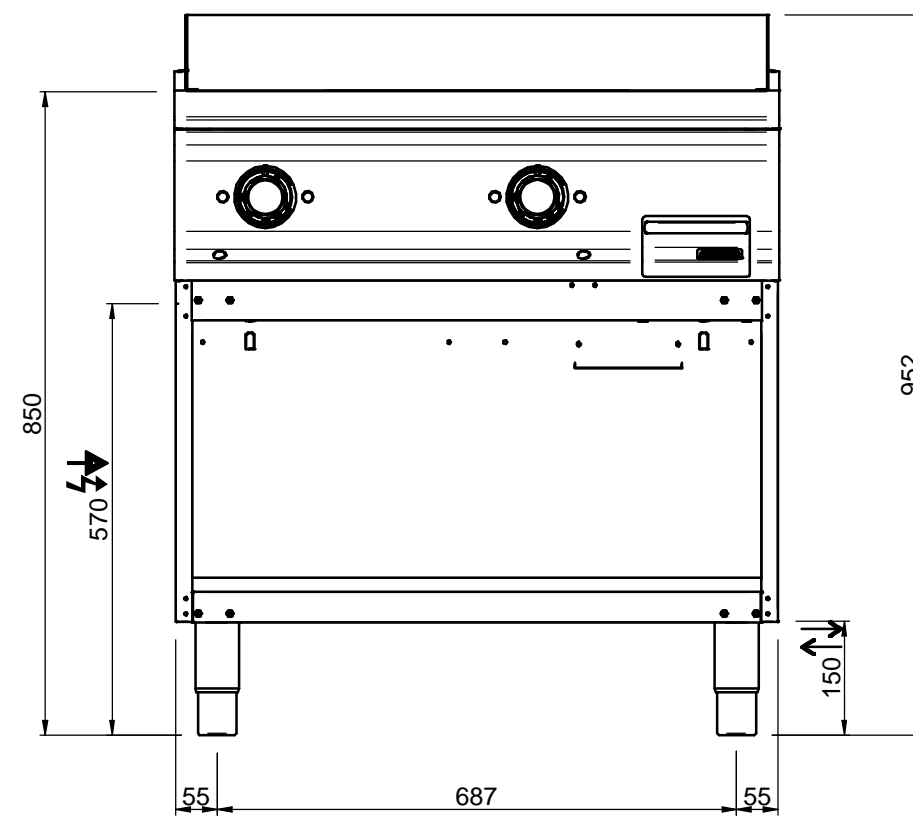

MOD : E9/PLA4-N

Production code : DIFTBE94AL

10/2023

LEGENDA SIMBOLI / LEGEND

INGRESSO GAS / GAS INLET
(EN 10226-1) Ø M 1/2"

INGRESSO ACQUA /
WATER INLET Ø M 1/2"

ATTACCO EQUIPOTENZIALE /
EQUIPOTENTIAL

ALIMENTAZIONE ELETTRICA /
POWER SUPPLY

SCARICO ACQUA / OLII
WATER / OILS DRAIN

REGOLAZIONE PIEDINI /
FEET ADJUSTMENT (h 0/+50)
/ TOP VERSION (h 0/+5)