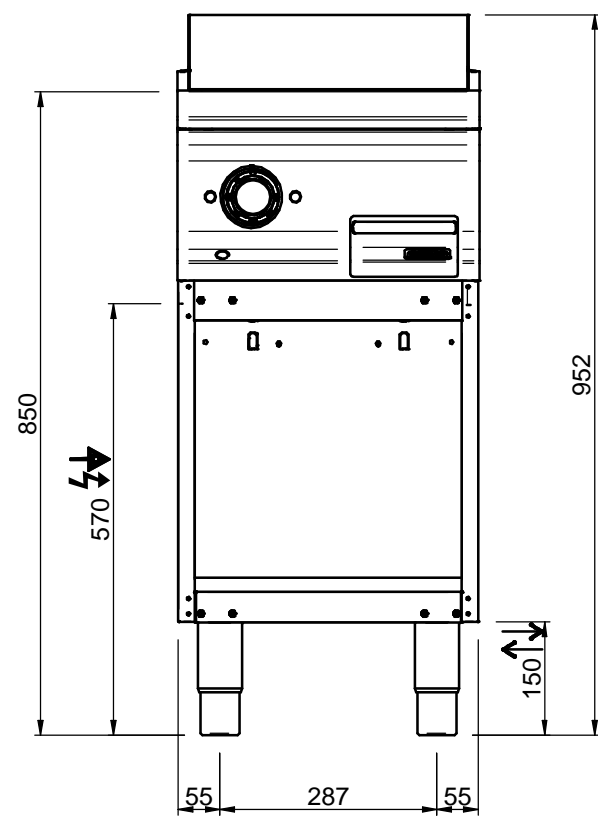

MOD : E9/PLA4-N

Production code : DIFTBE94AL

10/2023

LEGENDA SIMBOLI / LEGEND

INGRESSO GAS / GAS INLET
(EN 10226-1) Ø M 1/2"

INGRESSO ACQUA /
WATER INLET Ø M 1/2"

ATTACCO EQUIPOTENZIALE /
EQUIPOTENTIAL

ALIMENTAZIONE ELETTRICA /
POWER SUPPLY

SCARICO ACQUA / OLII
WATER / OILS DRAIN

REGOLAZIONE PIEDINI /
FEET ADJUSTMENT (h 0/+50)
/ TOP VERSION (h 0/+5)