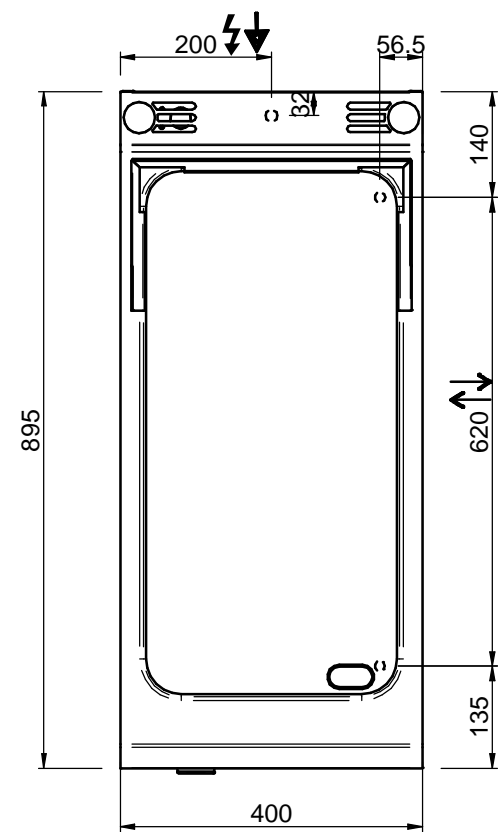

MOD : E9/PLA4-N

Production code : DIFTBE94AL

10/2023

LEGENDA SIMBOLI / LEGEND

INGRESSO GAS / GAS INLET
(EN 10226-1) Ø M 1/2"

INGRESSO ACQUA /
WATER INLET Ø M 1/2"

ATTACCO EQUIPOTENZIALE /
EQUIPOTENTIAL

ALIMENTAZIONE ELETTRICA /
POWER SUPPLY

SCARICO ACQUA / OLII
WATER / OILS DRAIN

REGOLAZIONE PIEDINI /
FEET ADJUSTMENT (h 0/+50)
/ TOP VERSION (h 0/+5)