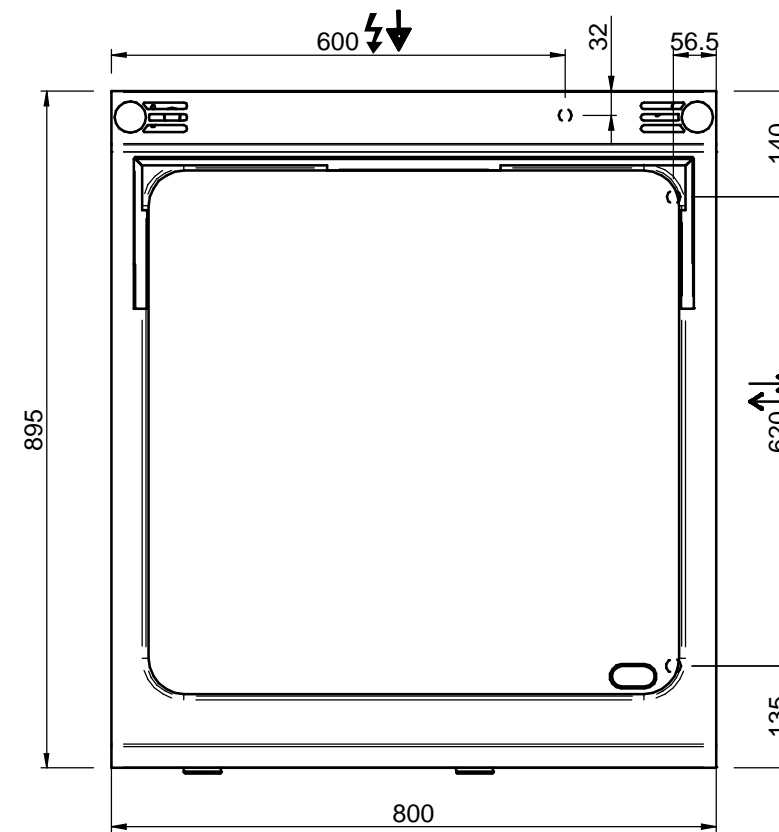

MOD : E9/PLA4-N

Production code : DIFTBE94AL

10/2023

LEGENDA SIMBOLI / LEGEND

INGRESSO GAS / GAS INLET
(EN 10226-1) Ø M 1/2"

INGRESSO ACQUA /
WATER INLET Ø M 1/2"

ATTACCO EQUIPOTENZIALE /
EQUIPOTENTIAL

ALIMENTAZIONE ELETTRICA /
POWER SUPPLY

SCARICO ACQUA / OLII
WATER / OILS DRAIN

REGOLAZIONE PIEDINI /
FEET ADJUSTMENT (h 0/+50)
/ TOP VERSION (h 0/+5)