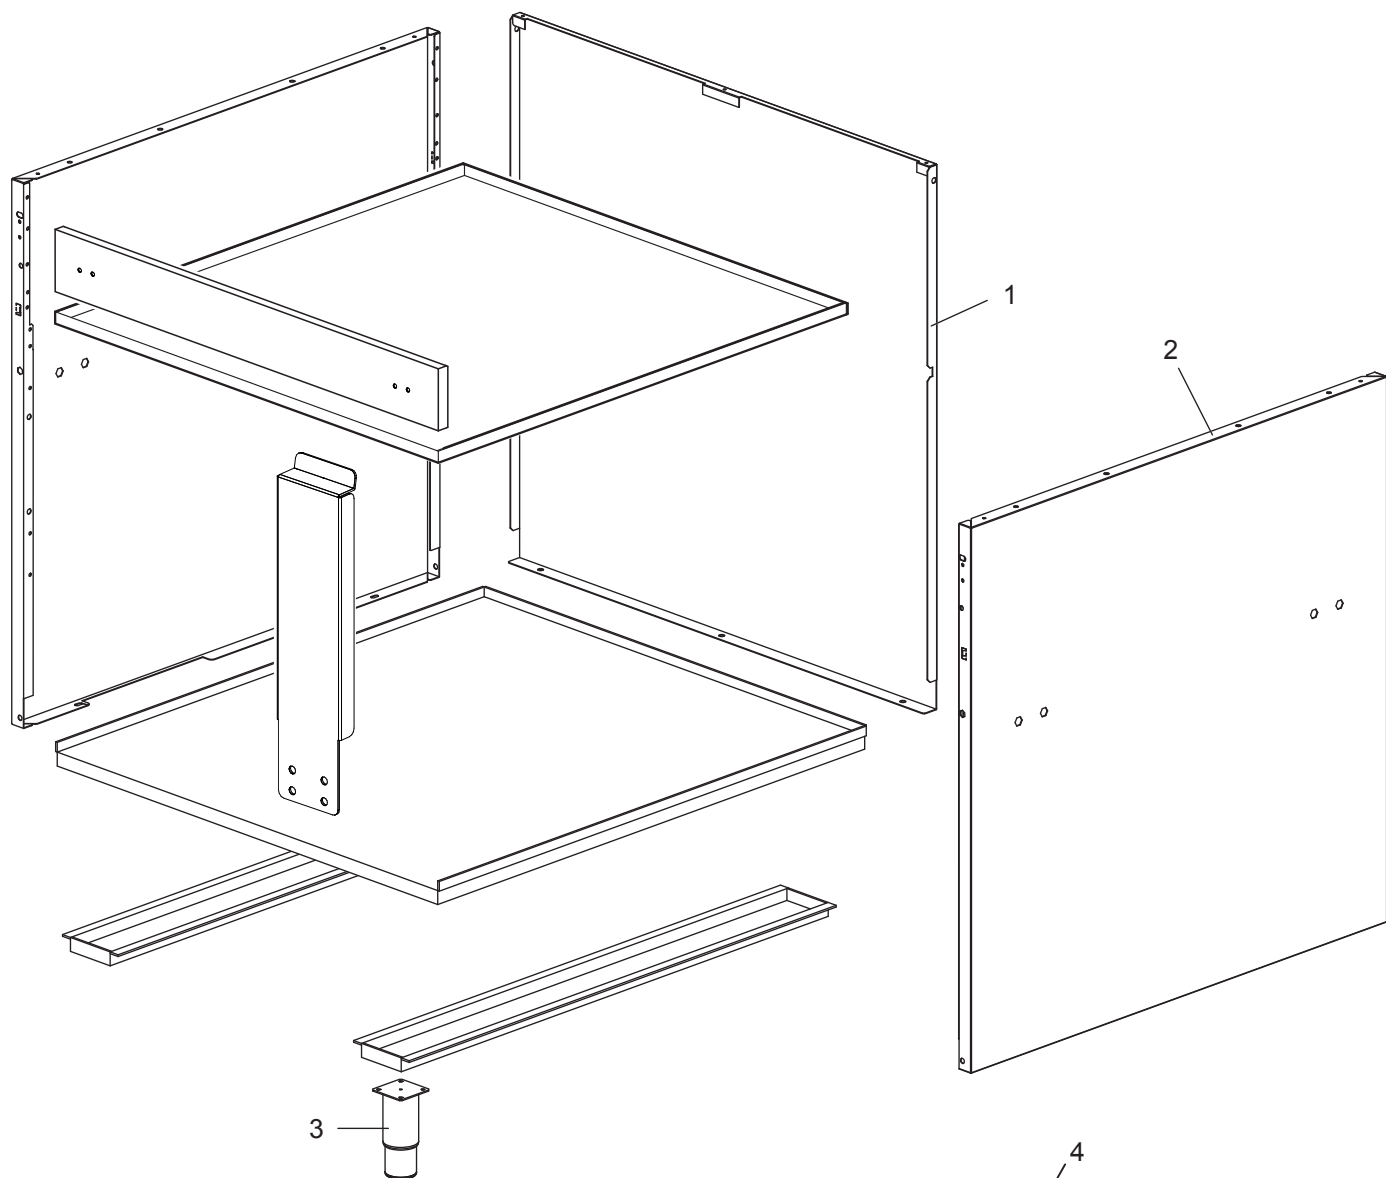

Listino componenti per pagina 1

1	182798	GRIGLIA CAMINO GRILLE POUR CHEMINÉE KAMINROST CHIMNEY GRILL	
2	181286	PIANO COTTURA LISCIO PLAN DE CUISSON LISSE GLATTBRATTPLATTE SMOOTH PLATE	
3	181789	PIANO COTTURA LISCIO CROMATO PLAN DE CUISSON LISSE CHROME' GLATT/VERCHROMEDBRATTPLATTE SMOOTH CHROMED PLATE	
4	181712	PIANO COTTURA RIGATO PLAN DE CUISSON RAINURE' GERILLTBRATTPLATTE RIBBED PLATE	
5	163603	GIUNZIONE FISSAGGIO PIANO FIXATURE DE PLAN TOPVERBINDUNG TOP CONNECTION	
6	188249	CRUSCOTTO PANNEAU DE CONTROLE FRONT BLENDE CONTROL PANEL	
7	RIC0004915	CASSETTO OLIO COMPLETO TIROIR POUR L'HUILE COMPLET KOMPLETTE OELSCHIEBER OIL DRAWER COMPLETE	
11	186336 <i><u>Recommended spare parts</u></i>	CORPO MANOPOLA COMMUTATORE POIGNEE COMMUTATEUR UMSCHALTER-KNOPFKOERPER COMMUTATOR KNOB	
12	169375 <i><u>Recommended spare parts</u></i>	ANELLO MANOPOLA TERMOSTATO RING THERMOSTAT KLEBERING KNEBEL THERMOSTAT THERMOSTAT RING	