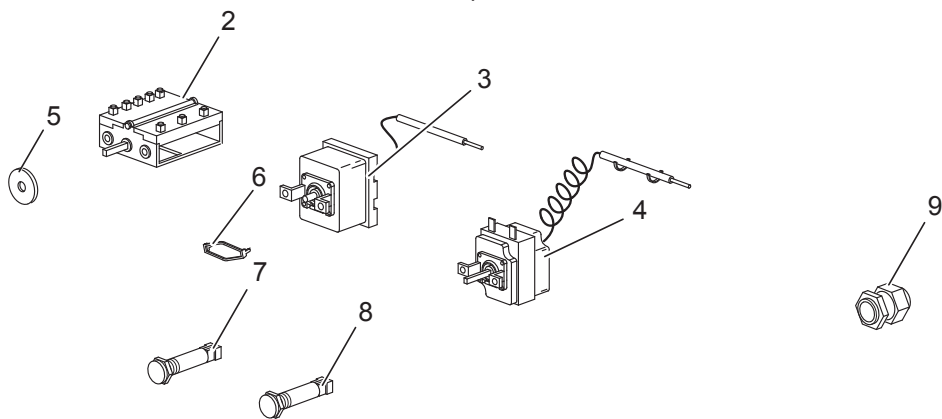

Listino componenti per pagina 3

1	RTBF800038 <u>Recommended spare parts</u>	RESISTENZA 2KW RESISTANCE 2KW HEIZKÖRPER 2KW HEATING ELEMENT 2KW	
2	RTBF900007 <u>Recommended spare parts</u>	COMMUTATORE COMMUTATEUR TAKTSCHALTER COMMUTATOR	
3	RTCU600067 <u>Recommended spare parts</u>	TERMOSTATO DI LAVORO THERMOSTAT DE TRAVAIL ARBEITSTHERMOSTAT WORKING THERMOSTAT	
4	RTCU800152 <u>Recommended spare parts</u>	TERMOSTATO DI SICUREZZA THERMOSTAT DE SECURITE SICHERHEITSTHERMOSTAT SAFETY THERMOSTAT	
5	RTCU800185 <u>Recommended spare parts</u>	GUARNIZIONE ASTA COMMUTATORE JOINT POUR BARRE DU COMMUTATEUR DICHTUNG WELLE TAKTSCHALTER GASKET FOR COMMUTATOR ROD	
6	RTBF900037 <u>Recommended spare parts</u>	STAFFA BASSA COMMUTATORE/TERMOSTATO CROCHET POUR COMMUTATEUR/THERMOSTAT UNTERER HALTEBUEGEL UMSCHALTER/THERMOSTAT LOW BRACKET COMMUTATOR/THERMOSTAT	
7	166465 <u>Recommended spare parts</u>	LAMPADINA SPIA VERDE LAMPE TEMOIN VERTE GRUNE KONTROLLEUCHTE GREEN WARNING LIGHT	
8	166466 <u>Recommended spare parts</u>	LAMPADINA SPIA ARANCIONE LAMPE DE SIGNALATION ORANGE ORANGE KONTROLLEUCHTE ORANGE LAMP LIGHT	
9	RTBF800138	F/CAVO PG21 SERRE CABLE PG21 KABELDURCHFÜHRUNG PG21 CHOCK PG21 PRENSA CABO PG21