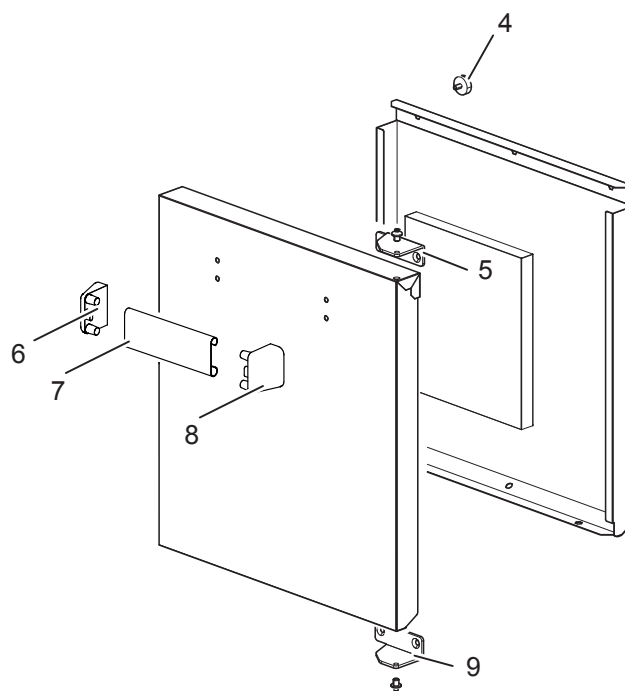

Listino componenti per pagina 1

1	182798	GRIGLIA CAMINO GRILLE POUR CHEMINÉE KAMINROST CHIMNEY GRILL	
2	181286	PIANO COTTURA LISCIO PLAN DE CUISSON LISSE GLATTBRATTPLATTE SMOOTH PLATE	
3	181789	PIANO COTTURA LISCIO CROMATO PLAN DE CUISSON LISSE CHROME' GLATT/VERCHROMEDBRATTPLATTE SMOOTH CHROMED PLATE	
4	181712	PIANO COTTURA RIGATO PLAN DE CUISSON RAINURE' GERILLTBRATTPLATTE RIBBED PLATE	
5	163603	GIUNZIONE FISSAGGIO PIANO FIXATURE DE PLAN TOPVERBINDUNG TOP CONNECTION	
6	188249	CRUSCOTTO PANNEAU DE CONTROLE FRONT BLENDE CONTROL PANEL	
7	RIC0004915	CASSETTO OLIO COMPLETO TIROIR POUR L'HUILE COMPLET KOMPLETTE OELSCHIEBER OIL DRAWER COMPLETE	
11	186336 <i><u>Recommended spare parts</u></i>	CORPO MANOPOLA COMMUTATORE POIGNEE COMMUTATEUR UMSCHALTER-KNOPFKOERPER COMMUTATOR KNOB	
12	169375 <i><u>Recommended spare parts</u></i>	ANELLO MANOPOLA TERMOSTATO RING THERMOSTAT KLEBERING KNEBEL THERMOSTAT THERMOSTAT RING	