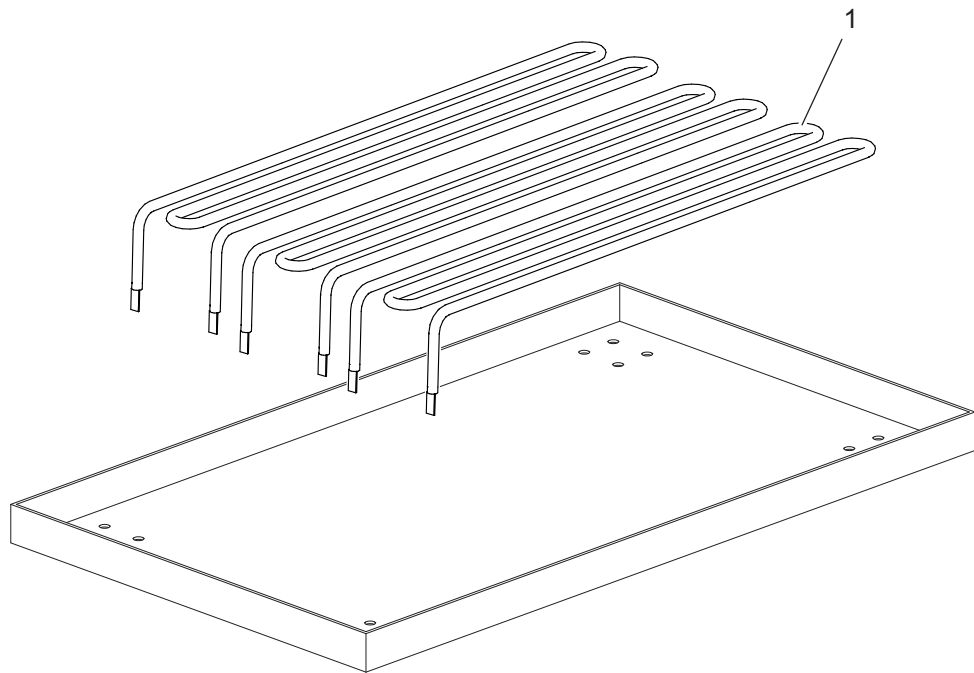

Listino componenti per pagina 3

1	RTBF800038 <u>Recommended spare parts</u>	RESISTENZA 2KW RESISTANCE 2KW HEIZKÖRPER 2KW HEATING ELEMENT 2KW	
2	RTBF900007 <u>Recommended spare parts</u>	COMMUTATORE COMMUTATEUR TAKTSCHALTER COMMUTATOR	
3	RTCU600067 <u>Recommended spare parts</u>	TERMOSTATO DI LAVORO THERMOSTAT DE TRAVAIL ARBEITSTHERMOSTAT WORKING THERMOSTAT	
4	RTCU800152 <u>Recommended spare parts</u>	TERMOSTATO DI SICUREZZA THERMOSTAT DE SECURITE SICHERHEITSTHERMOSTAT SAFETY THERMOSTAT	
5	RTCU800185 <u>Recommended spare parts</u>	GUARNIZIONE ASTA COMMUTATORE JOINT POUR BARRE DU COMMUTATEUR DICHTUNG WELLE TAKTSCHALTER GASKET FOR COMMUTATOR ROD	
6	RTBF900037 <u>Recommended spare parts</u>	STAFFA BASSA COMMUTATORE/TERMOSTATO CROCHET POUR COMMUTATEUR/THERMOSTAT UNTERER HALTEBUEGEL UMSCHALTER/THERMOSTAT LOW BRACKET COMMUTATOR/THERMOSTAT	
7	166465 <u>Recommended spare parts</u>	LAMPADINA SPIA VERDE LAMPE TEMOIN VERTE GRUNE KONTROLLEUCHTE GREEN WARNING LIGHT	
8	166466 <u>Recommended spare parts</u>	LAMPADINA SPIA ARANCIONE LAMPE DE SIGNALATION ORANGE ORANGE KONTROLLEUCHTE ORANGE LAMP LIGHT	
9	RTBF800138	F/CAVO PG21 SERRE CABLE PG21 KABELDURCHFÜHRUNG PG21 CHOCK PG21 PRENSA CABO PG21