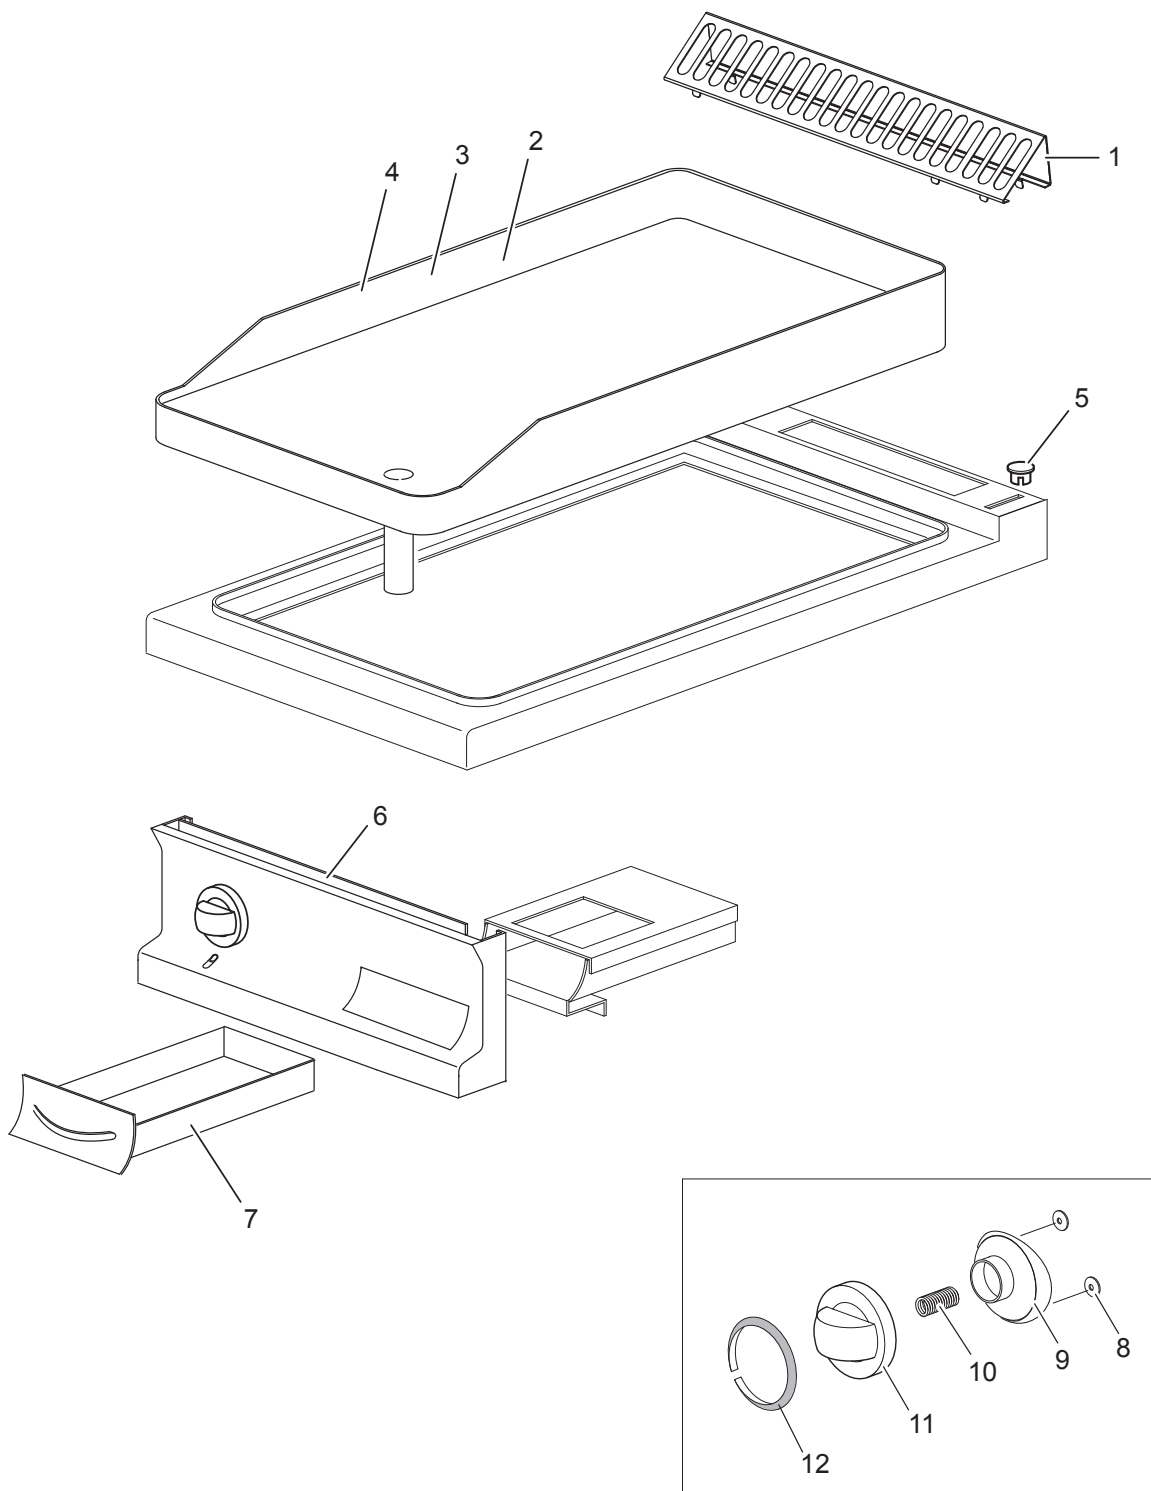

Listino componenti per pagina 1

1	182798	GRIGLIA CAMINO GRILLE POUR CHEMINÉE KAMINROST CHIMNEY GRILL	
2	181286	PIANO COTTURA LISCIO PLAN DE CUISSON LISSE GLATTBRATTPLATTE SMOOTH PLATE	
3	181789	PIANO COTTURA LISCIO CROMATO PLAN DE CUISSON LISSE CHROME' GLATT/VERCHROMEDBRATTPLATTE SMOOTH CHROMED PLATE	
4	181712	PIANO COTTURA RIGATO PLAN DE CUISSON RAINURE' GERILLTBRATTPLATTE RIBBED PLATE	
5	163603	GIUNZIONE FISSAGGIO PIANO FIXATURE DE PLAN TOPVERBINDUNG TOP CONNECTION	
6	188249	CRUSCOTTO PANNEAU DE CONTROLE FRONT BLENDE CONTROL PANEL	
7	RIC0004915	CASSETTO OLIO COMPLETO TIROIR POUR L'HUILE COMPLET KOMPLETTE OELSCHIEBER OIL DRAWER COMPLETE	
11	186336 <i><u>Recommended spare parts</u></i>	CORPO MANOPOLA COMMUTATORE POIGNEE COMMUTATEUR UMSCHALTER-KNOPFKOERPER COMMUTATOR KNOB	
12	169375 <i><u>Recommended spare parts</u></i>	ANELLO MANOPOLA TERMOSTATO RING THERMOSTAT KLEBERING KNEBEL THERMOSTAT THERMOSTAT RING	