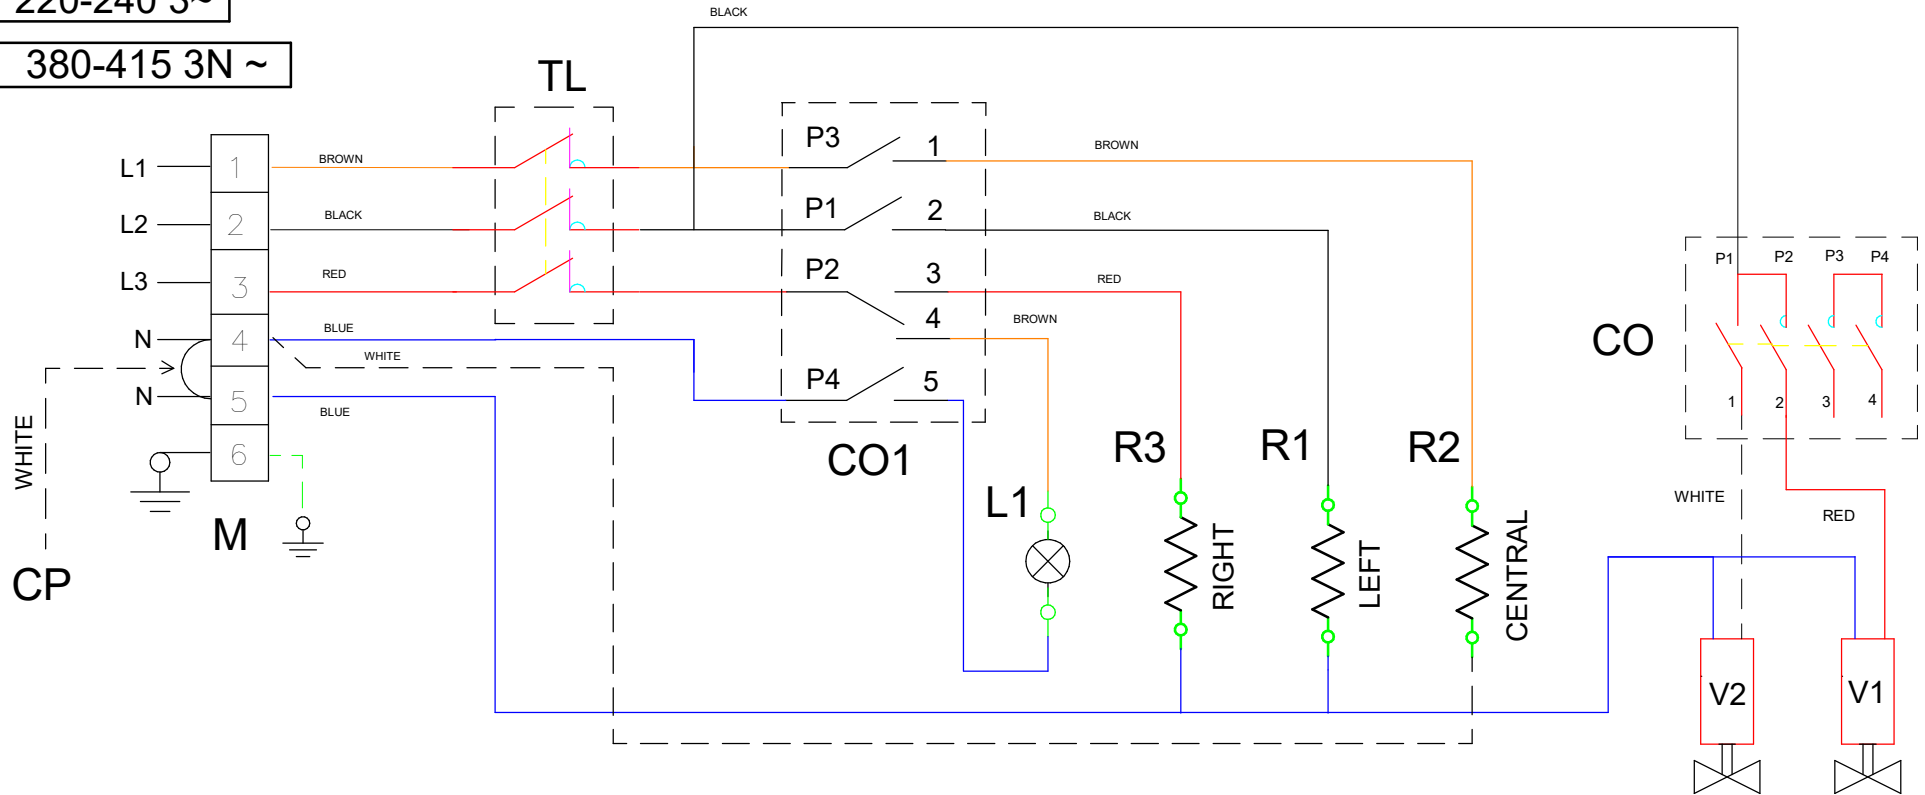

MOD : E9/CPA8-N

Production code : DICPE98A

10/2023

220-240 1N~

220-240 3~

380-415 3N~

	ITALIANO	FRANCAIS	ENGLISH	DEUTSCH
M	MORSETTIERA	PANNEAU DE CONTROLE	TERMINAL BLOCK	KLEMMENLEISTE
CP	CAVO PONTE	CABLE PONT	BRIDGE CABLE	CABLE BRIDGE
CO_CO1	COMMUTATORE	COMMUTATEUR	SWITCH	HAUPTSCHALTER
R1-R3	RESISTENZA	RESISTANCE	HEATING ELEMENT	WIDERSTAND
L1	LAMPADA ROSSA	LAMP ROUGE	RED LAMP	RED LAMP
TL	TERMOSTATO LIMITE	THERMOSTAT DE SECURITE'	LIMIT THERMOSTAT	SICHERHEIT THERMOSTAT
V1-V2	ELETTROVALVOLA ACQUA	ELECTROVANNE EAU	SOLENOID WATER	MAGNET WASSER