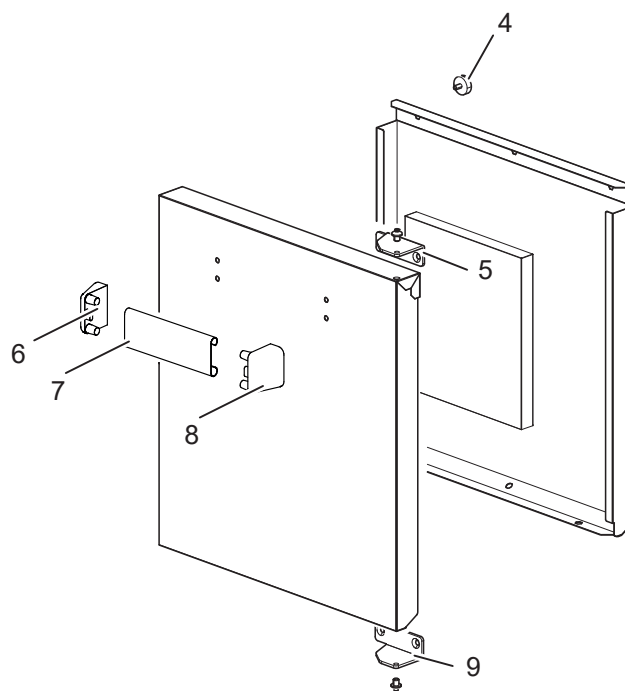

1	182800	GRIGLIA CAMINO GRILLE POUR CHEMINÉE KAMINROST CHIMNEY GRILL	
2	RTCU800343	GRIGLIA SUPPORTO CESTELLO GRILLE SUPPORT PANIER ROST FUER KORBHALTER BASKET SUPPORT GRID	
3	182451	GRUPPO SUPPORTO CESTELLO SUPPORT PANIER KORB-STUETZENHALTER GRUPPE BASKET SUPPORT	
4	181308	GRUPPO EROGATORE ACQUA BEC POUR EAU WASSERHAHN - GRUPPE WATER SPOUT	
5	RTCU800342 <i><u>Recommended spare parts</u></i>	RESISTENZA 3KW RESISTANCE 3KW HEIZKÖRPER 3KW HEATING ELEMENT 3KW	
6	163603	GIUNZIONE FISSAGGIO PIANO FIXATURE DE PLAN TOPVERBINDUNG TOP CONNECTION	
7	RTCU700623 <i><u>Recommended spare parts</u></i>	GUARNIZIONE JOINT DICHTUNG GASKET	
8	188197	CRUSCOTTO PANNEAU DE CONTROLE FRONT BLENDE CONTROL PANEL	
12	186336 <i><u>Recommended spare parts</u></i>	CORPO MANOPOLA COMMUTATORE POIGNEE COMMUTATEUR UMSCHALTER-KNOPFKOERPER COMMUTATOR KNOB	
13	186339 <i><u>Recommended spare parts</u></i>	CORPO MANOPOLA CARICO ACQUA POIGNEE EAU KNEBEL WASSERVENTIL WATER KNOB	
14	169362 <i><u>Recommended spare parts</u></i>	ANELLO MANOPOLA COMMUTATORE RING COMMUTATEUR KLEBERING KNEBEL TAKTSCHALTER SWITCH RING	
15	169366 <i><u>Recommended spare parts</u></i>	ANELLO MANOPOLA ACQUA FREDDA RING EAU FROID KLEBERING KNEBEL KALTWASSER COLD WATER RING	
16	188504	FILTRO DI SCARICO FILTRE D'ECHAPPEMENT ABGASFILTER EXHAUST FILTER	