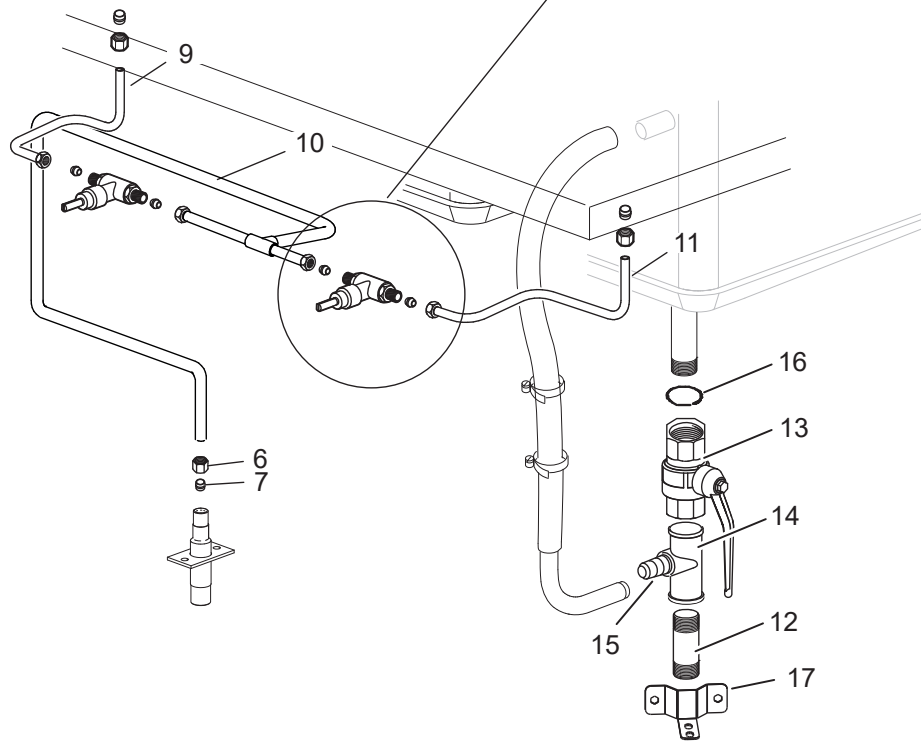

Listino componenti per pagina 3

1	RTCP900036 <i>Recommended spare parts</i>	COMMUTATORE COMMUTATEUR TAKTSCHALTER COMMUTATOR	
2	RTCP900074 <i>Recommended spare parts</i>	TERMOSTATO DI SICUREZZA THERMOSTAT DE SECURITE SICHERHEITSTHERMOSTAT SAFETY THERMOSTAT	
3	RTCU800185 <i>Recommended spare parts</i>	GUARNIZIONE ASTA COMMUTATORE JOINT POUR BARRE DU COMMUTATEUR DICHTUNG WELLE TAKTSCHALTER GASKET FOR COMMUTATOR ROD	
4	166465 <i>Recommended spare parts</i>	LAMPADINA SPIA VERDE LAMPE TEMOIN VERTE GRUNE KONTROLLEUCHTE GREEN WARNING LIGHT	
5	RTBF800138	F/CAVO PG21 SERRE CABLE PG21 KABELDURCHFÜHRUNG PG21 CHOCK PG21 PRENSA CABO PG21	
6	RTCU900013	CALOTTA D.10 ÇALOTTE D.10 ÜBERWURFMUTTER D.10 NUT D.10	
7	RTCU900012	BICONO D.10 BICONE D.10 QUETSCHRING D.10 BICONE D.10	
8	184641 <i>Recommended spare parts</i>	RUBINETTO CARICO ACQUA ROBINET CHARGE EAU WASSERVENTIL WATER FILLING TAP	
9	184800	TUBO ALIMENTAZIONE EROGATORE ACQUA CONDUIT ALIMENTATION ROBINET DE L'EAU ZULAUFROHR AUSLAUSHAHN ALIMENTATION PIPE FOR WATER EROGATOR	
10	184801	TUBO CARICO ACQUA TUBE ALIMENTATION D'EAU WASSERLEISTUNG-ROHR INLET WATER PIPE	
11	184960	TUBO ALIMENTAZIONE EROGATORE ACQUA CONDUIT ALIMENTATION ROBINET DE L'EAU ZULAUFROHR AUSLAUSHAHN ALIMENTATION PIPE FOR WATER EROGATOR	
12	165912	TUBO SCARICO ACQUA TUYAU EVACUATION D'EAU WASSER-ABLASSROHR DRAIN WATER PIPE	
13	183863	RUBINETTO SCARICO ACQUA ROBINET DECHARGE EAU ABLASSHAHN WATER DRAIN TAP	
14	RTCU800352	RACCORDO RACCORD ANSCHLUSS CONNECTOR	
15	RTCU800355	P/GOMMA EVACUATION D'EAU WASSEABLASS-STIFT WATER DRAIN PLUG