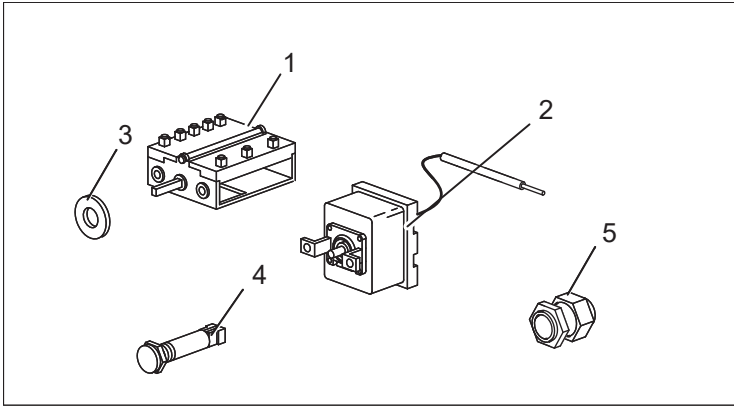

Listino componenti per pagina 3

1	RTCP900036 <i>Recommended spare parts</i>	COMMUTATORE COMMUTATEUR TAKTSCHALTER COMMUTATOR	
2	RTCP900074 <i>Recommended spare parts</i>	TERMOSTATO DI SICUREZZA THERMOSTAT DE SECURITE SICHERHEITSTHERMOSTAT SAFETY THERMOSTAT	
3	RTCU800185 <i>Recommended spare parts</i>	GUARNIZIONE ASTA COMMUTATORE JOINT POUR BARRE DU COMMUTATEUR DICHTUNG WELLE TAKTSCHALTER GASKET FOR COMMUTATOR ROD	
4	166465 <i>Recommended spare parts</i>	LAMPADINA SPIA VERDE LAMPE TEMOIN VERTE GRUNE KONTROLLEUCHTE GREEN WARNING LIGHT	
5	RTBF800138	F/CAVO PG21 SERRE CABLE PG21 KABELDURCHFÜHRUNG PG21 CHOCK PG21 PRENSA CABO PG21	
6	RTCU900013	CALOTTA D.10 ÇALOTTE D.10 ÜBERWURFMUTTER D.10 NUT D.10	
7	RTCU900012	BICONO D.10 BICONE D.10 QUETSCHRING D.10 BICONE D.10	
8	184641 <i>Recommended spare parts</i>	RUBINETTO CARICO ACQUA ROBINET CHARGE EAU WASSERVENTIL WATER FILLING TAP	
9	184800	TUBO ALIMENTAZIONE EROGATORE ACQUA CONDUIT ALIMENTATION ROBINET DE L'EAU ZULAUFROHR AUSLAUSHAHN ALIMENTATION PIPE FOR WATER EROGATOR	
10	184801	TUBO CARICO ACQUA TUBE ALIMENTATION D'EAU WASSERLEISTUNG-ROHR INLET WATER PIPE	
11	184960	TUBO ALIMENTAZIONE EROGATORE ACQUA CONDUIT ALIMENTATION ROBINET DE L'EAU ZULAUFROHR AUSLAUSHAHN ALIMENTATION PIPE FOR WATER EROGATOR	
12	165912	TUBO SCARICO ACQUA TUYAU EVACUATION D'EAU WASSER-ABLASSROHR DRAIN WATER PIPE	
13	183863	RUBINETTO SCARICO ACQUA ROBINET DECHARGE EAU ABLASSHAHN WATER DRAIN TAP	
14	RTCU800352	RACCORDO RACCORD ANSCHLUSS CONNECTOR	
15	RTCU800355	P/GOMMA EVACUATION D'EAU WASSEABLASS-STIFT WATER DRAIN PLUG