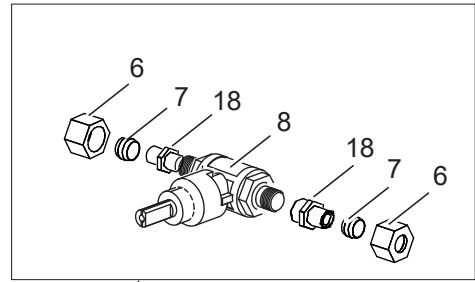

Listino componenti per pagina 3

1	RTCP900036 <i>Recommended spare parts</i>	COMMUTATORE COMMUTATEUR TAKTSCHALTER COMMUTATOR	
2	RTCP900074 <i>Recommended spare parts</i>	TERMOSTATO DI SICUREZZA THERMOSTAT DE SECURITE SICHERHEITSTHERMOSTAT SAFETY THERMOSTAT	
3	RTCU800185 <i>Recommended spare parts</i>	GUARNIZIONE ASTA COMMUTATORE JOINT POUR BARRE DU COMMUTATEUR DICHTUNG WELLE TAKTSCHALTER GASKET FOR COMMUTATOR ROD	
4	166465 <i>Recommended spare parts</i>	LAMPADINA SPIA VERDE LAMPE TEMOIN VERTE GRUNE KONTROLLEUCHTE GREEN WARNING LIGHT	
5	RTBF800138	F/CAVO PG21 SERRE CABLE PG21 KABELDURCHFÜHRUNG PG21 CHOCK PG21 PRENSA CABO PG21	
6	RTCU900013	CALOTTA D.10 ÇALOTTE D.10 ÜBERWURFMUTTER D.10 NUT D.10	
7	RTCU900012	BICONO D.10 BICONE D.10 QUETSCHRING D.10 BICONE D.10	
8	184641 <i>Recommended spare parts</i>	RUBINETTO CARICO ACQUA ROBINET CHARGE EAU WASSERVENTIL WATER FILLING TAP	
9	184800	TUBO ALIMENTAZIONE EROGATORE ACQUA CONDUIT ALIMENTATION ROBINET DE L'EAU ZULAUFROHR AUSLAUSHAHN ALIMENTATION PIPE FOR WATER EROGATOR	
10	184801	TUBO CARICO ACQUA TUBE ALIMENTATION D'EAU WASSERLEISTUNG-ROHR INLET WATER PIPE	
11	184960	TUBO ALIMENTAZIONE EROGATORE ACQUA CONDUIT ALIMENTATION ROBINET DE L'EAU ZULAUFROHR AUSLAUSHAHN ALIMENTATION PIPE FOR WATER EROGATOR	
12	165912	TUBO SCARICO ACQUA TUYAU EVACUATION D'EAU WASSER-ABLASSROHR DRAIN WATER PIPE	
13	183863	RUBINETTO SCARICO ACQUA ROBINET DECHARGE EAU ABLASSHAHN WATER DRAIN TAP	
14	RTCU800352	RACCORDO RACCORD ANSCHLUSS CONNECTOR	
15	RTCU800355	P/GOMMA EVACUATION D'EAU WASSEABLASS-STIFT WATER DRAIN PLUG