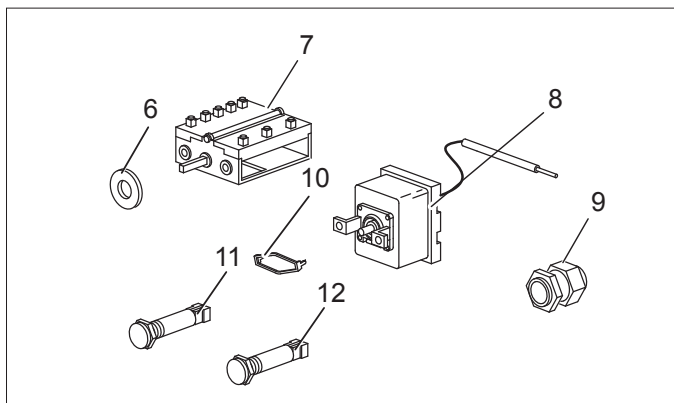

Listino componenti per pagina 3

1	160353	SQUADRETTA SX PLAQUE GAUCHE LINKS WINKEL LEFT PLATE	
2	160354	SQUADRETTA DX PLAQUE DROITE RECHTE WINKEL RIGHT PLATE	
3	RTCU900013	CALOTTA D.10 CALOTTE D.10 ÜBERWURFMUTTER D.10 NUT D.10	
4	RTCU900012	BICONO D.10 BICONE D.10 QUETSCHRING D.10 BICONE D.10	
5	168006 <i><u>Recommended spare parts</u></i>	RUBINETTO CARICO ACQUA ROBINET CHARGE EAU WASSERVENTIL WATER FILLING TAP	
6	RTCU800185 <i><u>Recommended spare parts</u></i>	GUARNIZIONE ASTA COMMUTATORE JOINT POUR BARRE DU COMMUTATEUR DICHTUNG WELLE TAKTSCHALTER GASKET FOR COMMUTATOR ROD	
7	RTBF900007 <i><u>Recommended spare parts</u></i>	COMMUTATORE COMMUTATEUR TAKTSCHALTER COMMUTATOR	
8	160561 <i><u>Recommended spare parts</u></i>	TERMOSTATO DI LAVORO THERMOSTAT DE TRAVAIL ARBEITSTHERMOSTAT WORKING THERMOSTAT	
9	RTBF800138	F/CAVO PG21 SERRE CABLE PG21 KABELDURCHFÜHRUNG PG21 CHOCK PG21 PRENSA CABO PG21	
10	RTBF900037 <i><u>Recommended spare parts</u></i>	STAFFA BASSA COMMUTATORE/TERMOSTATO CROCHET POUR COMMUTATEUR/THERMOSTAT UNTERER HALTEBUEGEL UMSCHALTER/THERMOSTAT LOW BRACKET COMMUTATOR/THERMOSTAT	
11	166465 <i><u>Recommended spare parts</u></i>	LAMPADINA SPIA VERDE LAMPE TEMOIN VERTE GRUNE KONTROLLEUCHTE GREEN WARNING LIGHT	
12	166466 <i><u>Recommended spare parts</u></i>	LAMPADINA SPIA ARANCIONE LAMPE DE SIGNALATION ORANGE ORANGE KONTROLLEUCHTE ORANGE LAMP LIGHT	
13	160224	EROGATORE ACQUA ROBINET EAU WASSERAUSLAUF WATER EROGATOR	
14	166349	GUARNIZIONE EROGATORE ACQUA JOINT POUR LE ROBINET EAU DICHTUNG WASSERAUSLAUF GASKET FOR WATER EROGATOR	
15	182499	TUBO ALIMENTAZIONE RUBINETTO ACQUA CONDUIT ALIMENTATION ROBINET EAU ZULAUFROHR FÜLLVENTIL ALIMENTATION PIPE FOR WATER TAP