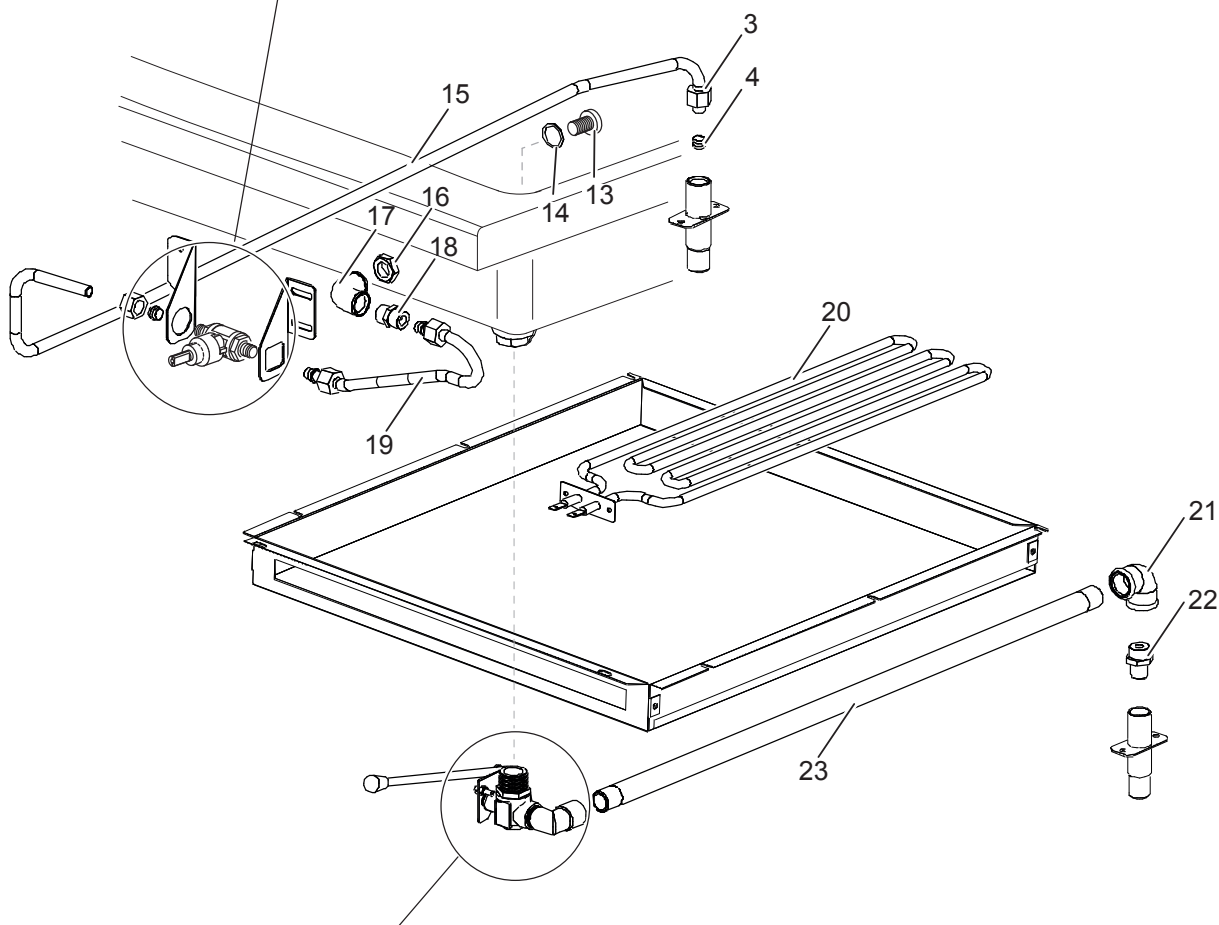

Listino componenti per pagina 3

1	160353	SQUADRETTA SX PLAQUE GAUCHE LINKS WINKEL LEFT PLATE	
2	160354	SQUADRETTA DX PLAQUE DROITE RECHTE WINKEL RIGHT PLATE	
3	RTCU900013	CALOTTA D.10 CALOTTE D.10 ÜBERWURFMUTTER D.10 NUT D.10	
4	RTCU900012	BICONO D.10 BICONE D.10 QUETSCHRING D.10 BICONE D.10	
5	168006 <i><u>Recommended spare parts</u></i>	RUBINETTO CARICO ACQUA ROBINET CHARGE EAU WASSERVENTIL WATER FILLING TAP	
6	RTCU800185 <i><u>Recommended spare parts</u></i>	GUARNIZIONE ASTA COMMUTATORE JOINT POUR BARRE DU COMMUTATEUR DICHTUNG WELLE TAKTSCHALTER GASKET FOR COMMUTATOR ROD	
7	RTBF900007 <i><u>Recommended spare parts</u></i>	COMMUTATORE COMMUTATEUR TAKTSCHALTER COMMUTATOR	
8	160561 <i><u>Recommended spare parts</u></i>	TERMOSTATO DI LAVORO THERMOSTAT DE TRAVAIL ARBEITSTHERMOSTAT WORKING THERMOSTAT	
9	RTBF800138	F/CAVO PG21 SERRE CABLE PG21 KABELDURCHFÜHRUNG PG21 CHOCK PG21 PRENSA CABO PG21	
10	RTBF900037 <i><u>Recommended spare parts</u></i>	STAFFA BASSA COMMUTATORE/TERMOSTATO CROCHET POUR COMMUTATEUR/THERMOSTAT UNTERER HALTEBUEGEL UMSCHALTER/THERMOSTAT LOW BRACKET COMMUTATOR/THERMOSTAT	
11	166465 <i><u>Recommended spare parts</u></i>	LAMPADINA SPIA VERDE LAMPE TEMOIN VERTE GRUNE KONTROLLEUCHTE GREEN WARNING LIGHT	
12	166466 <i><u>Recommended spare parts</u></i>	LAMPADINA SPIA ARANCIONE LAMPE DE SIGNALATION ORANGE ORANGE KONTROLLEUCHTE ORANGE LAMP LIGHT	
13	160224	EROGATORE ACQUA ROBINET EAU WASSERAUSLAUF WATER EROGATOR	
14	166349	GUARNIZIONE EROGATORE ACQUA JOINT POUR LE ROBINET EAU DICHTUNG WASSERAUSLAUF GASKET FOR WATER EROGATOR	
15	182499	TUBO ALIMENTAZIONE RUBINETTO ACQUA CONDUIT ALIMENTATION ROBINET EAU ZULAUFROHR FÜLLVENTIL ALIMENTATION PIPE FOR WATER TAP