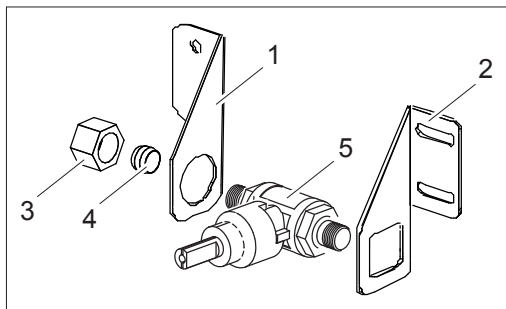

Listino componenti per pagina 3

1	160353	SQUADRETTA SX PLAQUE GAUCHE LINKS WINKEL LEFT PLATE	
2	160354	SQUADRETTA DX PLAQUE DROITE RECHTE WINKEL RIGHT PLATE	
3	RTCU900013	CALOTTA D.10 CALOTTE D.10 ÜBERWURFMUTTER D.10 NUT D.10	
4	RTCU900012	BICONO D.10 BICONE D.10 QUETSCHRING D.10 BICONE D.10	
5	168006 <i><u>Recommended spare parts</u></i>	RUBINETTO CARICO ACQUA ROBINET CHARGE EAU WASSERVENTIL WATER FILLING TAP	
6	RTCU800185 <i><u>Recommended spare parts</u></i>	GUARNIZIONE ASTA COMMUTATORE JOINT POUR BARRE DU COMMUTATEUR DICHTUNG WELLE TAKTSCHALTER GASKET FOR COMMUTATOR ROD	
7	RTBF900007 <i><u>Recommended spare parts</u></i>	COMMUTATORE COMMUTATEUR TAKTSCHALTER COMMUTATOR	
8	160561 <i><u>Recommended spare parts</u></i>	TERMOSTATO DI LAVORO THERMOSTAT DE TRAVAIL ARBEITSTHERMOSTAT WORKING THERMOSTAT	
9	RTBF800138	F/CAVO PG21 SERRE CABLE PG21 KABELDURCHFÜHRUNG PG21 CHOCK PG21 PRENSA CABO PG21	
10	RTBF900037 <i><u>Recommended spare parts</u></i>	STAFFA BASSA COMMUTATORE/TERMOSTATO CROCHET POUR COMMUTATEUR/THERMOSTAT UNTERER HALTEBUEGEL UMSCHALTER/THERMOSTAT LOW BRACKET COMMUTATOR/THERMOSTAT	
11	166465 <i><u>Recommended spare parts</u></i>	LAMPADINA SPIA VERDE LAMPE TEMOIN VERTE GRUNE KONTROLLEUCHTE GREEN WARNING LIGHT	
12	166466 <i><u>Recommended spare parts</u></i>	LAMPADINA SPIA ARANCIONE LAMPE DE SIGNALATION ORANGE ORANGE KONTROLLEUCHTE ORANGE LAMP LIGHT	
13	160224	EROGATORE ACQUA ROBINET EAU WASSERAUSLAUF WATER EROGATOR	
14	166349	GUARNIZIONE EROGATORE ACQUA JOINT POUR LE ROBINET EAU DICHTUNG WASSERAUSLAUF GASKET FOR WATER EROGATOR	
15	182499	TUBO ALIMENTAZIONE RUBINETTO ACQUA CONDUIT ALIMENTATION ROBINET EAU ZULAUFROHR FÜLLVENTIL ALIMENTATION PIPE FOR WATER TAP