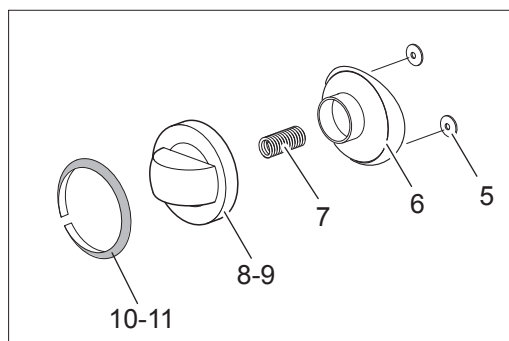

Listino componenti per pagina 1

1	182800	GRIGLIA CAMINO GRILLE POUR CHEMINÉE KAMINROST CHIMNEY GRILL	
2	PABF900072	TRAVERSA PORTA BACINELLA SUPPORT BASSIN TRÄGER FÜR WANNE TRAY HOLDER	
3	163603	GIUNZIONE FISSAGGIO PIANO FIXATURE DE PLAN TOPVERBINDUNG TOP CONNECTION	
4	188213	CRUSCOTTO PANNEAU DE CONTROLE FRONT BLENDE CONTROL PANEL	
8	186336 <i><u>Recommended spare parts</u></i>	CORPO MANOPOLA COMMUTATORE POIGNEE COMMUTATEUR UMSCHALTER-KNOPFKOERPER COMMUTATOR KNOB	
9	186339 <i><u>Recommended spare parts</u></i>	CORPO MANOPOLA CARICO ACQUA POIGNEE EAU KNEBEL WASSERVENTIL WATER KNOB	
10	169370 <i><u>Recommended spare parts</u></i>	ANELLO MANOPOLA TERMOSTATO RING THERMOSTAT KLEBERING KNEBEL THERMOSTAT THERMOSTAT RING	
11	169366 <i><u>Recommended spare parts</u></i>	ANELLO MANOPOLA ACQUA FREDDA RING EAU FROID KLEBERING KNEBEL KALTWASSER COLD WATER RING