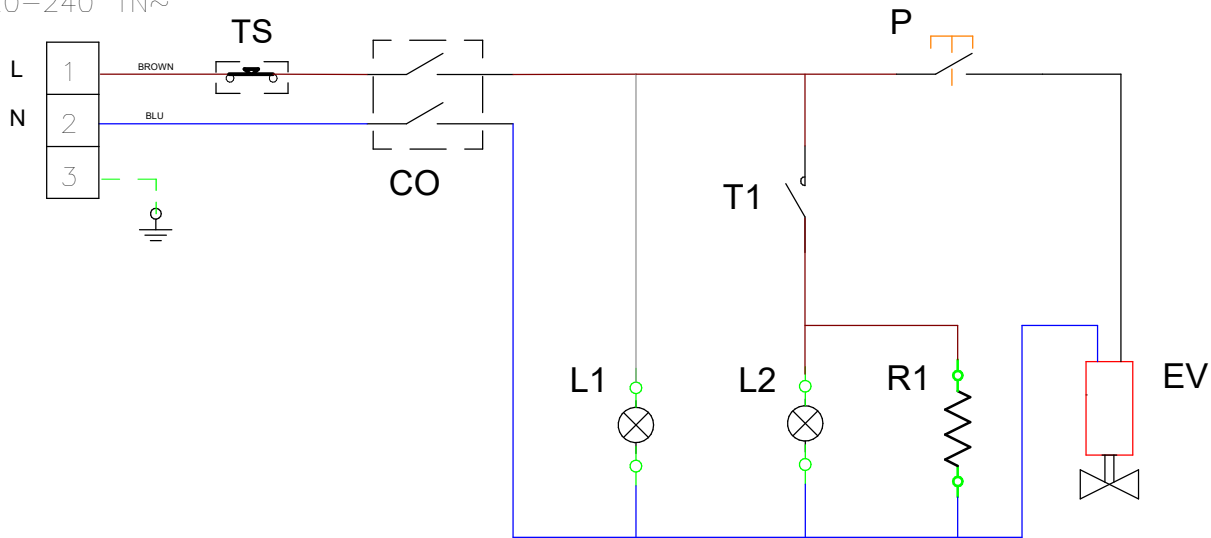

MOD : E9/BMA4-N

Production code : DIBME94A

10/2023

220-240 1N~

	ITALIANO	FRANCAIS	ENGLISH	DEUTSCH
M	MORSETTIERA	PENNEAU DE CONTROLE	TERMINAL BLOCK	KLEMMENLEISTE
CO	COMMUTATORE	COMMUTEUR	SWITCH	HAUPTSCHALTER
R1	RESISTENZA	RESISTANCE	HEATER ELEMENT	WIDERSTAND
L1	LAMPADA VERDE	LAMPE VERTE	GREEN LAMP	GRUENE LAMPE
L2	LAMPADA ARANCIONE	LAMPE ORANGE	ORANGE LAMP	ORANGE LAMP
P	PULSANTE CARICO ACQUA	BOUTON DE CHARGE D'EAU	WATER LOAD BUTTON	WASSERLANDE-TASTE
EV	ELETTROVALVOLA ACQUA RIEPIIMENTO	VANNE D'EAU ELECTRO REMPLISSAGE	ELECTRIC WATER VALVE FILLING	WATER VALVE ELEKTRISH FÜLLUNG
T1	TERMOSTATO DI LAVORO	THERMOSTAT DU TRAVIAL	WORKING THERMOSTAT	WORK THERMOSTAT
TS	TERMOSTATO DI SICUREZZA	THERMOSTAT DE SECURITE'	SAFETY THERMOSTAT	SICHERHEIT THERMOSTAT