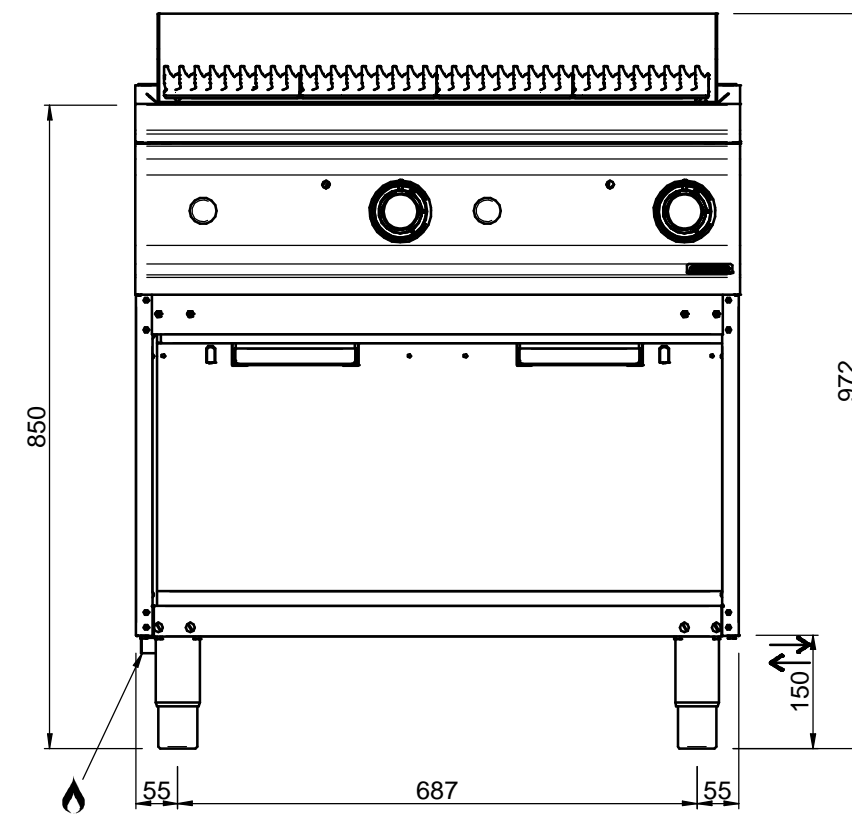

MOD : E9/BMA4-N

Production code : DIBME94A

10/2023

LEGENDA SIMBOLI / LEGEND

INGRESSO GAS / GAS INLET
(EN 10226-1) Ø M 1/2"

INGRESSO ACQUA /
WATER INLET Ø M 1/2"

ATTACCO EQUIPOTENZIALE /
EQUIPOTENTIAL

ALIMENTAZIONE ELETTRICA /
POWER SUPPLY

SCARICO ACQUA / OLII
WATER / OILS DRAIN

REGOLAZIONE PIEDINI /
FEET ADJUSTMENT (h 0/+50)
/ TOP VERSION (h 0/+5)