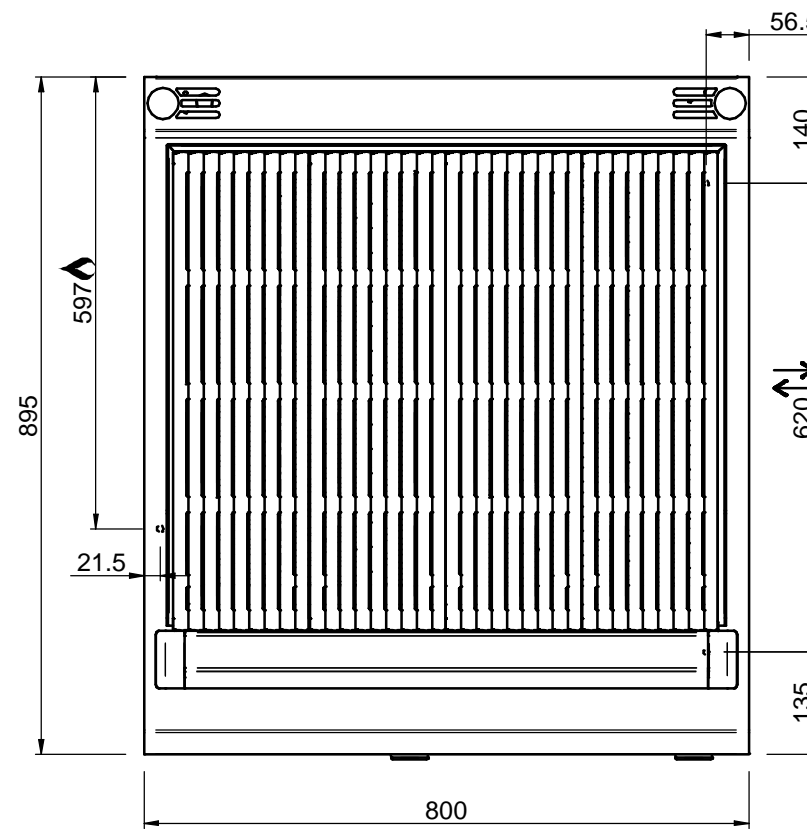

MOD : E9/BMA4-N

Production code : DIBME94A

10/2023

LEGENDA SIMBOLI / LEGEND

INGRESSO GAS / GAS INLET
(EN 10226-1) Ø M 1/2"

INGRESSO ACQUA /
WATER INLET Ø M 1/2"

ATTACCO EQUIPOTENZIALE /
EQUIPOTENTIAL

ALIMENTAZIONE ELETTRICA /
POWER SUPPLY

SCARICO ACQUA / OLII
WATER / OILS DRAIN

REGOLAZIONE PIEDINI /
FEET ADJUSTMENT (h 0/+50)
/ TOP VERSION (h 0/+5)