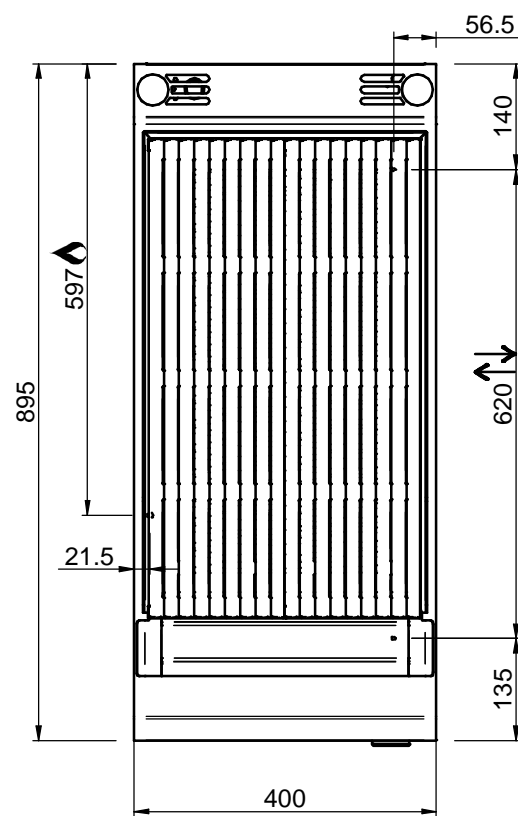

MOD : E9/BMA4-N

Production code : DIBME94A

10/2023

LEGENDA SIMBOLI / LEGEND

INGRESSO GAS / GAS INLET
(EN 10226-1) Ø M 1/2"

INGRESSO ACQUA /
WATER INLET Ø M 1/2"

ATTACCO EQUIPOTENZIALE /
EQUIPOTENTIAL

ALIMENTAZIONE ELETTRICA /
POWER SUPPLY

SCARICO ACQUA / OLII
WATER / OILS DRAIN

REGOLAZIONE PIEDINI /
FEET ADJUSTMENT (h 0/+50)
/ TOP VERSION (h 0/+5)