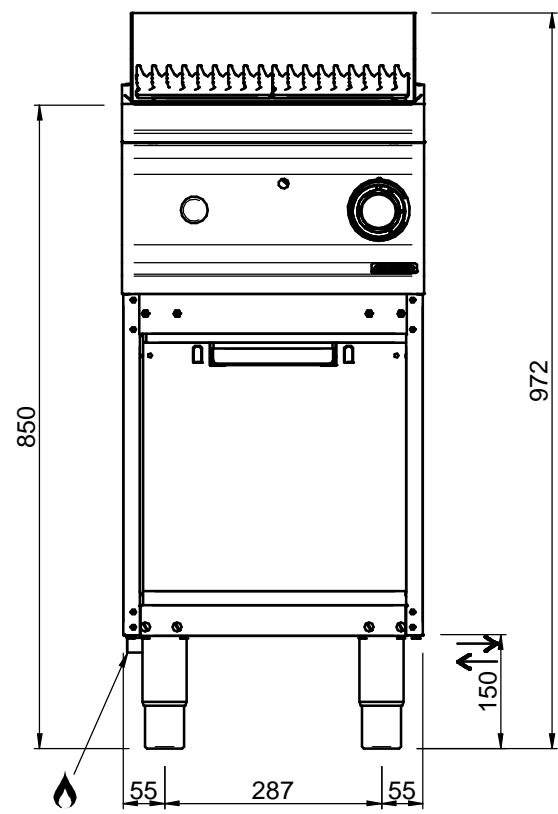

MOD : E9/BMA4-N

Production code : DIBME94A

10/2023

LEGENDA SIMBOLI / LEGEND

INGRESSO GAS / GAS INLET
(EN 10226-1) Ø M 1/2"

INGRESSO ACQUA /
WATER INLET Ø M 1/2"

ATTACCO EQUIPOTENZIALE /
EQUIPOTENTIAL

ALIMENTAZIONE ELETTRICA /
POWER SUPPLY

SCARICO ACQUA / OLII
WATER / OILS DRAIN

REGOLAZIONE PIEDINI /
FEET ADJUSTMENT (h 0/+50)
/ TOP VERSION (h 0/+5)