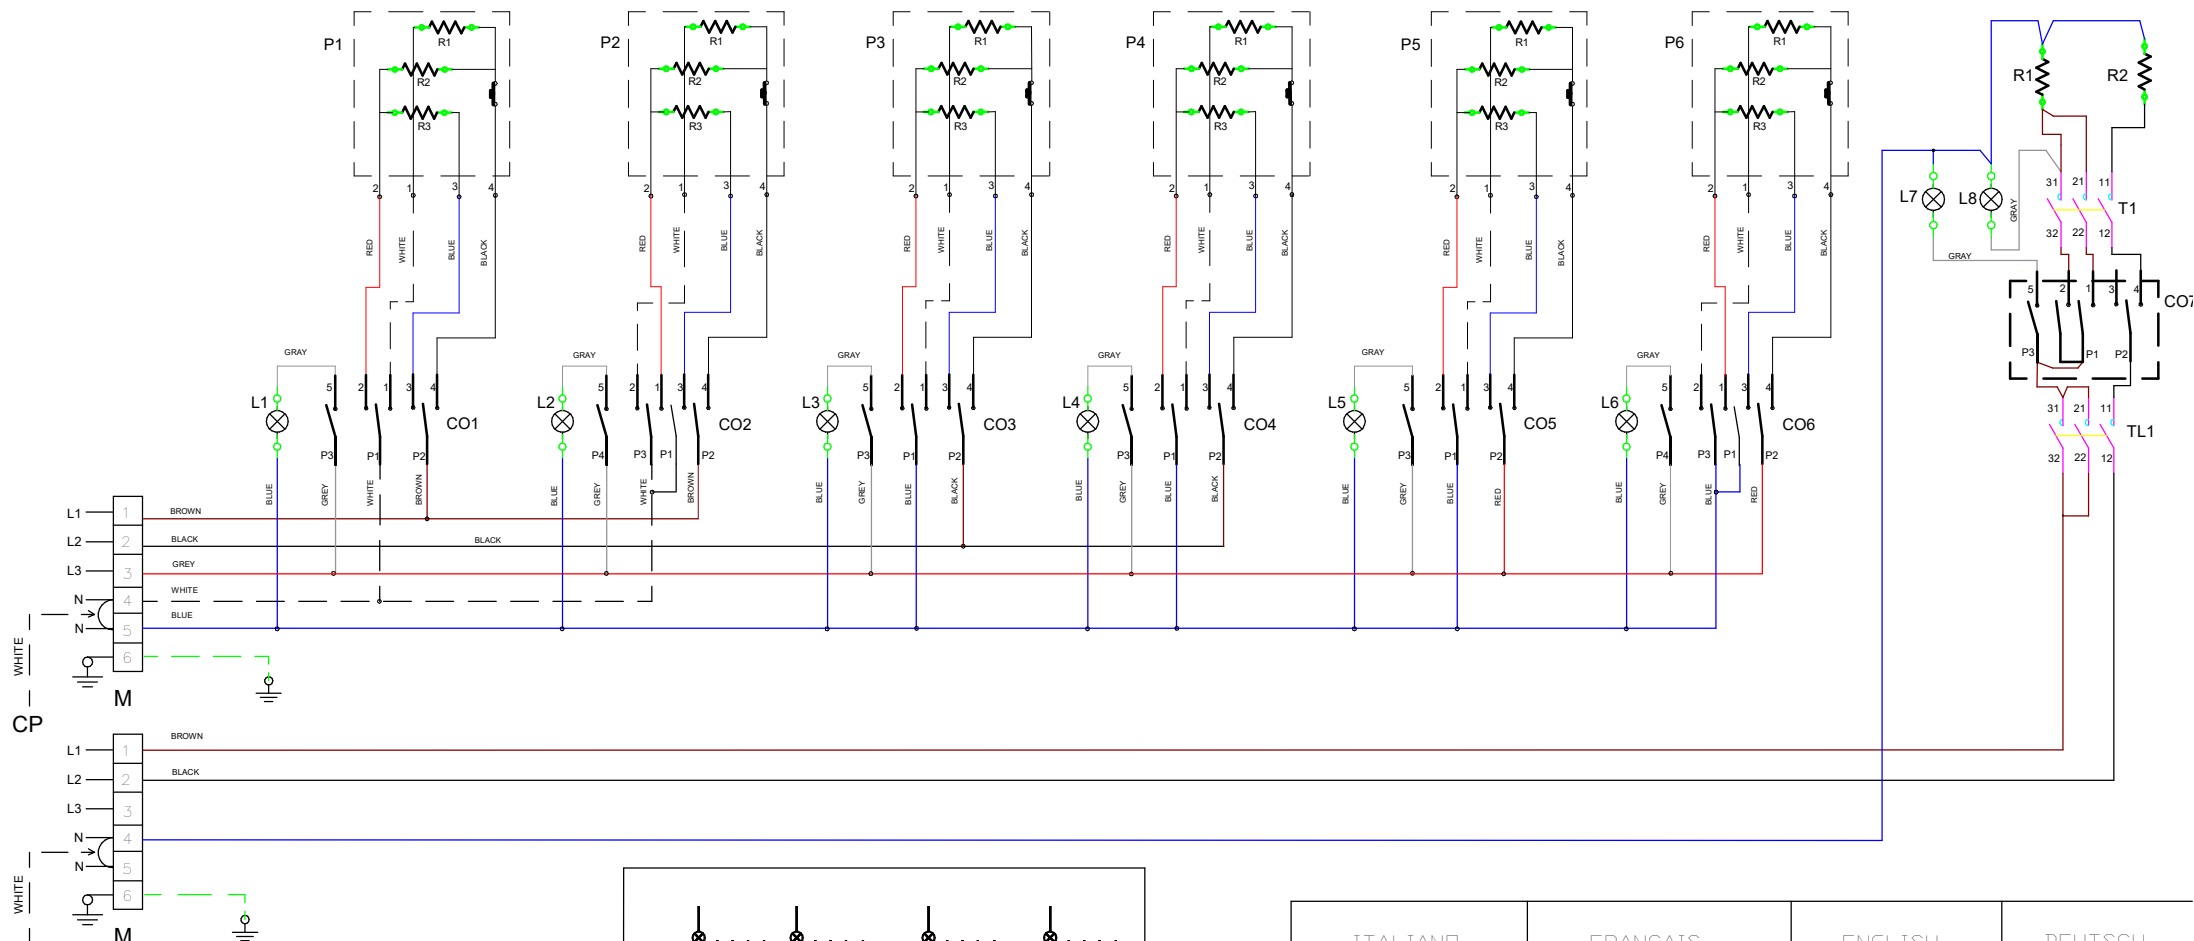

MOD : E9/6PQFA12-N

Production code : DIPQ912AFE

09/2023

CO7

CO1-...-CO6

| | | | | | | | |
|----------------|---|--------|--------|--------|--------|-------|-------|
| PIASTRA 4000 W | 0 | 4000 W | 2500 W | 1500 W | 1000 W | 600 W | 430 W |
| PIASTRA 3000 W | 0 | 3000 W | 2250 W | 1500 W | 750 W | 500 W | 300 W |
| PIASTRA 2500 W | 0 | 2500 W | 1875 W | 1250 W | 625 W | 420 W | 250 W |

| | ITALIANO | FRANCAIS | ENGLISH | DEUTSCH |
|--------|----------------------|------------------------|--------------------|--------------------|
| M | MORSETTIERA | PENNEAU DE CONTROLE | TERMINAL BLOCK | KLEMMENLEISTE |
| CP | CAVO PONTE | CABLE PONT | BRIDGE CABLE | CABLE BRIDGE |
| CO7 | COMMUTATORE | COMMUTEUR | SWITCH | HAUPTSCHALTER |
| CO1-C6 | COMMUTATORE | COMMUTEUR | SWITCH | HAUPTSCHALTER |
| P1-P6 | PIASTRA ELETTRICA | PLAQUE ELECTRIQUE | ELECTRIC HOB | KOCHPLATTE |
| R1 | RESISTENZA SUOLA | RESISTANCE | RESISTANCE | WIDERSTAND |
| R2 | RESISTENZA GRILL | RESISTANCE GRILL | GRILL RESISTANCE | WIDERSTAND GRILL |
| L1-L7 | LAMPADA VERDE | LAMPE VERTE | GREEN LAMP | GRUENE LAMPE |
| L8 | LAMPADA ARANCIONE | LAMPE ORANGE | ORANGE LAMP | ORANGE LAMPE |
| T1 | TERMOSTATO DI LAVORO | THERMOSTAT DE TRAVIAL | WORKING THERMOSTAT | THERMOSTAT DER WOF |
| TL1 | TERMOSTATO LIMITE | THERMOSTAT DE SECURITE | LIMIT THERMOSTAT | LIMIT THERMOSTAT |