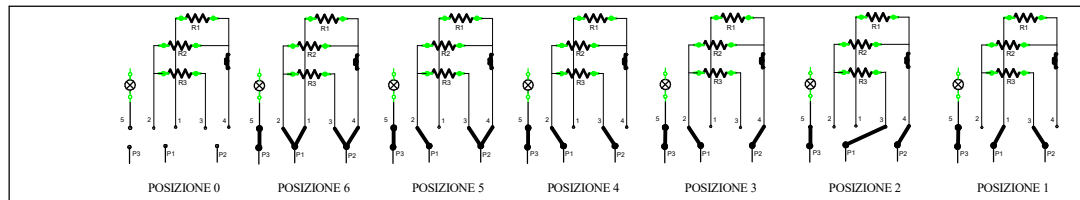

MOD : E9/6PQFA12-N

Production code : DIPQ912AFE

09/2023

CO7

CO1-...-CO6

| | | | | | | | |
|----------------|---|--------|--------|--------|--------|-------|-------|
| PIASTRA 4000 W | 0 | 4000 W | 2500 W | 1500 W | 1000 W | 600 W | 430 W |
| PIASTRA 3000 W | 0 | 3000 W | 2250 W | 1500 W | 750 W | 500 W | 300 W |
| PIASTRA 2500 W | 0 | 2500 W | 1875 W | 1250 W | 625 W | 420 W | 250 W |

| | ITALIANO | FRANCAIS | ENGLISH | DEUTSCH |
|--------|----------------------|------------------------|--------------------|--------------------|
| M | MORSETTIERA | PENNEAU DE CONTROLE | TERMINAL BLOCK | KLEMMENLEISTE |
| CP | CAVO PONTE | CABLE PONT | BRIDGE CABLE | CABLE BRIDGE |
| CO7 | COMMUTATORE | COMMUTEUR | SWITCH | HAUPTSCHALTER |
| CO1-C6 | COMMUTATORE | COMMUTEUR | SWITCH | HAUPTSCHALTER |
| P1-P6 | PIASTRA ELETTRICA | PLAQUE ELECTRIQUE | ELECTRIC HOB | KOCHPLATTE |
| R1 | RESISTENZA SUOLA | RESISTANCE | RESISTANCE | WIDERSTAND |
| R2 | RESISTENZA GRILL | RESISTANCE GRILL | GRILL RESISTANCE | WIDERSTAND GRILL |
| L1-L7 | LAMPADA VERDE | LAMPE VERTE | GREEN LAMP | GRUENE LAMPE |
| L8 | LAMPADA ARANCIONE | LAMPE ORANGE | ORANGE LAMP | ORANGE LAMPE |
| T1 | TERMOSTATO DI LAVORO | THERMOSTAT DE TRAVIAL | WORKING THERMOSTAT | THERMOSTAT DER WOF |
| TL1 | TERMOSTATO LIMITE | THERMOSTAT DE SECURITE | LIMIT THERMOSTAT | LIMIT THERMOSTAT |