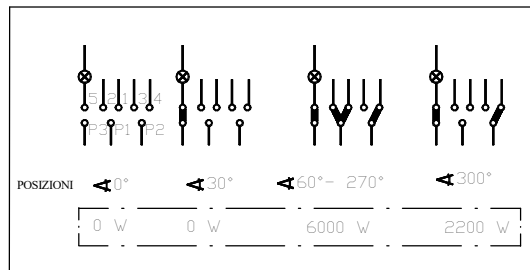

MOD : E9/6PQFA12-N

Production code : DIPQ912AFE

09/2023

CO7

CO1-...-CO6

| | | | | | | | |
|----------------|---|--------|--------|--------|--------|-------|-------|
| PIASTRA 4000 W | 0 | 4000 W | 2500 W | 1500 W | 1000 W | 600 W | 430 W |
| PIASTRA 3000 W | 0 | 3000 W | 2250 W | 1500 W | 750 W | 500 W | 300 W |
| PIASTRA 2500 W | 0 | 2500 W | 1875 W | 1250 W | 625 W | 420 W | 250 W |

| | ITALIANO | FRANCAIS | ENGLISH | DEUTSCH |
|--------|----------------------|------------------------|--------------------|--------------------|
| M | MORSETTIERA | PENNEAU DE CONTROLE | TERMINAL BLOCK | KLEMMENLEISTE |
| CP | CAVO PONTE | CABLE PONT | BRIDGE CABLE | CABLE BRIDGE |
| CO7 | COMMUTATORE | COMMUTEUR | SWITCH | HAUPTSCHALTER |
| CO1-C6 | COMMUTATORE | COMMUTEUR | SWITCH | HAUPTSCHALTER |
| P1-P6 | PIASTRA ELETTRICA | PLAQUE ELECTRIQUE | ELECTRIC HOB | KOCHPLATTE |
| R1 | RESISTENZA SUOLA | RESISTANCE | RESISTANCE | WIDERSTAND |
| R2 | RESISTENZA GRILL | RESISTANCE GRILL | GRILL RESISTANCE | WIDERSTAND GRILL |
| L1-L7 | LAMPADA VERDE | LAMPE VERTE | GREEN LAMP | GRUENE LAMPE |
| L8 | LAMPADA ARANCIONE | LAMPE ORANGE | ORANGE LAMP | ORANGE LAMPE |
| T1 | TERMOSTATO DI LAVORO | THERMOSTAT DE TRAVIAL | WORKING THERMOSTAT | THERMOSTAT DER WOF |
| TL1 | TERMOSTATO LIMITE | THERMOSTAT DE SECURITE | LIMIT THERMOSTAT | LIMIT THERMOSTAT |